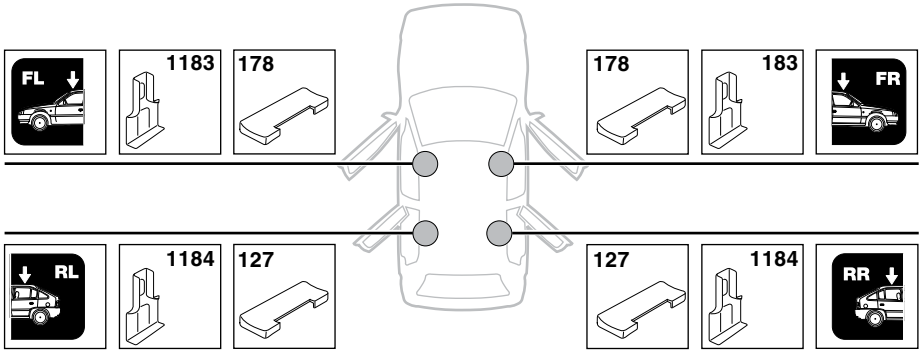

3

480R Rapid Traverse

480 Traverse

(North America)

	X inch	X mm
SKODA Fabia, 5-dr Estate, 08- (Without railing)	38 ⁷/₈"	986 mm

	Y inch	Y mm
SKODA Fabia, 5-dr Estate, 08- (Without railing)	37 ¹/₂"	951 mm

4

5

SKODA Fabia, 5-dr Estate, 08- (Without railing)

6

	X mm	Y mm	X inch	Y inch
SKODA Fabia, 5-dr Estate, 08- (Without railing)	400 mm	700 mm	15 3/4"	27 1/2"

7

GB/US	Tighten alternately
D	Die Schrauben abwechselnd anziehen
F	Serrer alternativement chaque côté
NL	Afwisselend aan de linker- en de rechterkant aandraaien
I	Alternare il serraggio delle viti
E	Apertar alternativamente
PT	Aperte alternadamente
S	Dra åt växelvis
FIN	Kierrä vuorotellen
EST	Pinguldage vaheldumisi
LAT	Pielveiciet pamišus
LIT	Užsukinėkite pakaitomis
PL	Śruby dokręcaj naprzemiennie
RU	Загрягивайте попеременно