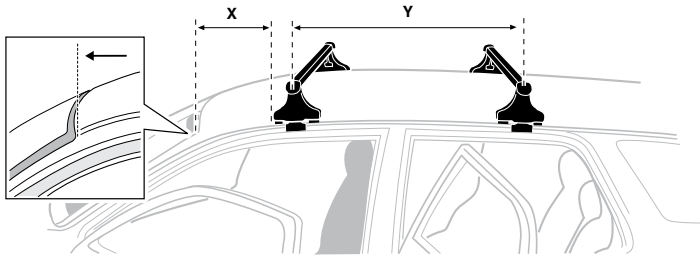

3

480R Rapid Traverse

480 Traverse

(North America)

	X inch	X mm
SKODA Fabia, 5-dr Estate, 08- (Without railing)	38 ⁷/₈"	986 mm

	Y inch	Y mm
SKODA Fabia, 5-dr Estate, 08- (Without railing)	37 ¹/₂"	951 mm

4

5

SKODA Fabia, 5-dr Estate, 08- (Without railing)

6

	X mm	Y mm	X inch	Y inch
SKODA Fabia, 5-dr Estate, 08- (Without railing)	400 mm	700 mm	15 3/4"	27 1/2"

7

GB/US	Tighten alternately
D	Die Schrauben abwechselnd anziehen
F	Serrer alternativement chaque côté
NL	Afwisselend aan de linker- en de rechterkant aandraaien
I	Alternare il serraggio delle viti
E	Apertar alternativamente
PT	Aperte alternadamente
S	Dra åt växelvis
FIN	Kierrä vuorotellen
EST	Pinguldage vaheldumisi
LAT	Pielveiciet pamišus
LIT	Užsukinėkite pakaitomis
PL	Śruby dokręcaj naprzemiennie
RU	Загрягивайте попеременно