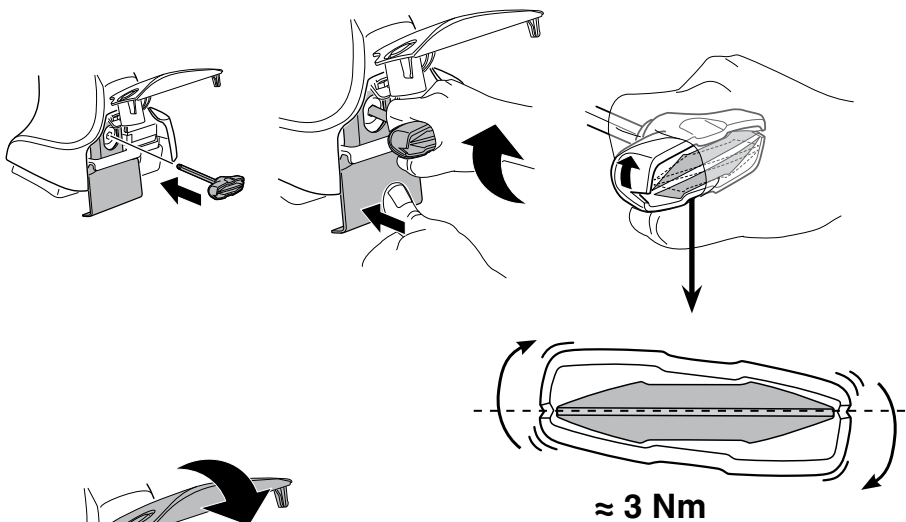

7

GB/US	Tighten alternately
D	Die Schrauben abwechselnd anziehen
F	Serrer alternativement chaque côté
NL	Afwisselend aan de linker- en de rechterkant aandraaien
I	Alternare il serraggio delle viti
E	Apertar alternativamente
PT	Aperte alternadamente
S	Dra åt växelvis
FIN	Kierrä vuorotellen
EST	Pinguldage vaheldumisi
LAT	Pielveiciet pamišus
LIT	Užsukinėkite pakaitomis
PL	Śruby dokręcaj naprzemiennie
RU	Загрягивайте попеременно

CZ	Pokręřta багаžnika dokręřcaj dokręřcaj naprzemiennie.
SK	Dofahajte striedavo
SLO	Privijajte izmenično.
HR	Naizmjenočno zategnite
HU	Egymástól függetlenül szorítandó
GR	Σφιγίγτες εναλλάξ
TR	Dönüşümlü sıkın

中文 交替拧紧

한국어 번갈아 가며 조이십시오.

日本語 交互に締め付けてください。

ไทย ชันในแบบสลับ

8

x1
17 mm