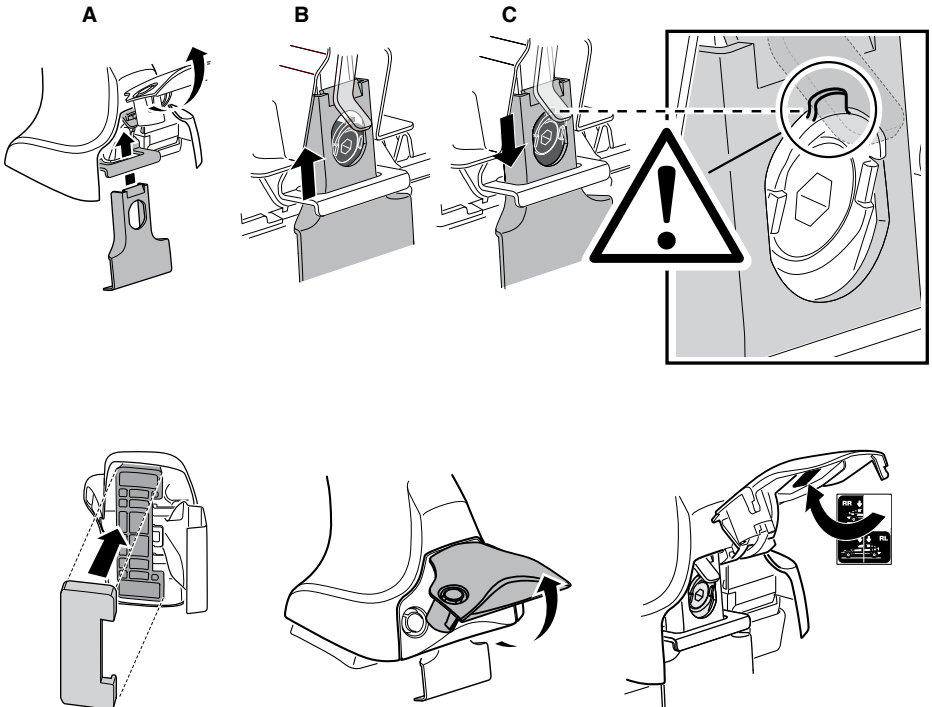

3

480R Rapid Traverse

480 Traverse

(North America)

	X inch	X mm
SKODA Fabia, 5-dr Estate, 08- (Without railing)	38 ⁷/₈"	986 mm

	Y inch	Y mm
SKODA Fabia, 5-dr Estate, 08- (Without railing)	37 ¹/₂"	951 mm

4

5

SKODA Fabia, 5-dr Estate, 08- (Without railing)

6

	X mm	Y mm	X inch	Y inch
SKODA Fabia, 5-dr Estate, 08- (Without railing)	400 mm	700 mm	15 3/4"	27 1/2"

7

GB/US	Tighten alternately
D	Die Schrauben abwechselnd anziehen
F	Serrer alternativement chaque côté
NL	Afwisselend aan de linker- en de rechterkant aandraaien
I	Alternare il serraggio delle viti
E	Apertar alternativamente
PT	Aperte alternadamente
S	Dra åt växelvis
FIN	Kierrä vuorotellen
EST	Pinguldage vaheldumisi
LAT	Pielveiciet pamišus
LIT	Užsukinėkite pakaitomis
PL	Śruby dokręcaj naprzemiennie
RU	Загрягивайте попеременно