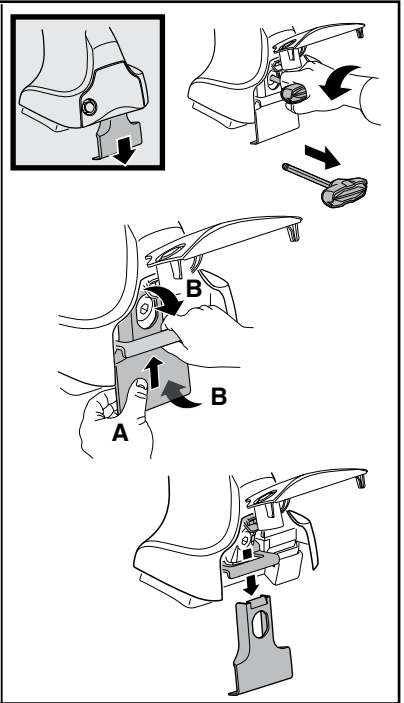

中文 交替拧紧

한국어 번갈아 가며 조이십시오.

日本語 交互に締め付けてください。

ไทย ชันในแบบสลับ

8

x1
17 mm

THULE
SWEDEN
**ONE
KEY
SYSTEM**

		(x4)
		(x6)
		(x8)
NA		(x10)
EUR		(x12)
ASIA		