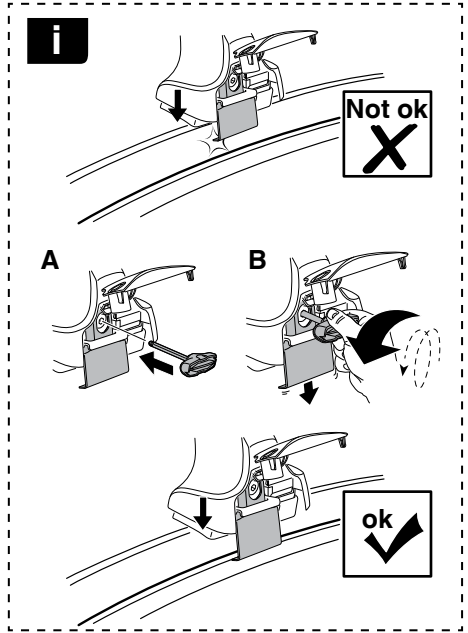

SKODA Fabia, 5-dr Estate, 08- (Without railing)

6

	X mm	Y mm	X inch	Y inch
SKODA Fabia, 5-dr Estate, 08- (Without railing)	400 mm	700 mm	15 3/4"	27 1/2"

7

GB/US	Tighten alternately
D	Die Schrauben abwechselnd anziehen
F	Serrer alternativement chaque côté
NL	Afwisselend aan de linker- en de rechterkant aandraaien
I	Alternare il serraggio delle viti
E	Apertar alternativamente
PT	Aperte alternadamente
S	Dra åt växelvis
FIN	Kierrä vuorotellen
EST	Pinguldage vaheldumisi
LAT	Pielveiciet pamišus
LIT	Užsukinėkite pakaitomis
PL	Śruby dokręcaj naprzemiennie
RU	Загрягивайте попеременно