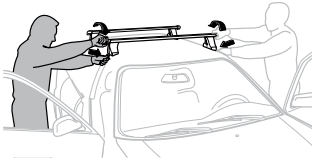

SKODA Fabia, 5-dr Estate, 08- (Without railing)

6

	X mm	Y mm	X inch	Y inch
SKODA Fabia, 5-dr Estate, 08- (Without railing)	400 mm	700 mm	15 3/4"	27 1/2"

7

GB/US	Tighten alternately
D	Die Schrauben abwechselnd anziehen
F	Serrer alternativement chaque côté
NL	Afwisselend aan de linker- en de rechterkant aandraaien
I	Alternare il serraggio delle viti
E	Apertar alternativamente
PT	Aperte alternadamente
S	Dra åt växelvis
FIN	Kierrä vuorotellen
EST	Pinguldage vaheldumisi
LAT	Pielveiciet pamišus
LIT	Užsukinėkite pakaitomis
PL	Śruby dokręcaj naprzemiennie
RU	Загрягивайте попеременно