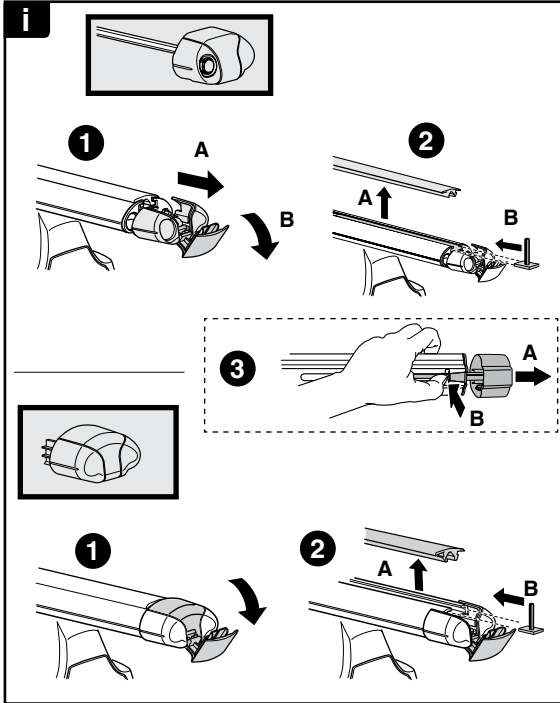

中文 交替拧紧

한국어 번갈아 가며 조이십시오.

日本語 交互に締め付けてください。

ไทย ชันในแบบสลับ

8

x1
17 mm

THULE
SWEDEN
**ONE
KEY
SYSTEM**

		(x4)
		(x6)
		(x8)
NA		(x10)
EUR		(x12)
ASIA		