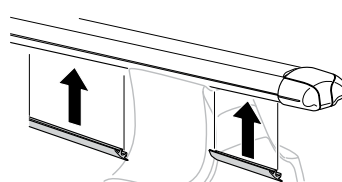

中文 交替拧紧

한국어 번갈아 가며 조이십시오.

日本語 交互に締め付けてください。

ไทย ชันในแบบสลับ

8

x1
17 mm

THULE
SWEDEN
**ONE
KEY
SYSTEM**

		(x4)
		(x6)
		(x8)
NA		(x10)
EUR		(x12)
ASIA		