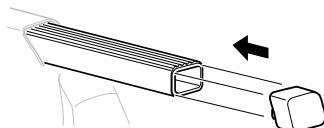

x4

x4

480 Traverse
(North America)

x4

3

754 Rapid System

	X
SKODA Fabia, 5-dr Estate, 08- (Without railing)	33,5

	Y
SKODA Fabia, 5-dr Estate, 08- (Without railing)	30

SKODA Fabia, 5-dr Estate, 08- (Without railing)

6

	X mm	Y mm	X inch	Y inch
SKODA Fabia, 5-dr Estate, 08- (Without railing)	400 mm	700 mm	15 3/4"	27 1/2"

7

GB/US	Tighten alternately
D	Die Schrauben abwechselnd anziehen
F	Serrer alternativement chaque côté
NL	Afwisselend aan de linker- en de rechterkant aandraaien
I	Alternare il serraggio delle viti
E	Apertar alternativamente
PT	Aperte alternadamente
S	Dra åt växelvis
FIN	Kierrä vuorotellen
EST	Pinguldage vaheldumisi
LAT	Pielveiciet pamišus
LIT	Užsukinėkite pakaitomis
PL	Śruby dokręcaj naprzemiennie
RU	Загрягивайте попеременно