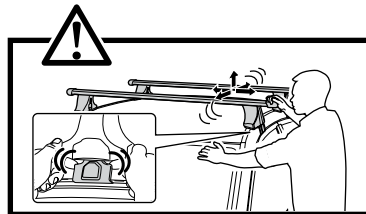

SKODA Fabia, 5-dr Estate, 08- (Without railing)

6

	X mm	Y mm	X inch	Y inch
SKODA Fabia, 5-dr Estate, 08- (Without railing)	400 mm	700 mm	15 3/4"	27 1/2"

7

GB/US	Tighten alternately
D	Die Schrauben abwechselnd anziehen
F	Serrer alternativement chaque côté
NL	Afwisselend aan de linker- en de rechterkant aandraaien
I	Alternare il serraggio delle viti
E	Apertar alternativamente
PT	Aperte alternadamente
S	Dra åt växelvis
FIN	Kierrä vuorotellen
EST	Pinguldage vaheldumisi
LAT	Pielveiciet pamišus
LIT	Užsukinėkite pakaitomis
PL	Śruby dokręcaj naprzemiennie
RU	Загрягивайте попеременно

中文 交替拧紧

한국어 번갈아 가며 조이십시오.

日本語 交互に締め付けてください。

ไทย ชันในแบบสลับ

8

x1
17 mm

THULE
SWEDEN
**ONE
KEY
SYSTEM**

		(x4)
		(x6)
		(x8)
NA		(x10)
EUR		(x12)
ASIA		