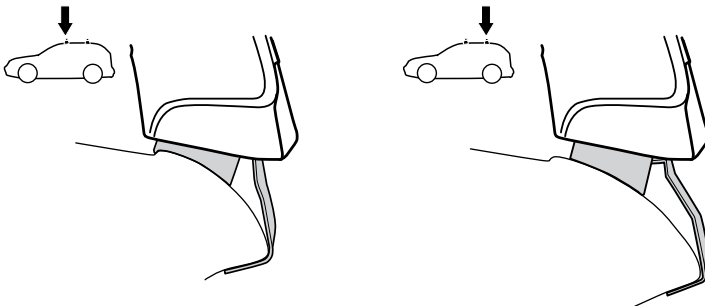

3

480R Rapid Traverse

480 Traverse

(North America)

	X inch	X mm
SKODA Fabia, 5-dr Estate, 08- (Without railing)	38 ⁷/₈"	986 mm

	Y inch	Y mm
SKODA Fabia, 5-dr Estate, 08- (Without railing)	37 ¹/₂"	951 mm

4

5

SKODA Fabia, 5-dr Estate, 08- (Without railing)

6

	X mm	Y mm	X inch	Y inch
SKODA Fabia, 5-dr Estate, 08- (Without railing)	400 mm	700 mm	15 3/4"	27 1/2"

7

GB/US	Tighten alternately
D	Die Schrauben abwechselnd anziehen
F	Serrer alternativement chaque côté
NL	Afwisselend aan de linker- en de rechterkant aandraaien
I	Alternare il serraggio delle viti
E	Apertar alternativamente
PT	Aperte alternadamente
S	Dra åt växelvis
FIN	Kierrä vuorotellen
EST	Pinguldage vaheldumisi
LAT	Pielveiciet pamišus
LIT	Užsukinėkite pakaitomis
PL	Śruby dokręcaj naprzemiennie
RU	Загрягивайте попеременно