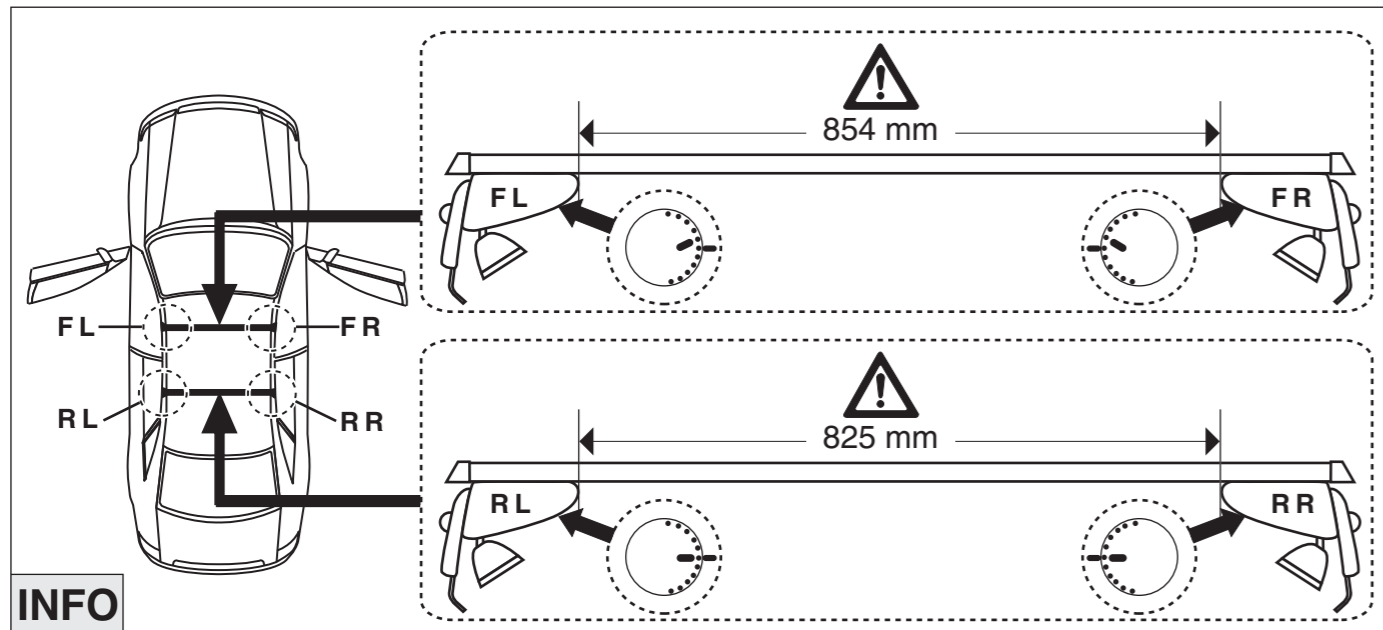

Part-No. : 044 039

Part-No. : 045 039

Part-No. : 044 039

Part-No. : 045 039

Atera
MADE IN GERMANY
Atera GmbH
Im Herrach 1
D-88299 Leutkirch
Internet: www.atera.de

Atera® SIGNO

Seat
Ibiza 3-türig/doors/portes 2002-06/2008