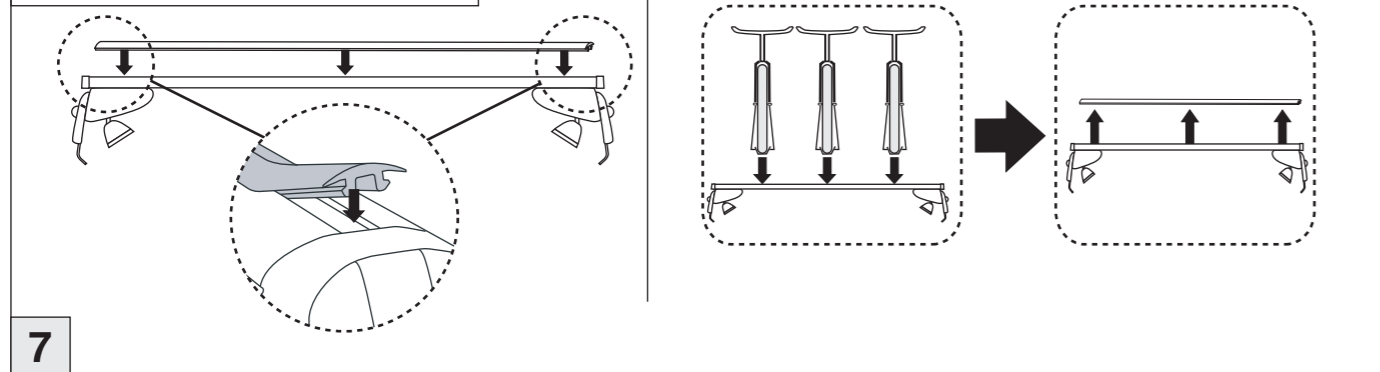

Atera® SIGNO

Seat
Ibiza 3-türig/doors/portes 2002-06/2008

6

nur bei / only for Part-No.: 045 039

7

8

Atera SIGNO

Seat
Ibiza 3-türig/doors/portes 2002-06/2008

Part-No. : 044 039

Part-No. : 045 039

Part-No. : 044 039

Part-No. : 045 039

Atera
MADE IN GERMANY
Atera GmbH
Im Herrach 1
D-88299 Leutkirch
Internet: www.atera.de

Atera® SIGNO

Seat
Ibiza 3-türig/doors/portes 2002-06/2008