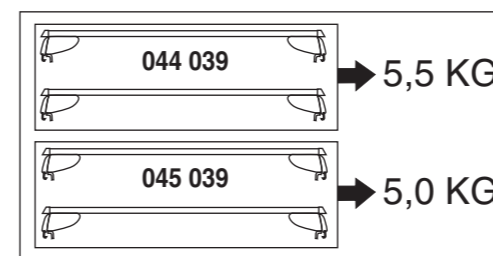

Part-No. : 044 039

Part-No. : 045 039

Part-No. : 044 039

Part-No. : 045 039

Atera
MADE IN GERMANY
Atera GmbH
Im Herrach 1
D-88299 Leutkirch
Internet: www.atera.de

Atera® SIGNO

Seat
Ibiza 3-türig/doors/portes 2002-06/2008