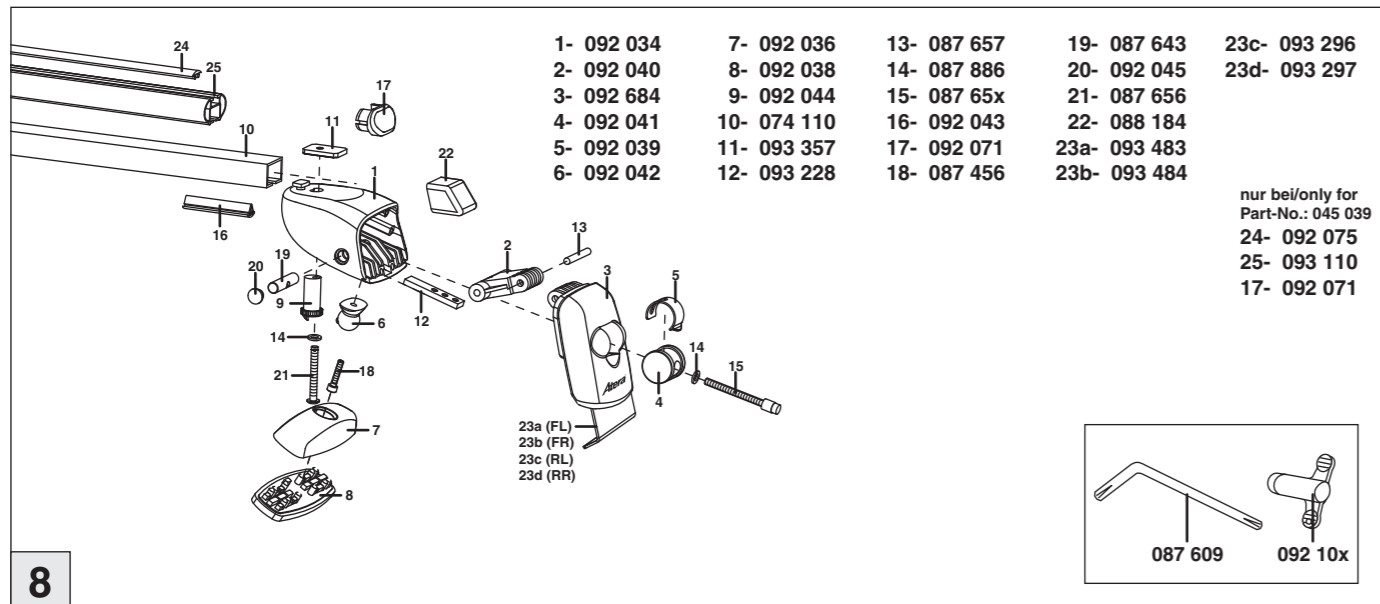

Atera® SIGNO

Seat
Ibiza 3-türig/doors/portes 2002-06/2008

6

nur bei / only for Part-No.: 045 039

7

8

Atera SIGNO

Seat
Ibiza 3-türig/doors/portes 2002-06/2008

Part-No. : 044 039

Part-No. : 045 039

Part-No. : 044 039

Part-No. : 045 039

Atera
MADE IN GERMANY
Atera GmbH
Im Herrach 1
D-88299 Leutkirch
Internet: www.atera.de

Atera® SIGNO

Seat
Ibiza 3-türig/doors/portes 2002-06/2008