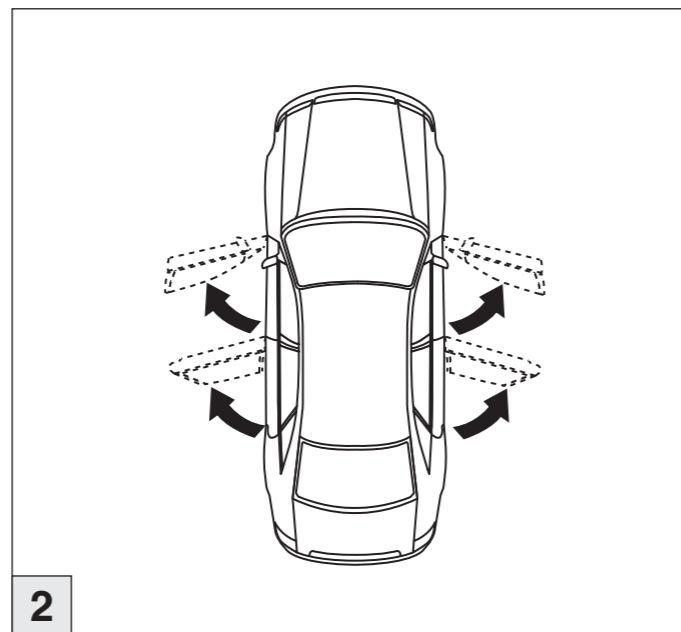

Atera® SIGNO

Seat
Ibiza 3-türig/doors/portes 2002-06/2008

INFO

1

2

3

Atera® SIGNO

Seat
Ibiza 3-türig/doors/portes 2002-06/2008

4

5