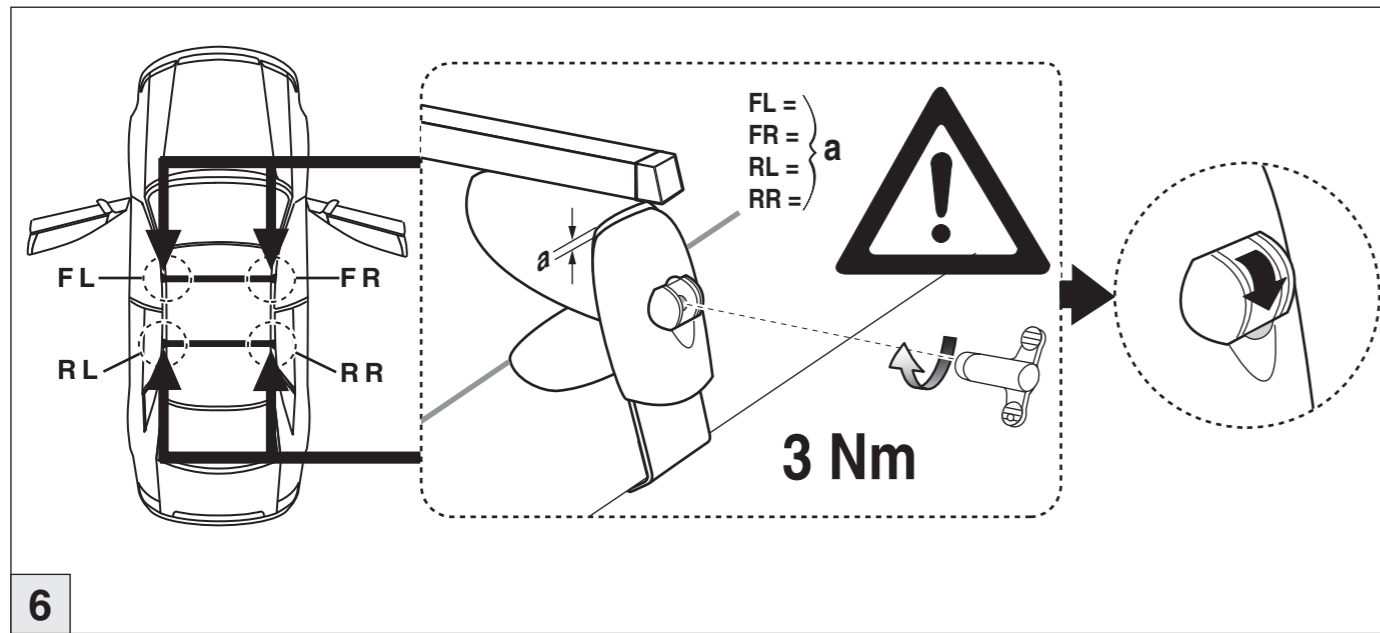

Atera® SIGNO

Seat
Ibiza 3-türig/doors/portes 2002-06/2008

6

nur bei / only for Part-No.: 045 039

7

8

Atera SIGNO

Seat
Ibiza 3-türig/doors/portes 2002-06/2008

Part-No. : 044 039

Part-No. : 045 039

Part-No. : 044 039

Part-No. : 045 039

Atera
MADE IN GERMANY
Atera GmbH
Im Herrach 1
D-88299 Leutkirch
Internet: www.atera.de

Atera® SIGNO

Seat
Ibiza 3-türig/doors/portes 2002-06/2008