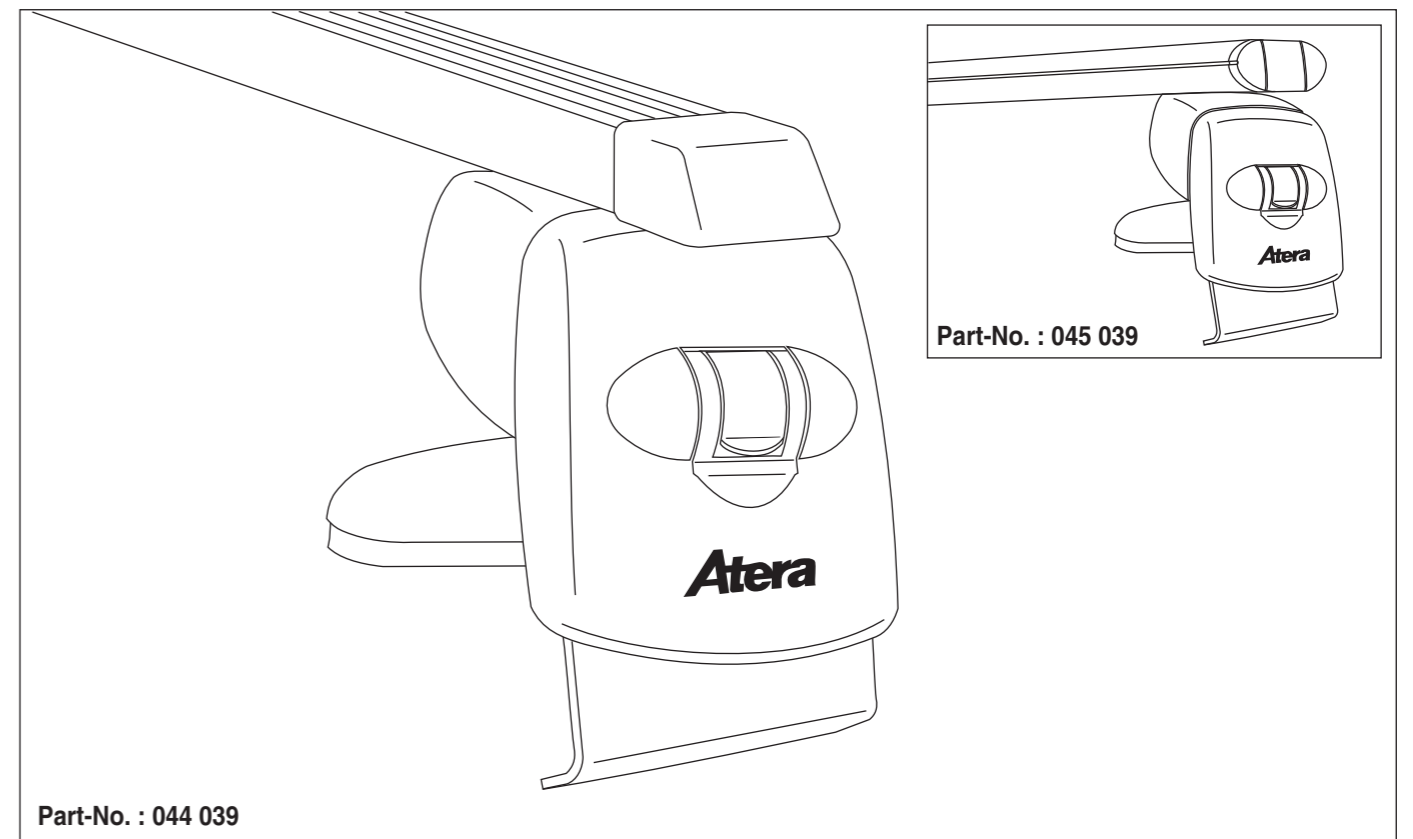

Atera® SIGNO

Seat
Ibiza 3-türig/doors/portes 2002-06/2008

6

nur bei / only for Part-No.: 045 039

7

8

Atera SIGNO

Seat
Ibiza 3-türig/doors/portes 2002-06/2008

Part-No. : 044 039

Part-No. : 045 039

Part-No. : 044 039

Part-No. : 045 039

Atera
MADE IN GERMANY
Atera GmbH
Im Herrach 1
D-88299 Leutkirch
Internet: www.atera.de

Atera® SIGNO

Seat
Ibiza 3-türig/doors/portes 2002-06/2008

INFO

1

2

3

Atera® SIGNO

Seat
Ibiza 3-türig/doors/portes 2002-06/2008

4

5