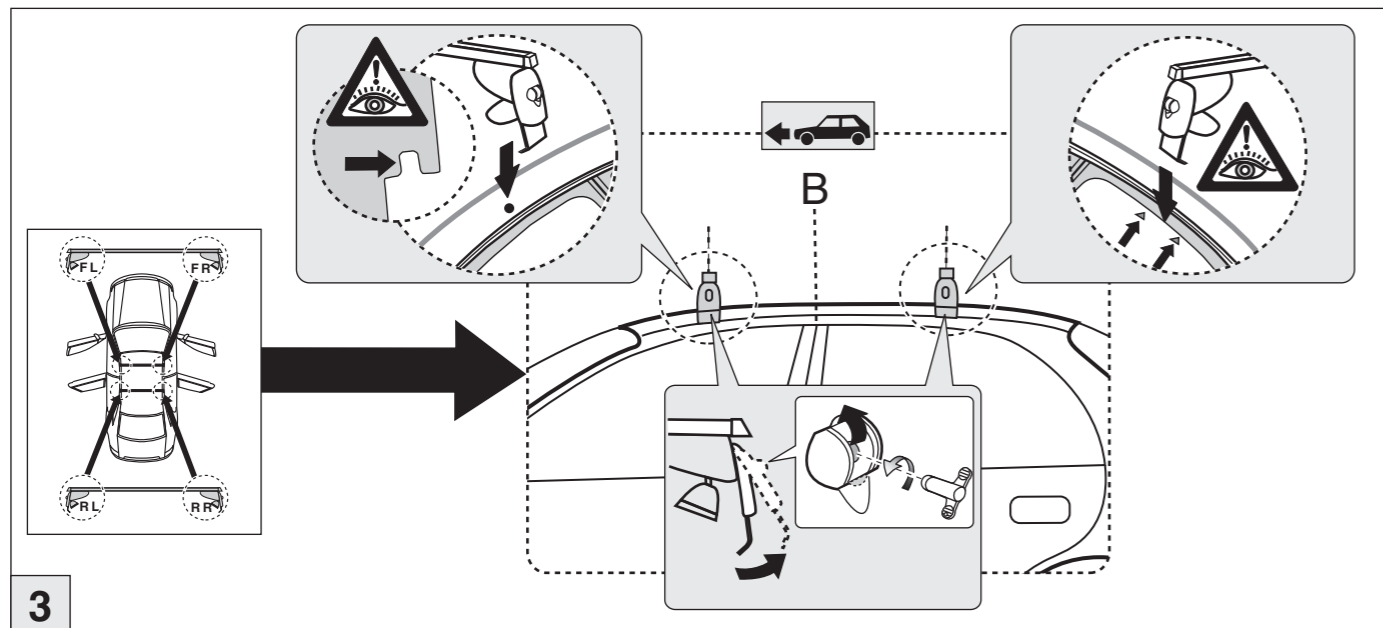

Atera® SIGNO

Seat
Ibiza 3-türig/doors/portes 2002-06/2008

INFO

1

2

3

Atera® SIGNO

Seat
Ibiza 3-türig/doors/portes 2002-06/2008

4

5