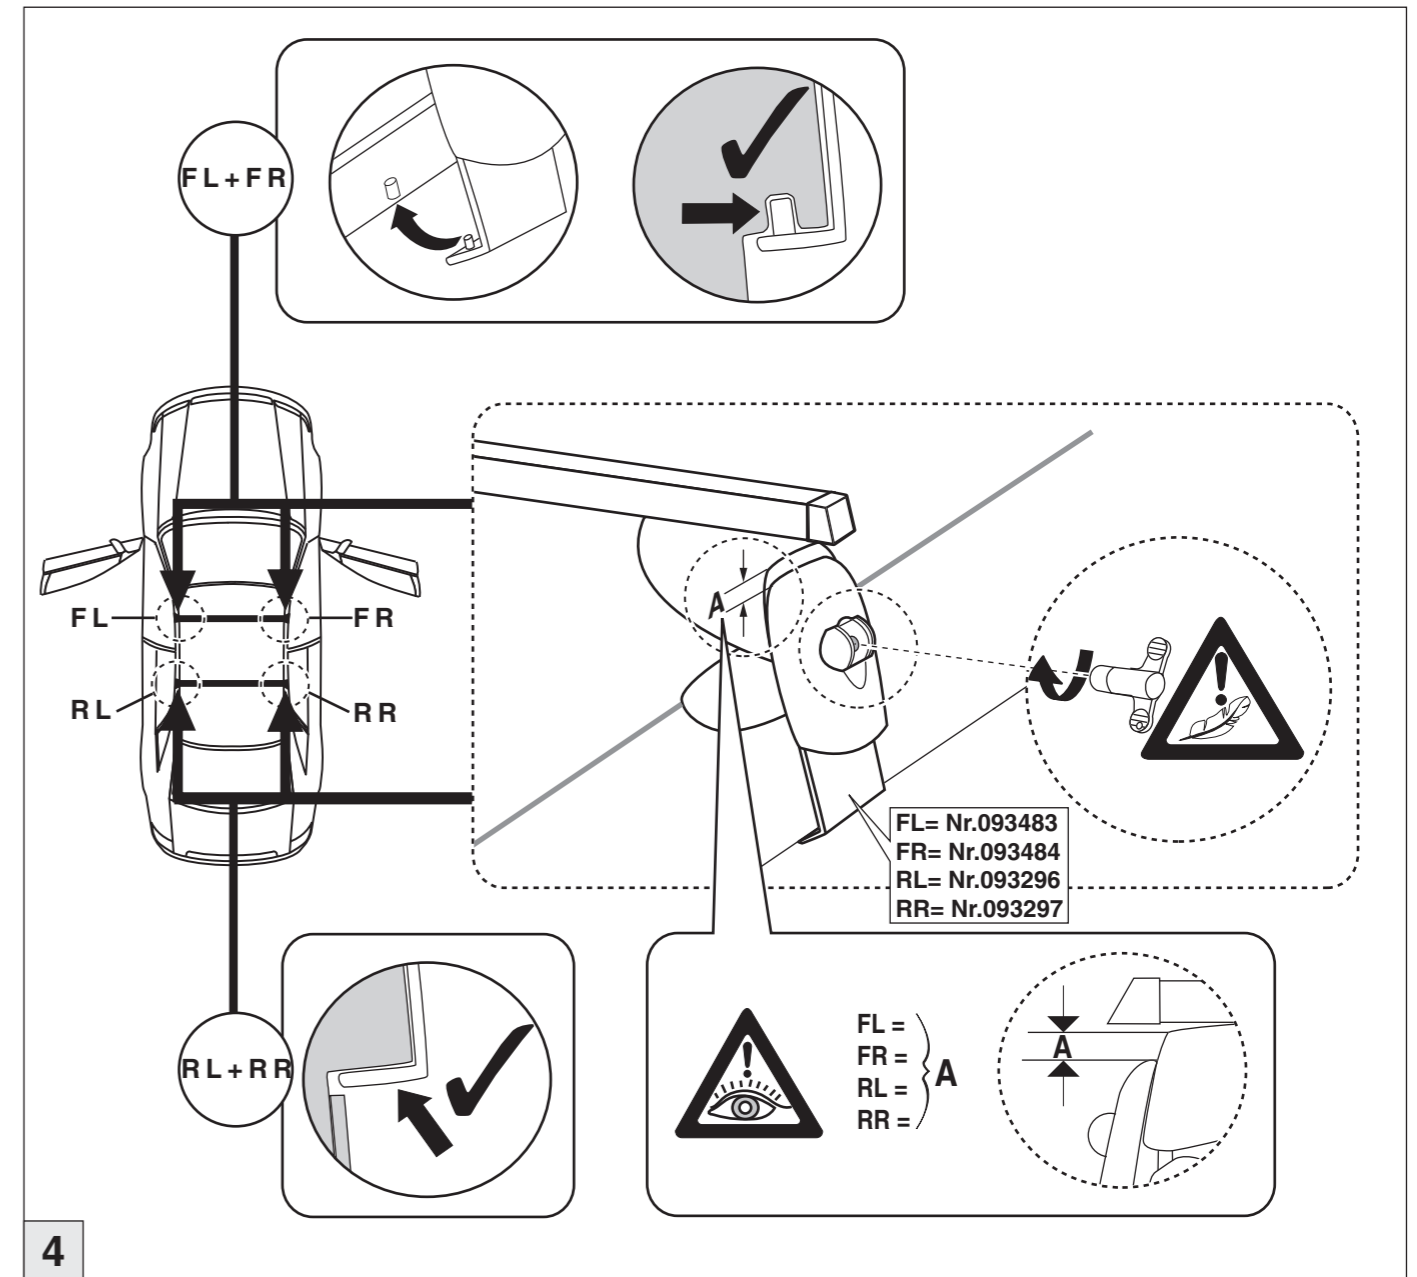

Atera® SIGNO

Seat
Ibiza 3-türig/doors/portes 2002-06/2008