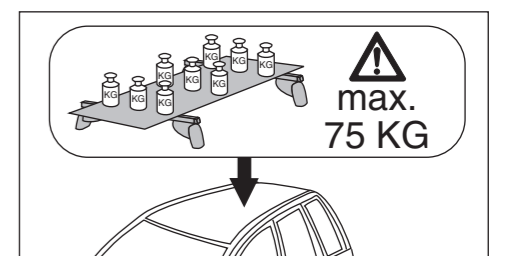

Part-No. : 044 039

Part-No. : 045 039

Part-No. : 044 039

Part-No. : 045 039

Atera
MADE IN GERMANY
Atera GmbH
Im Herrach 1
D-88299 Leutkirch
Internet: www.atera.de

Atera® SIGNO

Seat
Ibiza 3-türig/doors/portes 2002-06/2008