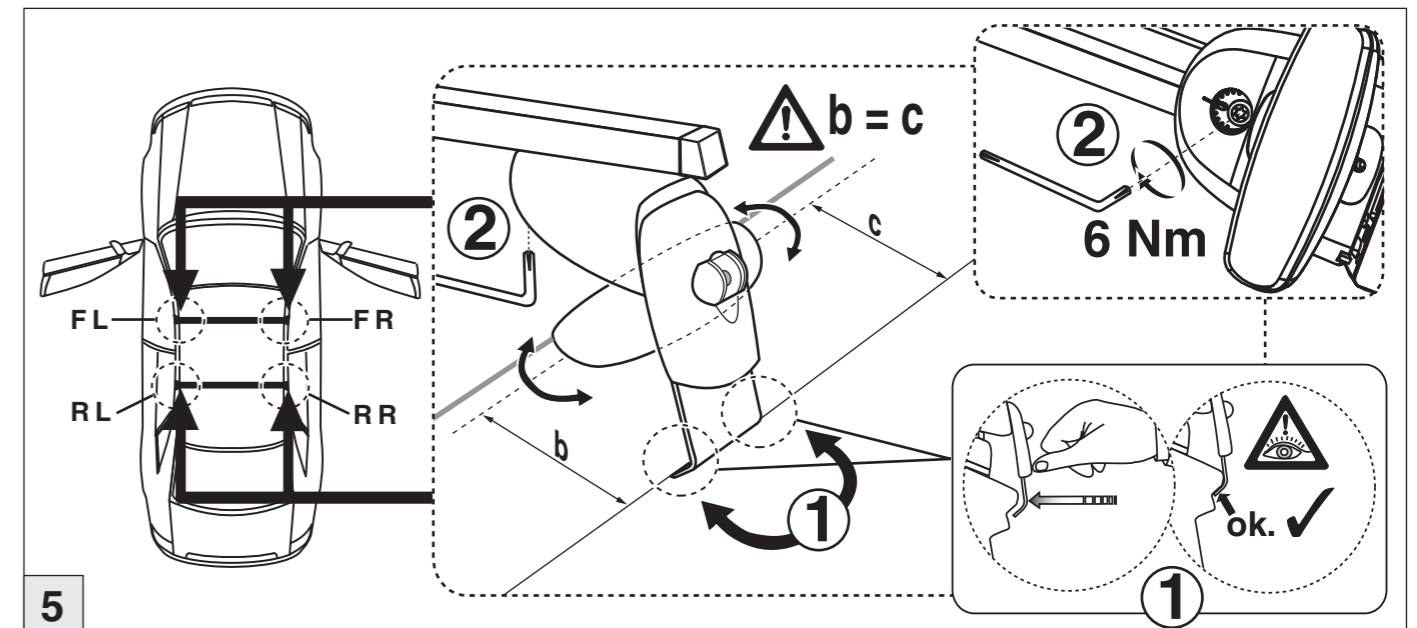

Atera® SIGNO

Seat
Ibiza 3-türig/doors/portes 2002-06/2008

INFO

1

2

3

Atera® SIGNO

Seat
Ibiza 3-türig/doors/portes 2002-06/2008

4

5