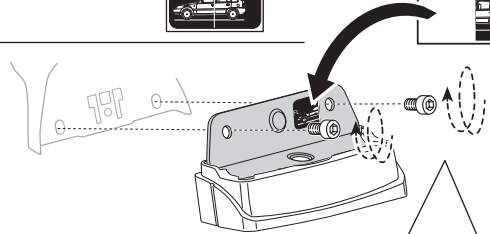

Bring your life
thule.com

2**A****B****A**

16 mm x8

x1

EN Only a few turns
DE Nur wenige Umdrehungen
FR Quelques tours uniquement
NL Slechts enkele slagen
IT Solo qualche giro
ES Sólo algunas vueltas
PT Noções básicas
SV Endast några varv
DK Kun nogle få omgange
NE Bare noen få omdreinger
FI Vain muutama kierros