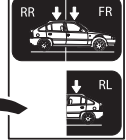

Bring your life
thule.com

2**A****B****A**

16 mm x8

x1

EN Only a few turns
DE Nur wenige Umdrehungen
FR Quelques tours uniquement
NL Slechts enkele slagen
IT Solo qualche giro
ES Sólo algunas vueltas
PT Noções básicas
SV Endast några varv
DK Kun nogle få omgange
NE Bare noen få omdreinger
FI Vain muutama kierros