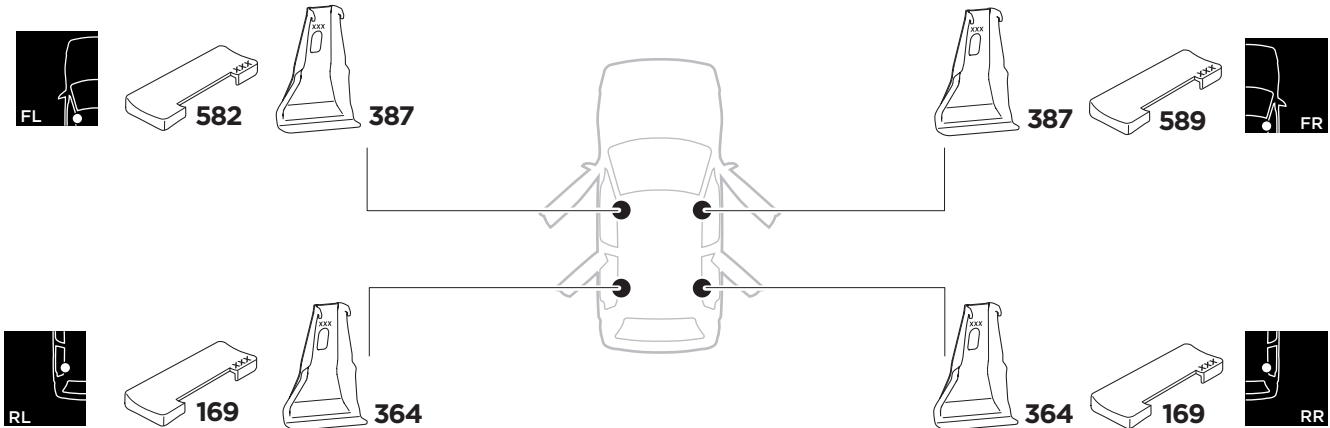

## Kit 5165 BMW X2, 5-dr SUV, 18-

ISO 11154-E

THULE WingBar Evo	THULE WingBar Edge	THULE WingBar	THULE SquareBar	<b>Evo X (scale)</b>	<b>Edge X (scale)</b>
<b>BMW X2, 5-dr SUV, 18-</b>				<b>52</b>	<b>K</b>
THULE ProBar	THULE SlideBar				<b>X (mm/inch)</b>
<b>BMW X2, 5-dr SUV, 18-</b>				<b>1171 mm / 46 1/8"</b>	

THULE WingBar Evo	THULE WingBar Edge	THULE WingBar	THULE SquareBar	<b>Evo Y (scale)</b>	<b>Edge Y (scale)</b>
<b>BMW X2, 5-dr SUV, 18-</b>				<b>43</b>	<b>K</b>
THULE ProBar	THULE SlideBar				<b>Y (mm/inch)</b>
<b>BMW X2, 5-dr SUV, 18-</b>				<b>1081 mm / 42 1/2"</b>	

	<b>W (mm/inch)</b>	<b>Z (mm/inch)</b>
<b>BMW X2, 5-dr SUV, 18-</b>	<b>700 mm / 27 1/2"</b>	<b>225 mm / 8 7/8"</b>