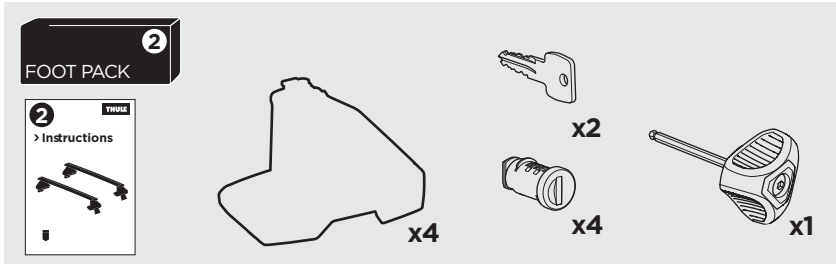

## Kit 5165 BMW X2, 5-dr SUV, 18-

ISO 11154-E

THULE WingBar Evo	THULE WingBar Edge	THULE WingBar	THULE SquareBar	<b>Evo X (scale)</b>	<b>Edge X (scale)</b>
<b>BMW X2, 5-dr SUV, 18-</b>				<b>52</b>	<b>K</b>
THULE ProBar	THULE SlideBar				<b>X (mm/inch)</b>
<b>BMW X2, 5-dr SUV, 18-</b>				<b>1171 mm / 46 1/8"</b>	

THULE WingBar Evo	THULE WingBar Edge	THULE WingBar	THULE SquareBar	<b>Evo Y (scale)</b>	<b>Edge Y (scale)</b>
<b>BMW X2, 5-dr SUV, 18-</b>				<b>43</b>	<b>K</b>
THULE ProBar	THULE SlideBar				<b>Y (mm/inch)</b>
<b>BMW X2, 5-dr SUV, 18-</b>				<b>1081 mm / 42 1/2"</b>	

	<b>W (mm/inch)</b>	<b>Z (mm/inch)</b>
<b>BMW X2, 5-dr SUV, 18-</b>	<b>700 mm / 27 1/2"</b>	<b>225 mm / 8 7/8"</b>