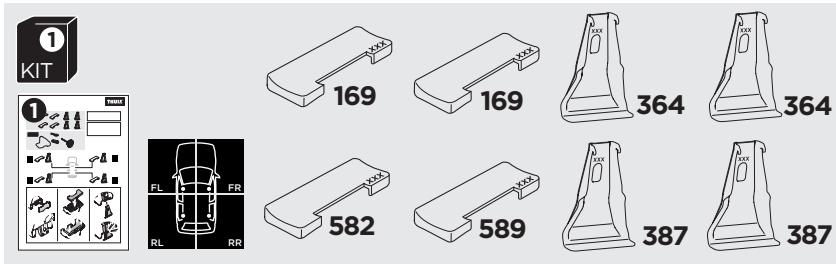

## Kit 5165 BMW X2, 5-dr SUV, 18-

ISO 11154-E

THULE WingBar Evo	THULE WingBar Edge	THULE WingBar	THULE SquareBar	<b>Evo X (scale)</b>	<b>Edge X (scale)</b>
<b>BMW X2, 5-dr SUV, 18-</b>				<b>52</b>	<b>K</b>
THULE ProBar	THULE SlideBar				<b>X (mm/inch)</b>
<b>BMW X2, 5-dr SUV, 18-</b>				<b>1171 mm / 46 1/8"</b>	

THULE WingBar Evo	THULE WingBar Edge	THULE WingBar	THULE SquareBar	<b>Evo Y (scale)</b>	<b>Edge Y (scale)</b>
<b>BMW X2, 5-dr SUV, 18-</b>				<b>43</b>	<b>K</b>
THULE ProBar	THULE SlideBar				<b>Y (mm/inch)</b>
<b>BMW X2, 5-dr SUV, 18-</b>				<b>1081 mm / 42 1/2"</b>	

	<b>W (mm/inch)</b>	<b>Z (mm/inch)</b>
<b>BMW X2, 5-dr SUV, 18-</b>	<b>700 mm / 27 1/2"</b>	<b>225 mm / 8 7/8"</b>