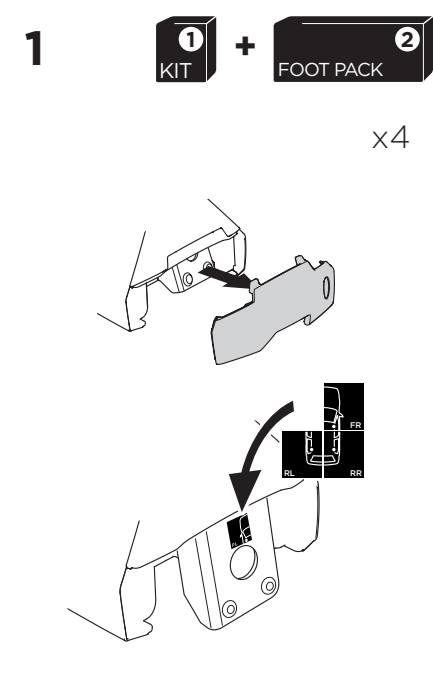

## Kit 5165 BMW X2, 5-dr SUV, 18-

ISO 11154-E

THULE WingBar Evo	THULE WingBar Edge	THULE WingBar	THULE SquareBar	<b>Evo X (scale)</b>	<b>Edge X (scale)</b>
<b>BMW X2, 5-dr SUV, 18-</b>				<b>52</b>	<b>K</b>
THULE ProBar	THULE SlideBar				<b>X (mm/inch)</b>
<b>BMW X2, 5-dr SUV, 18-</b>				<b>1171 mm / 46 1/8"</b>	

THULE WingBar Evo	THULE WingBar Edge	THULE WingBar	THULE SquareBar	<b>Evo Y (scale)</b>	<b>Edge Y (scale)</b>
<b>BMW X2, 5-dr SUV, 18-</b>				<b>43</b>	<b>K</b>
THULE ProBar	THULE SlideBar				<b>Y (mm/inch)</b>
<b>BMW X2, 5-dr SUV, 18-</b>				<b>1081 mm / 42 1/2"</b>	

	<b>W (mm/inch)</b>	<b>Z (mm/inch)</b>
<b>BMW X2, 5-dr SUV, 18-</b>	<b>700 mm / 27 1/2"</b>	<b>225 mm / 8 7/8"</b>