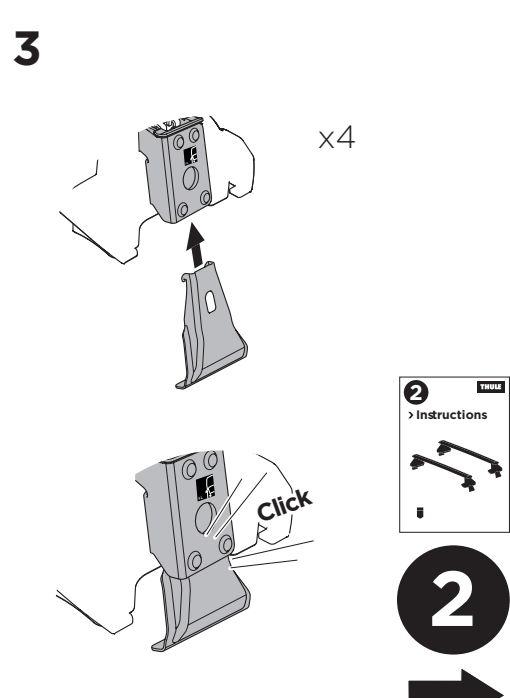

## Kit 5165 BMW X2, 5-dr SUV, 18-

ISO 11154-E

THULE WingBar Evo	THULE WingBar Edge	THULE WingBar	THULE SquareBar	<b>Evo X (scale)</b>	<b>Edge X (scale)</b>
<b>BMW X2, 5-dr SUV, 18-</b>				<b>52</b>	<b>K</b>
THULE ProBar	THULE SlideBar				<b>X (mm/inch)</b>
<b>BMW X2, 5-dr SUV, 18-</b>				<b>1171 mm / 46 1/8"</b>	

THULE WingBar Evo	THULE WingBar Edge	THULE WingBar	THULE SquareBar	<b>Evo Y (scale)</b>	<b>Edge Y (scale)</b>
<b>BMW X2, 5-dr SUV, 18-</b>				<b>43</b>	<b>K</b>
THULE ProBar	THULE SlideBar				<b>Y (mm/inch)</b>
<b>BMW X2, 5-dr SUV, 18-</b>				<b>1081 mm / 42 1/2"</b>	

	<b>W (mm/inch)</b>	<b>Z (mm/inch)</b>
<b>BMW X2, 5-dr SUV, 18-</b>	<b>700 mm / 27 1/2"</b>	<b>225 mm / 8 7/8"</b>