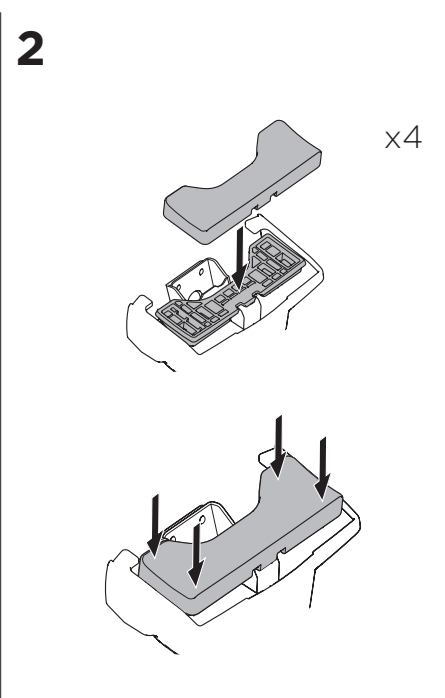

## Kit 5165 BMW X2, 5-dr SUV, 18-

ISO 11154-E

THULE WingBar Evo	THULE WingBar Edge	THULE WingBar	THULE SquareBar	<b>Evo X (scale)</b>	<b>Edge X (scale)</b>
<b>BMW X2, 5-dr SUV, 18-</b>				<b>52</b>	<b>K</b>
THULE ProBar	THULE SlideBar				<b>X (mm/inch)</b>
<b>BMW X2, 5-dr SUV, 18-</b>				<b>1171 mm / 46 1/8"</b>	

THULE WingBar Evo	THULE WingBar Edge	THULE WingBar	THULE SquareBar	<b>Evo Y (scale)</b>	<b>Edge Y (scale)</b>
<b>BMW X2, 5-dr SUV, 18-</b>				<b>43</b>	<b>K</b>
THULE ProBar	THULE SlideBar				<b>Y (mm/inch)</b>
<b>BMW X2, 5-dr SUV, 18-</b>				<b>1081 mm / 42 1/2"</b>	

	<b>W (mm/inch)</b>	<b>Z (mm/inch)</b>
<b>BMW X2, 5-dr SUV, 18-</b>	<b>700 mm / 27 1/2"</b>	<b>225 mm / 8 7/8"</b>