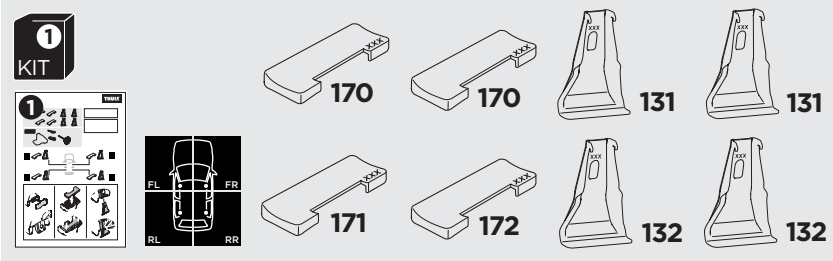

1

Kit 5032

RENAULT Mégane (Mk. IV), 5-dr Hatchback, 16-

ISO 11154-E

THULE WingBar Evo	THULE WingBar Edge	THULE WingBar	THULE SquareBar	Evo X (scale)	Edge X (scale)
RENAULT Mégane (Mk. IV), 5-dr Hatchback, 16-				40	Q

THULE ProBar	THULE SlideBar	X (mm/inch)		
RENAULT Mégane (Mk. IV), 5-dr Hatchback, 16-		1051 mm / 41 3/8"		

THULE WingBar Evo	THULE WingBar Edge	THULE WingBar	THULE SquareBar	Evo Y (scale)	Edge Y (scale)
RENAULT Mégane (Mk. IV), 5-dr Hatchback, 16-				36	G

THULE ProBar	THULE SlideBar	Y (mm/inch)		
RENAULT Mégane (Mk. IV), 5-dr Hatchback, 16-		1011 mm / 39 3/4"		

	W (mm/inch)	Z (mm/inch)
RENAULT Mégane (Mk. IV), 5-dr Hatchback, 16-	720 mm / 28 3/8"	230 mm / 9"