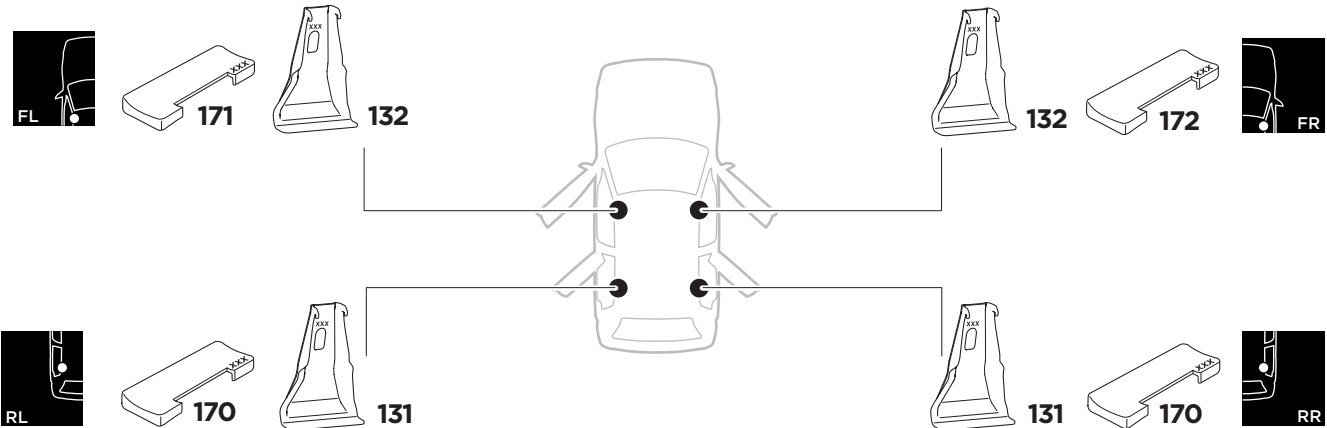

1

Kit 5032

RENAULT Mégane (Mk. IV), 5-dr Hatchback, 16-

ISO 11154-E

THULE WingBar Evo	THULE WingBar Edge	THULE WingBar	THULE SquareBar	Evo X (scale)	Edge X (scale)
RENAULT Mégane (Mk. IV), 5-dr Hatchback, 16-				40	Q

THULE ProBar	THULE SlideBar	X (mm/inch)		
RENAULT Mégane (Mk. IV), 5-dr Hatchback, 16-		1051 mm / 41 3/8"		

THULE WingBar Evo	THULE WingBar Edge	THULE WingBar	THULE SquareBar	Evo Y (scale)	Edge Y (scale)
RENAULT Mégane (Mk. IV), 5-dr Hatchback, 16-				36	G

THULE ProBar	THULE SlideBar	Y (mm/inch)		
RENAULT Mégane (Mk. IV), 5-dr Hatchback, 16-		1011 mm / 39 3/4"		

	W (mm/inch)	Z (mm/inch)
RENAULT Mégane (Mk. IV), 5-dr Hatchback, 16-	720 mm / 28 3/8"	230 mm / 9"