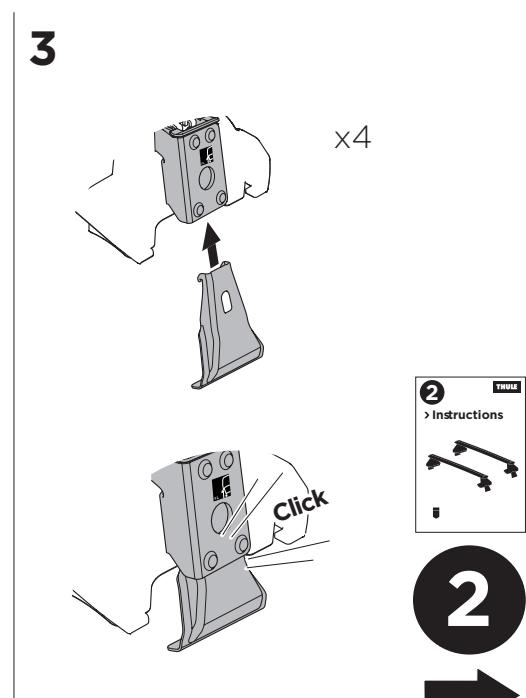

1

Kit 5032

RENAULT Mégane (Mk. IV), 5-dr Hatchback, 16-

ISO 11154-E

THULE WingBar Evo	THULE WingBar Edge	THULE WingBar	THULE SquareBar	Evo X (scale)	Edge X (scale)
RENAULT Mégane (Mk. IV), 5-dr Hatchback, 16-				40	Q

THULE ProBar	THULE SlideBar	X (mm/inch)		
RENAULT Mégane (Mk. IV), 5-dr Hatchback, 16-		1051 mm / 41 3/8"		

THULE WingBar Evo	THULE WingBar Edge	THULE WingBar	THULE SquareBar	Evo Y (scale)	Edge Y (scale)
RENAULT Mégane (Mk. IV), 5-dr Hatchback, 16-				36	G

THULE ProBar	THULE SlideBar	Y (mm/inch)		
RENAULT Mégane (Mk. IV), 5-dr Hatchback, 16-		1011 mm / 39 3/4"		

	W (mm/inch)	Z (mm/inch)
RENAULT Mégane (Mk. IV), 5-dr Hatchback, 16-	720 mm / 28 3/8"	230 mm / 9"