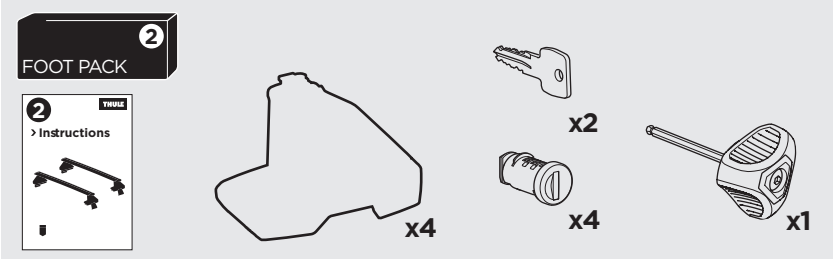

1

Kit 5032

RENAULT Mégane (Mk. IV), 5-dr Hatchback, 16-

ISO 11154-E

THULE WingBar Evo	THULE WingBar Edge	THULE WingBar	THULE SquareBar	Evo X (scale)	Edge X (scale)
RENAULT Mégane (Mk. IV), 5-dr Hatchback, 16-				40	Q

THULE ProBar	THULE SlideBar	X (mm/inch)		
RENAULT Mégane (Mk. IV), 5-dr Hatchback, 16-		1051 mm / 41 3/8"		

THULE WingBar Evo	THULE WingBar Edge	THULE WingBar	THULE SquareBar	Evo Y (scale)	Edge Y (scale)
RENAULT Mégane (Mk. IV), 5-dr Hatchback, 16-				36	G

THULE ProBar	THULE SlideBar	Y (mm/inch)		
RENAULT Mégane (Mk. IV), 5-dr Hatchback, 16-		1011 mm / 39 3/4"		

	W (mm/inch)	Z (mm/inch)
RENAULT Mégane (Mk. IV), 5-dr Hatchback, 16-	720 mm / 28 3/8"	230 mm / 9"