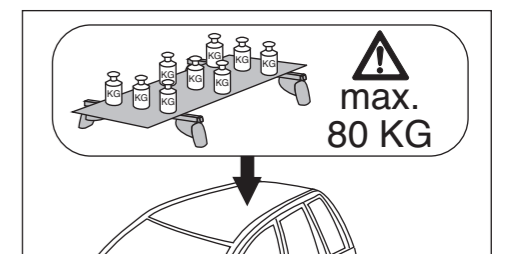

Atera SIGNO

Renault Scenic 06/2009–
Renault ScenicXL 06/2009–

6

nur bei / only for Part-No.: 045 228

7

8

Atera SIGNO

Renault
Scenic 06/2009–
Scenic XL 06/2009–
Part-No. : 044 228
Part-No. : 045 228