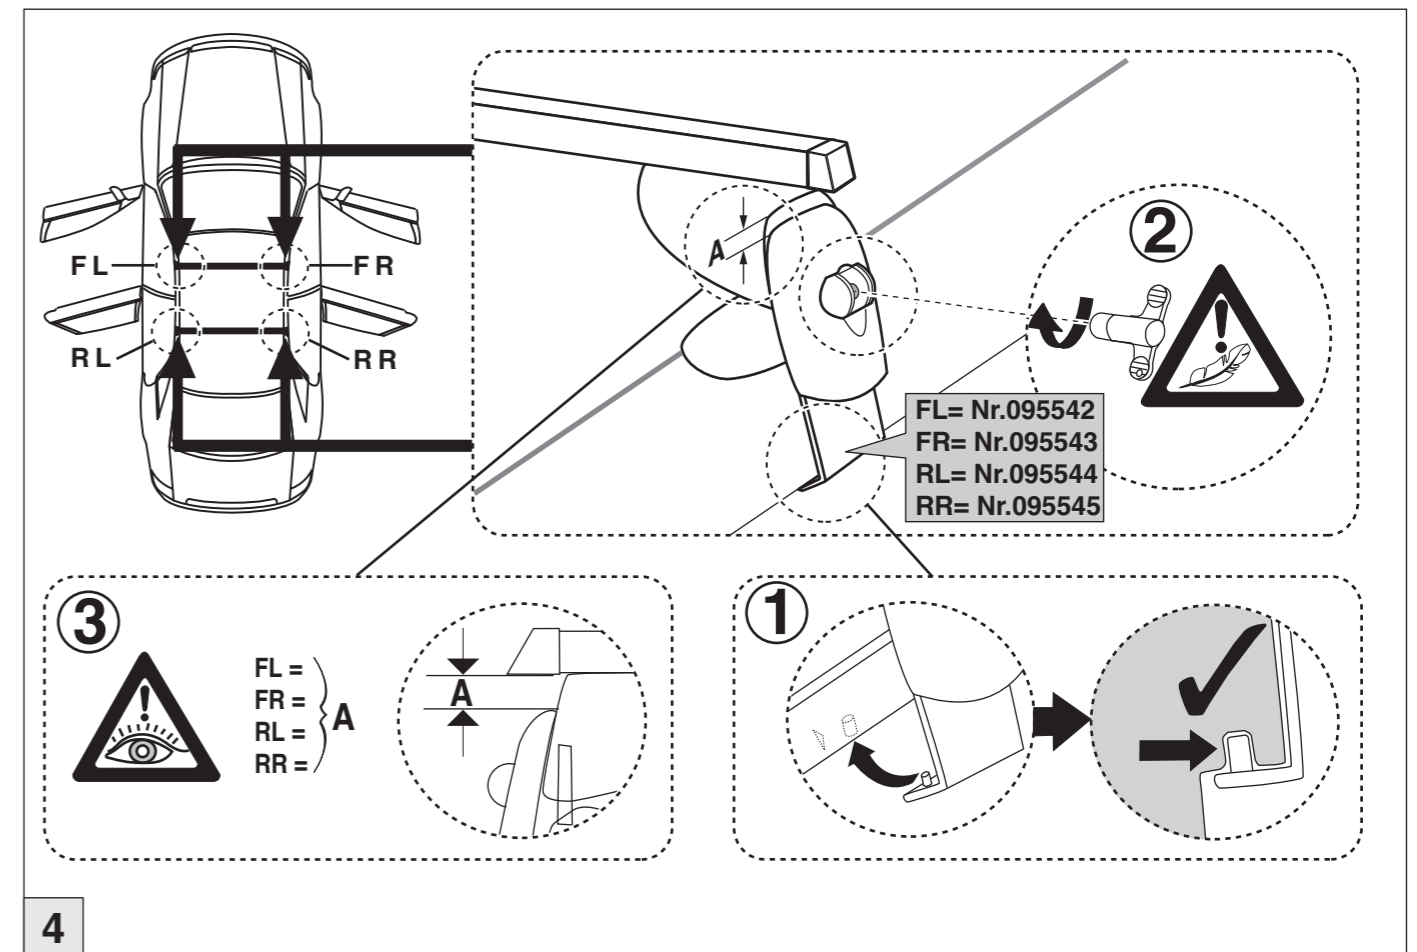

Atera SIGNO

Renault Scenic 06/2009–
Renault ScenicXL 06/2009–

4