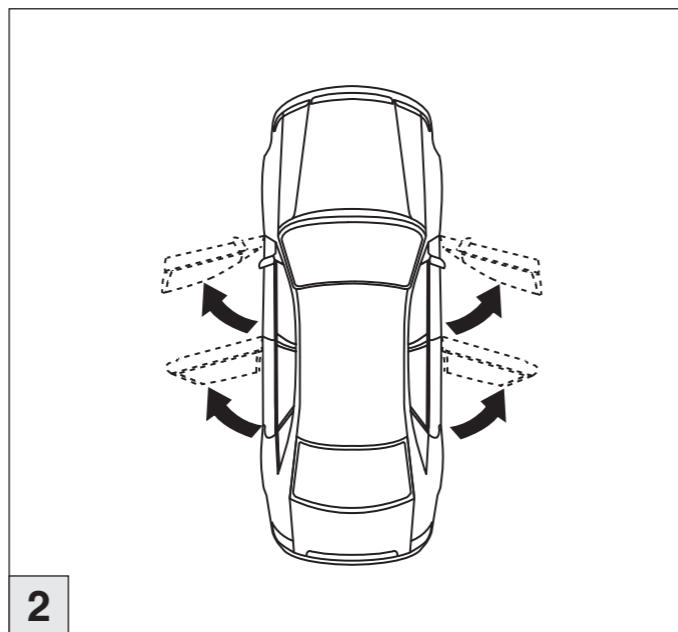

Atera
MADE IN GERMANY

Atera GmbH
Im Herrach 1
D-88299 Leutkirch
Internet: www.atera.de

Atera SIGNO

Renault Scenic 06/2009–
Renault ScenicXL 06/2009–

INFO

1

2

3