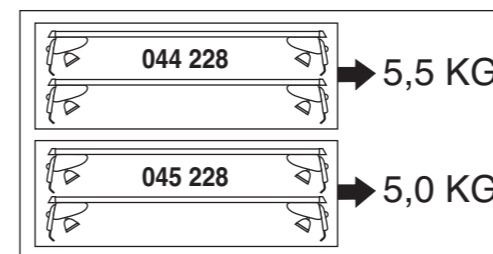

Atera SIGNO

Renault Scenic 06/2009–
Renault ScenicXL 06/2009–

6

nur bei / only for Part-No.: 045 228

7

8

Atera SIGNO

Renault
Scenic 06/2009–
Scenic XL 06/2009–
Part-No. : 044 228
Part-No. : 045 228