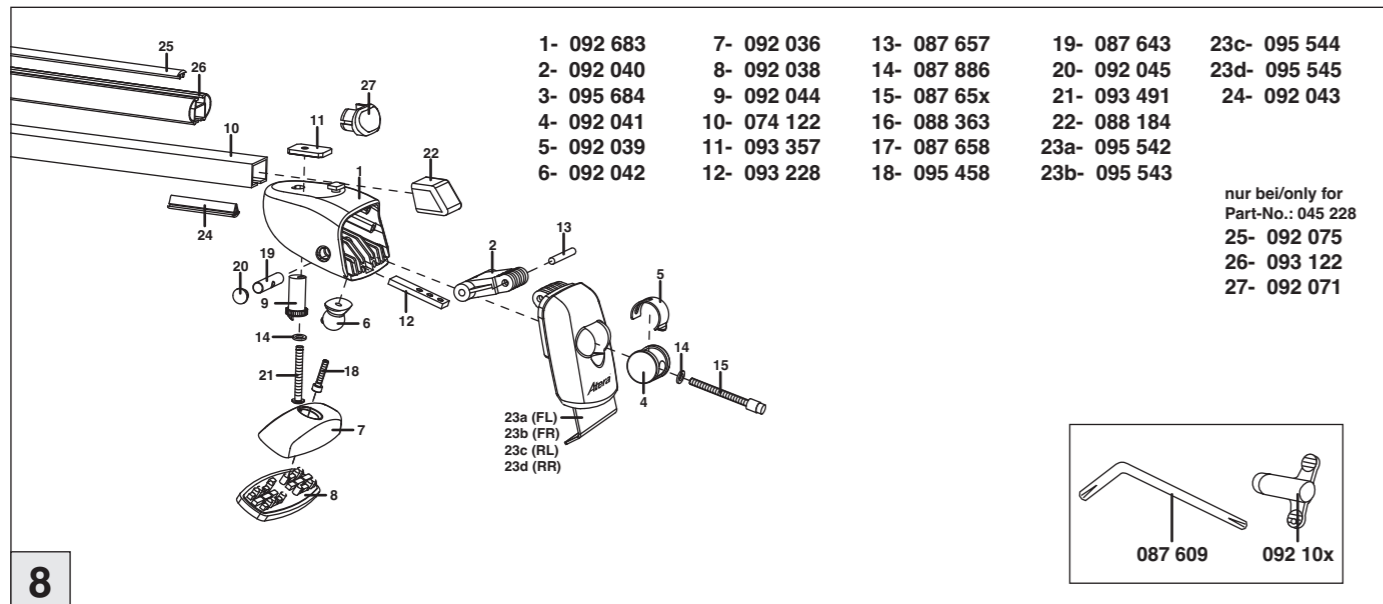

Atera SIGNO

Renault Scenic 06/2009–
Renault ScenicXL 06/2009–

6

nur bei / only for Part-No.: 045 228

7

8

Atera SIGNO

Renault
Scenic 06/2009–
Scenic XL 06/2009–
Part-No. : 044 228
Part-No. : 045 228

Atera
MADE IN GERMANY

Atera GmbH
Im Herrach 1
D-88299 Leutkirch
Internet: www.atera.de

Atera SIGNO

Renault Scenic 06/2009–
Renault ScenicXL 06/2009–

INFO

1

2

3