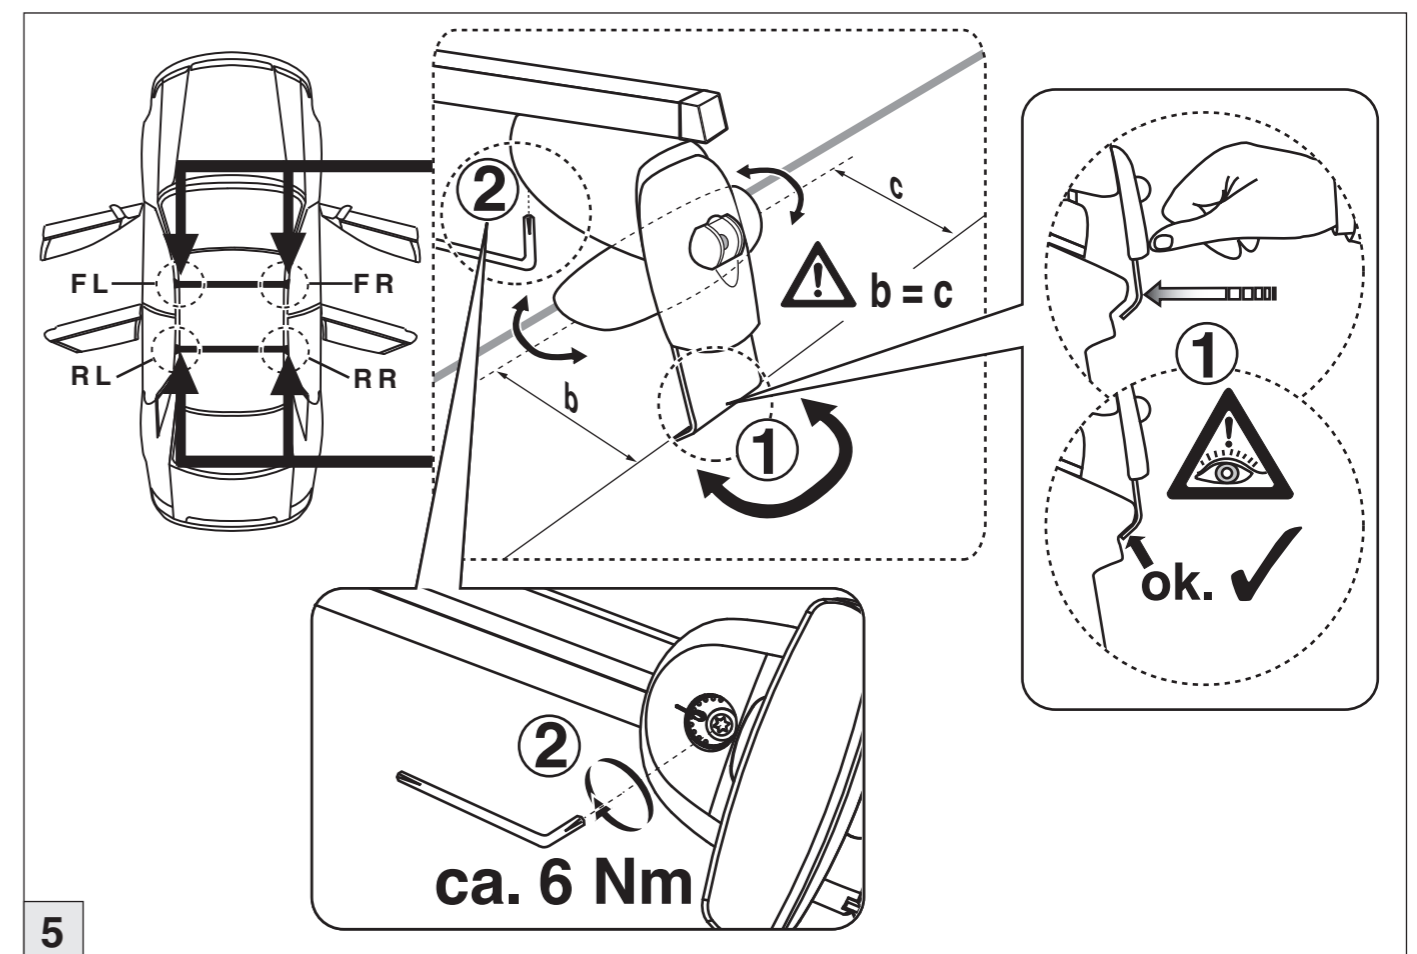

Atera SIGNO

Renault Scenic 06/2009–
Renault ScenicXL 06/2009–

INFO

1

2

3

Atera SIGNO

Renault Scenic 06/2009–
Renault ScenicXL 06/2009–

4

5