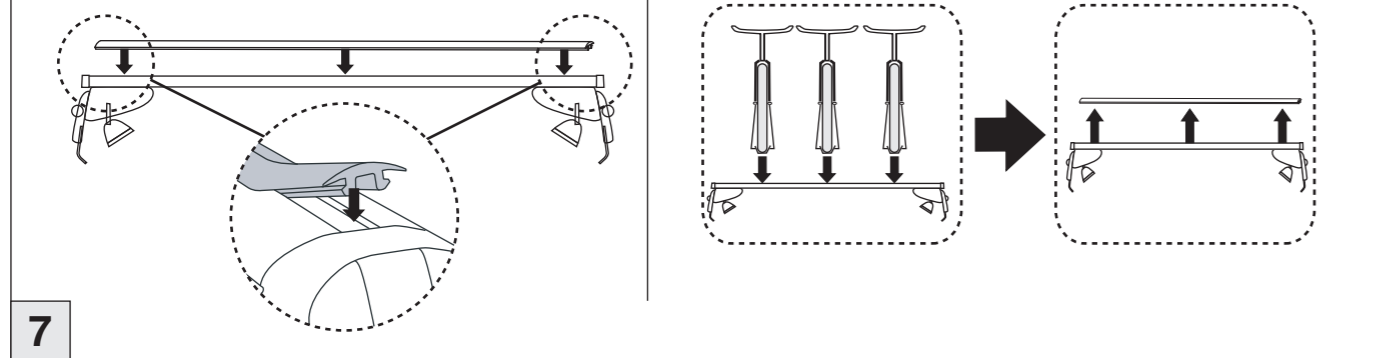

Atera SIGNO

Renault Scenic 06/2009–
Renault ScenicXL 06/2009–

6

nur bei / only for Part-No.: 045 228

7

8

Atera SIGNO

Renault
Scenic 06/2009–
Scenic XL 06/2009–
Part-No. : 044 228
Part-No. : 045 228