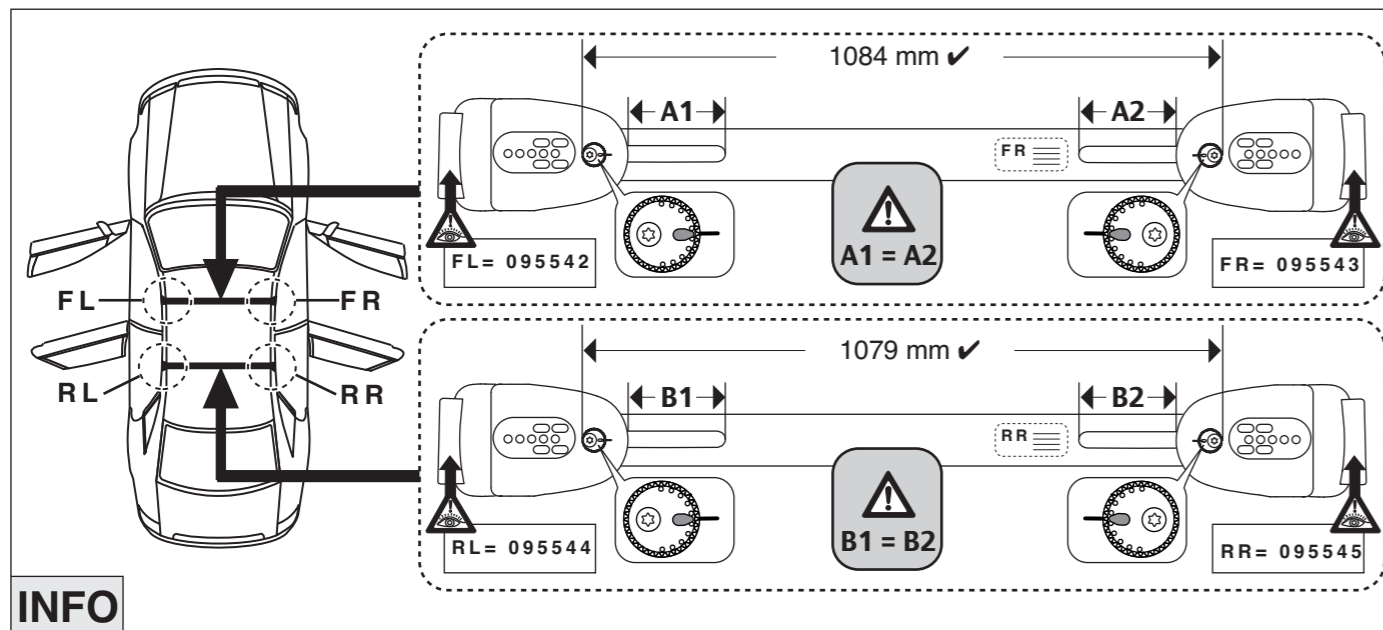

Atera SIGNO

Renault Scenic 06/2009–
Renault ScenicXL 06/2009–

6

nur bei / only for Part-No.: 045 228

7

8

Atera SIGNO

Renault
Scenic 06/2009–
Scenic XL 06/2009–
Part-No. : 044 228
Part-No. : 045 228

Atera
MADE IN GERMANY

Atera GmbH
Im Herrach 1
D-88299 Leutkirch
Internet: www.atera.de

Atera SIGNO

Renault Scenic 06/2009–
Renault ScenicXL 06/2009–

INFO

1

2

3

Atera SIGNO

Renault Scenic 06/2009–
Renault ScenicXL 06/2009–

4

5