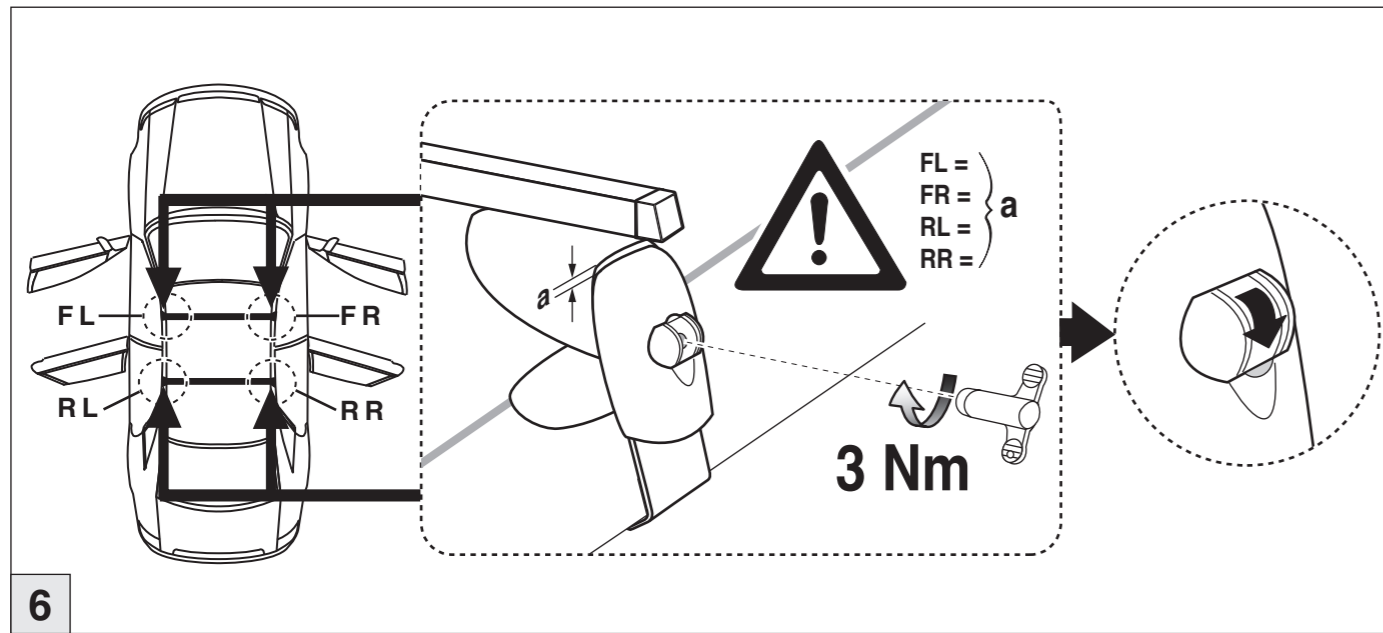

Atera SIGNO

Renault Scenic 06/2009–
Renault ScenicXL 06/2009–

6

nur bei / only for Part-No.: 045 228

7

8

Atera SIGNO

Renault
Scenic 06/2009–
Scenic XL 06/2009–
Part-No. : 044 228
Part-No. : 045 228