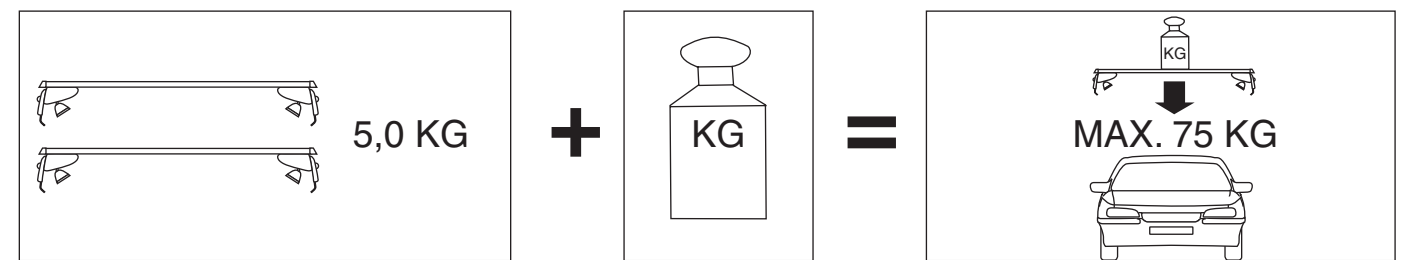

Atera® SIGNO

Seat

Ibiza
(5-türig/doors/portes)

04/2002–06/2008

Cordoba

03/2003–

Part-No. : 045 040

- **D** Benutzer-Information
  Vor Gebrauch des Trägersystems/Zubehörs sorgfältig und vollständig lesen!
- **GB** User information
  Please read all instructions carefully before using the carrying system/accessories!
- **F** Informations destinées à l'utilisateur
  Veuillez lire soigneusement toutes les instructions avant l'utilisation du système de porte-charges/des accessoires!
- **NL** Gebruikerinformatie
  Voor gebruik van het dragersysteem en/of de accessoires zorgvuldig en volledig lezen!
- **DK** Brugerinformation
  Læs betjeningsvejledningen grundigt igennem inden ibrugtagning.
- **FIN** Ohjeita käyttäille
  Lue ohje huolellisesti ja kokonaan ennen kattotelinejärjestelmän/lisävarusteiden käyttöönottoa.
- **I** Informazioni per l'utente
  Prima dell'uso del sistema di trasporto/dell'accessorio leggere attentamente tutte le indicazioni!
- **ES** Información para usuarios
  ¡Leer cuidadosamente las instrucciones completas antes de usar el sistema portador / los accesorios!