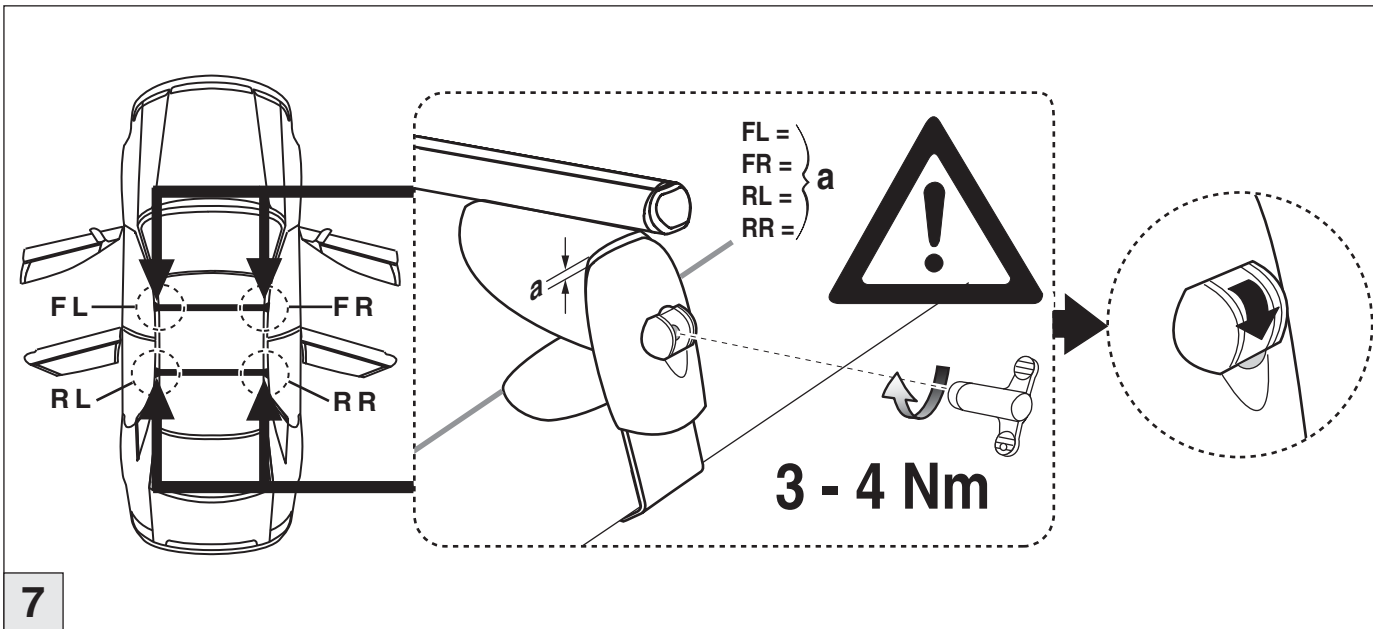

Atera® SIGNO

Seat Ibiza (5-türig/doors/portes) 04/2002–06/2008
Seat Cordoba 03/2003–

7

- | | | | | |
|------------|-------------|-------------|--------------|--------------|
| 1- 092 034 | 7- 092 036 | 13- 087 657 | 19- 087 643 | 23c- 093 486 |
| 2- 092 040 | 8- 092 038 | 14- 087 886 | 20- 092 045 | 23d- 093 485 |
| 3- 092 035 | 9- 092 044 | 15- 087 65x | 21- 087 656 | 24- 092 043 |
| 4- 092 041 | 10- 093 110 | 16- 088 363 | 22- 092 071 | 25- 092 075 |
| 5- 092 039 | 11- 087 478 | 17- 087 658 | 23a- 093 483 | |
| 6- 092 042 | 12- 087 659 | 18- 087 456 | 23b- 093 484 | |