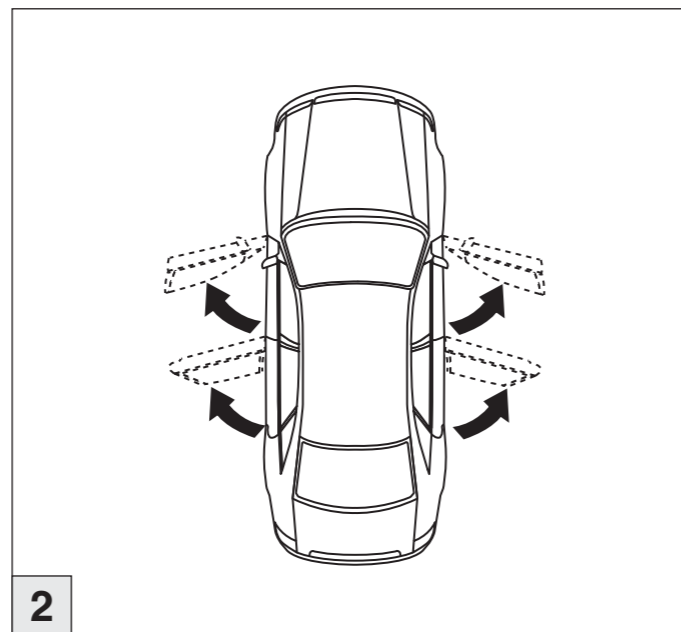

Art.-Nr. / Part-No. : 044 290
045 290

Atera
MADE IN GERMANY
Atera GmbH
Im Herrach 1
D-88299 Leutkirch
Internet: www.atera.de

Atera SIGNO

Mazda
6 Limousine 02/2013-

INFO

1

2

3