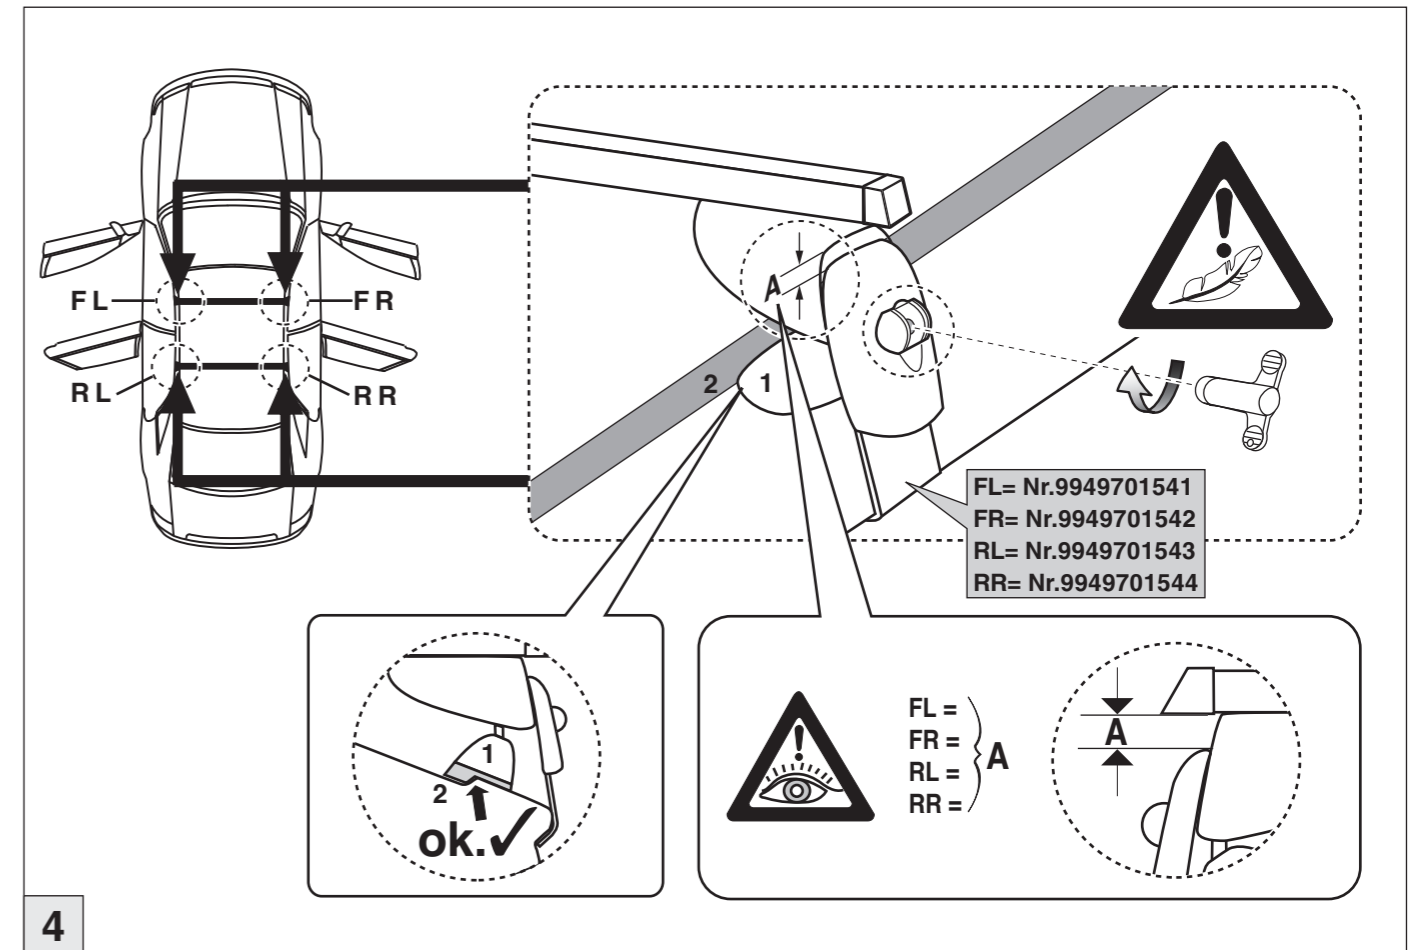

Atera SIGNO

Mazda
6 Limousine 02/2013-