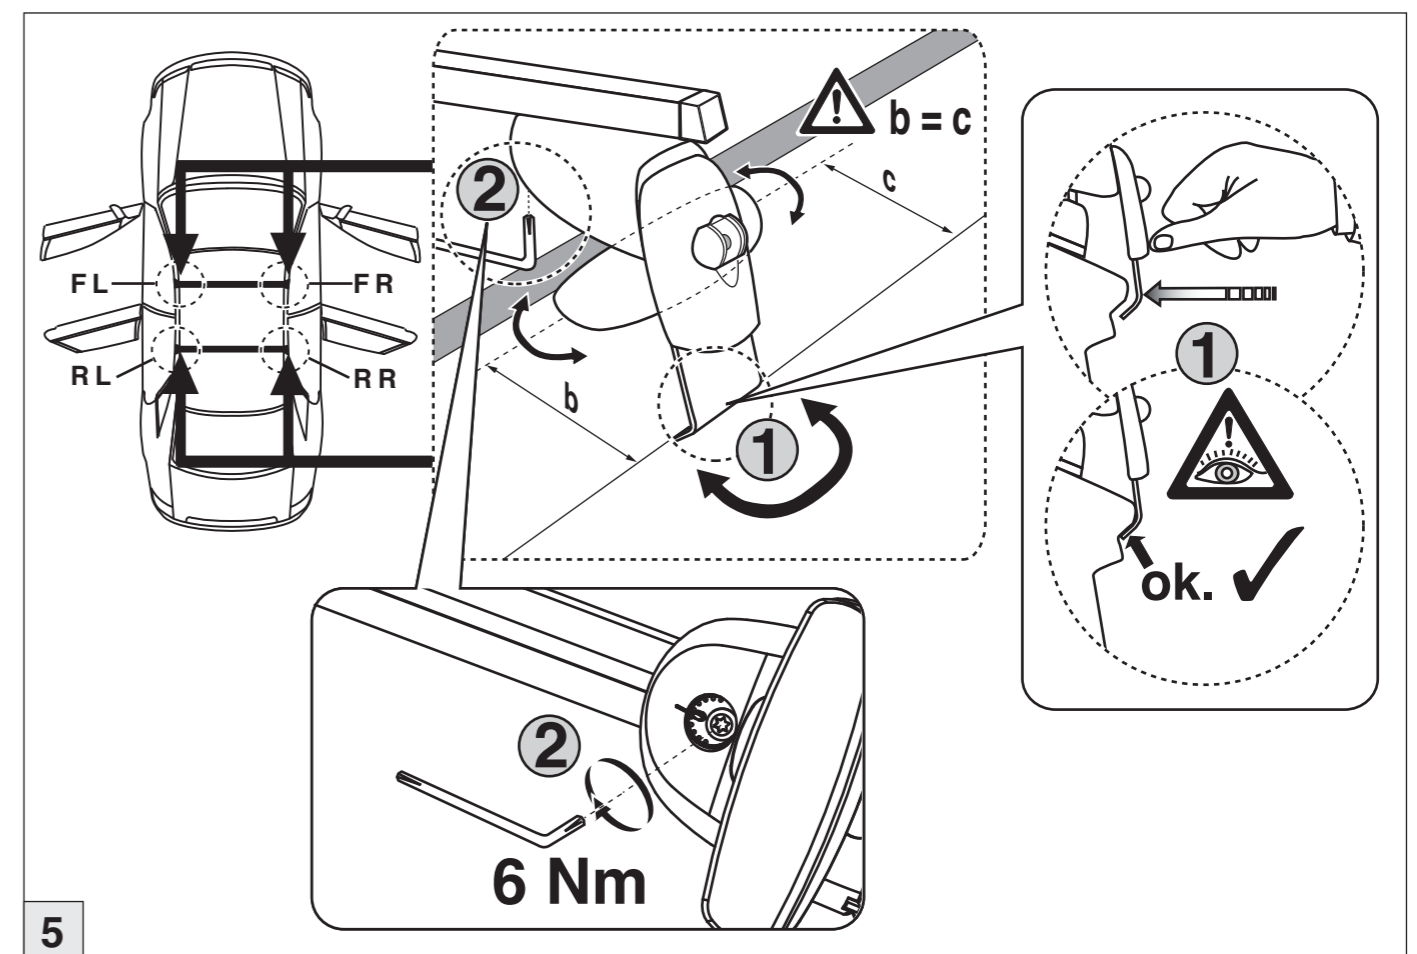

Atera SIGNO

Mazda
6 Limousine 02/2013-

INFO

1

2

3

Atera SIGNO

Mazda
6 Limousine 02/2013-

4

5