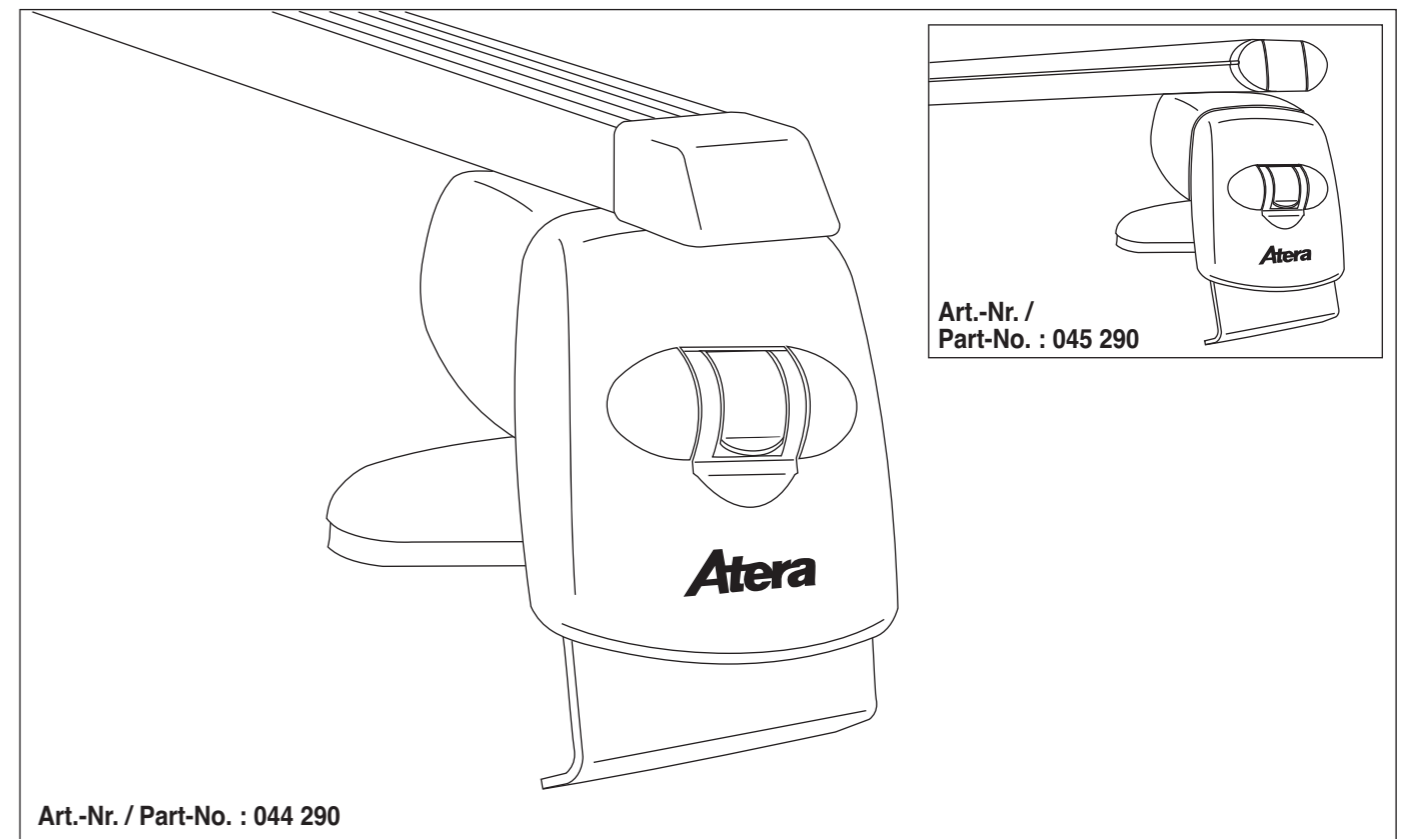

Atera SIGNO

Mazda
6 Limousine 02/2013-

6

nur bei / only for Part-No.: 045 290

7

8

Atera SIGNO

Mazda
6 Limousine 02/2013-

Art.-Nr. / Part-No. : 044 290
045 290

Atera
MADE IN GERMANY
Atera GmbH
Im Herrach 1
D-88299 Leutkirch
Internet: www.atera.de

Atera SIGNO

Mazda
6 Limousine 02/2013-

INFO

1

2

3