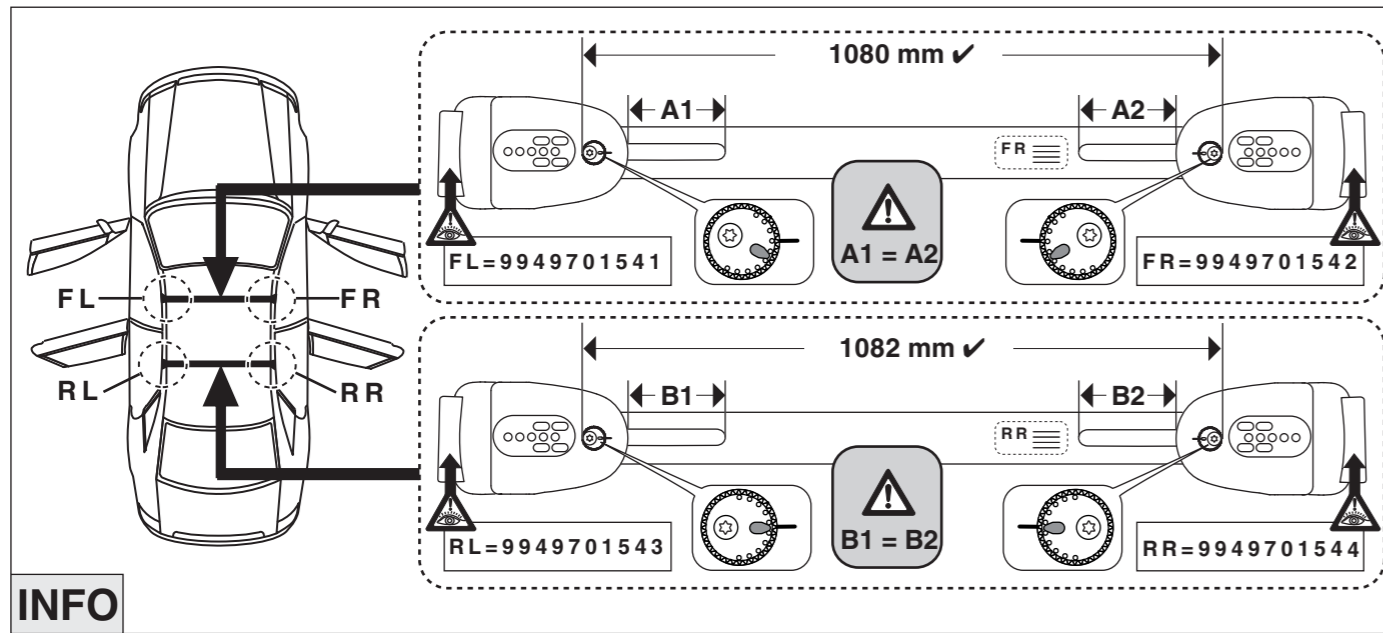

Art.-Nr. / Part-No. : 044 290
045 290

Atera
MADE IN GERMANY
Atera GmbH
Im Herrach 1
D-88299 Leutkirch
Internet: www.atera.de

Atera SIGNO

Mazda
6 Limousine 02/2013-

INFO

1

2

3