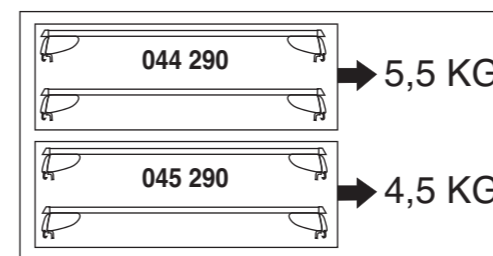

Atera SIGNO

Mazda
6 Limousine 02/2013-

Art.-Nr. / Part-No. : 044 290
045 290

Atera
MADE IN GERMANY
Atera GmbH
Im Herrach 1
D-88299 Leutkirch
Internet: www.atera.de