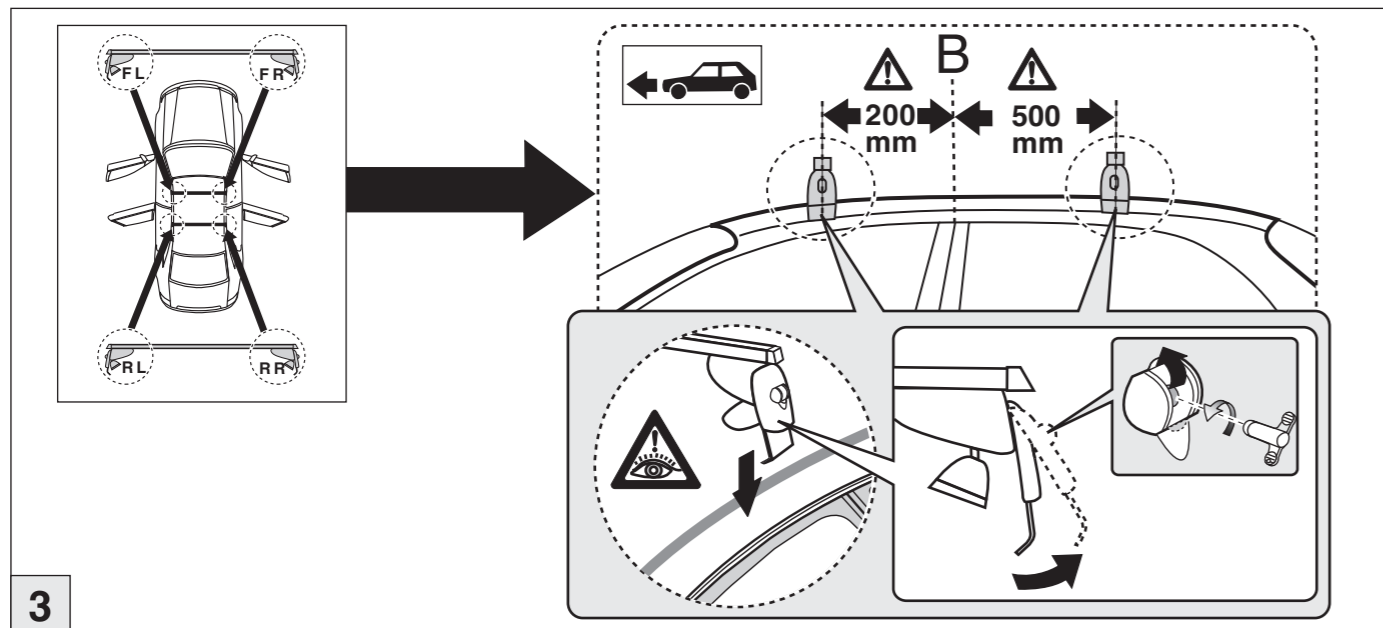

Art.-Nr. / Part-No. : 044 290
045 290

Atera
MADE IN GERMANY
Atera GmbH
Im Herrach 1
D-88299 Leutkirch
Internet: www.atera.de

Atera SIGNO

Mazda
6 Limousine 02/2013-

INFO

1

2

3