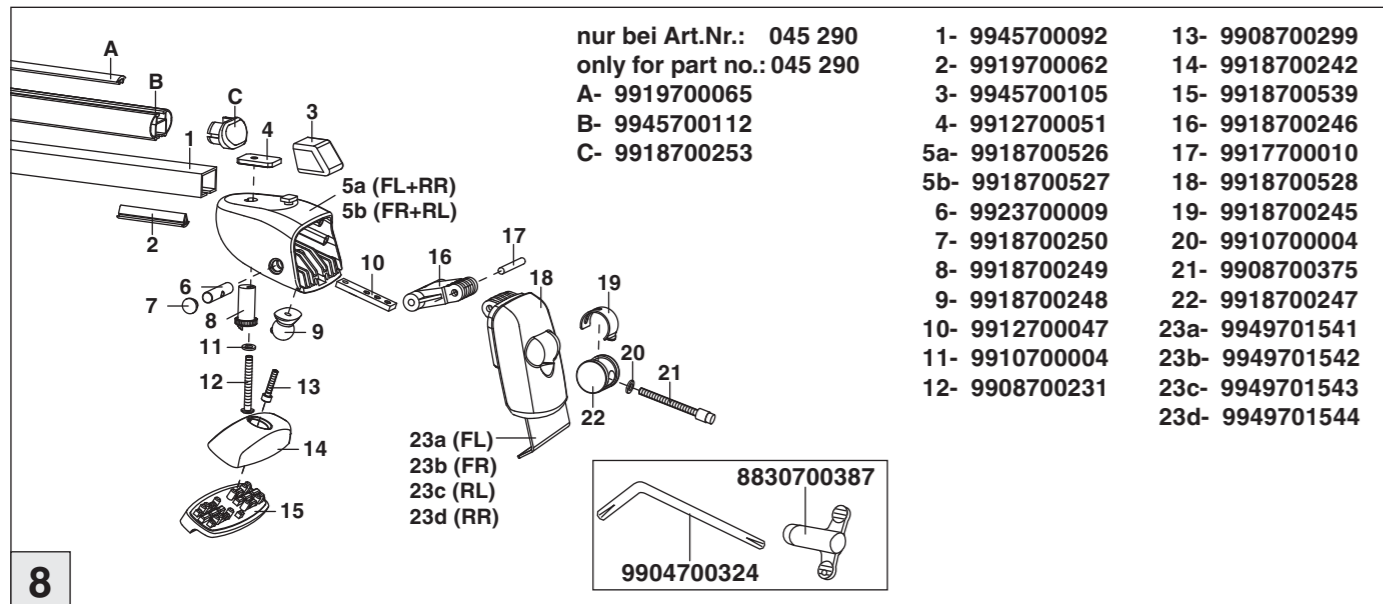

Atera SIGNO

Mazda
6 Limousine 02/2013-

6

nur bei / only for Part-No.: 045 290

7

8

Atera SIGNO

Mazda
6 Limousine 02/2013-

Art.-Nr. / Part-No. : 044 290
045 290

Atera
MADE IN GERMANY
Atera GmbH
Im Herrach 1
D-88299 Leutkirch
Internet: www.atera.de

Atera SIGNO

Mazda
6 Limousine 02/2013-

INFO

1

2

3