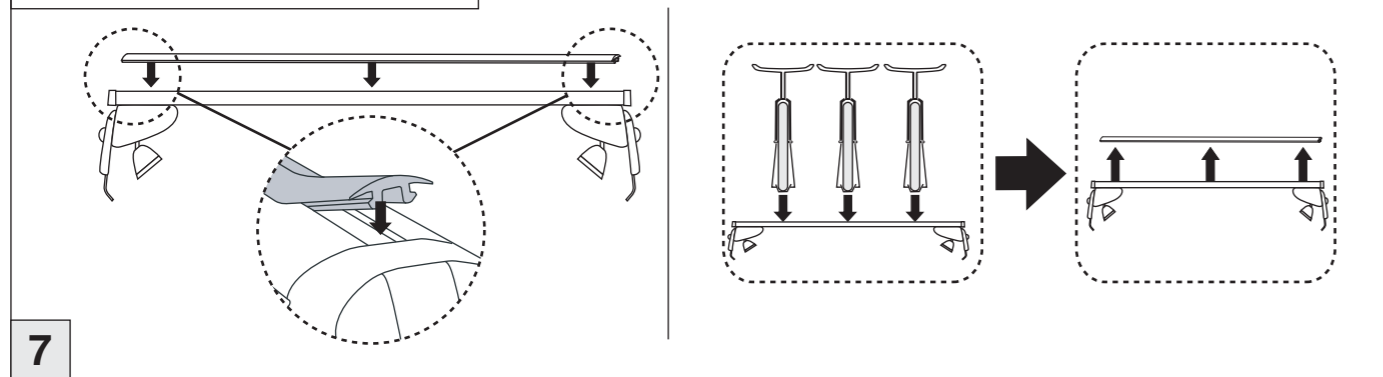

Atera SIGNO

Mazda
6 Limousine 02/2013-

6

nur bei / only for Part-No.: 045 290

7

8

Atera SIGNO

Mazda
6 Limousine 02/2013-

Art.-Nr. / Part-No. : 044 290
045 290

Atera
MADE IN GERMANY
Atera GmbH
Im Herrach 1
D-88299 Leutkirch
Internet: www.atera.de