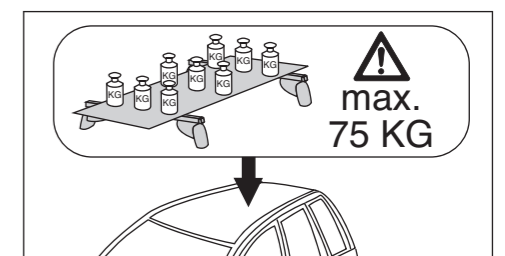

Atera SIGNO

Mazda
6 Limousine 02/2013-

Art.-Nr. / Part-No. : 044 290
045 290

Atera
MADE IN GERMANY
Atera GmbH
Im Herrach 1
D-88299 Leutkirch
Internet: www.atera.de