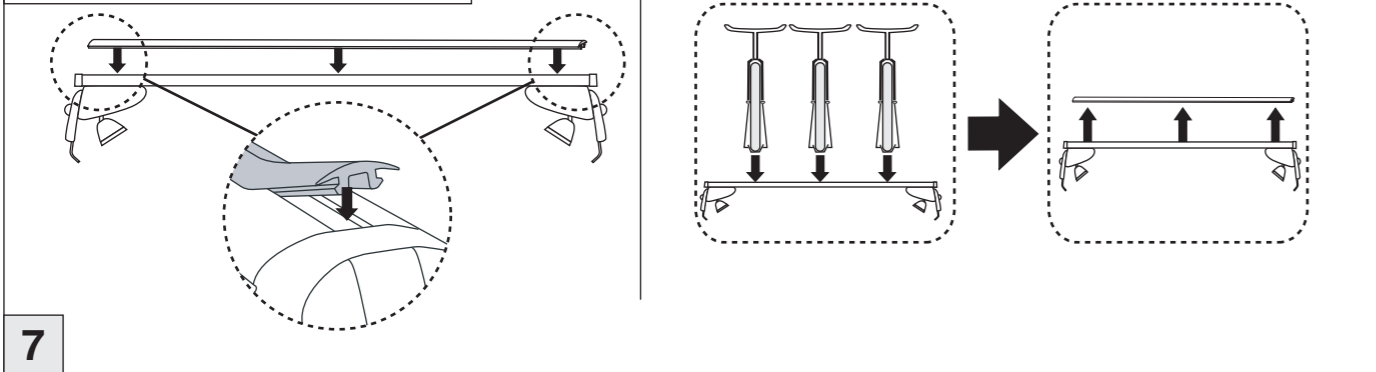

Atera SIGNO

Nissan
Note 03/2006–10/2013

6

nur bei / only for Part-No.: 045 087

7

8

Atera SIGNO

Nissan
Note 03/2006–10/2013

Part-No. : 044 087
Part-No. : 045 087

Part-No. : 044 087

Atera
MADE IN GERMANY

Atera GmbH
Im Herrach 1
D-88299 Leutkirch
Internet: www.atera.de

Atera SIGNO

Nissan
Note 03/2006-10/2013

Atera SIGNO

Nissan
Note 03/2006-10/2013