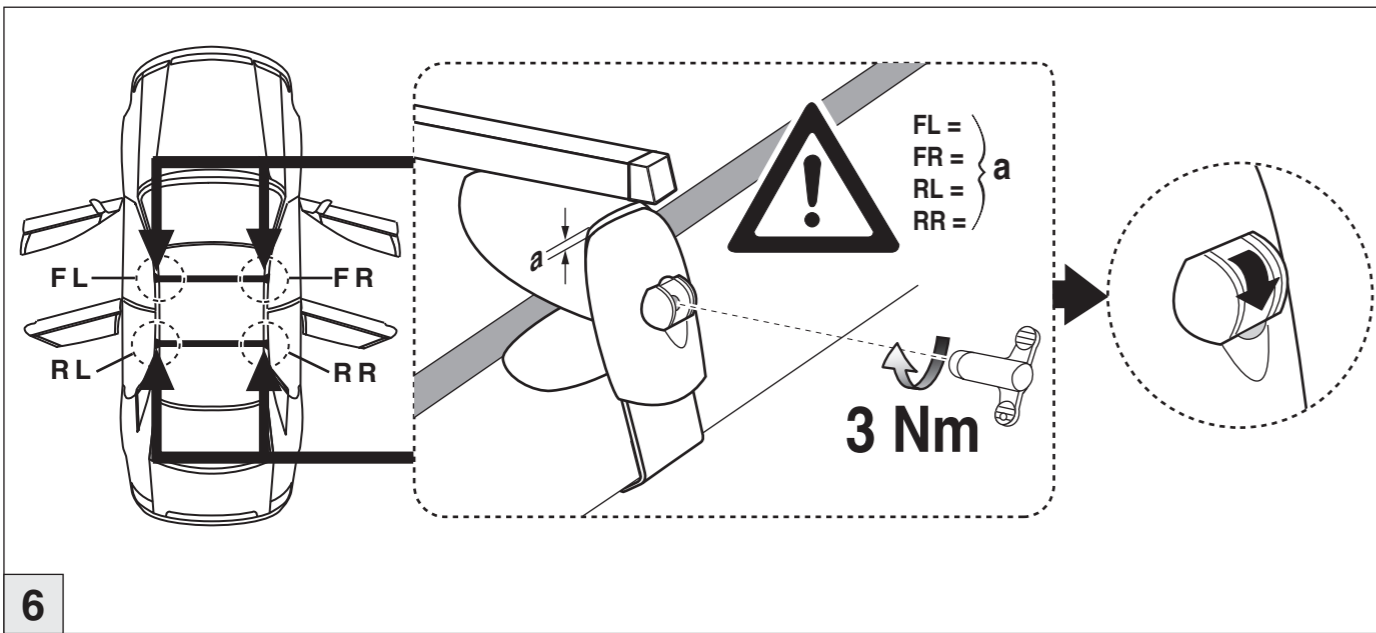

Atera SIGNO

Nissan
Note 03/2006–10/2013

6

nur bei / only for Part-No.: 045 087

7

8

Atera SIGNO

Nissan
Note 03/2006–10/2013

Part-No. : 044 087
Part-No. : 045 087

Part-No. : 044 087

Atera
MADE IN GERMANY

Atera GmbH
Im Herrach 1
D-88299 Leutkirch
Internet: www.atera.de

Atera SIGNO

Nissan
Note 03/2006-10/2013

Atera SIGNO

Nissan
Note 03/2006-10/2013