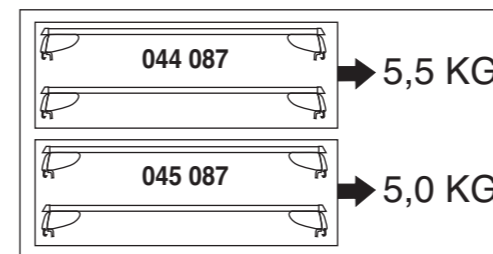

Atera SIGNO

Nissan
Note 03/2006–10/2013

6

nur bei / only for Part-No.: 045 087

7

8

Atera SIGNO

Nissan
Note 03/2006–10/2013

Part-No. : 044 087
Part-No. : 045 087

Part-No. : 044 087

Atera
MADE IN GERMANY

Atera GmbH
Im Herrach 1
D-88299 Leutkirch
Internet: www.atera.de

Atera SIGNO

Nissan
Note 03/2006-10/2013

Atera SIGNO

Nissan
Note 03/2006-10/2013