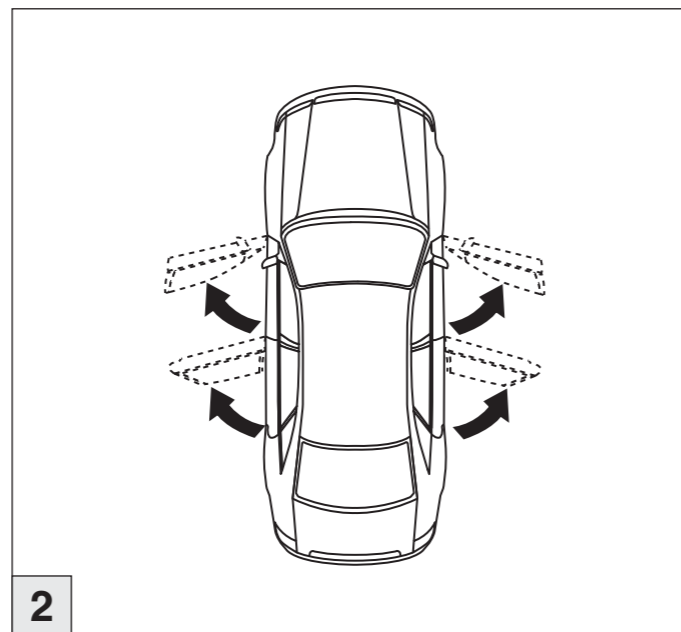

Part-No. : 044 087
Part-No. : 045 087

Part-No. : 044 087

Atera
MADE IN GERMANY

Atera GmbH
Im Herrach 1
D-88299 Leutkirch
Internet: www.atera.de

Atera SIGNO

Nissan
Note 03/2006-10/2013

Atera SIGNO

Nissan
Note 03/2006-10/2013