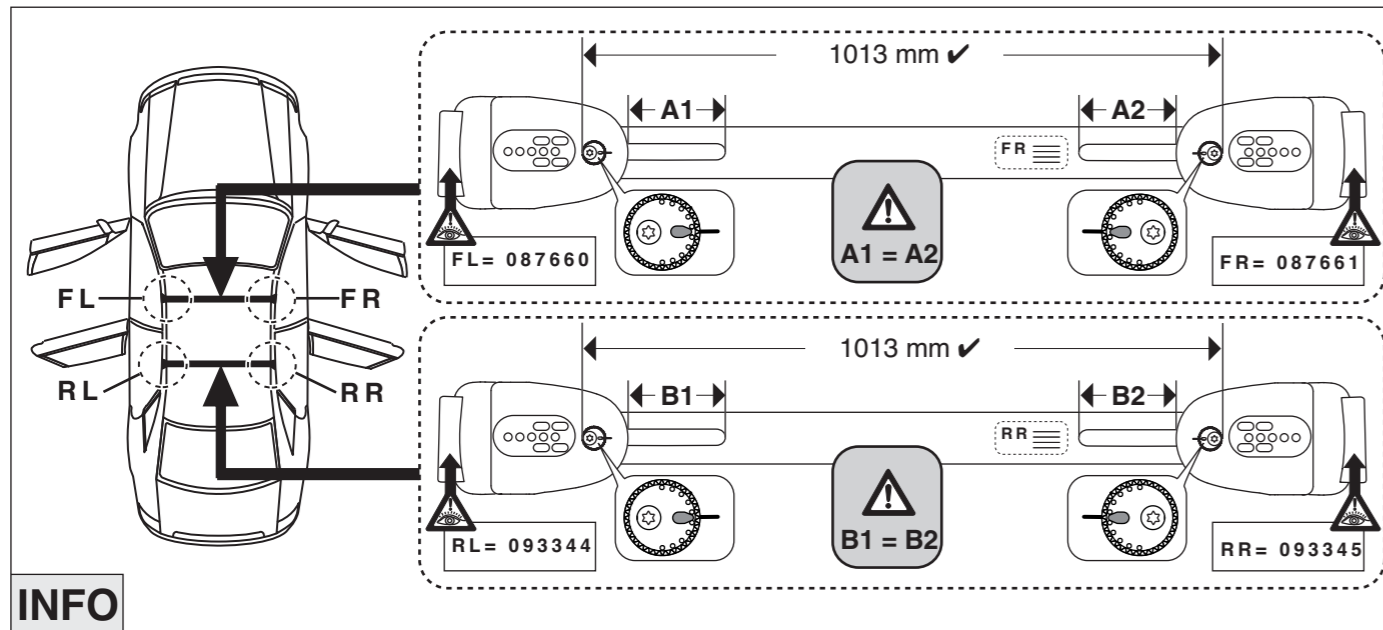

Atera SIGNO

Nissan
Note 03/2006–10/2013

6

nur bei / only for Part-No.: 045 087

7

8

Atera SIGNO

Nissan
Note 03/2006–10/2013

Part-No. : 044 087
Part-No. : 045 087

Part-No. : 044 087

Atera
MADE IN GERMANY

Atera GmbH
Im Herrach 1
D-88299 Leutkirch
Internet: www.atera.de

Atera SIGNO

Nissan
Note 03/2006-10/2013

Atera SIGNO

Nissan
Note 03/2006-10/2013