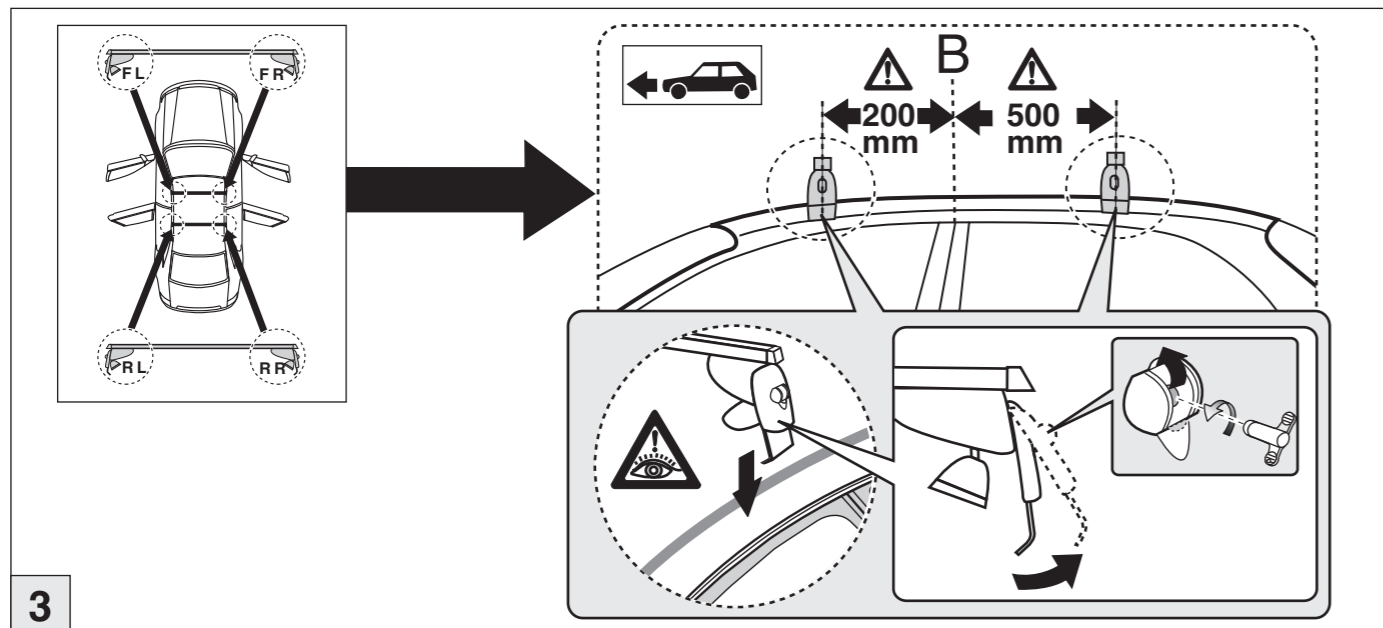

Part-No. : 044 087
Part-No. : 045 087

Part-No. : 044 087

Atera
MADE IN GERMANY

Atera GmbH
Im Herrach 1
D-88299 Leutkirch
Internet: www.atera.de

Atera SIGNO

Nissan
Note 03/2006-10/2013

Atera SIGNO

Nissan
Note 03/2006-10/2013