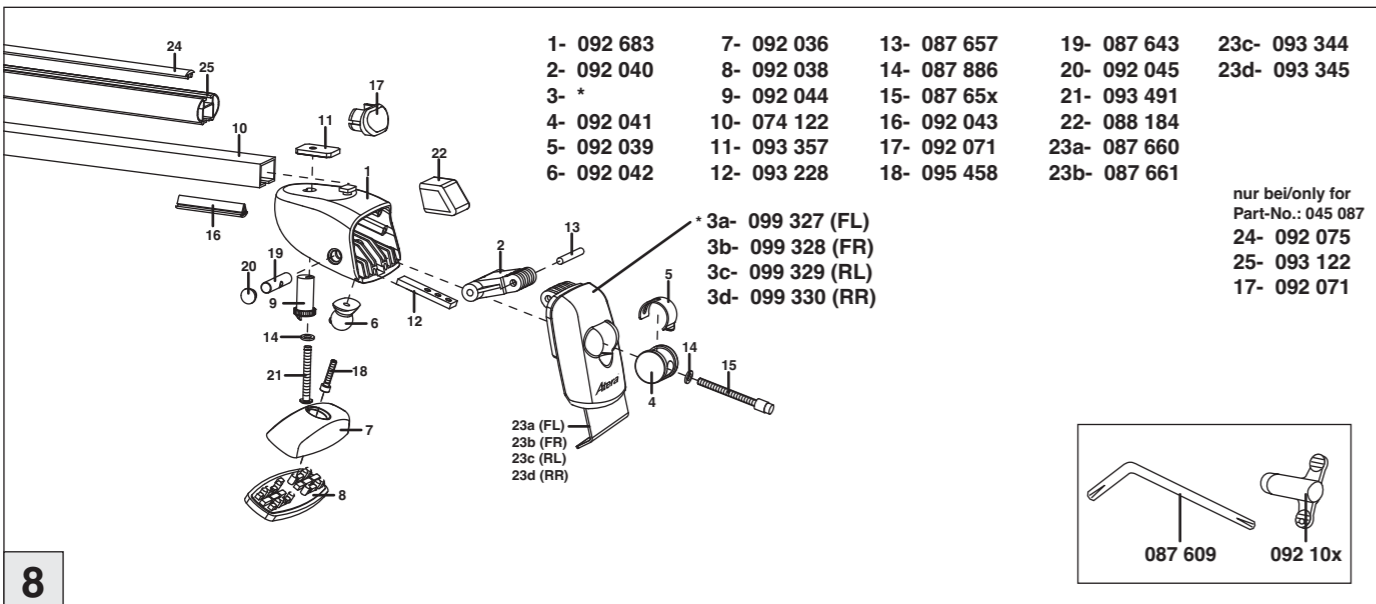

Atera SIGNO

Nissan
Note 03/2006–10/2013

6

nur bei / only for Part-No.: 045 087

7

8

Atera SIGNO

Nissan
Note 03/2006–10/2013

Part-No. : 044 087
Part-No. : 045 087

Part-No. : 044 087

Atera
MADE IN GERMANY

Atera GmbH
Im Herrach 1
D-88299 Leutkirch
Internet: www.atera.de

Atera SIGNO

Nissan
Note 03/2006-10/2013

Atera SIGNO

Nissan
Note 03/2006-10/2013