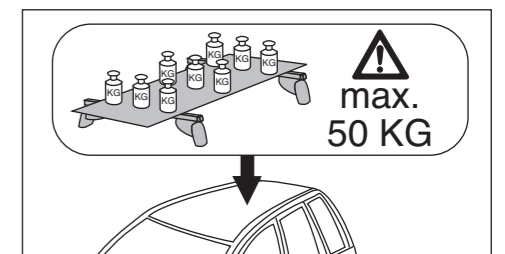

Atera
MADE IN GERMANY

Atera GmbH
Im Herrach 1
D-88299 Leutkirch
Internet: www.atera.de