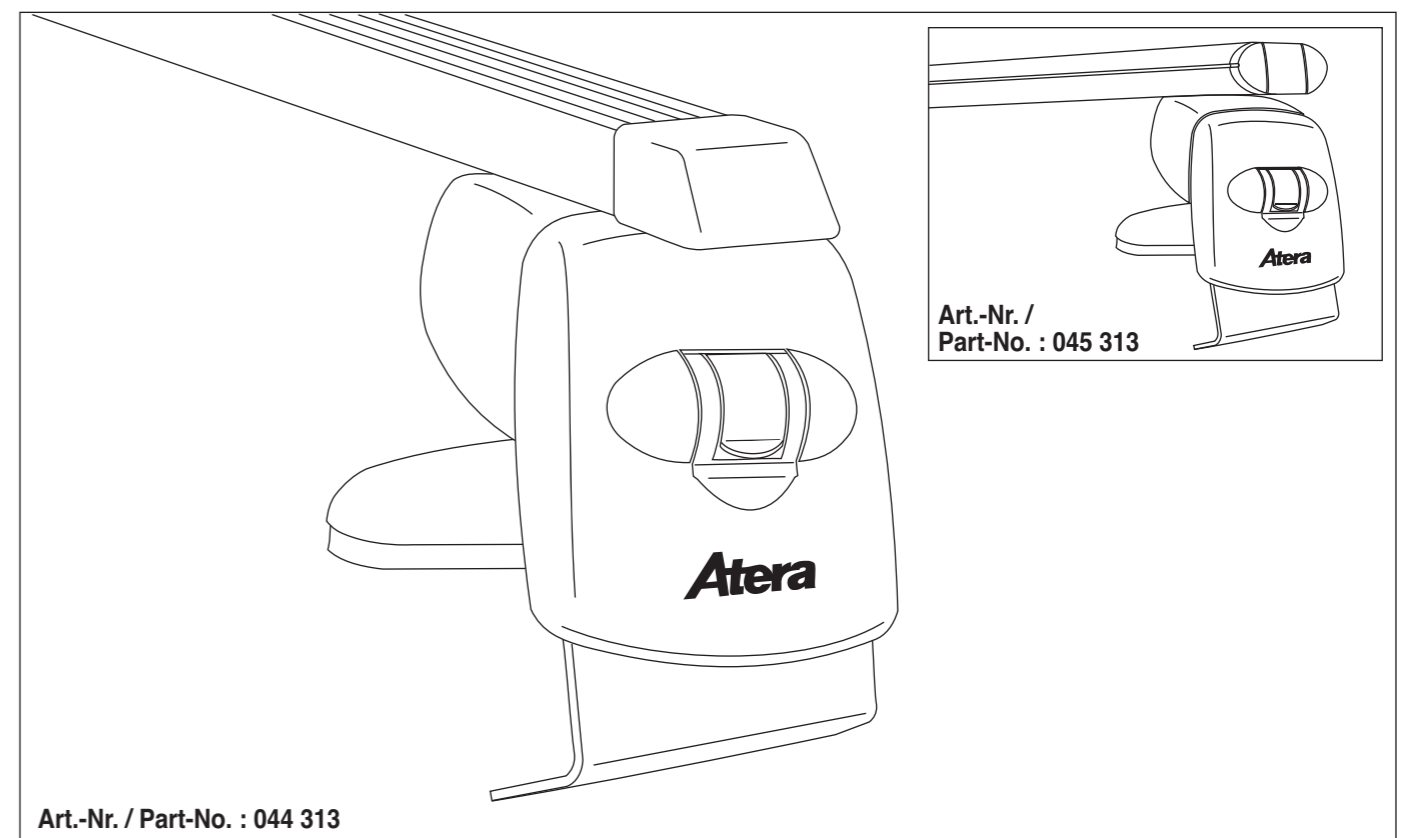

Atera SIGNO

VW
Passat Limousine (B8) 11/2014–

Part-No. : 044 313
Part-No. : 045 313

Atera
MADE IN GERMANY

Atera GmbH
Im Herrach 1
D-88299 Leutkirch
Internet: www.atera.de

© ATERA GmbH
Ref.-Nr.: 044 313_096454431300_992570050200
Ref.-Nr.: 045 313_096454531300_992570050200
Stand/State: 10/04/2015 – Rev 00 Ver 00