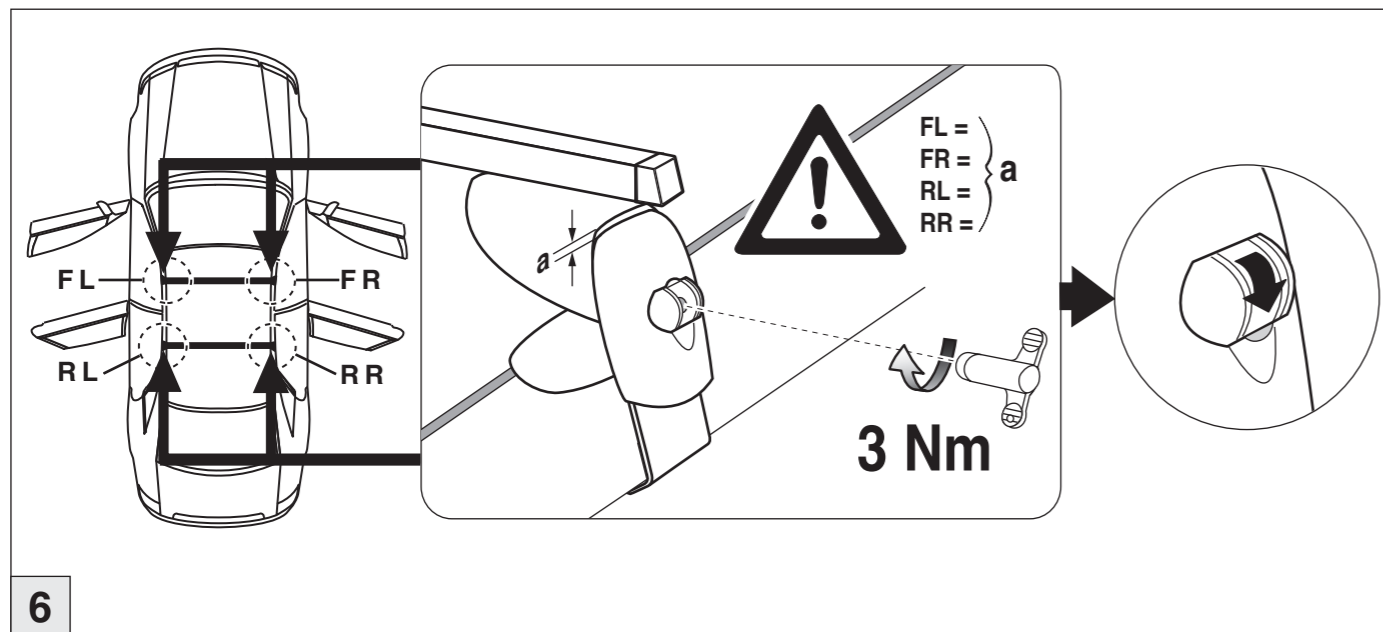

Atera SIGNO

VW
Passat Limousine 11/2014–

6

nur bei / only for Part-No.: 045 313