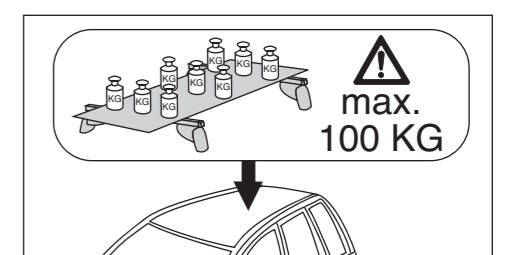

Atera SIGNO

VW
Passat Limousine (B8) 11/2014–

Part-No. : 044 313
Part-No. : 045 313

Atera
MADE IN GERMANY

Atera GmbH
Im Herrach 1
D-88299 Leutkirch
Internet: www.atera.de

© ATERA GmbH
Ref.-Nr.: 044 313_096454431300_992570050200
Ref.-Nr.: 045 313_096454531300_992570050200
Stand/State: 10/04/2015 – Rev 00 Ver 00