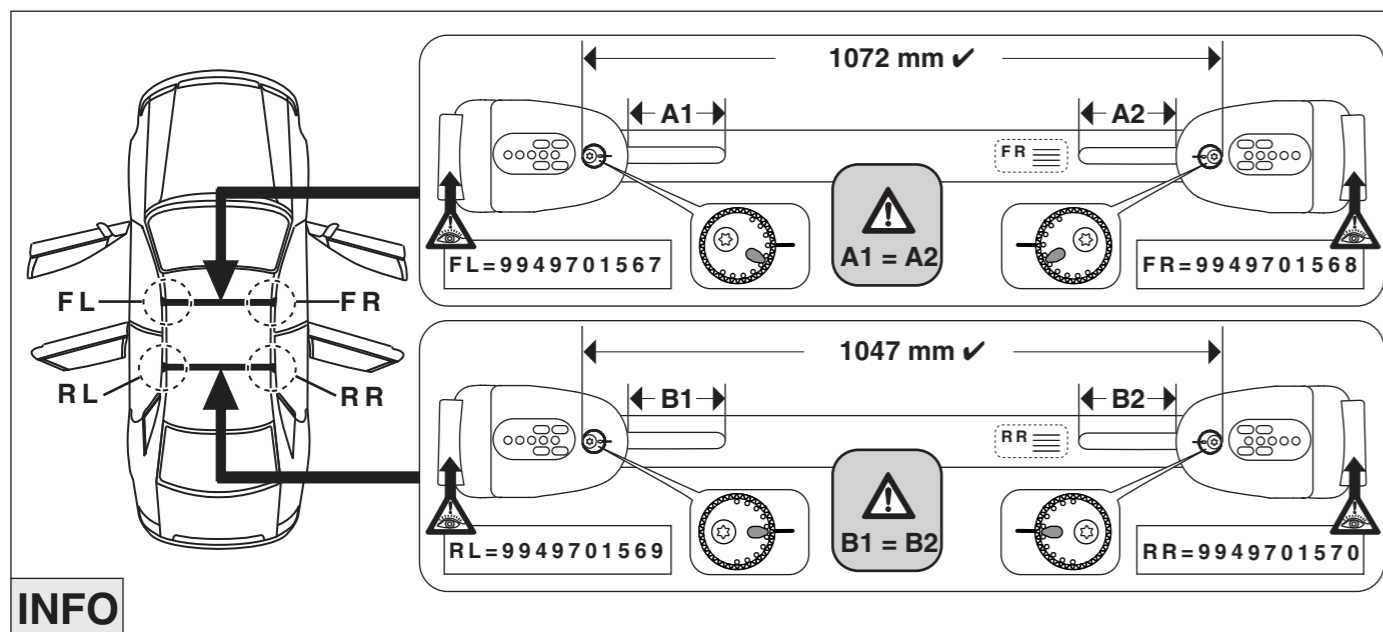

Atera SIGNO

VW
Passat Limousine 11/2014–

Atera SIGNO

VW
Passat Limousine 11/2014