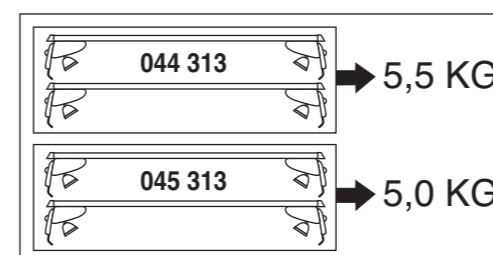

Atera SIGNO

VW
Passat Limousine (B8) 11/2014–

Part-No. : 044 313
Part-No. : 045 313

Atera
MADE IN GERMANY

Atera GmbH
Im Herrach 1
D-88299 Leutkirch
Internet: www.atera.de

© ATERA GmbH
Ref.-Nr.: 044 313_096454431300_992570050200
Ref.-Nr.: 045 313_096454531300_992570050200
Stand/State: 10/04/2015 – Rev 00 Ver 00