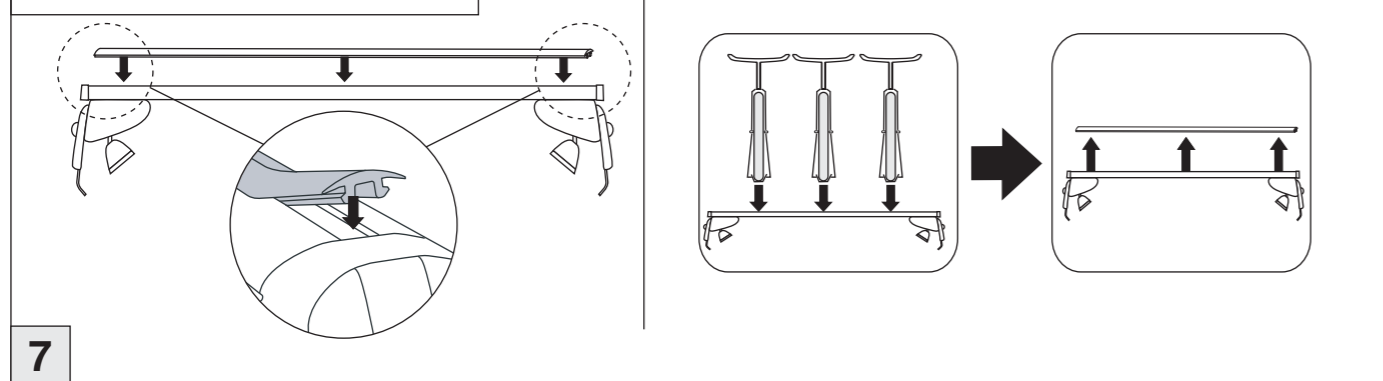

Atera SIGNO

VW
Passat Limousine 11/2014–

6

nur bei / only for Part-No.: 045 313

7

8

Atera SIGNO

VW
Passat Limousine (B8) 11/2014–