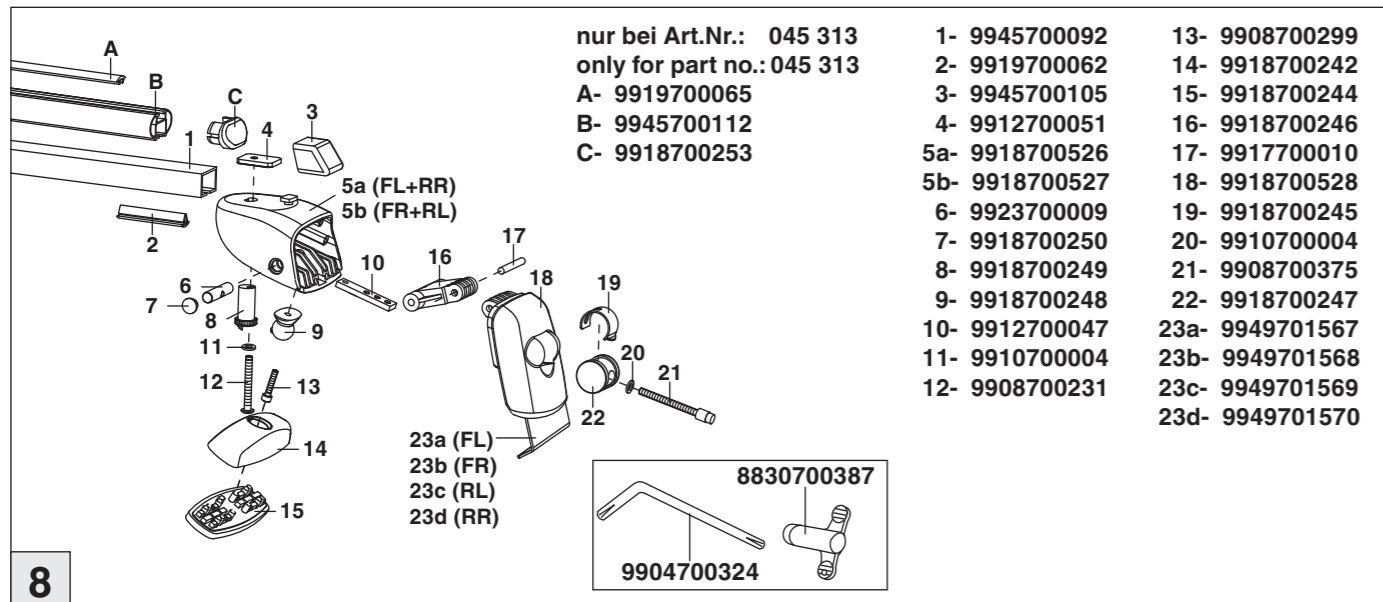

Atera SIGNO

VW
Passat Limousine 11/2014–

6

nur bei / only for Part-No.: 045 313

7

8

Atera SIGNO

VW
Passat Limousine (B8) 11/2014–

Part-No. : 044 313
Part-No. : 045 313

Atera
MADE IN GERMANY

Atera GmbH
Im Herrach 1
D-88299 Leutkirch
Internet: www.atera.de

© ATERA GmbH
Ref.-Nr.: 044 313_096454431300_992570050200
Ref.-Nr.: 045 313_096454531300_992570050200
Stand/State: 10/04/2015 – Rev 00 Ver 00