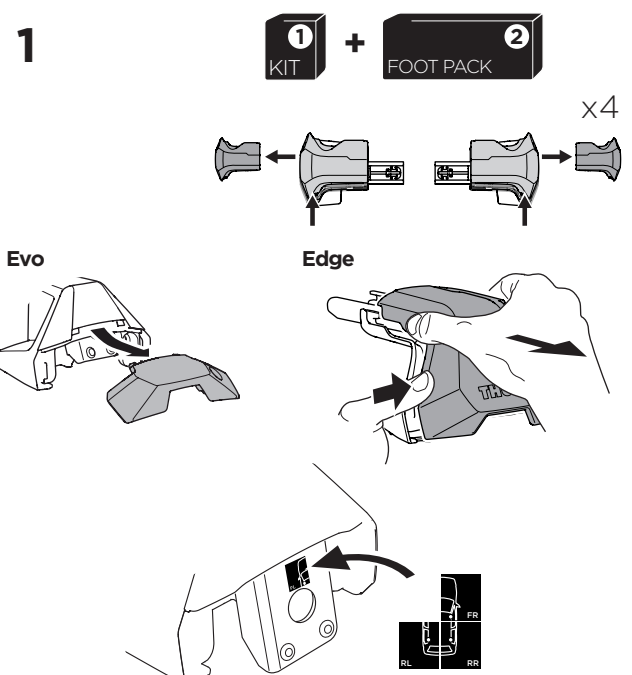

## Kit 145335

OPEL Astra Sports Tourer (L), 5-dr Estate, 23-  
VAUXHALL Astra Sports Tourer (L), 5-dr Estate, 23-

ISO 11154-E

Bring your life  
thule.com

THULE WingBar Evo	THULE WingBar Edge	THULE WingBar	THULE SquareBar Evo	<b>Evo X (scale)</b>	<b>Edge X (scale)</b>
<b>OPEL Astra Sports Tourer (L), 5-dr Estate, 23-</b>				<b>35,5</b>	<b>H</b>
<b>VAUXHALL Astra Sports Tourer (L), 5-dr Estate, 23-</b>				<b>35,5</b>	<b>H</b>