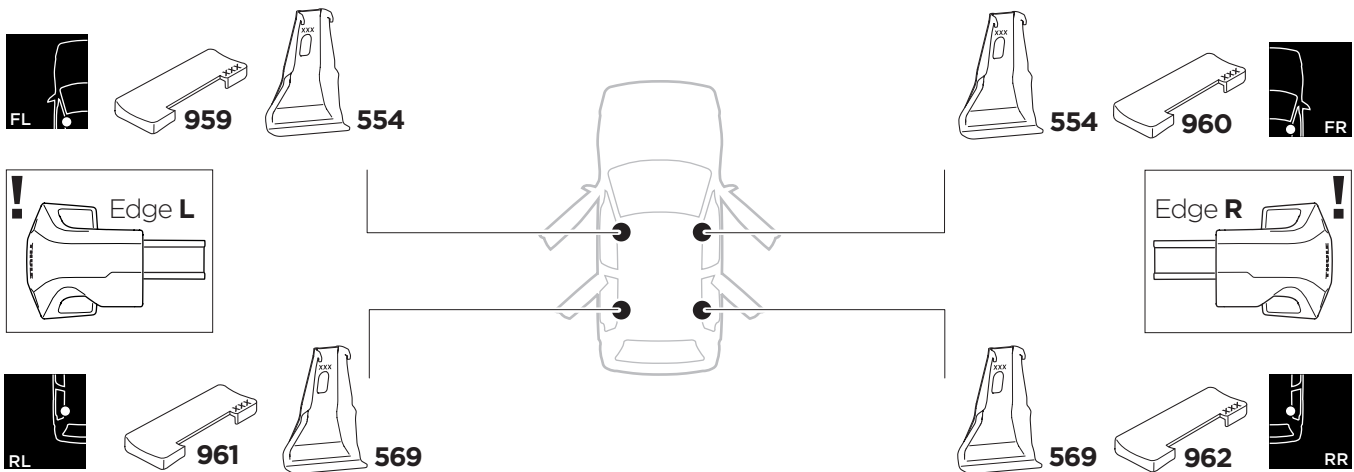

## Kit 145335

OPEL Astra Sports Tourer (L), 5-dr Estate, 23-  
VAUXHALL Astra Sports Tourer (L), 5-dr Estate, 23-

ISO 11154-E

Bring your life  
thule.com

THULE WingBar Evo	THULE WingBar Edge	THULE WingBar	THULE SquareBar Evo	<b>Evo X (scale)</b>	<b>Edge X (scale)</b>
<b>OPEL Astra Sports Tourer (L), 5-dr Estate, 23-</b>				<b>35,5</b>	<b>H</b>
<b>VAUXHALL Astra Sports Tourer (L), 5-dr Estate, 23-</b>				<b>35,5</b>	<b>H</b>

THULE ProBar Evo	THULE SlideBar Evo	<b>X (mm/inch)</b>		
<b>OPEL Astra Sports Tourer (L), 5-dr Estate, 23-</b>		<b>1006 mm / 39 5/8"</b>		
<b>VAUXHALL Astra Sports Tourer (L), 5-dr Estate, 23-</b>		<b>1006 mm / 39 5/8"</b>		

THULE ProBar Evo	THULE SlideBar Evo	<b>Y (mm/inch)</b>		
<b>OPEL Astra Sports Tourer (L), 5-dr Estate, 23-</b>		<b>956 mm / 37 5/8"</b>		
<b>VAUXHALL Astra Sports Tourer (L), 5-dr Estate, 23-</b>		<b>956 mm / 37 5/8"</b>		

	<b>W (mm/inch)</b>	<b>Z (mm/inch)</b>
<b>OPEL Astra Sports Tourer (L), 5-dr Estate, 23-</b>	<b>710 mm / 28"</b>	<b>285 mm / 11 1/4"</b>
<b>VAUXHALL Astra Sports Tourer (L), 5-dr Estate, 23-</b>	<b>710 mm / 28"</b>	<b>285 mm / 11 1/4"</b>