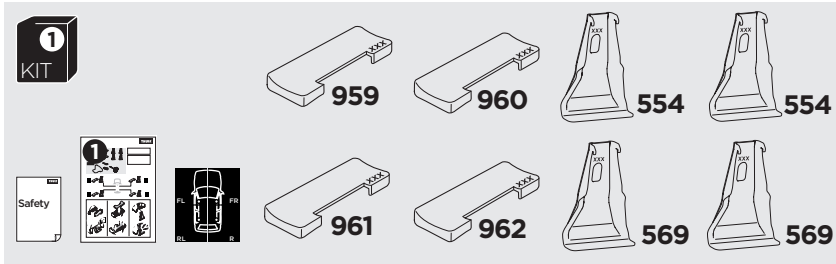

## Kit 145335

OPEL Astra Sports Tourer (L), 5-dr Estate, 23-  
VAUXHALL Astra Sports Tourer (L), 5-dr Estate, 23-

ISO 11154-E

Bring your life  
thule.com

THULE WingBar Evo	THULE WingBar Edge	THULE WingBar	THULE SquareBar Evo	<b>Evo X (scale)</b>	<b>Edge X (scale)</b>
<b>OPEL Astra Sports Tourer (L), 5-dr Estate, 23-</b>				<b>35,5</b>	<b>H</b>
<b>VAUXHALL Astra Sports Tourer (L), 5-dr Estate, 23-</b>				<b>35,5</b>	<b>H</b>

THULE ProBar Evo	THULE SlideBar Evo	<b>X (mm/inch)</b>		
<b>OPEL Astra Sports Tourer (L), 5-dr Estate, 23-</b>		<b>1006 mm / 39 5/8"</b>		
<b>VAUXHALL Astra Sports Tourer (L), 5-dr Estate, 23-</b>		<b>1006 mm / 39 5/8"</b>		

	<b>W (mm/inch)</b>	<b>Z (mm/inch)</b>
<b>OPEL Astra Sports Tourer (L), 5-dr Estate, 23-</b>	<b>710 mm / 28"</b>	<b>285 mm / 11 1/4"</b>
<b>VAUXHALL Astra Sports Tourer (L), 5-dr Estate, 23-</b>	<b>710 mm / 28"</b>	<b>285 mm / 11 1/4"</b>