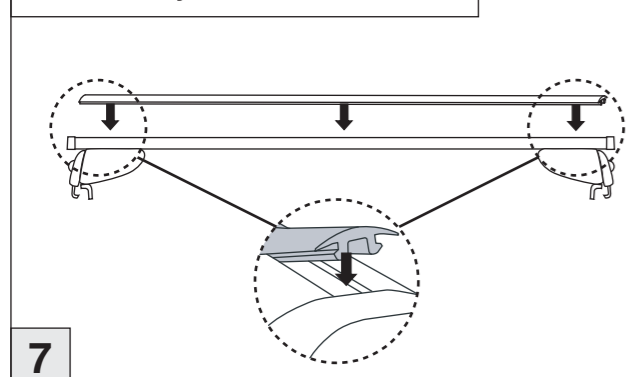

nur bei / only for Part-No.: 045 245