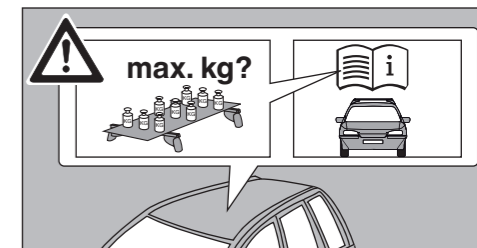

nur bei / only for Part-No.: 045 245