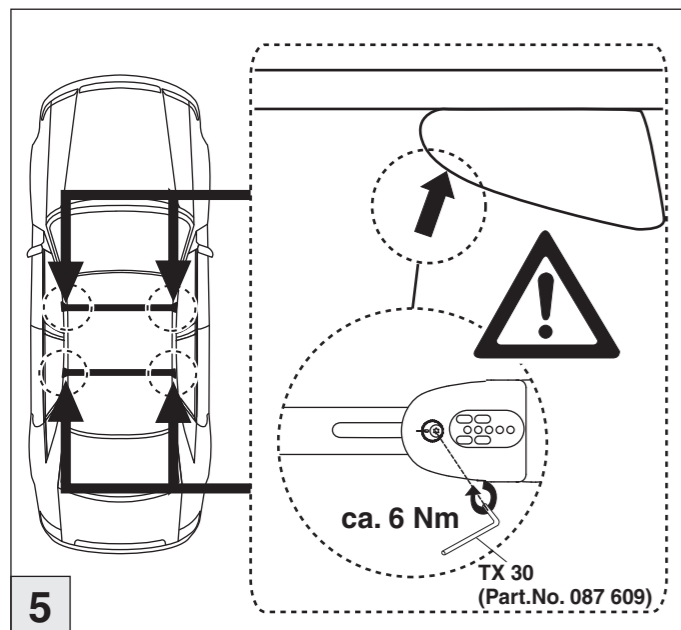

Atera SIGNO

Peugeot 3008 10/2016–
(mit Reling/with rail/avec barres de toit)

Mitsubishi ASX 06/2010–
(mit Reling/with rail/avec barres de toit)

Atera SIGNO

Mitsubishi
ASX 06/2010–
(mit Reling / with rail / avec rails de toit)
Peugeot
3008 10/2016–
(mit Reling / with rail / avec rails de toit)
Part-No. : 044 245
Part-No. : 045 245

nur bei / only for Part-No.: 045 245

Atera
Atera GmbH
Im Herrach 1
D-88299 Leutkirch
Internet: www.atera.de

Atera SIGNO

Peugeot 3008 10/2016– Mitsubishi ASX 06/2010–
(mit Reling/with rail/avec barres de toit)