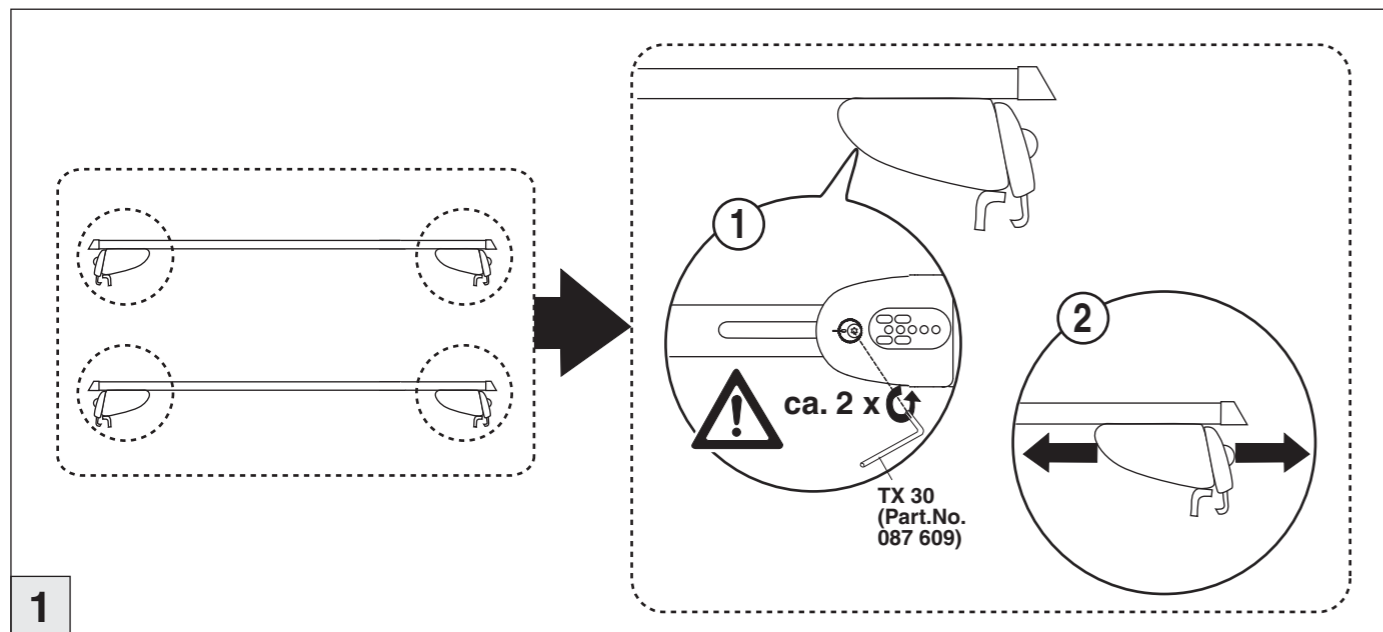

nur bei / only for Part-No.: 045 245

Atera
Atera GmbH
Im Herrach 1
D-88299 Leutkirch
Internet: www.atera.de

Atera SIGNO

Peugeot 3008 10/2016– Mitsubishi ASX 06/2010–
(mit Reling/with rail/avec barres de toit)