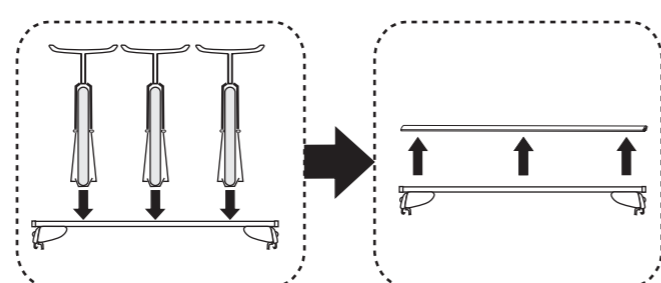

nur bei / only for Part-No.: 045 245