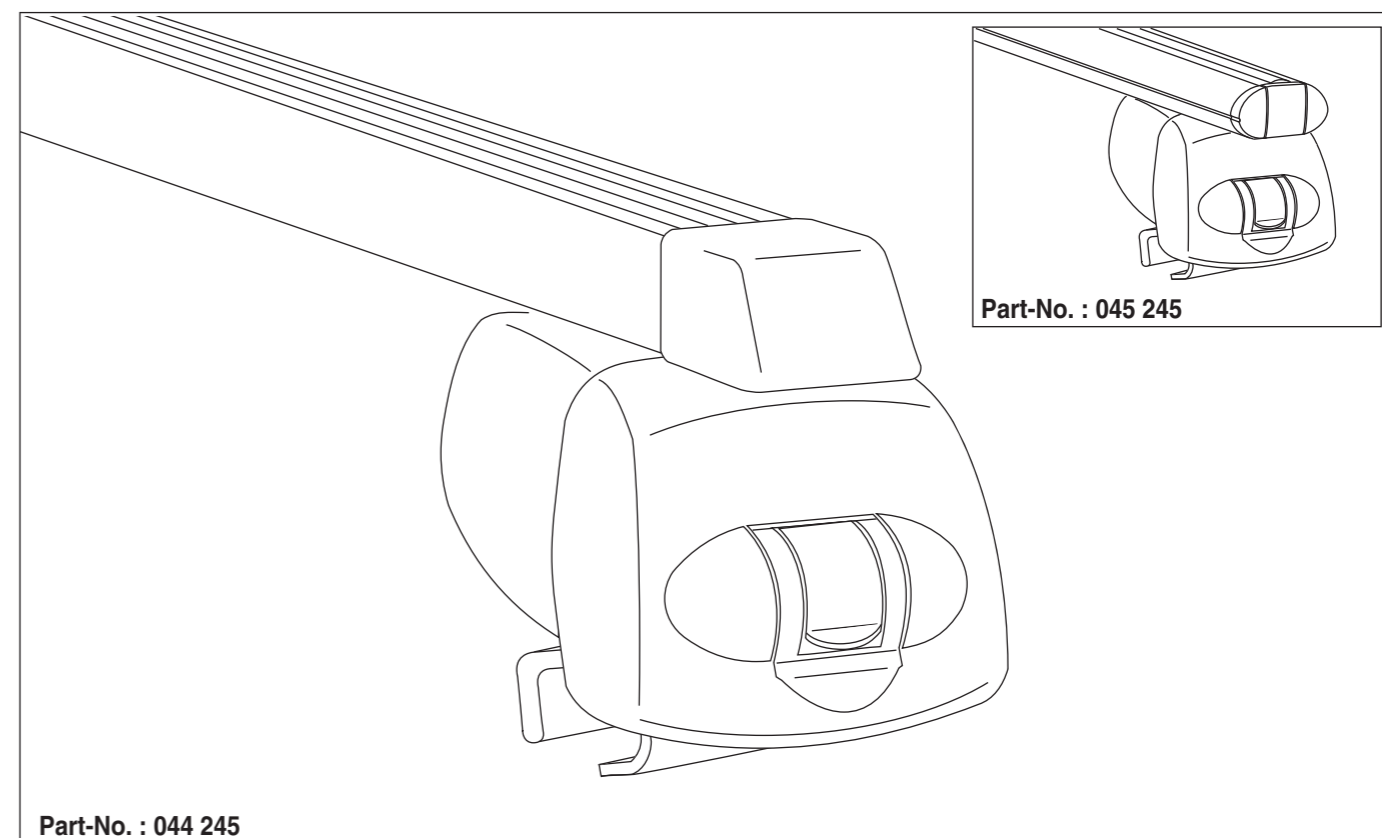

Atera SIGNO

Peugeot 3008 10/2016–
(mit Reling/with rail/avec barres de toit)

Mitsubishi ASX 06/2010–
(mit Reling/with rail/avec barres de toit)

Atera SIGNO

Mitsubishi
ASX 06/2010–
(mit Reling / with rail / avec rails de toit)
Peugeot
3008 10/2016–
(mit Reling / with rail / avec rails de toit)
Part-No. : 044 245
Part-No. : 045 245

nur bei / only for Part-No.: 045 245

Atera
Atera GmbH
Im Herrach 1
D-88299 Leutkirch
Internet: www.atera.de

Atera SIGNO

Peugeot 3008 10/2016– Mitsubishi ASX 06/2010–
(mit Reling/with rail/avec barres de toit)