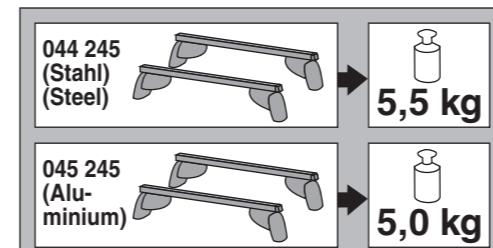

nur bei / only for Part-No.: 045 245