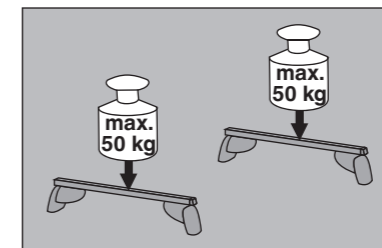

nur bei / only for Part-No.: 045 245