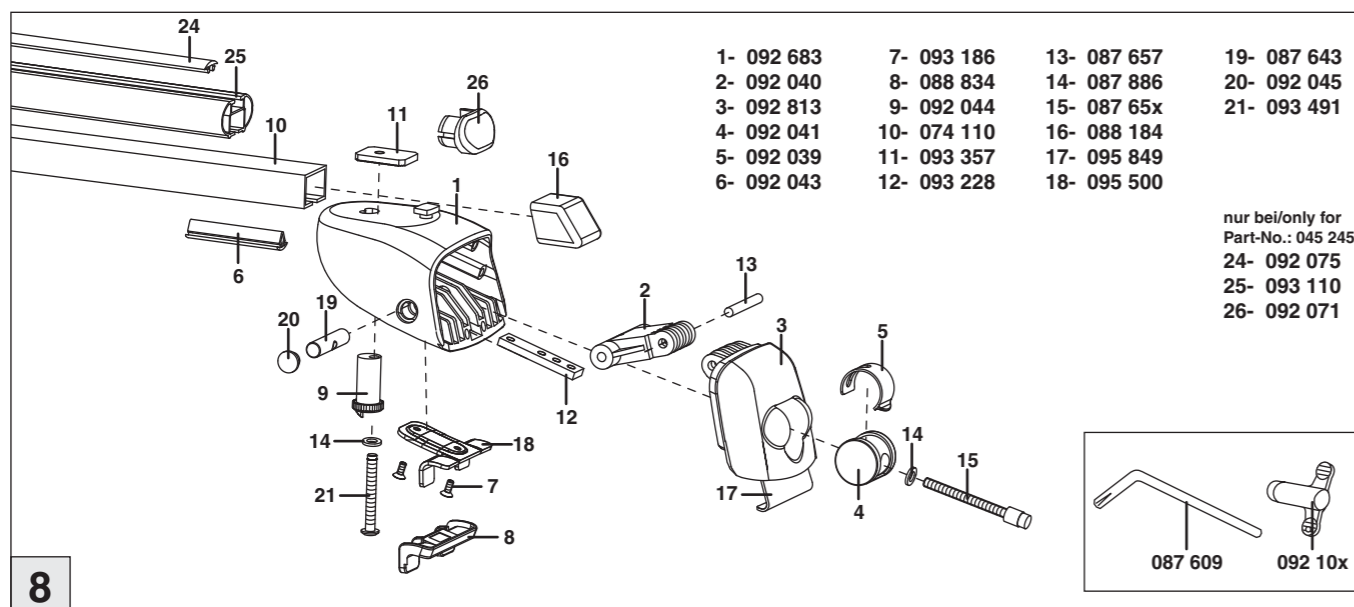

Atera SIGNO

Peugeot 3008 10/2016–
(mit Reling/with rail/avec barres de toit)

Mitsubishi ASX 06/2010–
(mit Reling/with rail/avec barres de toit)

Atera SIGNO

Mitsubishi
ASX 06/2010–
(mit Reling / with rail / avec rails de toit)
Peugeot
3008 10/2016–
(mit Reling / with rail / avec rails de toit)
Part-No. : 044 245
Part-No. : 045 245

nur bei / only for Part-No.: 045 245

Atera
Atera GmbH
Im Herrach 1
D-88299 Leutkirch
Internet: www.atera.de

Atera SIGNO

Peugeot 3008 10/2016– Mitsubishi ASX 06/2010–
(mit Reling/with rail/avec barres de toit)