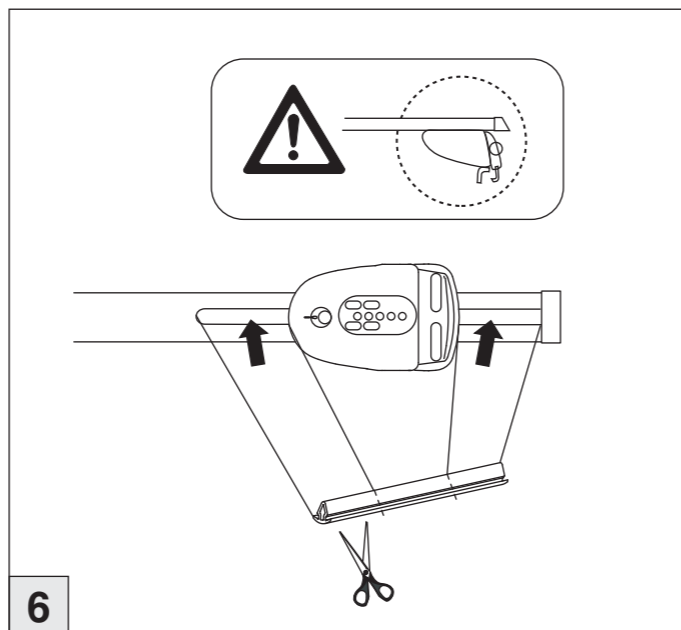

Atera SIGNO

Peugeot 3008 10/2016–
(mit Reling/with rail/avec barres de toit)

Mitsubishi ASX 06/2010–
(mit Reling/with rail/avec barres de toit)

Atera SIGNO

Mitsubishi
ASX 06/2010–
(mit Reling / with rail / avec rails de toit)
Peugeot
3008 10/2016–
(mit Reling / with rail / avec rails de toit)
Part-No. : 044 245
Part-No. : 045 245