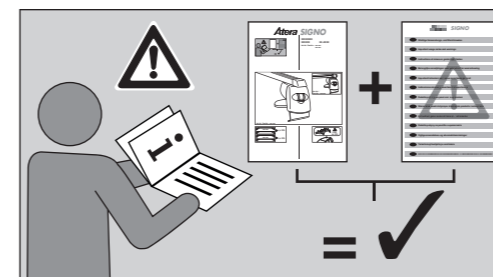

Atera SIGNO

Peugeot 3008 10/2016–
(mit Reling/with rail/avec barres de toit)

Mitsubishi ASX 06/2010–
(mit Reling/with rail/avec barres de toit)

Atera SIGNO

Mitsubishi
ASX 06/2010–
(mit Reling / with rail / avec rails de toit)
Peugeot
3008 10/2016–
(mit Reling / with rail / avec rails de toit)
Part-No. : 044 245
Part-No. : 045 245