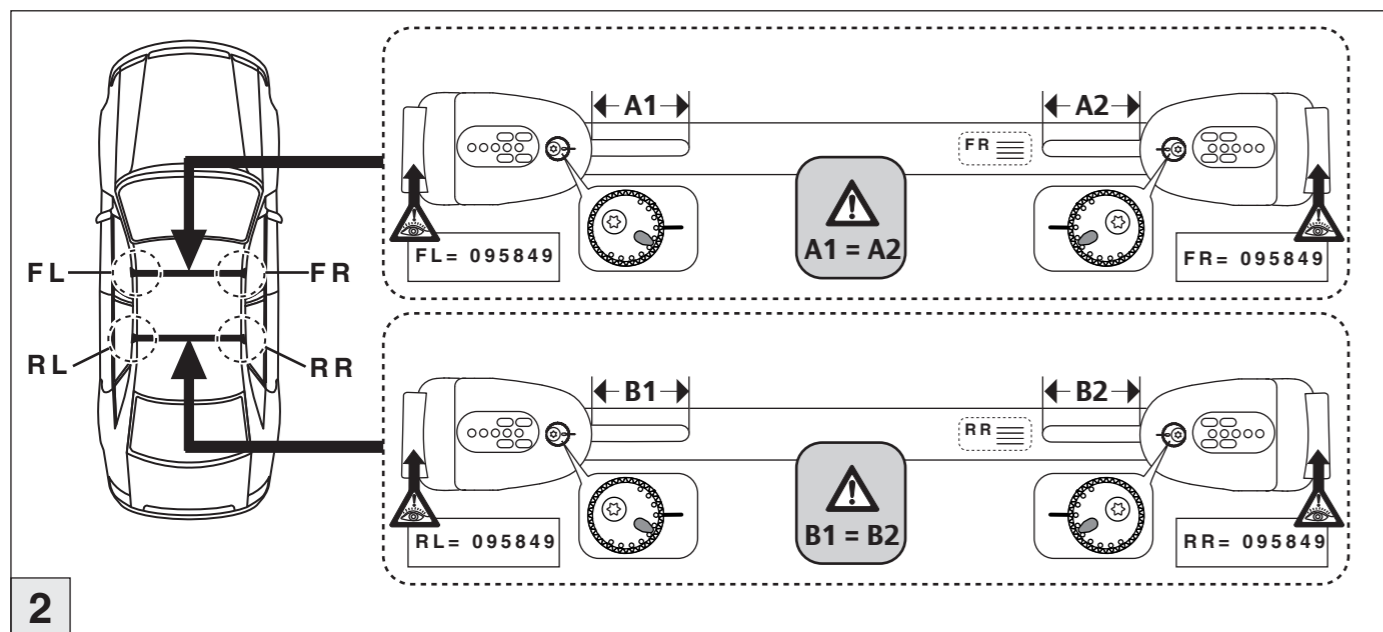

nur bei / only for Part-No.: 045 245

Atera
Atera GmbH
Im Herrach 1
D-88299 Leutkirch
Internet: www.atera.de

Atera SIGNO

Peugeot 3008 10/2016– Mitsubishi ASX 06/2010–
(mit Reling/with rail/avec barres de toit)