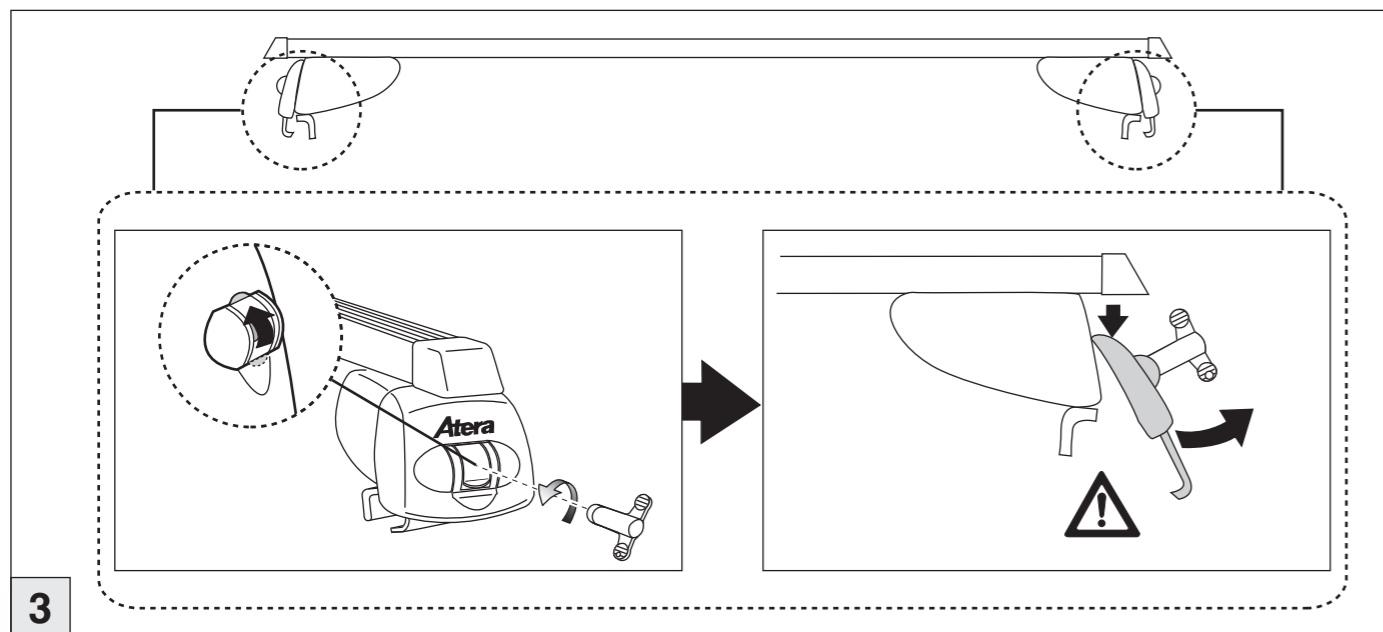

nur bei / only for Part-No.: 045 245

Atera
Atera GmbH
Im Herrach 1
D-88299 Leutkirch
Internet: www.atera.de

Atera SIGNO

Peugeot 3008 10/2016– Mitsubishi ASX 06/2010–
(mit Reling/with rail/avec barres de toit)