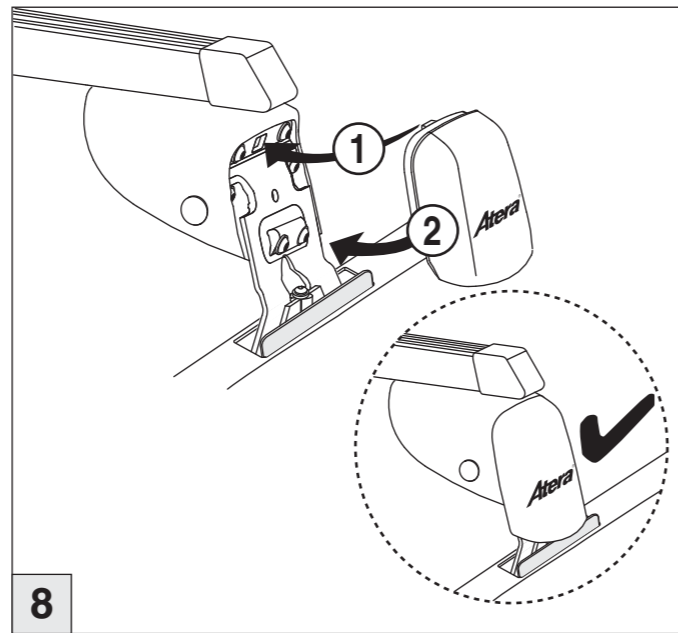

Atera® SIGNO

Saab 9-3 Sport Limousine/Kombi 09/2007–
Cadillac BLS 2005–

Opel Astra 2004–12/2009
Opel Zafira (o. Reling/without rail/sans barres) 07/2005–

7

8

nur bei / only for Part-No.: 045 120

9

10