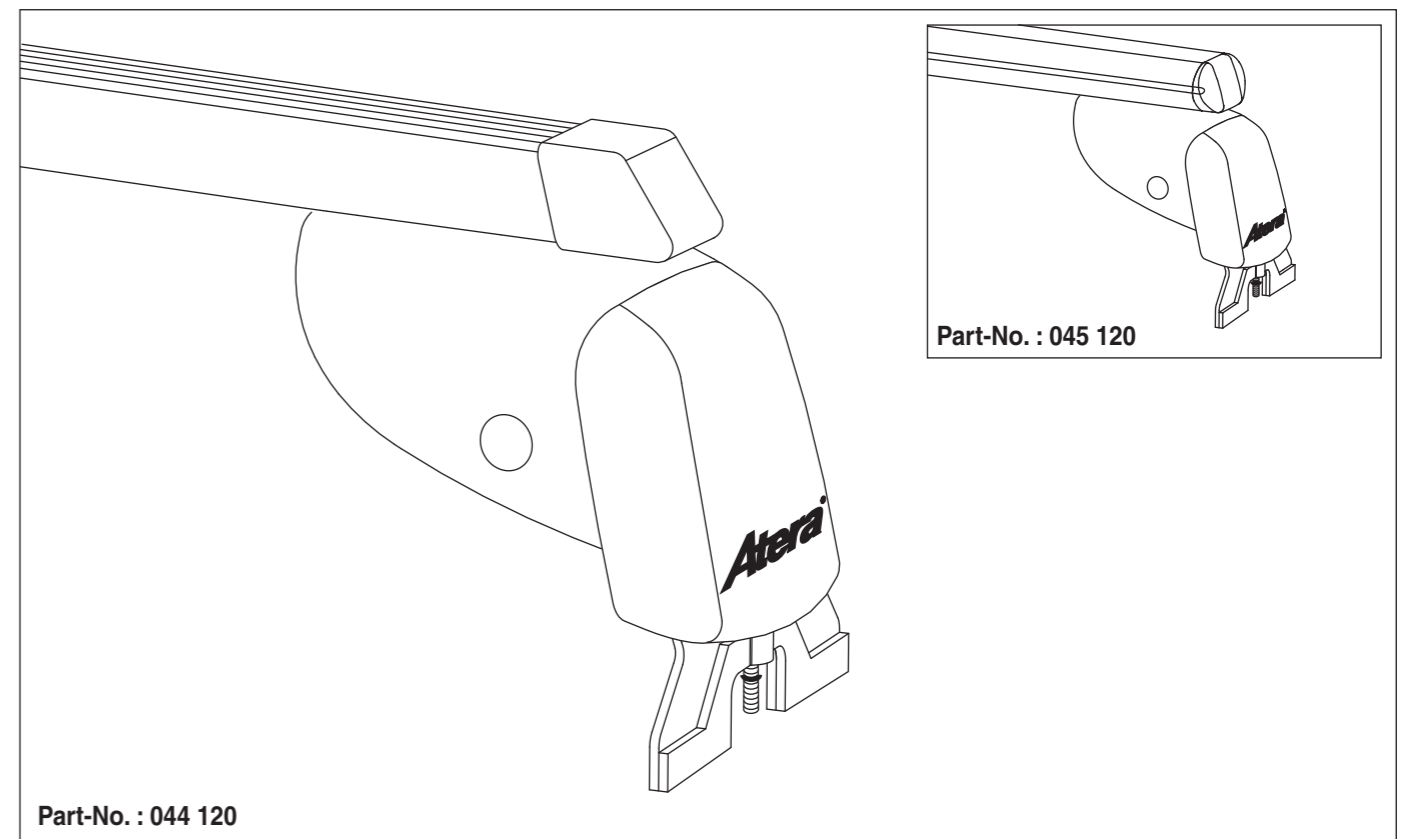

Atera®
MADE IN GERMANY

Atera GmbH
Im Herrach 1
D-88299 Leutkirch
Telefon 0 75 61 - 9 83 44-0
Telefax 0 75 61 - 9 83 44-76
E-Mail: info@atera.de