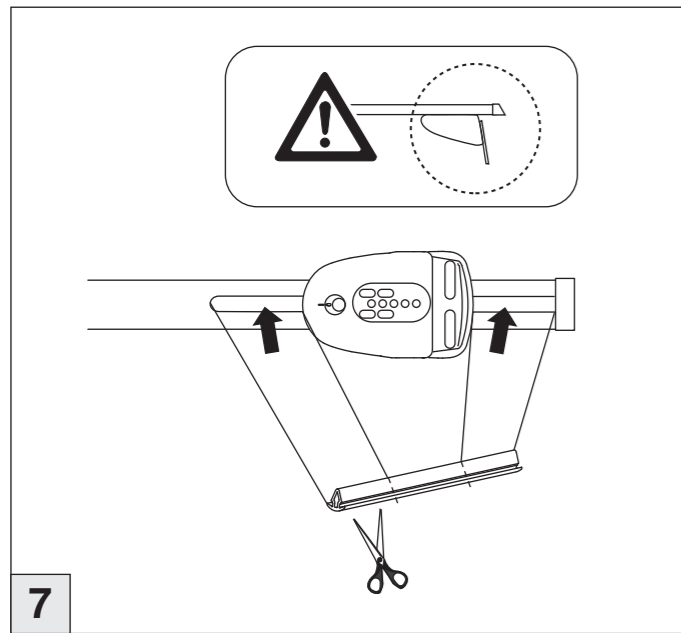

Atera® SIGNO

Saab 9-3 Sport Limousine/Kombi 09/2007–
Cadillac BLS 2005–

Opel Astra 2004–12/2009
Opel Zafira (o. Reling/without rail/sans barres) 07/2005–

7

8

nur bei / only for Part-No.: 045 120

9

10