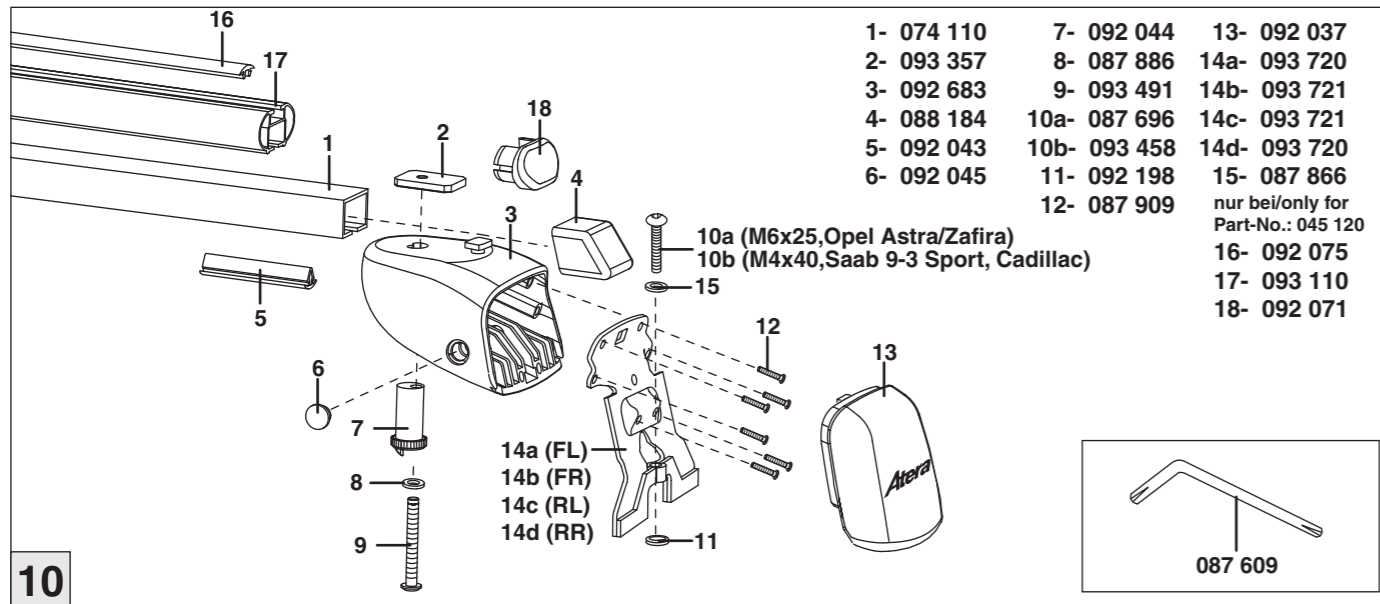

Atera® SIGNO

Saab 9-3 Sport Limousine/Kombi 09/2007–
Cadillac BLS 2005–

Opel Astra 2004–12/2009
Opel Zafira (o. Reling/without rail/sans barres) 07/2005–

7

8

nur bei / only for Part-No.: 045 120

9

10

Atera® SIGNO

Opel Astra 2004–12/2009

Opel Zafira 07/2005–

(ohne Reling/without rail/sans barres de toit)

Saab 9-3 Sport 09/2007–

(Limousine + Kombi)

Cadillac BLS 2005–

Part-No. : 044 120