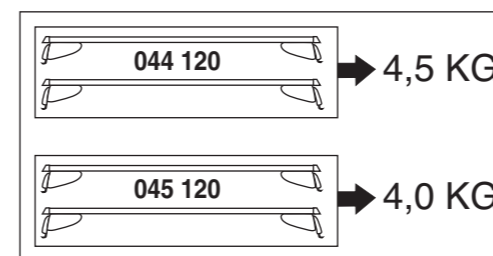

Atera®
MADE IN GERMANY

Atera GmbH
Im Herrach 1
D-88299 Leutkirch
Telefon 0 75 61 - 9 83 44-0
Telefax 0 75 61 - 9 83 44-76
E-Mail: info@atera.de