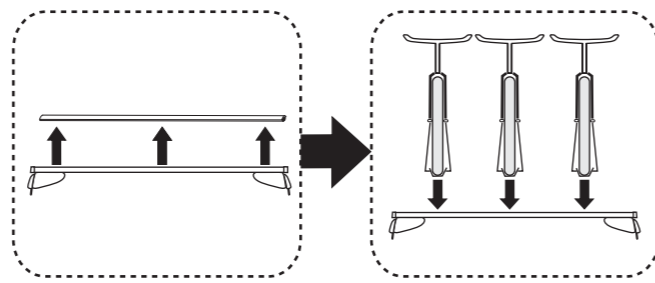

Atera® SIGNO

Saab 9-3 Sport Limousine/Kombi 09/2007–
Cadillac BLS 2005–

Opel Astra 2004–12/2009
Opel Zafira (o. Reling/without rail/sans barres) 07/2005–

7

8

nur bei / only for Part-No.: 045 120

9

10

Atera® SIGNO

Opel Astra 2004–12/2009

Opel Zafira 07/2005–

(ohne Reling/without rail/sans barres de toit)

Saab 9-3 Sport 09/2007–

(Limousine + Kombi)

Cadillac BLS 2005–

Part-No. : 044 120

Part-No. : 045 120

Atera®
MADE IN GERMANY

Atera GmbH
Im Herrach 1
D-88299 Leutkirch
Telefon 0 75 61 - 9 83 44-0
Telefax 0 75 61 - 9 83 44-76
E-Mail: info@atera.de