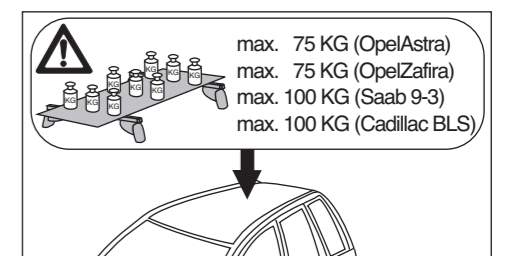

Atera®
MADE IN GERMANY

Atera GmbH
Im Herrach 1
D-88299 Leutkirch
Telefon 0 75 61 - 9 83 44-0
Telefax 0 75 61 - 9 83 44-76
E-Mail: info@atera.de