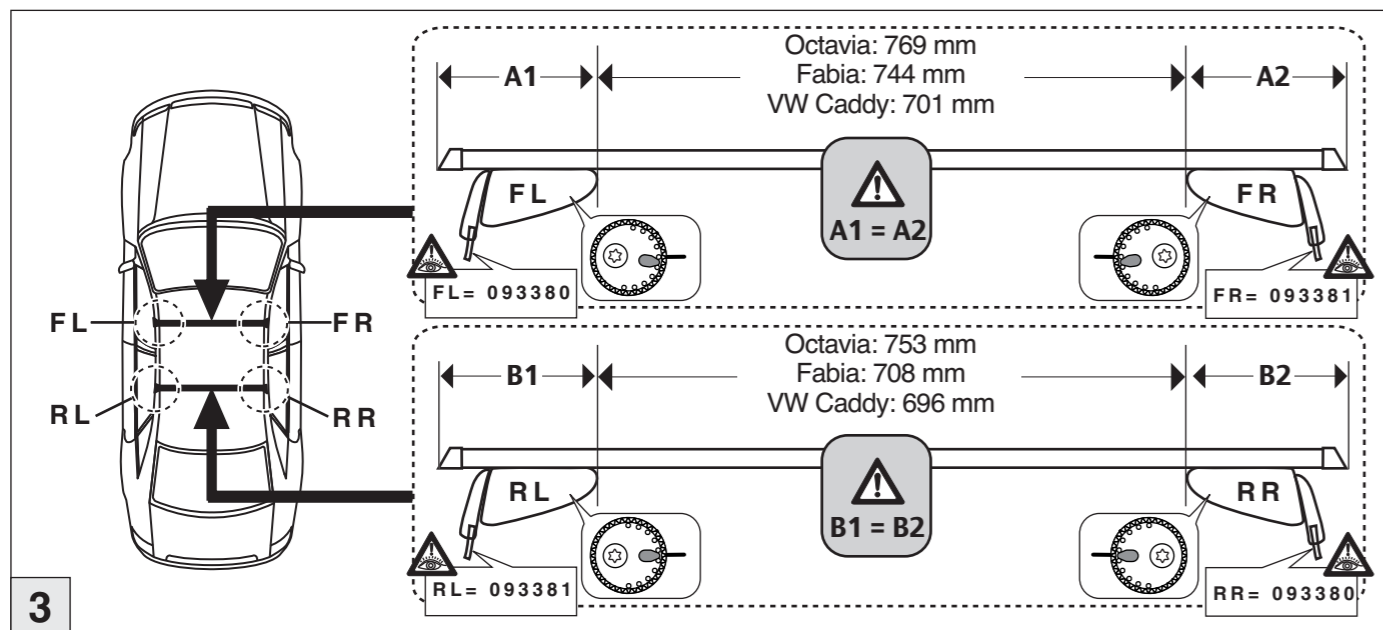

2

3

Atera® SIGNO

Skoda Octavia Limousine 1997-06/2004
VW Caddy (3-türig/doors/portes) 1998-02/2004

Skoda Fabia Limousine 2001-