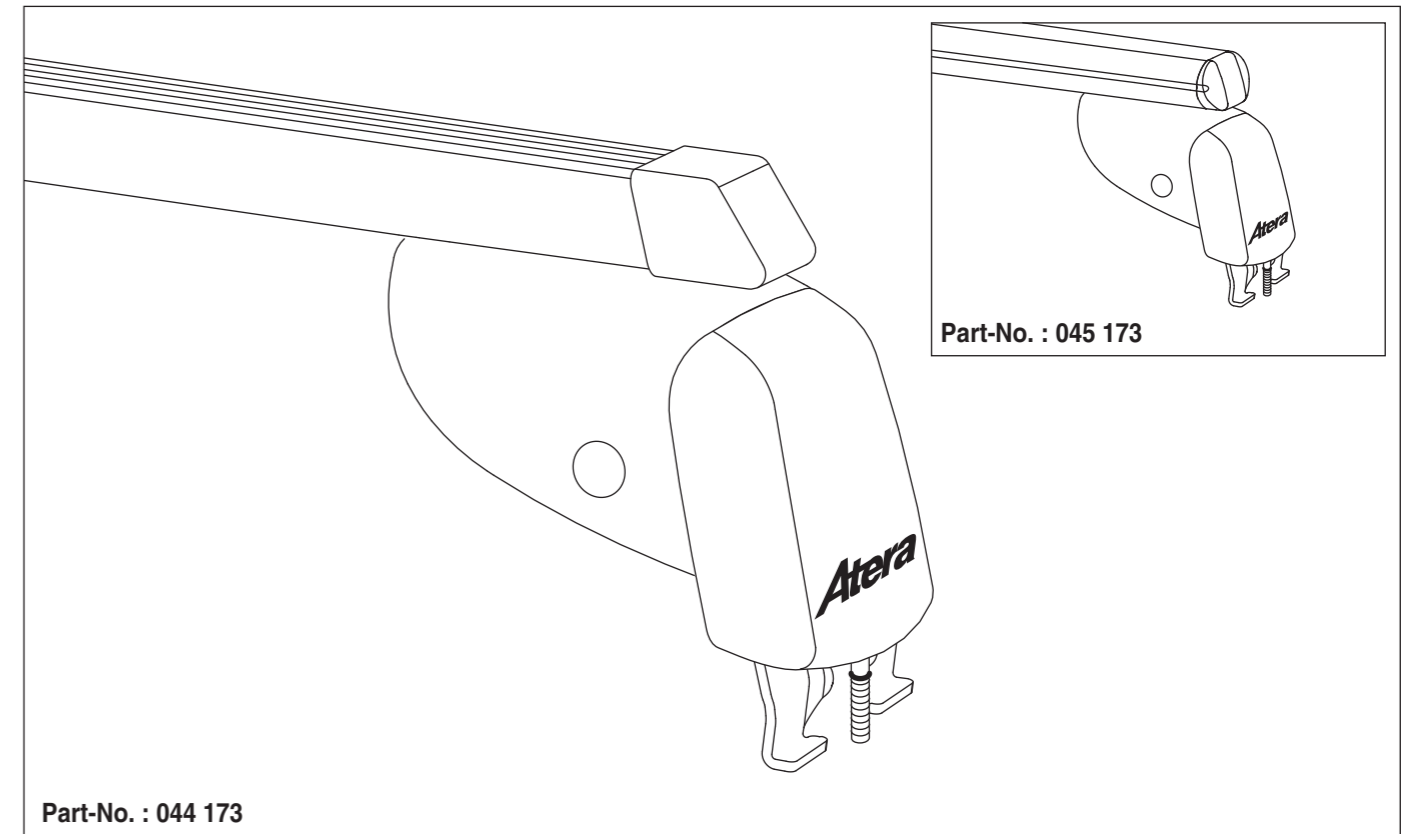

Atera SIGNO

BMW
5-er Limousine (F10) 03/2010–

6

7

nur bei / only for Part-No.: 045 173

8

9

Atera SIGNO

BMW
5-er Limousine (F10) 03/2010–

Part-No. : 044 173
Part-No. : 045 173

Atera
MADE IN GERMANY

Atera GmbH
Im Herrach 1
D-88299 Leutkirch
Internet: www.atera.de

© ATERA GmbH
Ref.-Nr.: 044 173_060 860
Ref.-Nr.: 045 173_060 860
Stand/State: 27/08/2015 – Rev 00 Ver 01