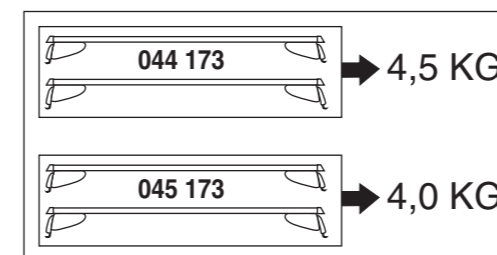

Atera SIGNO

BMW
5-er Limousine (F10) 03/2010–

6

7

nur bei / only for Part-No.: 045 173

8

9

Atera SIGNO

BMW
5-er Limousine (F10) 03/2010–

Part-No. : 044 173
Part-No. : 045 173

Atera
MADE IN GERMANY

Atera GmbH
Im Herrach 1
D-88299 Leutkirch
Internet: www.atera.de

© ATERA GmbH
Ref.-Nr.: 044 173_060 860
Ref.-Nr.: 045 173_060 860
Stand/State: 27/08/2015 – Rev 00 Ver 01