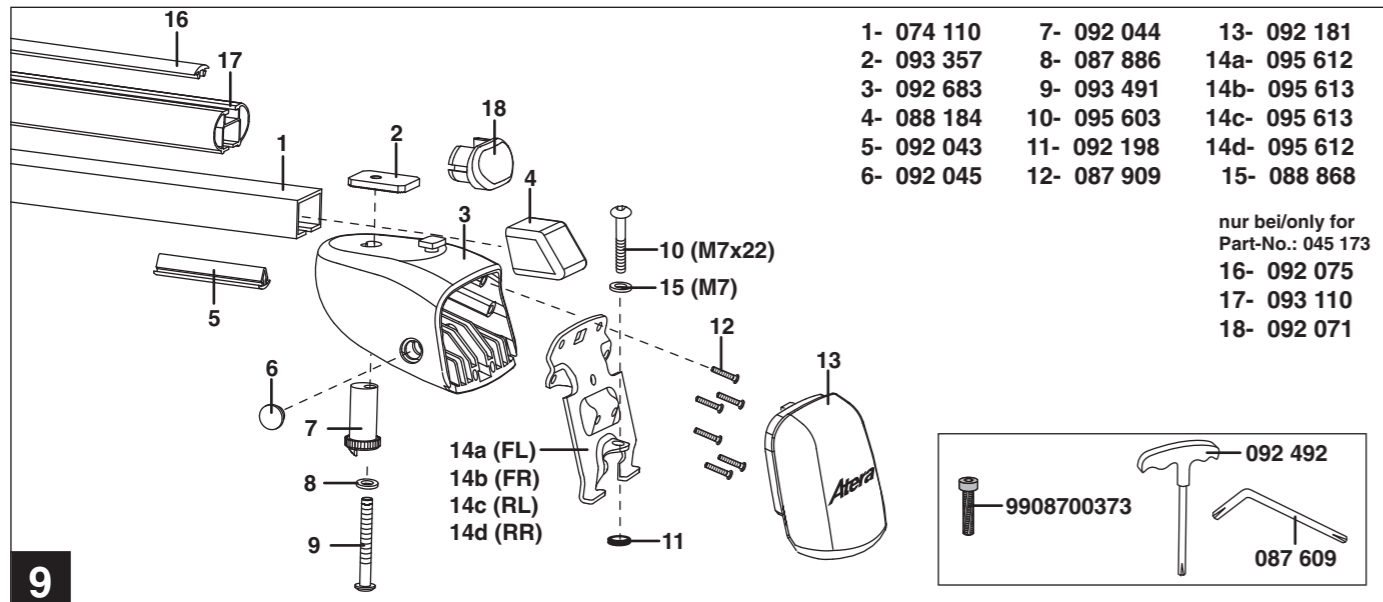

Atera SIGNO

BMW
5-er Limousine (F10) 03/2010–

6

7

nur bei / only for Part-No.: 045 173

8

9

Atera SIGNO

BMW
5-er Limousine (F10) 03/2010–

Part-No. : 044 173
Part-No. : 045 173

Atera
MADE IN GERMANY

Atera GmbH
Im Herrach 1
D-88299 Leutkirch
Internet: www.atera.de

© ATERA GmbH
Ref.-Nr.: 044 173_060 860
Ref.-Nr.: 045 173_060 860
Stand/State: 27/08/2015 – Rev 00 Ver 01

Atera SIGNO

BMW
5-er Limousine (F10) 03/2010-

Atera SIGNO

BMW
5-er Limousine (F10) 03/2010-

INFO