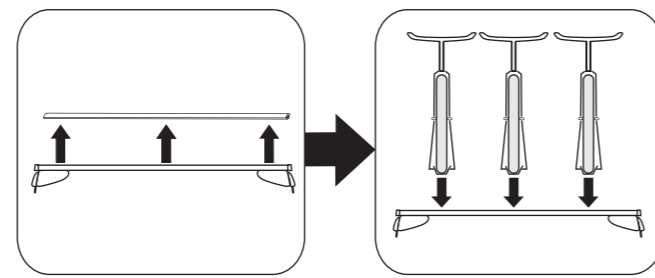

Atera SIGNO

BMW
5-er Limousine (F10) 03/2010–

6

7

nur bei / only for Part-No.: 045 173

8

9

Atera SIGNO

BMW
5-er Limousine (F10) 03/2010–

Part-No. : 044 173
Part-No. : 045 173

Atera
MADE IN GERMANY

Atera GmbH
Im Herrach 1
D-88299 Leutkirch
Internet: www.atera.de

© ATERA GmbH
Ref.-Nr.: 044 173_060 860
Ref.-Nr.: 045 173_060 860
Stand/State: 27/08/2015 – Rev 00 Ver 01