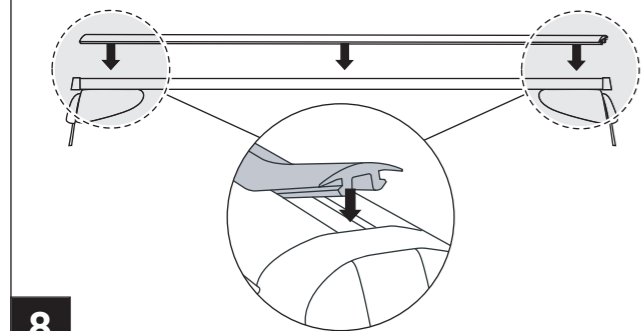

Atera SIGNO

BMW
5-er Limousine (F10) 03/2010–

6

7

nur bei / only for Part-No.: 045 173

8

9

Atera SIGNO

BMW
5-er Limousine (F10) 03/2010–

Part-No. : 044 173
Part-No. : 045 173

Atera
MADE IN GERMANY

Atera GmbH
Im Herrach 1
D-88299 Leutkirch
Internet: www.atera.de

© ATERA GmbH
Ref.-Nr.: 044 173_060 860
Ref.-Nr.: 045 173_060 860
Stand/State: 27/08/2015 – Rev 00 Ver 01