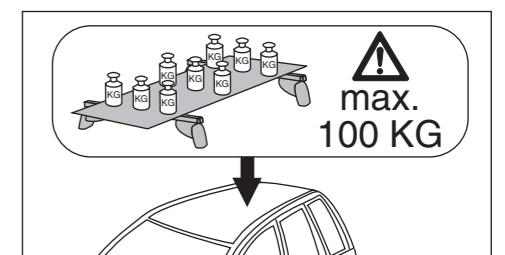

BMW
5-er Limousine (F10) 03/2010–

Part-No. : 044 173
Part-No. : 045 173

Atera
MADE IN GERMANY

Atera GmbH
Im Herrach 1
D-88299 Leutkirch
Internet: www.atera.de

© ATERA GmbH
Ref.-Nr.: 044 173_060 860
Ref.-Nr.: 045 173_060 860
Stand/State: 27/08/2015 – Rev 00 Ver 01