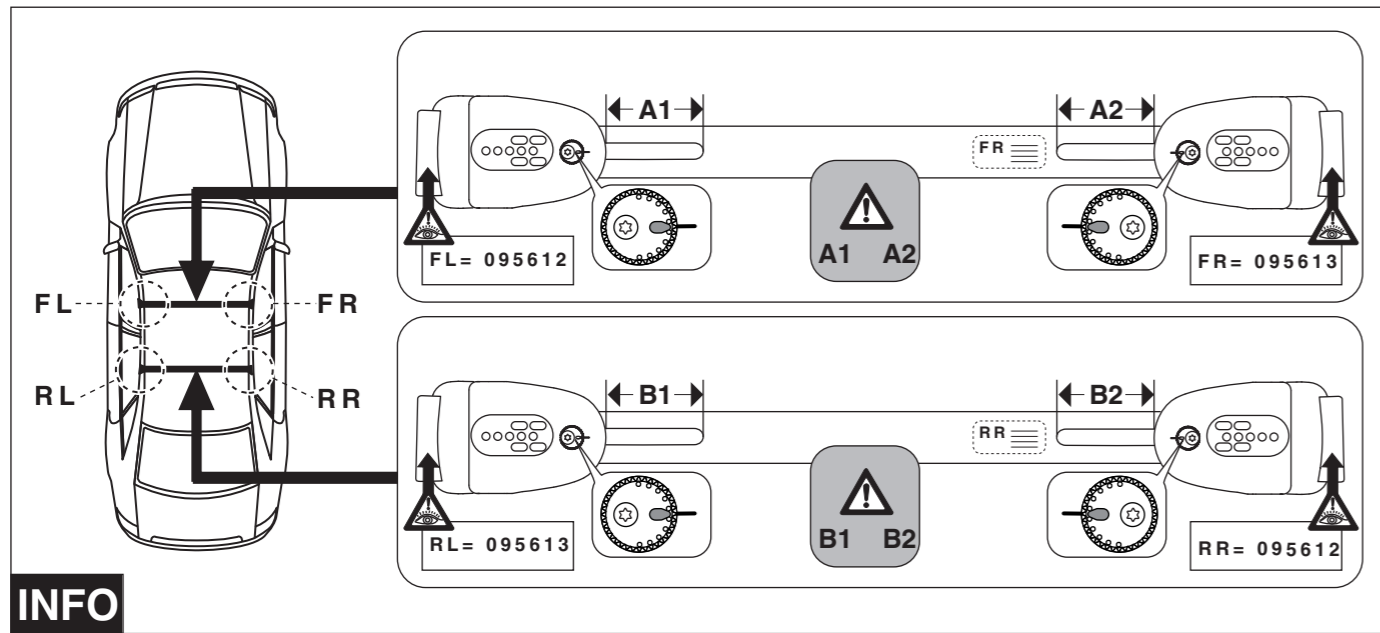

Atera SIGNO

BMW
5-er Limousine (F10) 03/2010–

6

7

nur bei / only for Part-No.: 045 173

8

9

Atera SIGNO

BMW
5-er Limousine (F10) 03/2010–

Part-No. : 044 173
Part-No. : 045 173

Atera
MADE IN GERMANY

Atera GmbH
Im Herrach 1
D-88299 Leutkirch
Internet: www.atera.de

© ATERA GmbH
Ref.-Nr.: 044 173_060 860
Ref.-Nr.: 045 173_060 860
Stand/State: 27/08/2015 – Rev 00 Ver 01

Atera SIGNO

BMW
5-er Limousine (F10) 03/2010-

Atera SIGNO

BMW
5-er Limousine (F10) 03/2010-

INFO