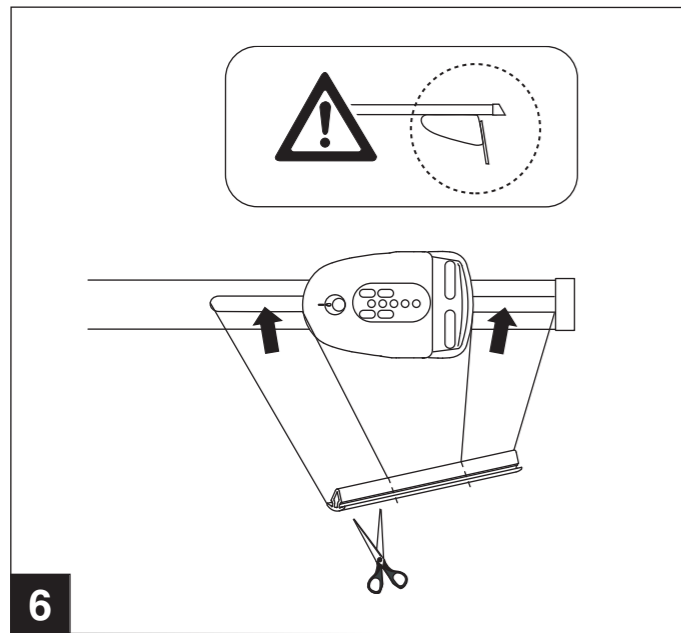

Atera SIGNO

BMW
5-er Limousine (F10) 03/2010–

6

7

nur bei / only for Part-No.: 045 173

8

9

Atera SIGNO

BMW
5-er Limousine (F10) 03/2010–

Part-No. : 044 173
Part-No. : 045 173

Atera
MADE IN GERMANY

Atera GmbH
Im Herrach 1
D-88299 Leutkirch
Internet: www.atera.de

© ATERA GmbH
Ref.-Nr.: 044 173_060 860
Ref.-Nr.: 045 173_060 860
Stand/State: 27/08/2015 – Rev 00 Ver 01