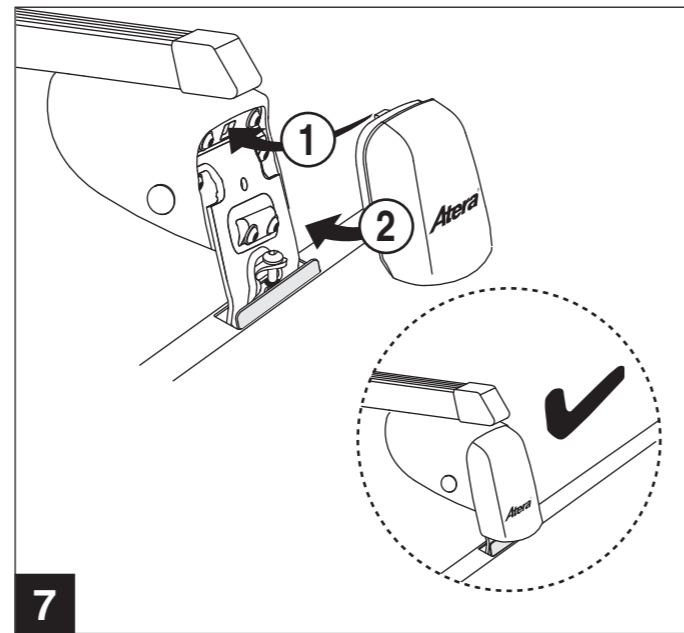

Atera SIGNO

BMW
5-er Limousine (F10) 03/2010–

6

7

nur bei / only for Part-No.: 045 173

8

9

Atera SIGNO

BMW
5-er Limousine (F10) 03/2010–

Part-No. : 044 173
Part-No. : 045 173

Atera
MADE IN GERMANY

Atera GmbH
Im Herrach 1
D-88299 Leutkirch
Internet: www.atera.de

© ATERA GmbH
Ref.-Nr.: 044 173_060 860
Ref.-Nr.: 045 173_060 860
Stand/State: 27/08/2015 – Rev 00 Ver 01