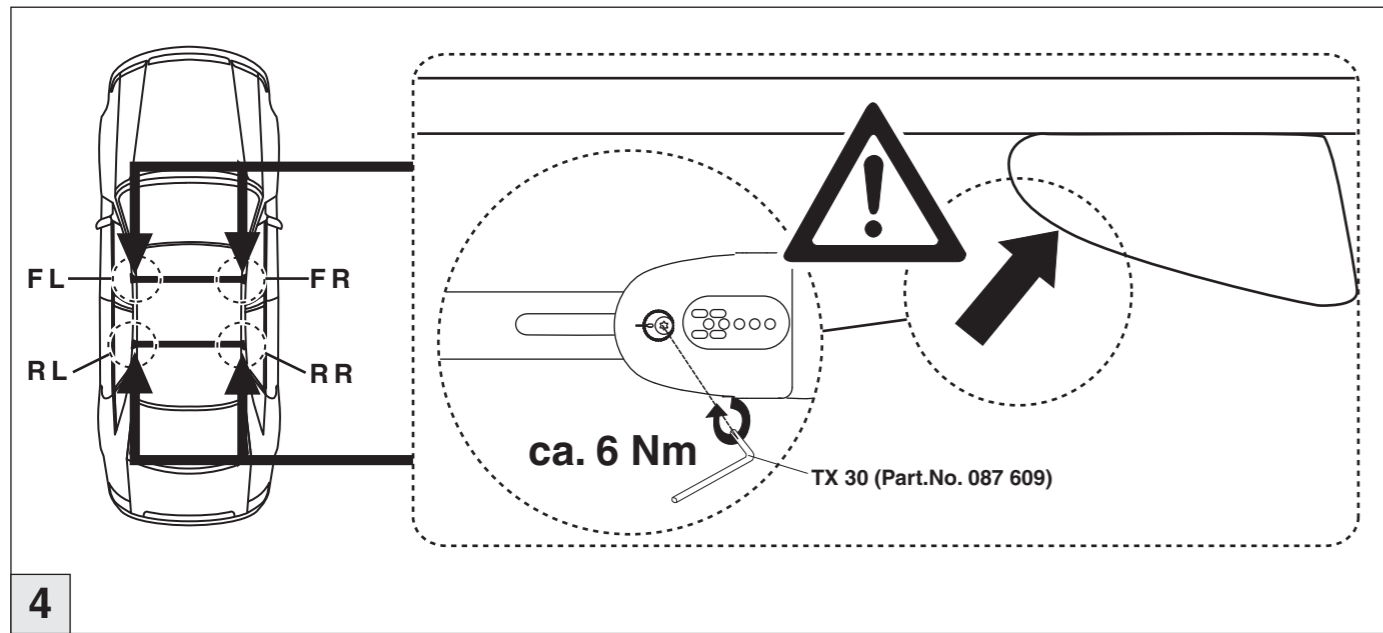

Atera SIGNO

Renault Clio 10/2005–11/2012
3-türig/doors/portes

4

nur bei / only for Part-No.: 045 141

5

6

Atera SIGNO

Renault Clio 10/2005–11/2012
3-türig/doors/portes