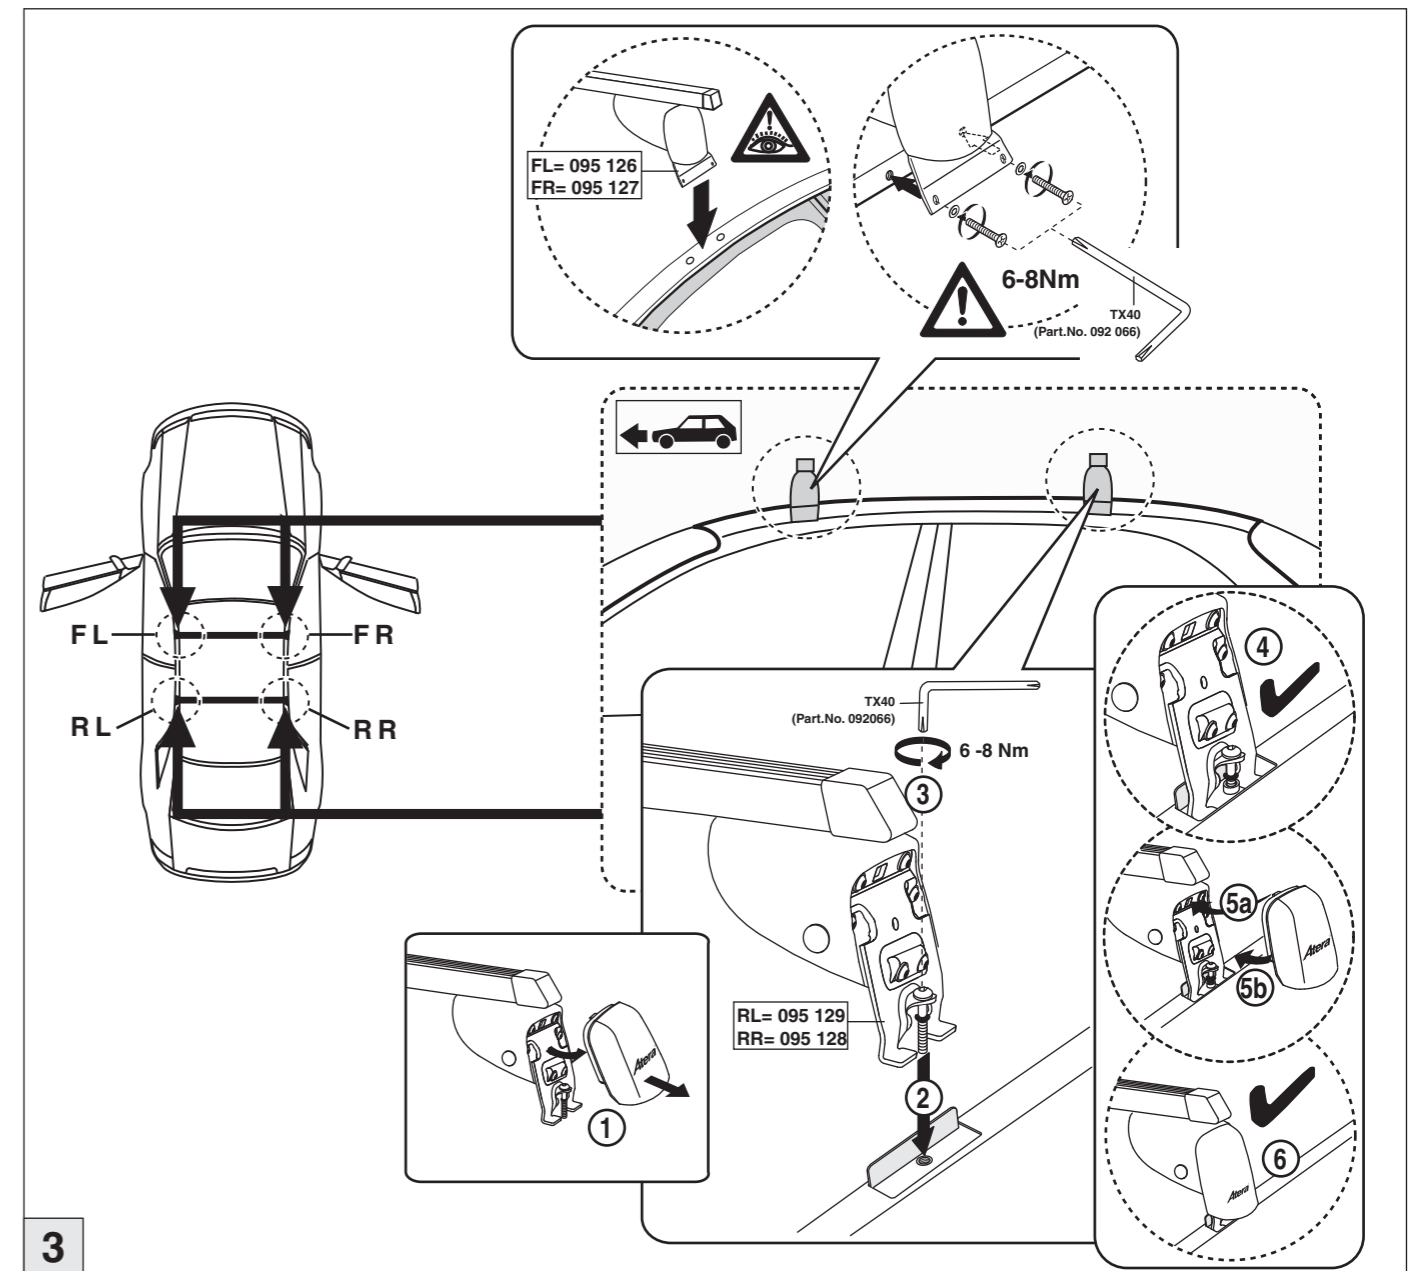

Atera SIGNO

Renault Clio 10/2005–11/2012
3-türig/doors/portes

INFO

Atera SIGNO

Renault Clio 10/2005–11/2012
3-türig/doors/portes

2

1

3