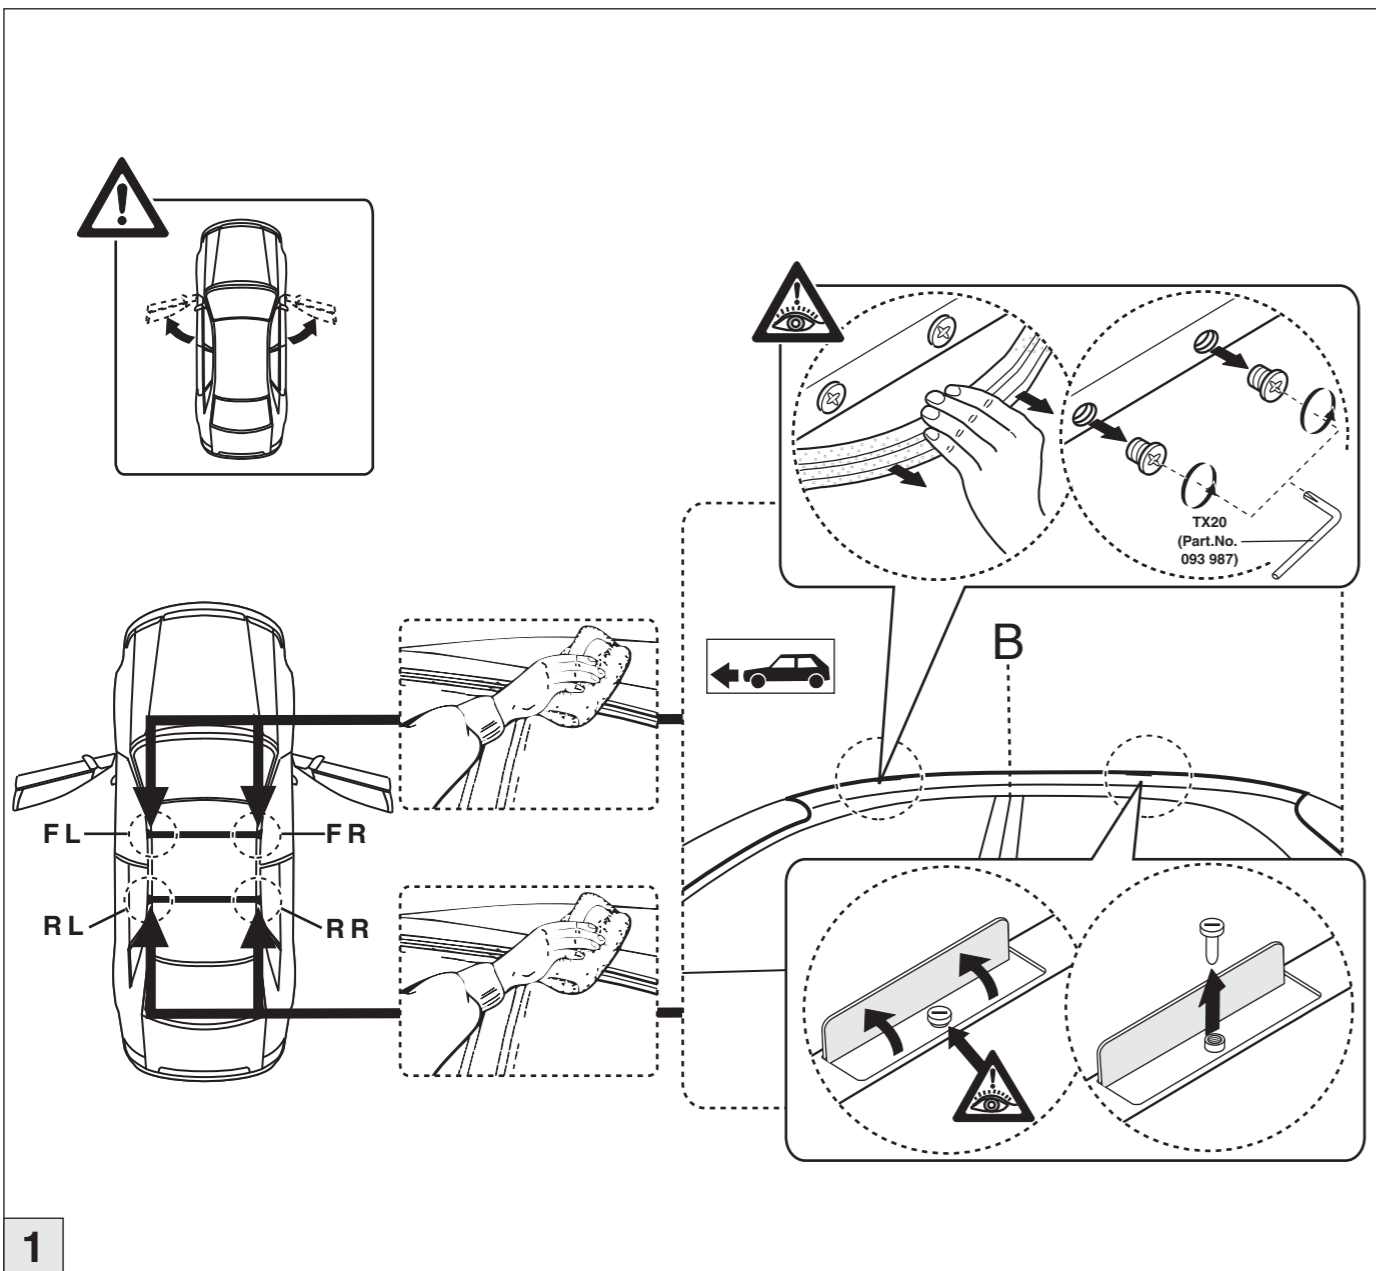

Atera SIGNO

Renault Clio 10/2005–11/2012
3-türig/doors/portes

INFO

Atera SIGNO

Renault Clio 10/2005–11/2012
3-türig/doors/portes

2

1

3