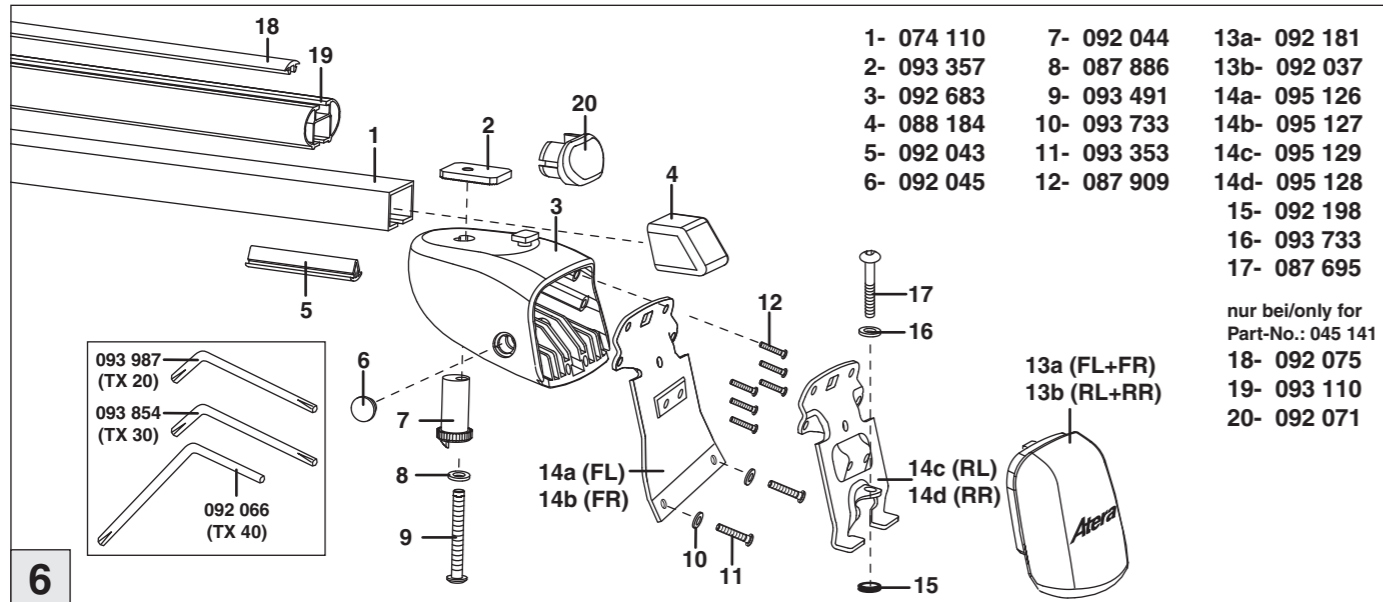

Atera SIGNO

Renault Clio 10/2005–11/2012
3-türig/doors/portes

4

nur bei / only for Part-No.: 045 141

5

6

Atera SIGNO

Renault Clio 10/2005–11/2012
3-türig/doors/portes

Part-No. : 044 141

Part-No. : 045 141

Part-No. : 044 141

Part-No.: 045 141

Atera
MADE IN GERMANY

Atera GmbH
Im Herrach 1
D-88299 Leutkirch
Servicetelefon: 0180-50 000 89
(14 ct/Min. aus dem dt. Festnetz)
E-Mail: info@atera.de