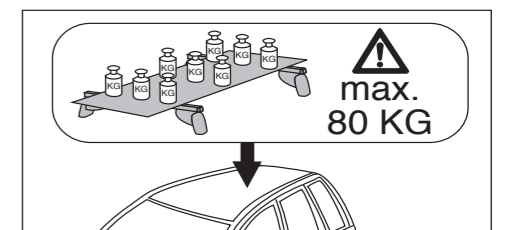

Part-No. : 044 141

Part-No. : 045 141

Part-No. : 044 141

Part-No.: 045 141

Atera
MADE IN GERMANY

Atera GmbH
Im Herrach 1
D-88299 Leutkirch
Servicetelefon: 0180-50 000 89
(14 ct/Min. aus dem dt. Festnetz)
E-Mail: info@atera.de