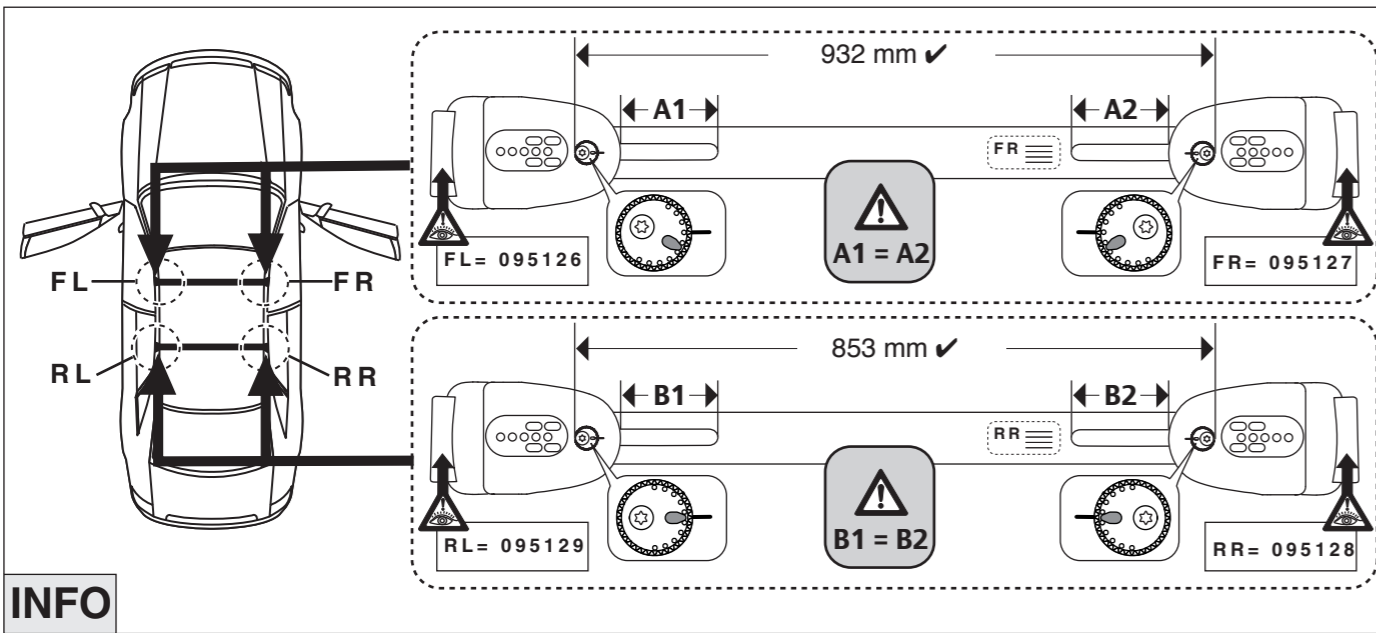

Atera SIGNO

Renault Clio 10/2005–11/2012
3-türig/doors/portes