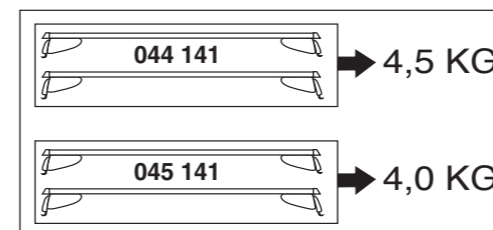

Part-No.: 045 141