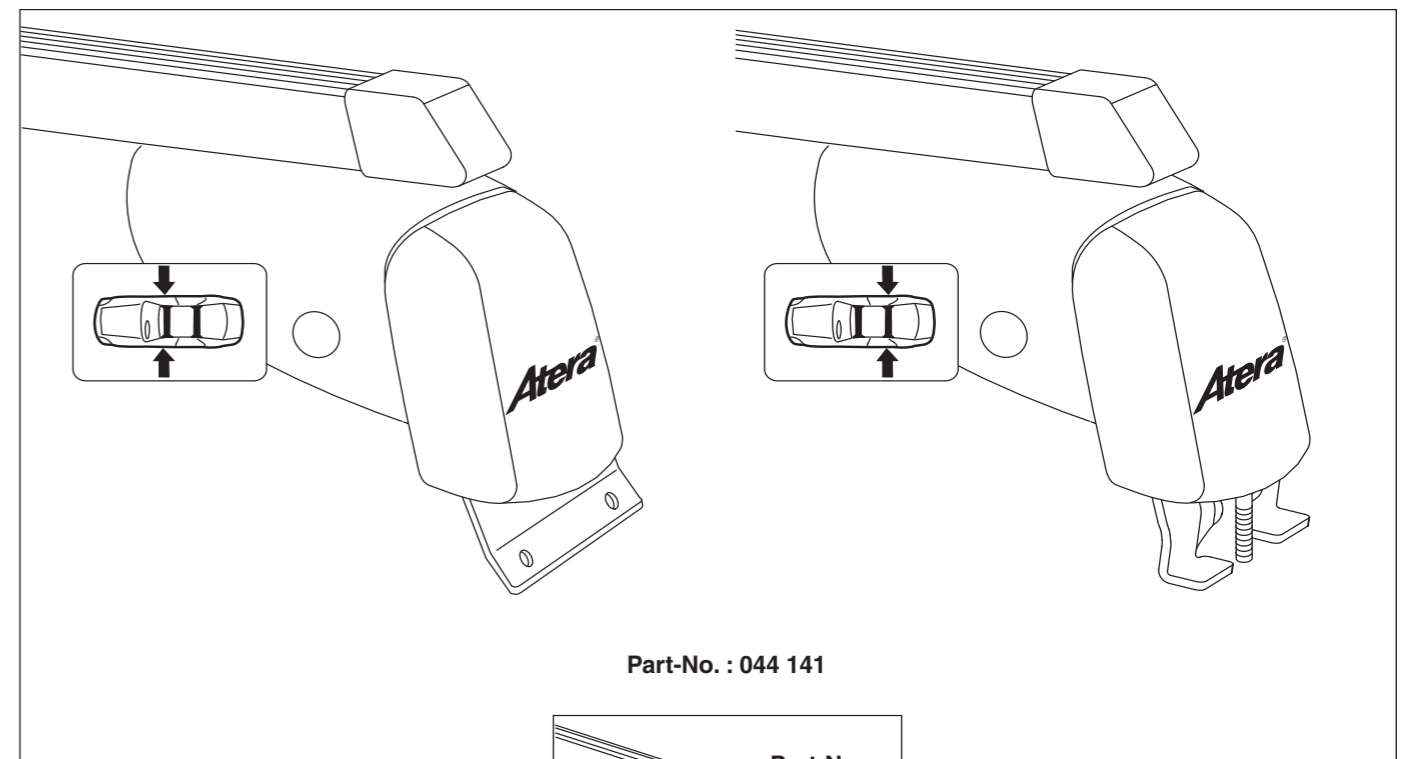

Atera SIGNO

Renault Clio 10/2005–11/2012
3-türig/doors/portes

Part-No. : 044 141

Part-No. : 045 141

Part-No. : 044 141