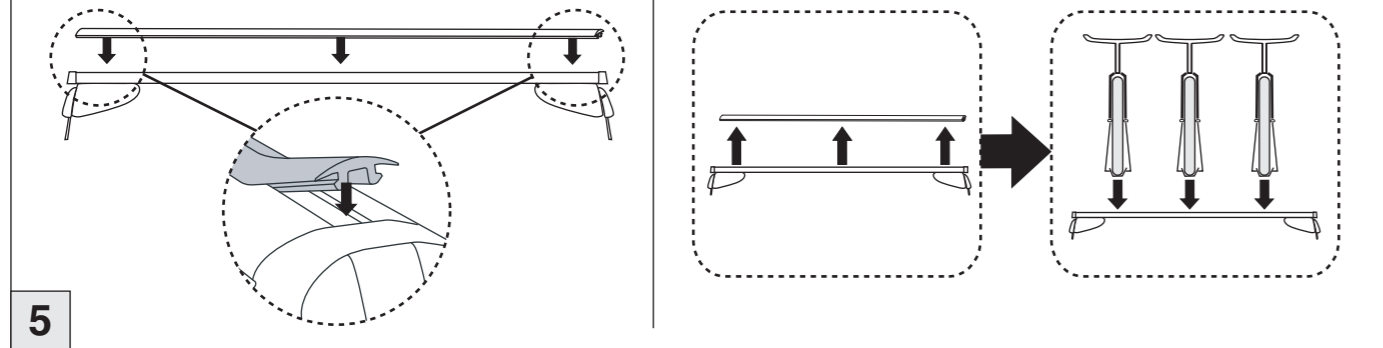

Atera SIGNO

Renault Clio 10/2005–11/2012
3-türig/doors/portes

4

nur bei / only for Part-No.: 045 141

5

6

Atera SIGNO

Renault Clio 10/2005–11/2012
3-türig/doors/portes