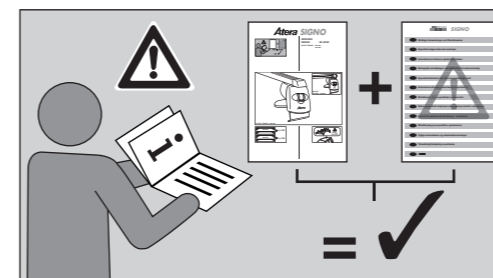

nur bei / only for Part-No.: 045 302