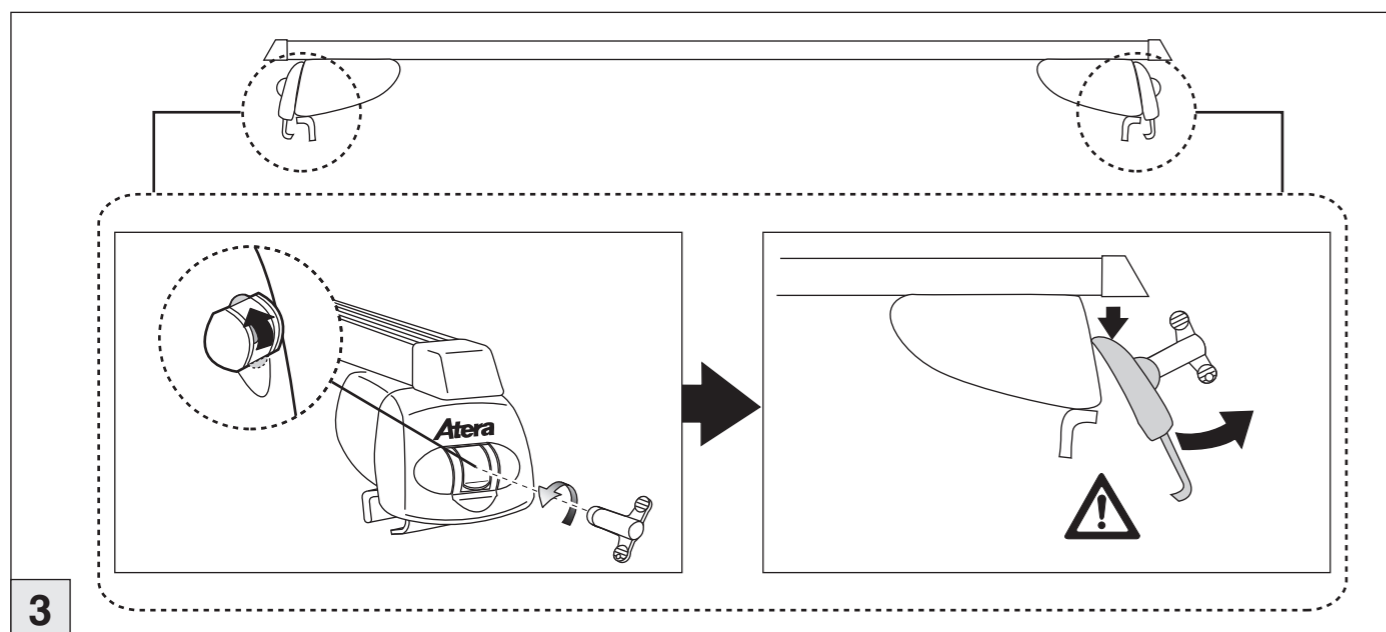

Atera SIGNO

VW Nissan
Passat Variant 11/2014– Qashqai 02/2014–