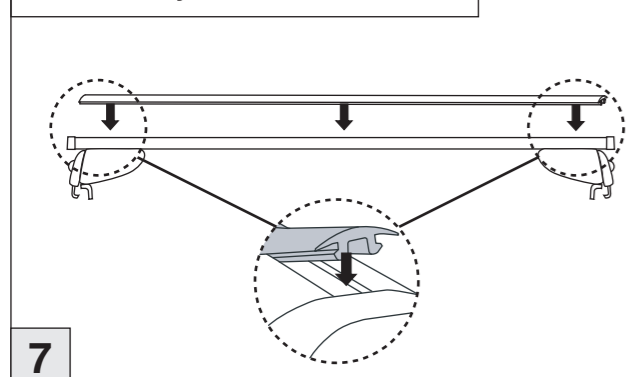

nur bei / only for Part-No.: 045 302