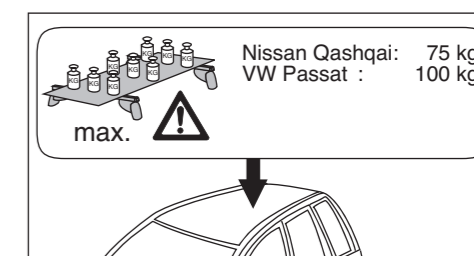

nur bei / only for Part-No.: 045 302