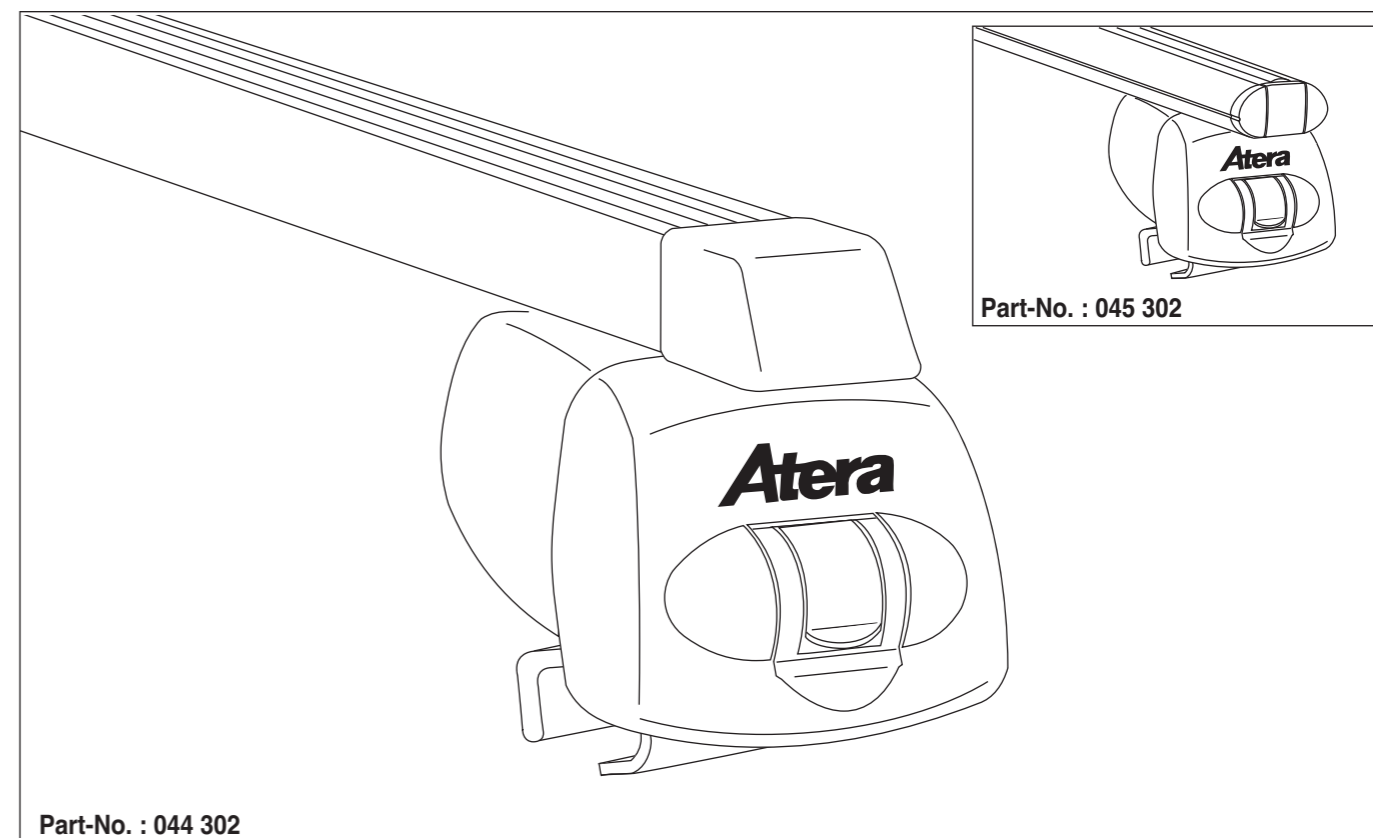

nur bei / only for Part-No.: 045 302