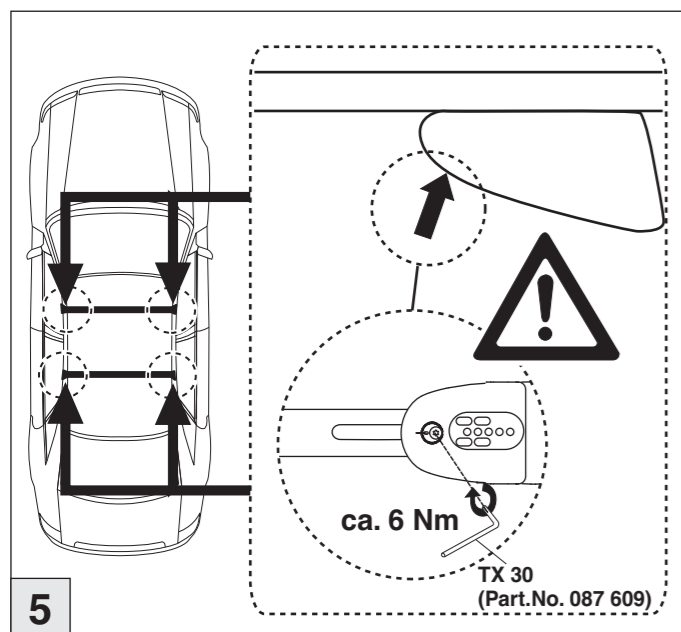

# Atera SIGNO

Nissan  
Qashqai 02/2014–  
(mit Reling / with rail / avec barres de toit)  
VW  
Passat Variant 11/2014–  
(mit Reling / with rail / avec barres de toit)  
Part-No. : 044 302  
Part-No. : 045 302