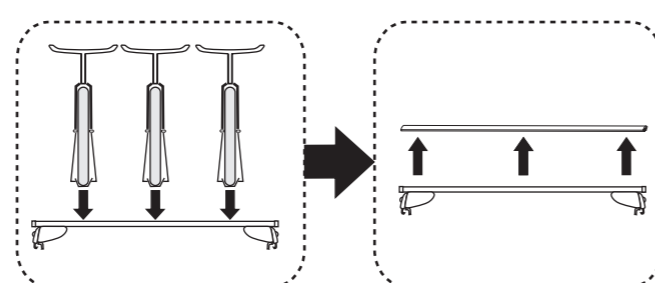

nur bei / only for Part-No.: 045 302