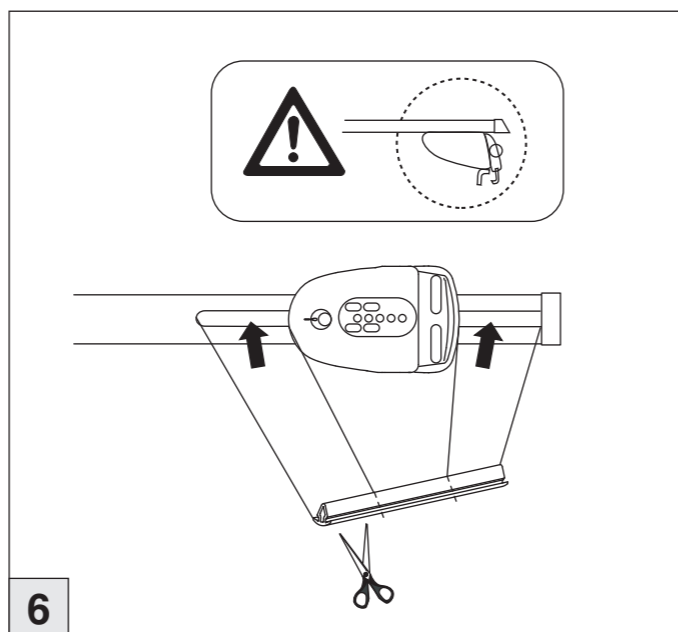

# Atera SIGNO

Nissan  
Qashqai 02/2014–  
(mit Reling / with rail / avec barres de toit)  
VW  
Passat Variant 11/2014–  
(mit Reling / with rail / avec barres de toit)  
Part-No. : 044 302  
Part-No. : 045 302