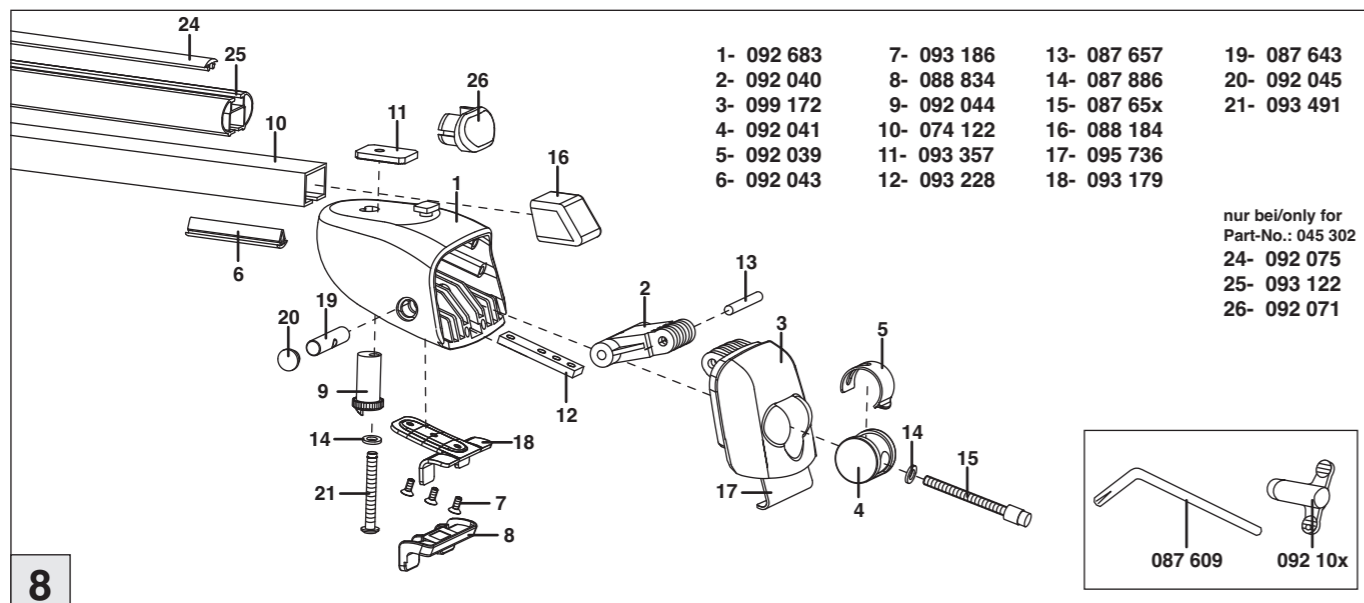

# Atera SIGNO

Nissan  
Qashqai 02/2014–  
(mit Reling / with rail / avec barres de toit)  
VW  
Passat Variant 11/2014–  
(mit Reling / with rail / avec barres de toit)  
Part-No. : 044 302  
Part-No. : 045 302

nur bei / only for Part-No.: 045 302