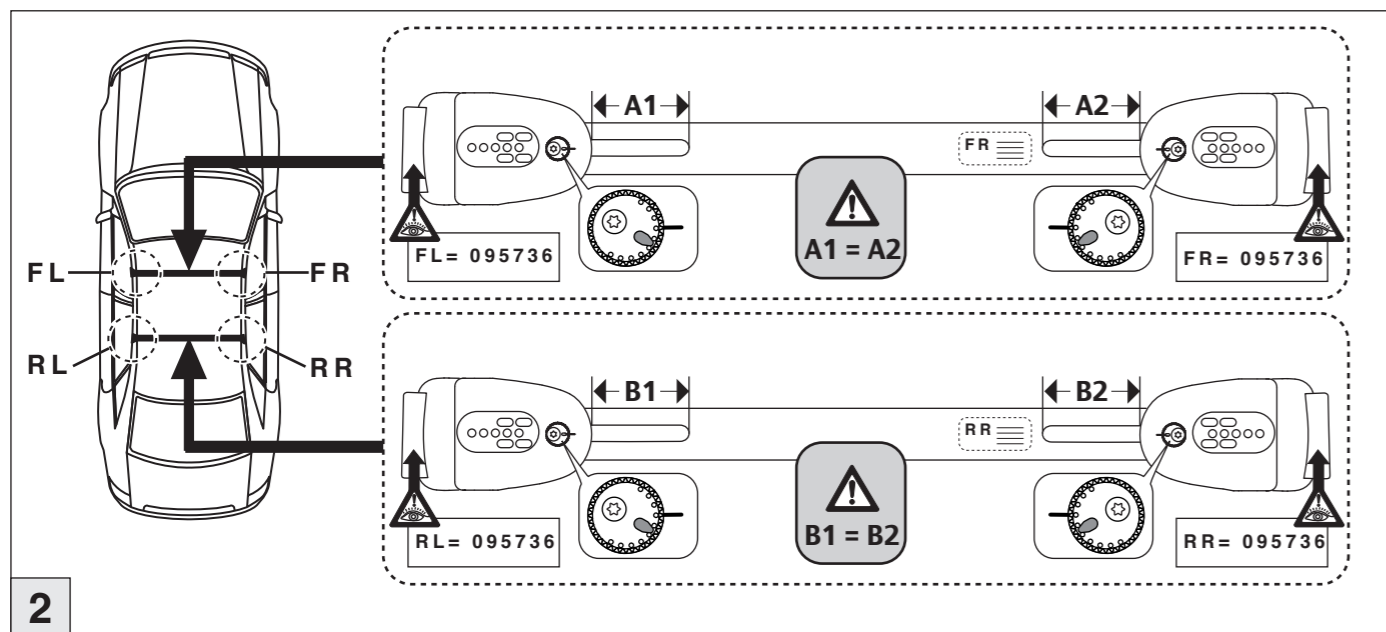

Atera SIGNO

VW Nissan
Passat Variant 11/2014– Qashqai 02/2014–