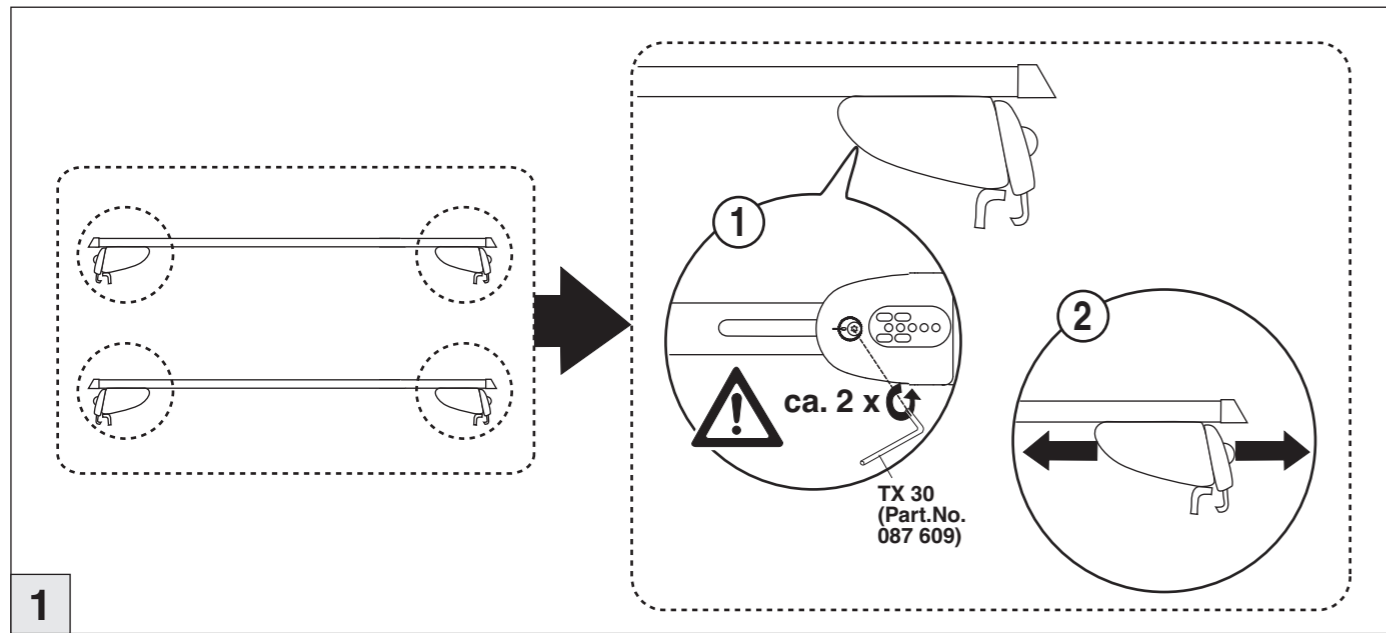

Atera SIGNO

VW Nissan
Passat Variant 11/2014– Qashqai 02/2014–