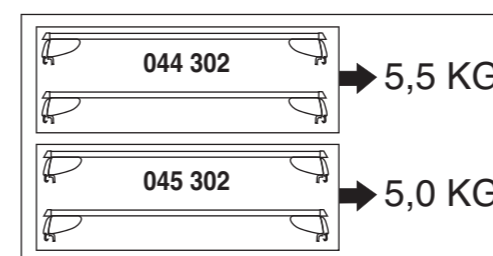

nur bei / only for Part-No.: 045 302