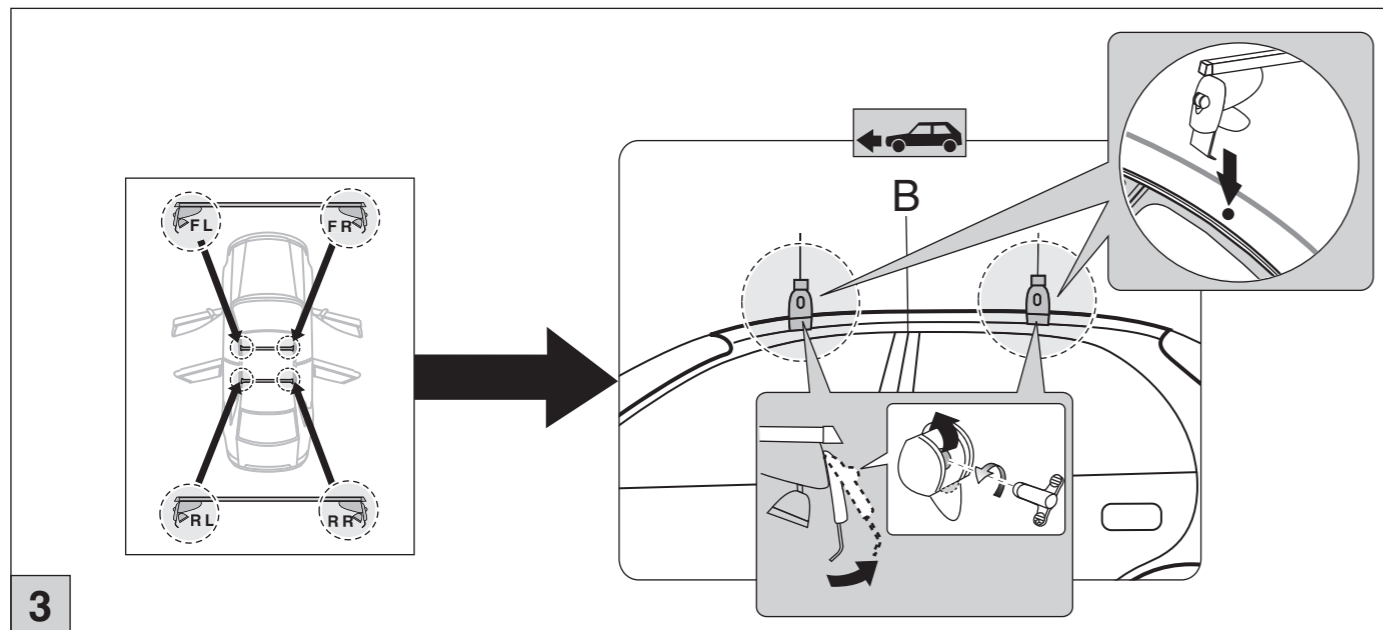

Atera SIGNO

Audi
A6 Limousine (C8) 06/2018 –