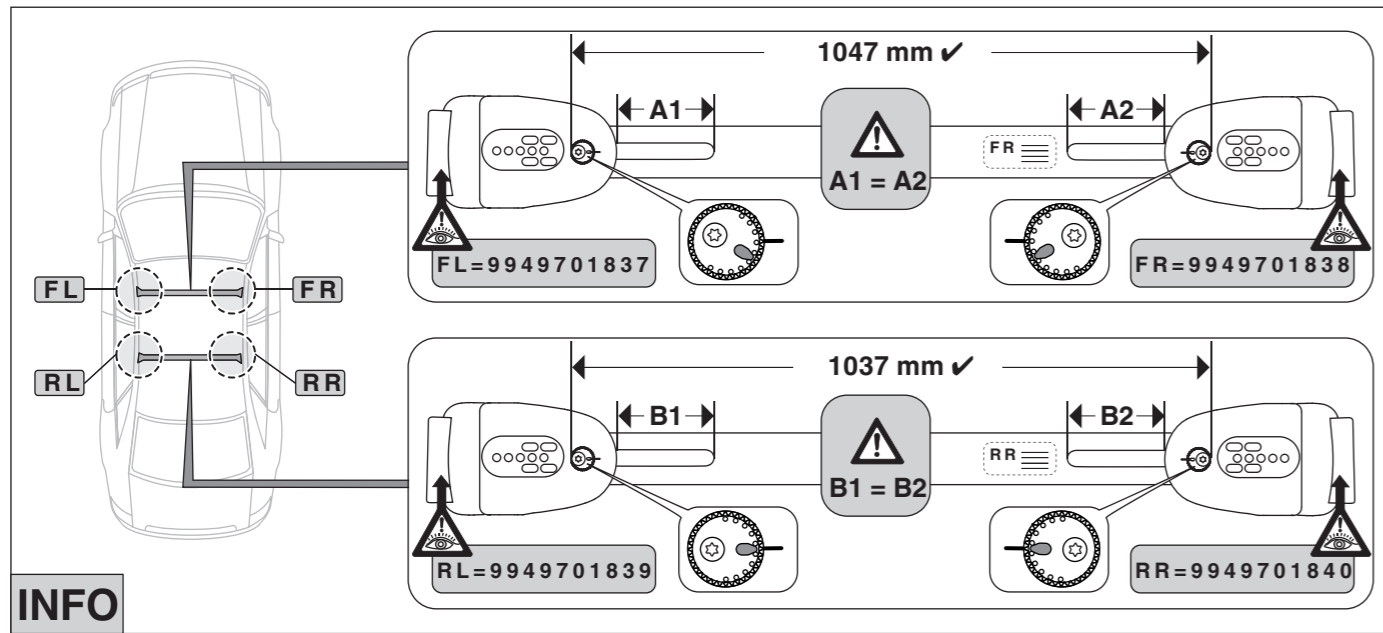

Atera SIGNO

Audi
A6 Limousine (C8) 06/2018 –