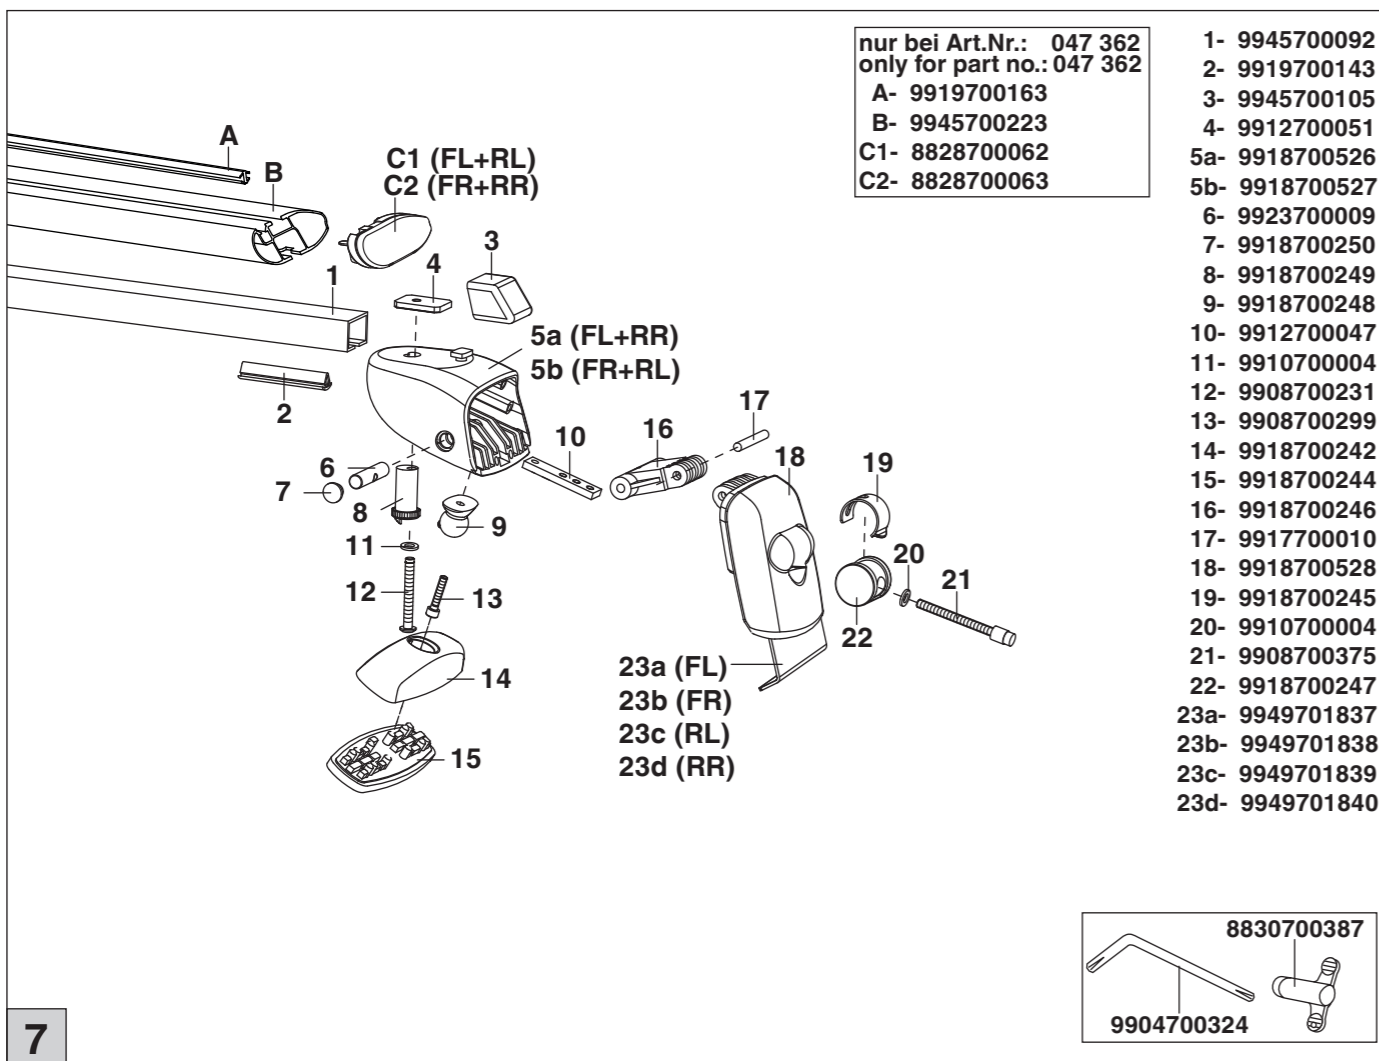

Atera SIGNO

Audi
A6 Limousine (C8) 06/2018 –

6

7

Atera SIGNO

Audi
A6 Limousine (C8) 06/2018 –

Art.-Nr. / Part-No. : 044 362
Art.-Nr. / Part-No. : 047 362

Art.-Nr. / Part-No. :
044 362 (Stahl / Steel)

Art.-Nr. / Part-No. :
047 362 (AERO Aluminium)

Atera
MADE IN GERMANY

Atera GmbH
Im Herrach 1
D-88299 Leutkirch
Internet: www.atera.de

© ATERA GmbH
Ref.-Nr.: 044 362_096454436200_992570050200
Ref.-Nr.: 047 362_096454736200_992570050200
Stand/State: 11/02/2019 – Rev 00 Ver 00