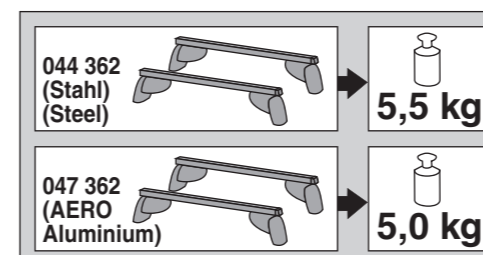

Atera
MADE IN GERMANY

Atera GmbH
Im Herrach 1
D-88299 Leutkirch
Internet: www.atera.de

© ATERA GmbH
Ref.-Nr.: 044 362_096454436200_992570050200
Ref.-Nr.: 047 362_096454736200_992570050200
Stand/State: 11/02/2019 – Rev 00 Ver 00