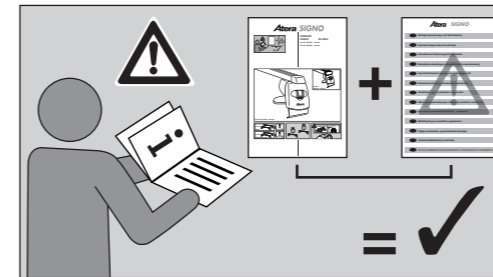

Atera SIGNO

Audi
A6 Limousine (C8) 06/2018 –

6

7

Atera SIGNO

Audi
A6 Limousine (C8) 06/2018 –

Art.-Nr. / Part-No. : 044 362
Art.-Nr. / Part-No. : 047 362

Art.-Nr. / Part-No. :
044 362 (Stahl / Steel)