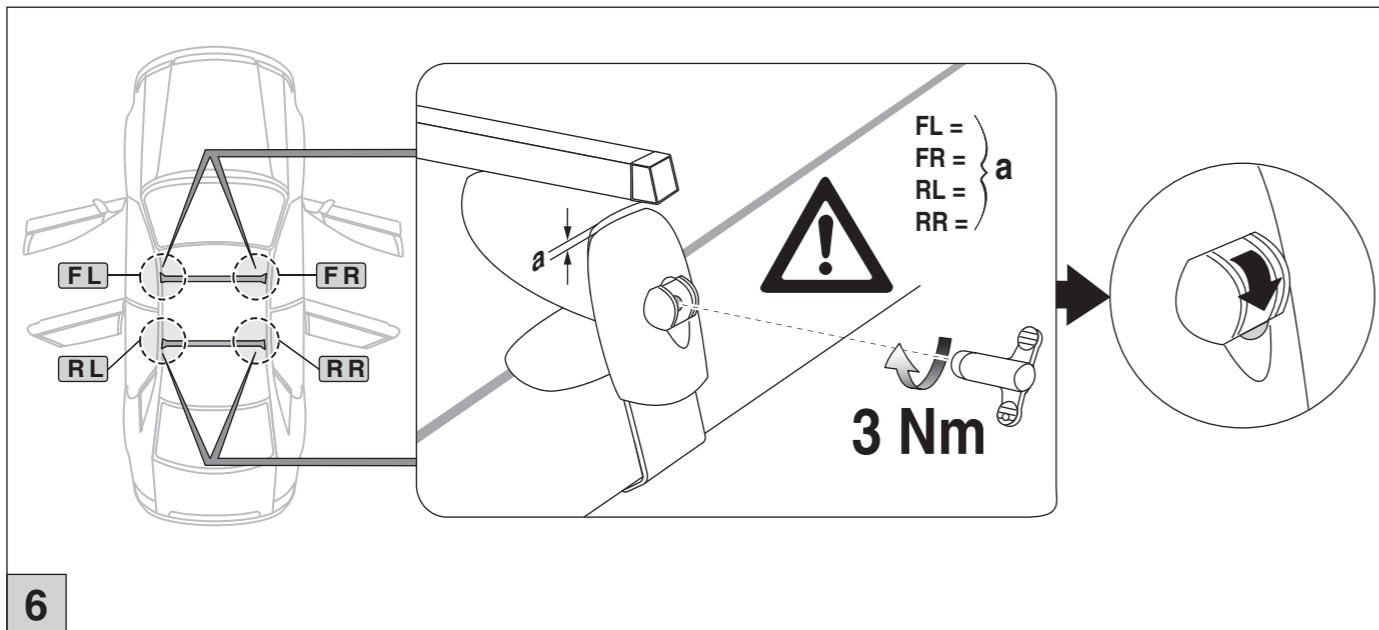

Atera SIGNO

Audi
A6 Limousine (C8) 06/2018 –

6

7

Atera SIGNO

Audi
A6 Limousine (C8) 06/2018 –

Art.-Nr. / Part-No. : 044 362
Art.-Nr. / Part-No. : 047 362

Art.-Nr. / Part-No. :
044 362 (Stahl / Steel)