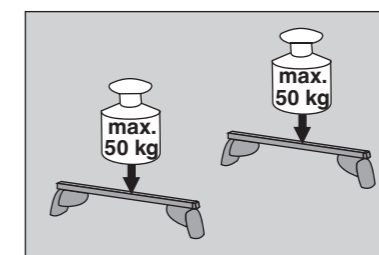

Atera
MADE IN GERMANY

Atera GmbH
Im Herrach 1
D-88299 Leutkirch
Internet: www.atera.de

© ATERA GmbH
Ref.-Nr.: 044 362_096454436200_992570050200
Ref.-Nr.: 047 362_096454736200_992570050200
Stand/State: 11/02/2019 – Rev 00 Ver 00