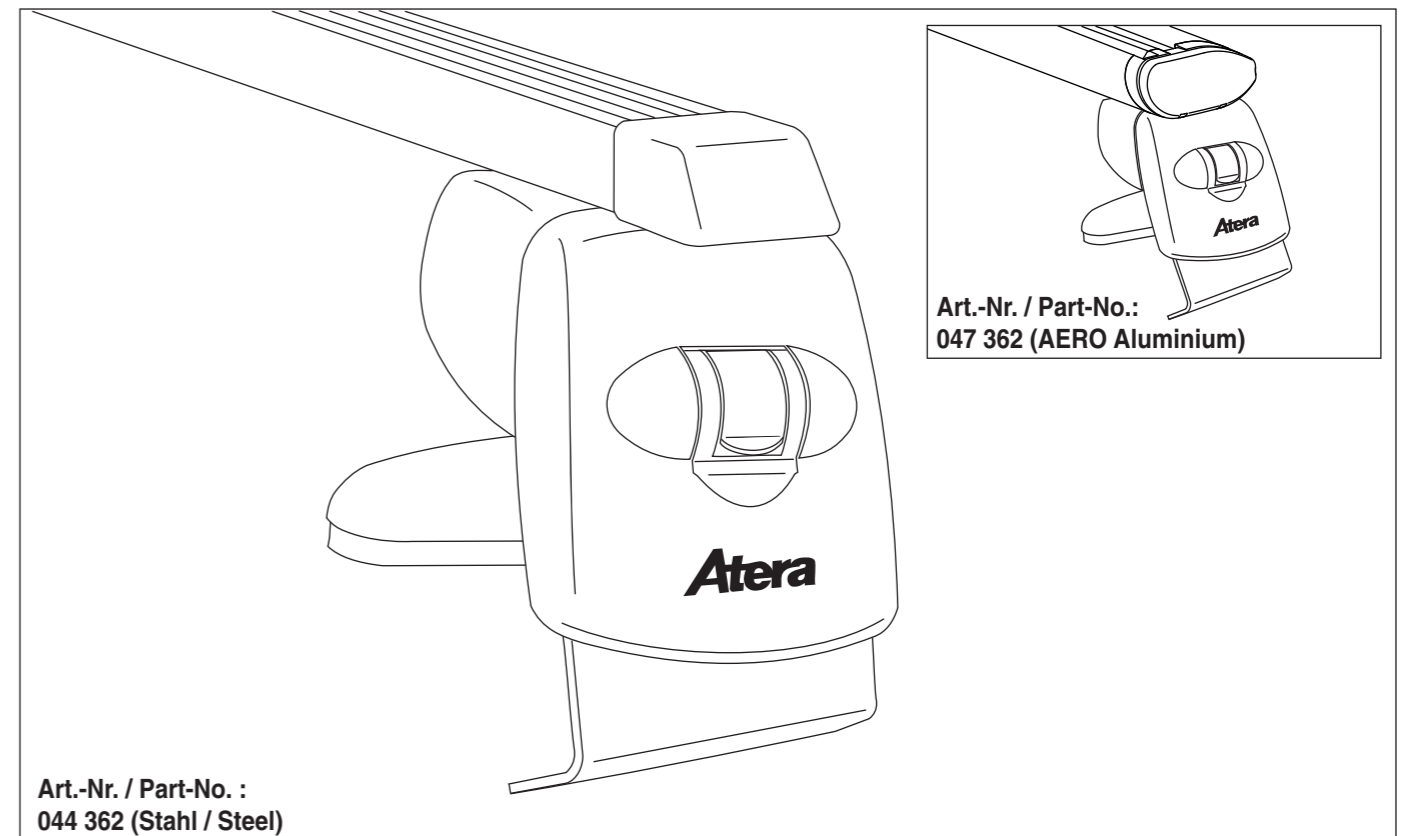

Atera SIGNO

Audi
A6 Limousine (C8) 06/2018 –

6

7

Atera SIGNO

Audi
A6 Limousine (C8) 06/2018 –

Art.-Nr. / Part-No. : 044 362
Art.-Nr. / Part-No. : 047 362

Art.-Nr. / Part-No. :
044 362 (Stahl / Steel)