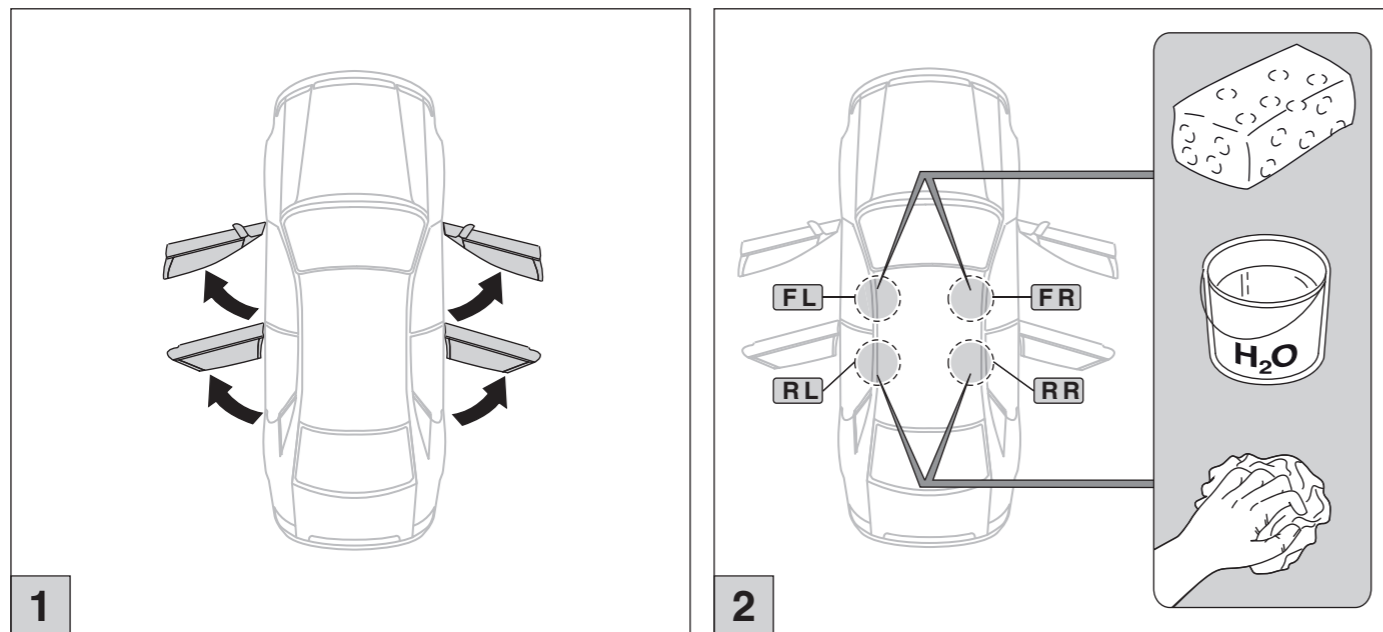

Atera SIGNO

Audi
A6 Limousine (C8) 06/2018 –