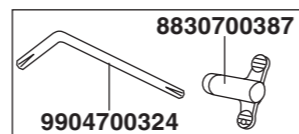

Atera SIGNO

Audi
A6 Limousine (C8) 06/2018 –

6

7

Atera SIGNO

Audi
A6 Limousine (C8) 06/2018 –

Art.-Nr. / Part-No. : 044 362
Art.-Nr. / Part-No. : 047 362

Art.-Nr. / Part-No. :
044 362 (Stahl / Steel)