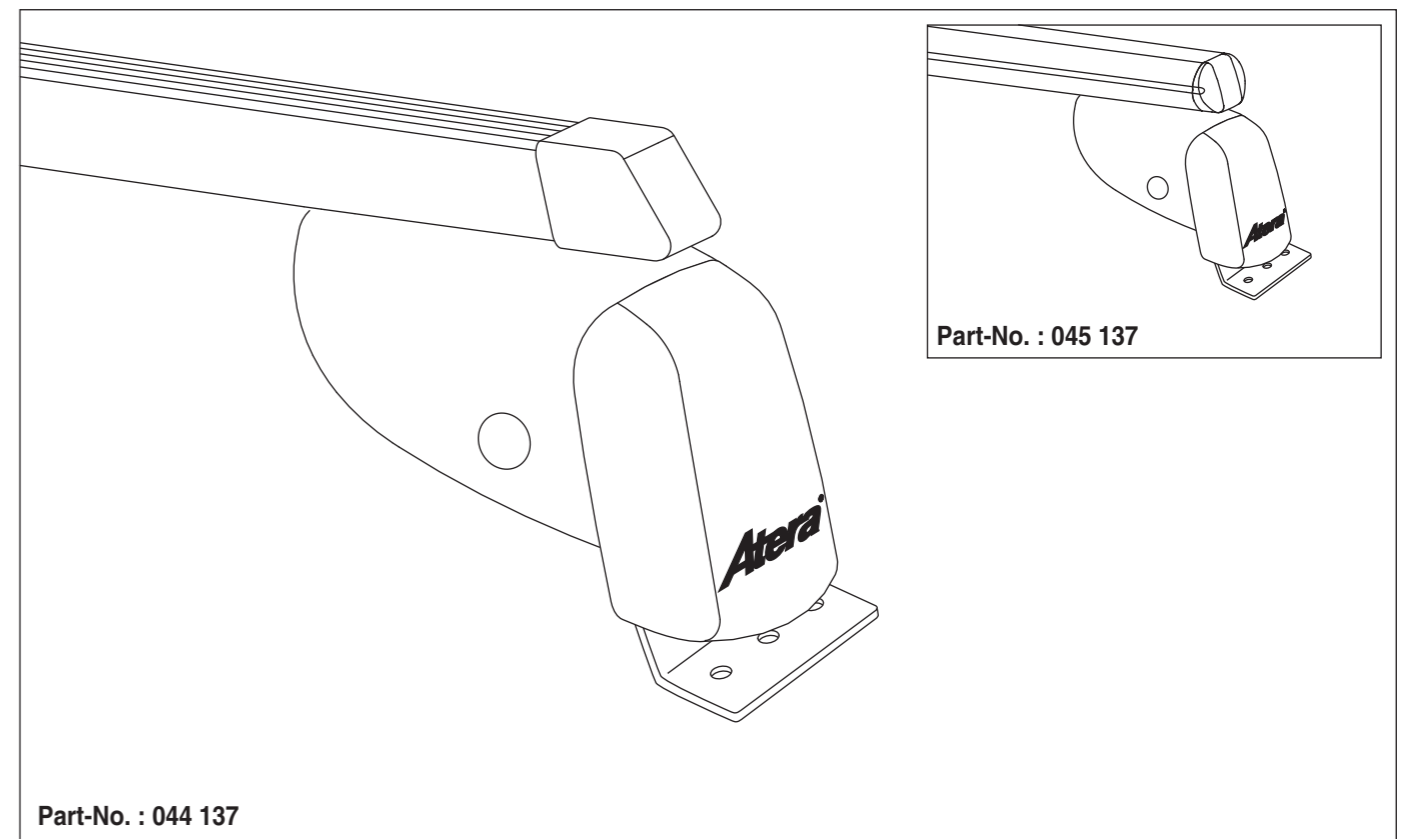

Part-No. : 044 137