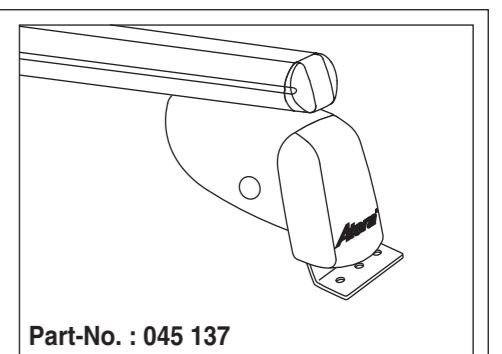

Part-No. : 045 137