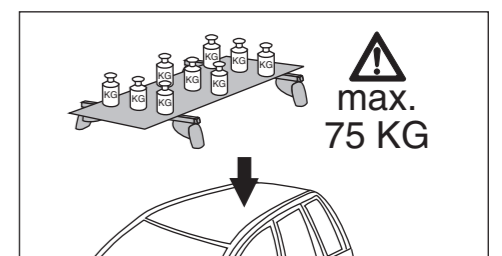

Atera
Atera GmbH
Im Herrach 1
D-88299 Leutkirch
Internet: www.atera.de

087 609 (TX30)