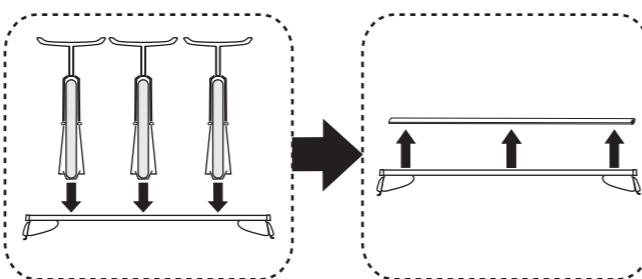

Atera SIGNO

Land Rover Discovery
(mit C-Schiene/with C-rail)

12/2004 – 2013

Atera SIGNO

Land Rover

Discovery
(mit C-Schiene/with C-rail)

12/2004 – 2013

Part-No. : 044 137
Part-No. : 045 137

7

8

nur bei / only for Part-No.: 045 137

9

10

Part-No. : 044 137

Part-No. : 045 137

Atera
Atera GmbH
Im Herrach 1
D-88299 Leutkirch
Internet: www.atera.de

087 609 (TX30)