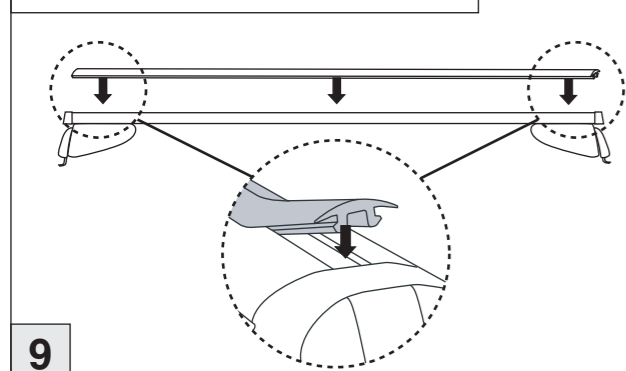

Atera SIGNO

Land Rover Discovery
(mit C-Schiene/with C-rail)

12/2004 – 2013

Atera SIGNO

Land Rover

Discovery
(mit C-Schiene/with C-rail)

12/2004 – 2013

Part-No. : 044 137
Part-No. : 045 137

7

8

nur bei / only for Part-No.: 045 137

9

10

Part-No. : 044 137

Part-No. : 045 137

Atera
Atera GmbH
Im Herrach 1
D-88299 Leutkirch
Internet: www.atera.de

087 609 (TX30)