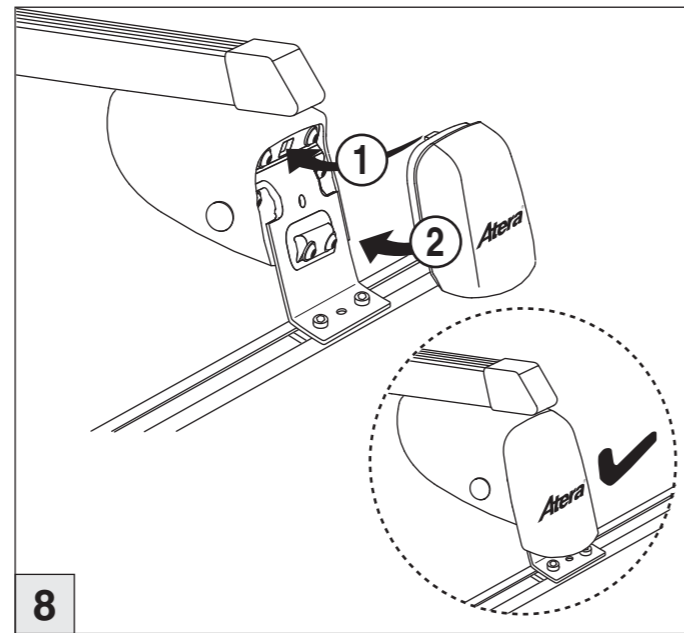

8

nur bei / only for Part-No.: 045 137