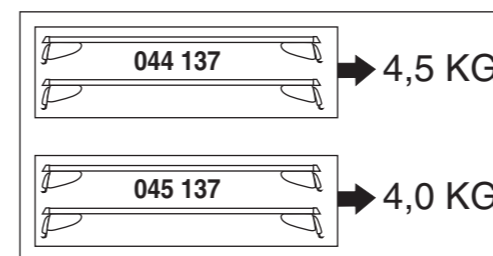

7

8

nur bei / only for Part-No.: 045 137

9

10

Part-No. : 044 137

Part-No. : 045 137

Atera
Atera GmbH
Im Herrach 1
D-88299 Leutkirch
Internet: www.atera.de

087 609 (TX30)

Atera SIGNO

Land Rover Discovery
(mit C-Schiene/with C-rail)

12/2004 – 2013

Atera SIGNO

Land Rover Discovery
(mit C-Schiene/with C-rail)

12/2004 – 2013