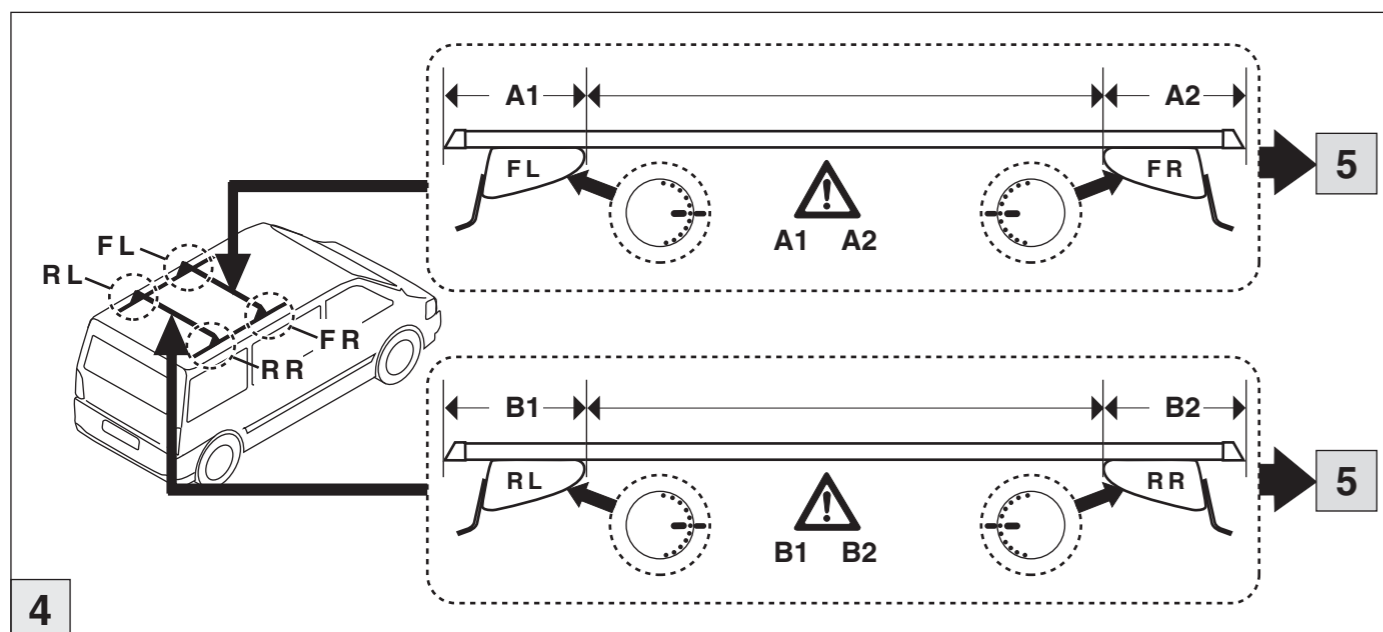

Atera SIGNO

Land Rover Discovery
(mit C-Schiene/with C-rail)

12/2004 – 2013

Atera SIGNO

Land Rover

Discovery
(mit C-Schiene/with C-rail)

12/2004 – 2013

Part-No. : 044 137
Part-No. : 045 137

087 609 (TX30)

Atera SIGNO

Land Rover Discovery
(mit C-Schiene/with C-rail)

12/2004 – 2013

Atera SIGNO

Land Rover Discovery
(mit C-Schiene/with C-rail)

12/2004 – 2013