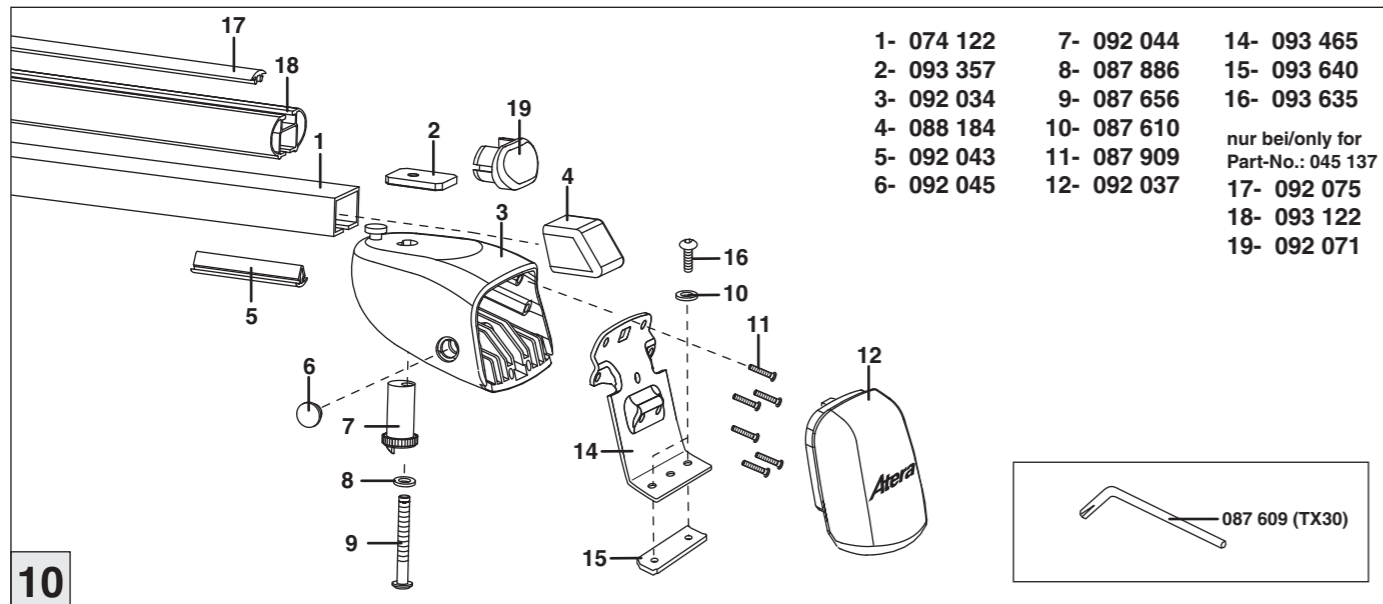

Atera SIGNO

Land Rover Discovery
(mit C-Schiene/with C-rail)

12/2004 – 2013

Atera SIGNO

Land Rover

Discovery
(mit C-Schiene/with C-rail)

12/2004 – 2013

Part-No. : 044 137
Part-No. : 045 137

7

8

nur bei / only for Part-No.: 045 137

9

10

Part-No. : 044 137

Part-No. : 045 137

Atera
Atera GmbH
Im Herrach 1
D-88299 Leutkirch
Internet: www.atera.de

087 609 (TX30)

Atera SIGNO

Land Rover Discovery
(mit C-Schiene/with C-rail)

12/2004 – 2013

Atera SIGNO

Land Rover Discovery
(mit C-Schiene/with C-rail)

12/2004 – 2013