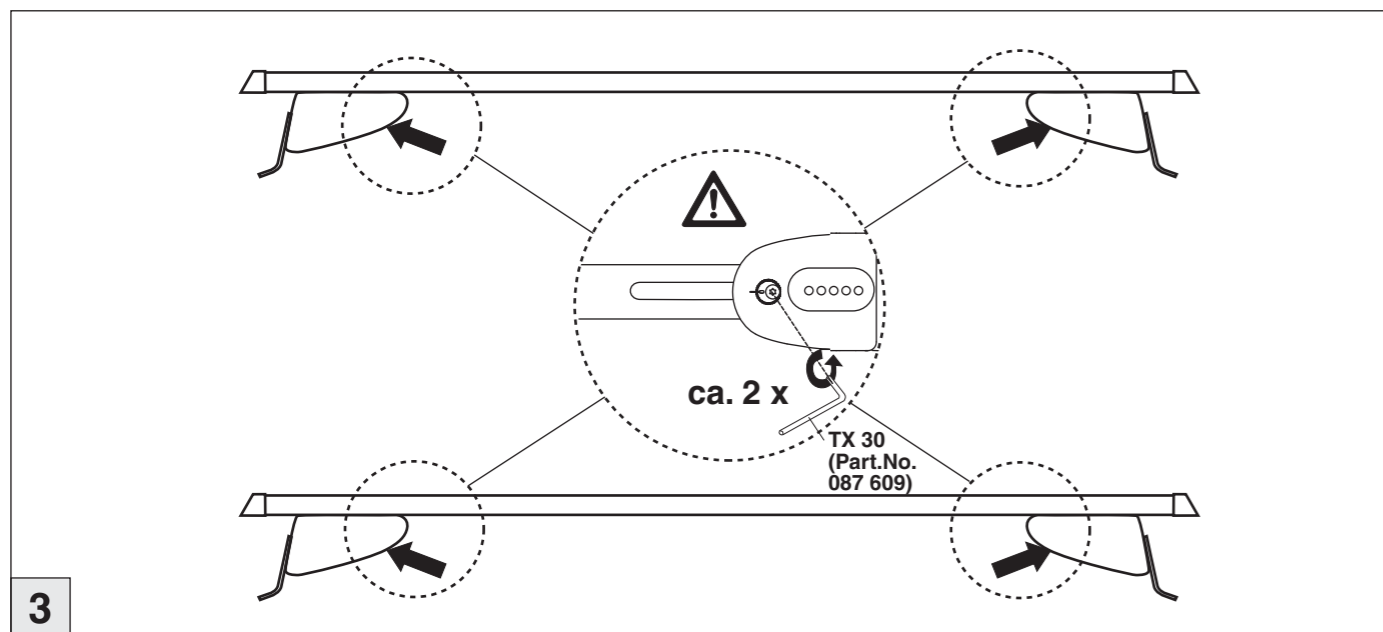

087 609 (TX30)

Atera SIGNO

Land Rover Discovery
(mit C-Schiene/with C-rail)

12/2004 – 2013

Atera SIGNO

Land Rover Discovery
(mit C-Schiene/with C-rail)

12/2004 – 2013