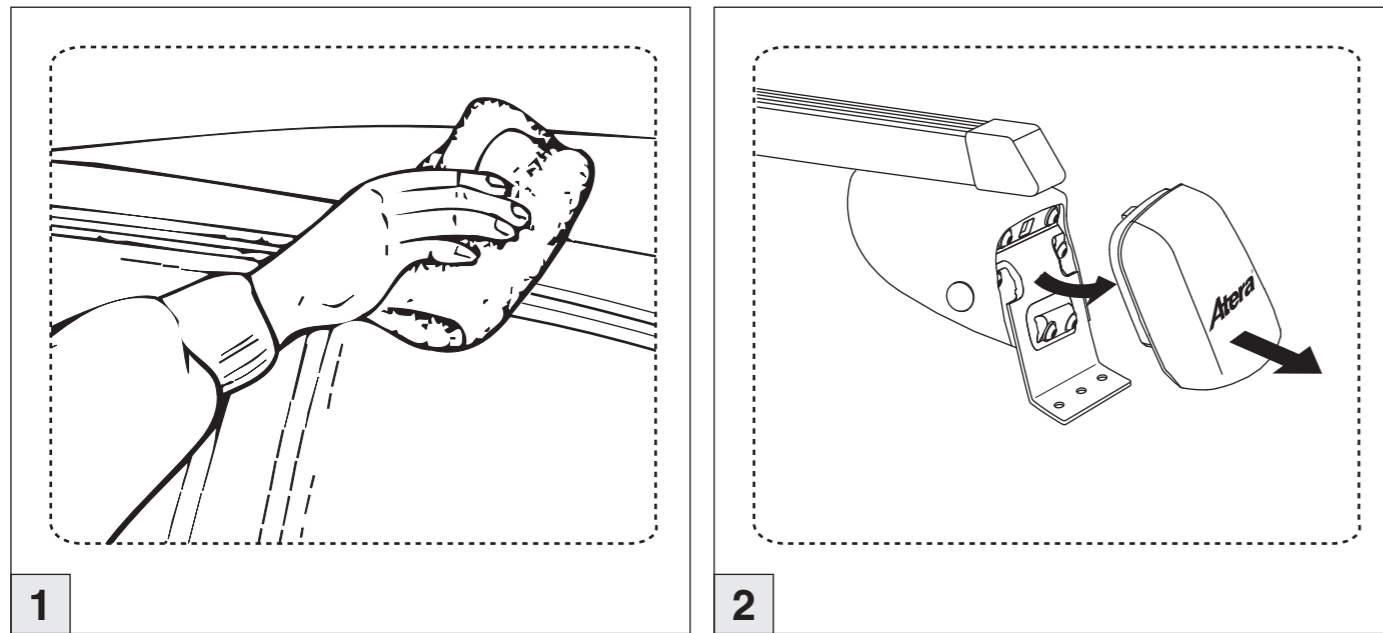

087 609 (TX30)

Atera SIGNO

Land Rover Discovery
(mit C-Schiene/with C-rail)

12/2004 – 2013

Atera SIGNO

Land Rover Discovery
(mit C-Schiene/with C-rail)

12/2004 – 2013