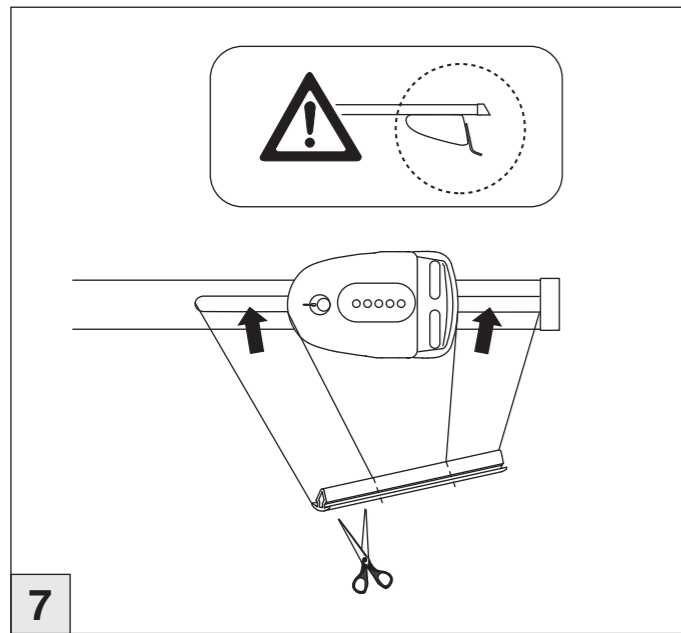

Atera SIGNO

Land Rover Discovery
(mit C-Schiene/with C-rail)

12/2004 – 2013

Atera SIGNO

Land Rover

Discovery
(mit C-Schiene/with C-rail)

12/2004 – 2013

Part-No. : 044 137
Part-No. : 045 137

087 609 (TX30)

Atera SIGNO

Land Rover Discovery
(mit C-Schiene/with C-rail)

12/2004 – 2013

Atera SIGNO

Land Rover Discovery
(mit C-Schiene/with C-rail)

12/2004 – 2013