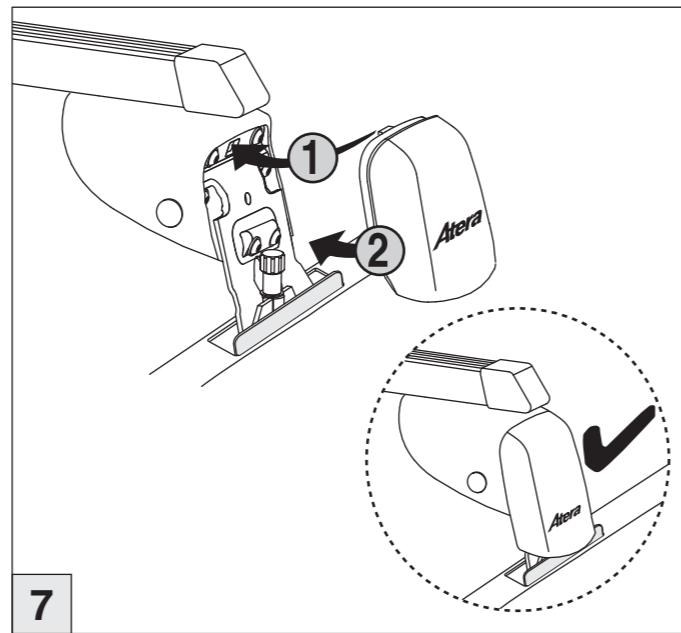

Atera SIGNO

Mercedes Benz
GLC Coupé (C253)

09/2016-

Atera SIGNO

Mercedes Benz
GLC Coupe (C253)

09/2016-

Art.Nr. / Part-No. : 044 337
Art.Nr. / Part-No. : 045 337

6