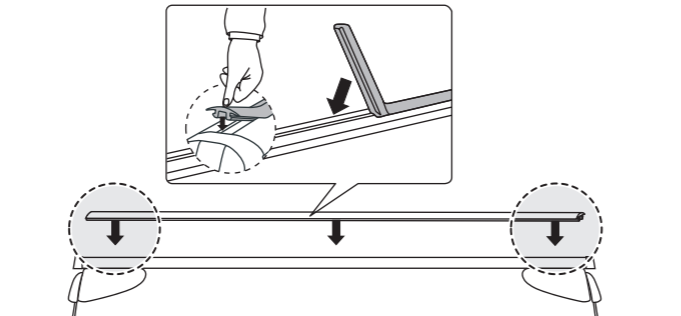

9

nur bei Art.Nr.: 045 337
only for part no.: 045 337
A- 991970065
B- 994570012
C- 9918700253

11- 9910700005
12- 9908700010
13- 9922700204
14- 9918700243
15a- 9949700619
15b- 9949700620
15c- 9949701703
15d- 9949701704

1- 9945700092
2- 9919700062
3- 9945700105
4- 9912700051
5a- 9918700526
5b- 9918700527
6- 9918700250
7- 9918700249
8- 9910700004
9- 9908700231
10- 9908700420