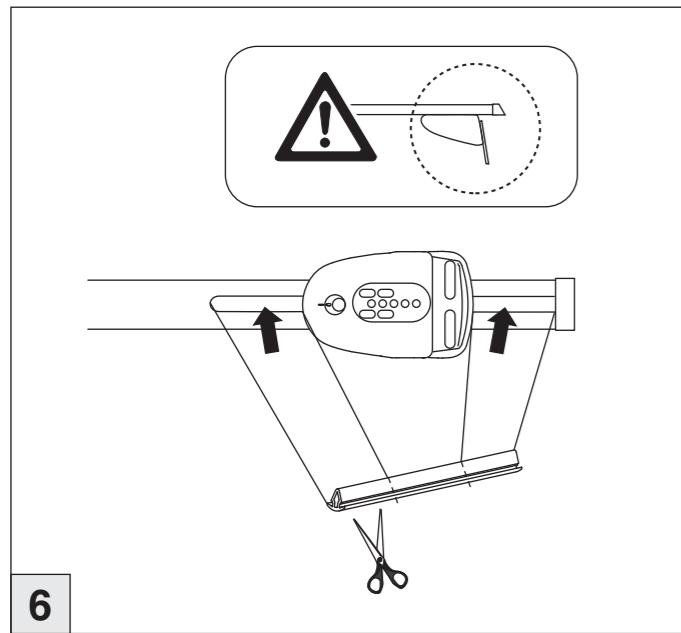

Atera SIGNO

Mercedes Benz
GLC Coupé (C253)

09/2016-

Atera SIGNO

Mercedes Benz
GLC Coupe (C253)

09/2016-

Art.Nr. / Part-No. : 044 337
Art.Nr. / Part-No. : 045 337

6