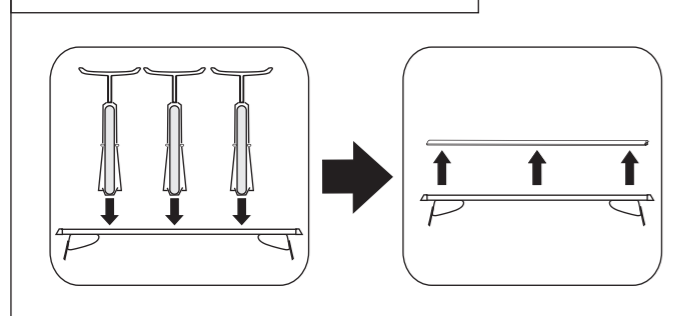

Atera SIGNO

Mercedes Benz
GLC Coupé (C253)

09/2016-

Atera SIGNO

Mercedes Benz
GLC Coupe (C253)

09/2016-

Art.Nr. / Part-No. : 044 337
Art.Nr. / Part-No. : 045 337

6

7

nur bei / only for Part-No.: 045 337

8

9

nur bei Art.Nr.: 045 337
only for part no.: 045 337
A- 991970065
B- 994570012
C- 9918700253

11- 9910700005
12- 9908700010
13- 9922700204
14- 9918700243
15a- 9949700619
15b- 9949700620
15c- 9949701703
15d- 9949701704

1- 9945700092
2- 9919700062
3- 9945700105
4- 9912700051
5a- 9918700526
5b- 9918700527
6- 9918700250
7- 9918700249
8- 9910700004
9- 9908700231
10- 9908700420

Atera
Atera GmbH
Im Herrach 1
D-88299 Leutkirch
Internet: www.atera.de

© ATERA GmbH
Ref.-Nr.: 044 337_096434433700_992570050200
Ref.-Nr.: 045 337_096434533700_992570050200
Stand/State: 28/07/2016 – Rev 00 Ver 00