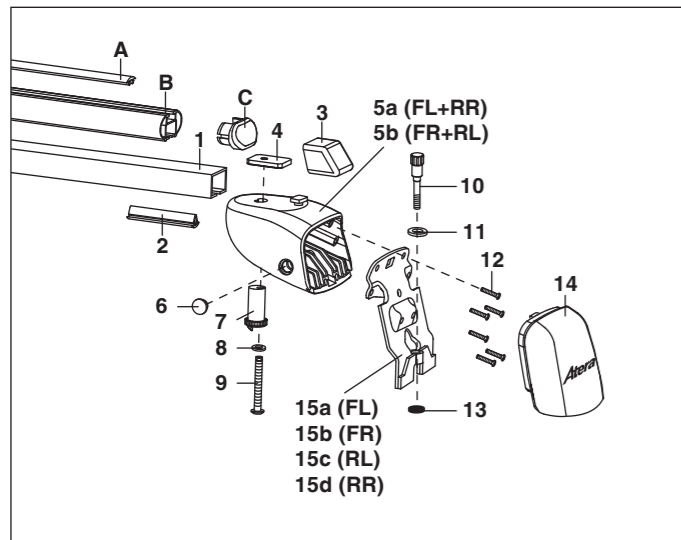

Atera SIGNO

Mercedes Benz
GLC Coupé (C253)

09/2016-

Atera SIGNO

Mercedes Benz
GLC Coupe (C253)

09/2016-

Art.Nr. / Part-No. : 044 337
Art.Nr. / Part-No. : 045 337

6

7

nur bei / only for Part-No.: 045 337

8

9

nur bei Art.Nr.: 045 337
only for part no.: 045 337
A- 991970065
B- 994570012
C- 9918700253

11- 9910700005
12- 9908700010
13- 9922700204
14- 9918700243
15a- 9949700619
15b- 9949700620
15c- 9949701703
15d- 9949701704