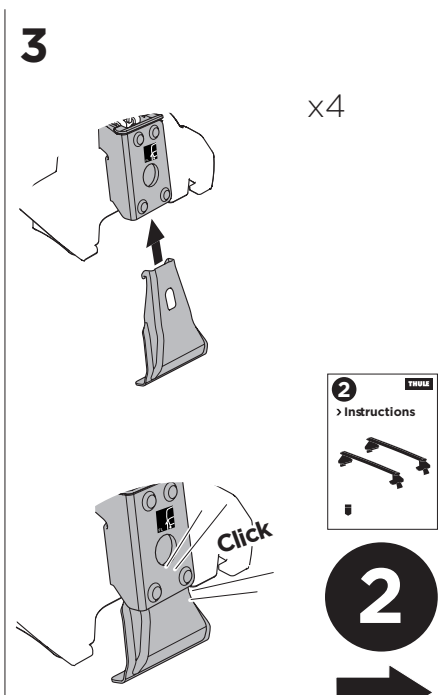

1

Kit 145360

JEEP Avenger, 5-dr SUV, 23-

ISO 11154-E

Bring your life
thule.com

THULE WingBar Evo	THULE WingBar Edge	THULE WingBar	THULE SquareBar Evo	Evo X (scale)	Edge X (scale)
JEEP Avenger, 5-dr SUV, 23-				38	C

THULE ProBar Evo	THULE SlideBar Evo	X (mm/inch)		
JEEP Avenger, 5-dr SUV, 23-		1031 mm / 40 5/8"		

THULE WingBar Evo	THULE WingBar Edge	THULE WingBar	THULE SquareBar Evo	Evo Y (scale)	Edge Y (scale)
JEEP Avenger, 5-dr SUV, 23-				34,5	J

THULE ProBar Evo	THULE SlideBar Evo	Y (mm/inch)		
JEEP Avenger, 5-dr SUV, 23-		996 mm / 39 1/4"		

	W (mm/inch)	Z (mm/inch)
JEEP Avenger, 5-dr SUV, 23-	700 mm / 27 1/2"	200 mm / 7 7/8"