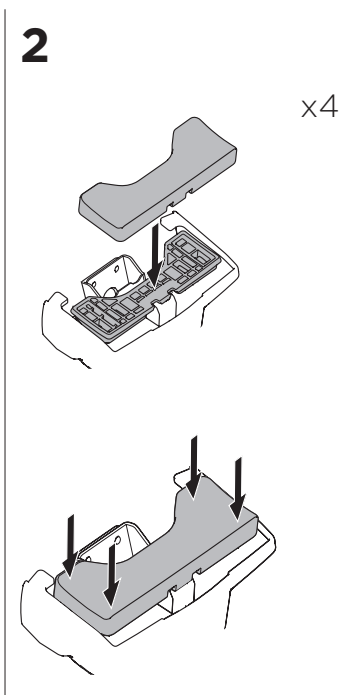

1

Kit 145360

JEEP Avenger, 5-dr SUV, 23-

ISO 11154-E

Bring your life
thule.com

THULE WingBar Evo	THULE WingBar Edge	THULE WingBar	THULE SquareBar Evo	Evo X (scale)	Edge X (scale)
JEEP Avenger, 5-dr SUV, 23-				38	C

THULE ProBar Evo	THULE SlideBar Evo	X (mm/inch)		
JEEP Avenger, 5-dr SUV, 23-		1031 mm / 40 5/8"		

THULE WingBar Evo	THULE WingBar Edge	THULE WingBar	THULE SquareBar Evo	Evo Y (scale)	Edge Y (scale)
JEEP Avenger, 5-dr SUV, 23-				34,5	J

THULE ProBar Evo	THULE SlideBar Evo	Y (mm/inch)		
JEEP Avenger, 5-dr SUV, 23-		996 mm / 39 1/4"		

	W (mm/inch)	Z (mm/inch)
JEEP Avenger, 5-dr SUV, 23-	700 mm / 27 1/2"	200 mm / 7 7/8"