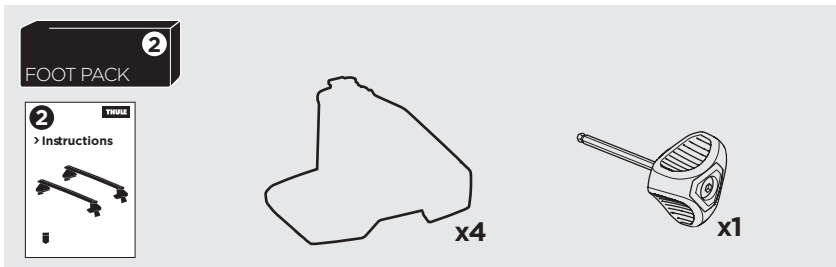

1

Kit 145360

JEEP Avenger, 5-dr SUV, 23-

ISO 11154-E

Bring your life
thule.com

THULE WingBar Evo	THULE WingBar Edge	THULE WingBar	THULE SquareBar Evo	Evo X (scale)	Edge X (scale)
JEEP Avenger, 5-dr SUV, 23-				38	C

THULE ProBar Evo	THULE SlideBar Evo	X (mm/inch)		
JEEP Avenger, 5-dr SUV, 23-		1031 mm / 40 5/8"		

THULE WingBar Evo	THULE WingBar Edge	THULE WingBar	THULE SquareBar Evo	Evo Y (scale)	Edge Y (scale)
JEEP Avenger, 5-dr SUV, 23-				34,5	J

THULE ProBar Evo	THULE SlideBar Evo	Y (mm/inch)		
JEEP Avenger, 5-dr SUV, 23-		996 mm / 39 1/4"		

	W (mm/inch)	Z (mm/inch)
JEEP Avenger, 5-dr SUV, 23-	700 mm / 27 1/2"	200 mm / 7 7/8"