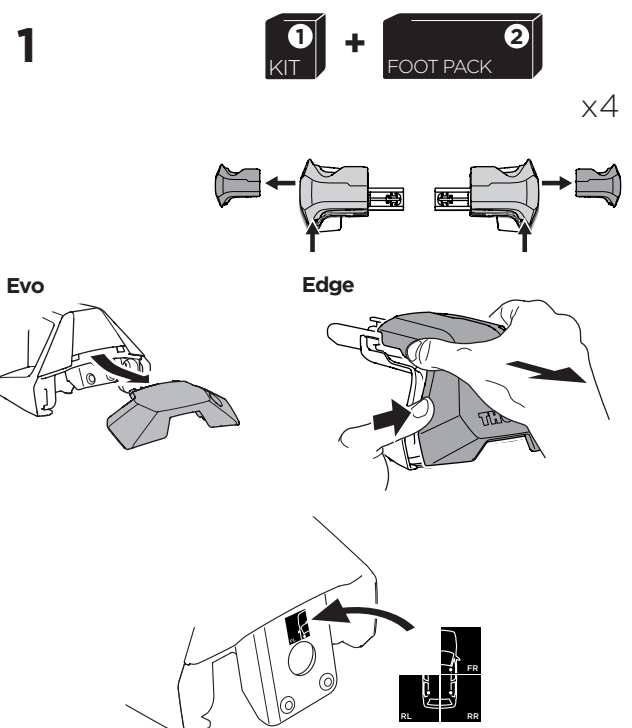

1

Kit 145360

JEEP Avenger, 5-dr SUV, 23-

ISO 11154-E

Bring your life
thule.com

THULE WingBar Evo	THULE WingBar Edge	THULE WingBar	THULE SquareBar Evo	Evo X (scale)	Edge X (scale)
JEEP Avenger, 5-dr SUV, 23-				38	C

THULE ProBar Evo	THULE SlideBar Evo	X (mm/inch)		
JEEP Avenger, 5-dr SUV, 23-		1031 mm / 40 5/8"		

THULE WingBar Evo	THULE WingBar Edge	THULE WingBar	THULE SquareBar Evo	Evo Y (scale)	Edge Y (scale)
JEEP Avenger, 5-dr SUV, 23-				34,5	J

THULE ProBar Evo	THULE SlideBar Evo	Y (mm/inch)		
JEEP Avenger, 5-dr SUV, 23-		996 mm / 39 1/4"		

	W (mm/inch)	Z (mm/inch)
JEEP Avenger, 5-dr SUV, 23-	700 mm / 27 1/2"	200 mm / 7 7/8"