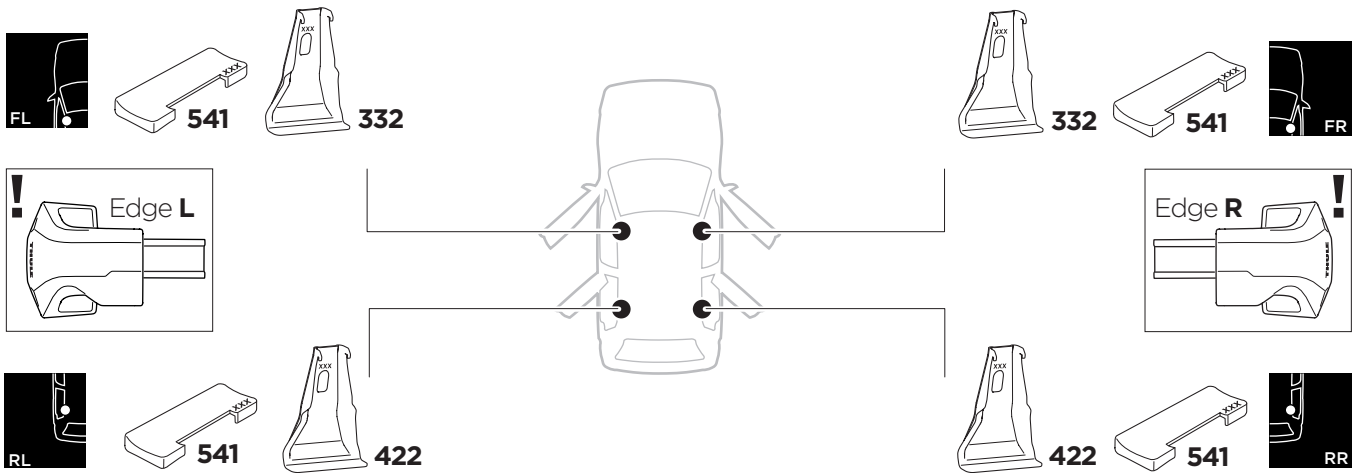

1

Kit 145360

JEEP Avenger, 5-dr SUV, 23-

ISO 11154-E

Bring your life
thule.com

THULE WingBar Evo	THULE WingBar Edge	THULE WingBar	THULE SquareBar Evo	Evo X (scale)	Edge X (scale)
JEEP Avenger, 5-dr SUV, 23-				38	C

THULE ProBar Evo	THULE SlideBar Evo	X (mm/inch)		
JEEP Avenger, 5-dr SUV, 23-		1031 mm / 40 5/8"		

THULE WingBar Evo	THULE WingBar Edge	THULE WingBar	THULE SquareBar Evo	Evo Y (scale)	Edge Y (scale)
JEEP Avenger, 5-dr SUV, 23-				34,5	J

THULE ProBar Evo	THULE SlideBar Evo	Y (mm/inch)		
JEEP Avenger, 5-dr SUV, 23-		996 mm / 39 1/4"		

	W (mm/inch)	Z (mm/inch)
JEEP Avenger, 5-dr SUV, 23-	700 mm / 27 1/2"	200 mm / 7 7/8"