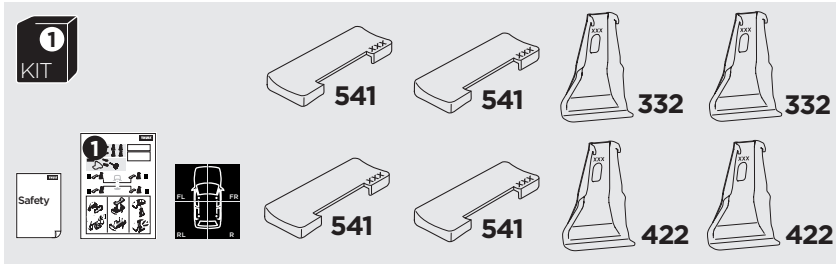

1

Kit 145360

JEEP Avenger, 5-dr SUV, 23-

ISO 11154-E

Bring your life
thule.com

THULE WingBar Evo	THULE WingBar Edge	THULE WingBar	THULE SquareBar Evo	Evo X (scale)	Edge X (scale)
JEEP Avenger, 5-dr SUV, 23-				38	C

THULE ProBar Evo	THULE SlideBar Evo	X (mm/inch)		
JEEP Avenger, 5-dr SUV, 23-		1031 mm / 40 5/8"		

THULE WingBar Evo	THULE WingBar Edge	THULE WingBar	THULE SquareBar Evo	Evo Y (scale)	Edge Y (scale)
JEEP Avenger, 5-dr SUV, 23-				34,5	J

THULE ProBar Evo	THULE SlideBar Evo	Y (mm/inch)		
JEEP Avenger, 5-dr SUV, 23-		996 mm / 39 1/4"		

	W (mm/inch)	Z (mm/inch)
JEEP Avenger, 5-dr SUV, 23-	700 mm / 27 1/2"	200 mm / 7 7/8"