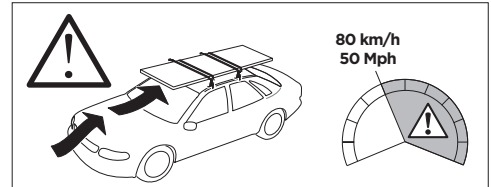

1

Kit 145360

JEEP Avenger, 5-dr SUV, 23-

ISO 11154-E

Bring your life
thule.com

THULE WingBar Evo	THULE WingBar Edge	THULE WingBar	THULE SquareBar Evo	Evo X (scale)	Edge X (scale)
JEEP Avenger, 5-dr SUV, 23-				38	C

THULE ProBar Evo	THULE SlideBar Evo	X (mm/inch)		
JEEP Avenger, 5-dr SUV, 23-		1031 mm / 40 5/8"		

THULE WingBar Evo	THULE WingBar Edge	THULE WingBar	THULE SquareBar Evo	Evo Y (scale)	Edge Y (scale)
JEEP Avenger, 5-dr SUV, 23-				34,5	J

THULE ProBar Evo	THULE SlideBar Evo	Y (mm/inch)		
JEEP Avenger, 5-dr SUV, 23-		996 mm / 39 1/4"		

	W (mm/inch)	Z (mm/inch)
JEEP Avenger, 5-dr SUV, 23-	700 mm / 27 1/2"	200 mm / 7 7/8"