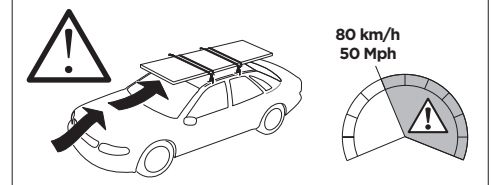

ISO 11154-E