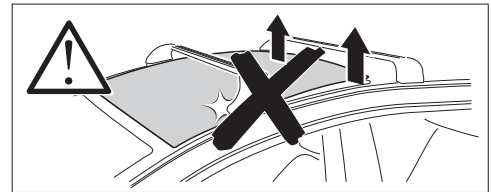

1

Kit 145239

OPEL Corsa, 5-dr Hatchback, 20-
PEUGEOT 208, 5-dr Hatchback, 20-

ISO 11154-E

THULE WingBar Evo	THULE WingBar Edge	THULE WingBar	THULE SquareBar Evo	Evo X (scale)	Edge X (scale)
OPEL Corsa, 5-dr Hatchback, 20-				36,5	F
PEUGEOT 208, 5-dr Hatchback, 20-				36,5	F

THULE ProBar Evo	THULE SlideBar Evo			X (mm/inch)	
OPEL Corsa, 5-dr Hatchback, 20-				1016 mm / 40"	
PEUGEOT 208, 5-dr Hatchback, 20-				1016 mm / 40"	

THULE WingBar Evo	THULE WingBar Edge	THULE WingBar	THULE SquareBar Evo	Evo Y (scale)	Edge Y (scale)
OPEL Corsa, 5-dr Hatchback, 20-				30,5	R
PEUGEOT 208, 5-dr Hatchback, 20-				30,5	R