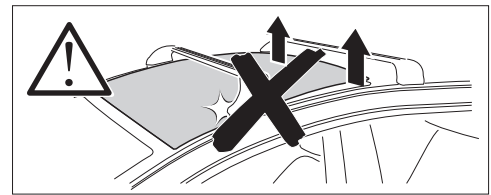

1

Kit 5055

ALFA ROMEO Giulia, 4-dr Sedan, 16-

ISO 11154-E

1 **1 KIT** + **2 FOOT PACK** **2**

2

3

THULE WingBar Evo	THULE WingBar Edge	THULE WingBar	THULE SquareBar	Evo X (scale)	Edge X (scale)
ALFA ROMEO Giulia, 4-dr Sedan, 16-				34,5	J
THULE ProBar	THULE SlideBar				X (mm/inch)
ALFA ROMEO Giulia, 4-dr Sedan, 16-				996 mm / 39 1/4"	

THULE WingBar Evo	THULE WingBar Edge	THULE WingBar	THULE SquareBar	Evo Y (scale)	Edge Y (scale)
ALFA ROMEO Giulia, 4-dr Sedan, 16-				30,5	R
THULE ProBar	THULE SlideBar				Y (mm/inch)
ALFA ROMEO Giulia, 4-dr Sedan, 16-				956 mm / 37 5/8"	

	W (mm/inch)	Z (mm/inch)
ALFA ROMEO Giulia, 4-dr Sedan, 16-	780 mm / 30 3/4"	235 mm / 9 1/4"