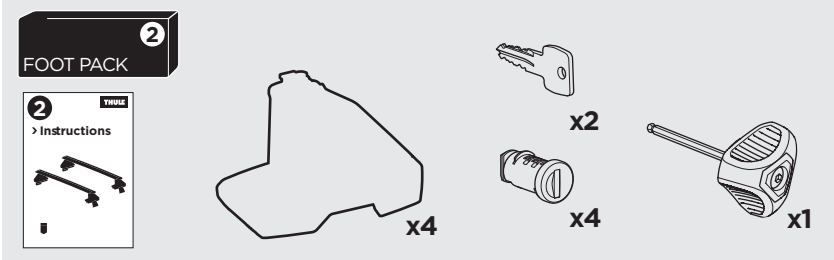

1

Kit 5055

ALFA ROMEO Giulia, 4-dr Sedan, 16-

ISO 11154-E

1 **1 KIT** + **2 FOOT PACK** **2**

2

3

THULE WingBar Evo	THULE WingBar Edge	THULE WingBar	THULE SquareBar	Evo X (scale)	Edge X (scale)
ALFA ROMEO Giulia, 4-dr Sedan, 16-				34,5	J
THULE ProBar	THULE SlideBar				X (mm/inch)
ALFA ROMEO Giulia, 4-dr Sedan, 16-				996 mm / 39 1/4"	

THULE WingBar Evo	THULE WingBar Edge	THULE WingBar	THULE SquareBar	Evo Y (scale)	Edge Y (scale)
ALFA ROMEO Giulia, 4-dr Sedan, 16-				30,5	R
THULE ProBar	THULE SlideBar				Y (mm/inch)
ALFA ROMEO Giulia, 4-dr Sedan, 16-				956 mm / 37 5/8"	

	W (mm/inch)	Z (mm/inch)
ALFA ROMEO Giulia, 4-dr Sedan, 16-	780 mm / 30 3/4"	235 mm / 9 1/4"