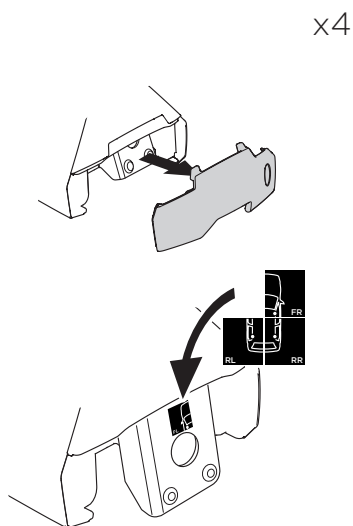

1

Kit 5055

ALFA ROMEO Giulia, 4-dr Sedan, 16-

ISO 11154-E

1 **1 KIT** + **2 FOOT PACK** **2**

2

3

THULE WingBar Evo	THULE WingBar Edge	THULE WingBar	THULE SquareBar	Evo X (scale)	Edge X (scale)
ALFA ROMEO Giulia, 4-dr Sedan, 16-				34,5	J
THULE ProBar	THULE SlideBar				X (mm/inch)
ALFA ROMEO Giulia, 4-dr Sedan, 16-				996 mm / 39 1/4"	

THULE WingBar Evo	THULE WingBar Edge	THULE WingBar	THULE SquareBar	Evo Y (scale)	Edge Y (scale)
ALFA ROMEO Giulia, 4-dr Sedan, 16-				30,5	R
THULE ProBar	THULE SlideBar				Y (mm/inch)
ALFA ROMEO Giulia, 4-dr Sedan, 16-				956 mm / 37 5/8"	

	W (mm/inch)	Z (mm/inch)
ALFA ROMEO Giulia, 4-dr Sedan, 16-	780 mm / 30 3/4"	235 mm / 9 1/4"