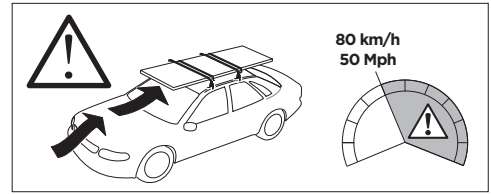

1

Kit 5055

ALFA ROMEO Giulia, 4-dr Sedan, 16-

ISO 11154-E

1 **1 KIT** + **2 FOOT PACK** **2**

2

3

THULE WingBar Evo	THULE WingBar Edge	THULE WingBar	THULE SquareBar	Evo X (scale)	Edge X (scale)
ALFA ROMEO Giulia, 4-dr Sedan, 16-				34,5	J
THULE ProBar	THULE SlideBar				X (mm/inch)
ALFA ROMEO Giulia, 4-dr Sedan, 16-				996 mm / 39 1/4"	

	W (mm/inch)	Z (mm/inch)
ALFA ROMEO Giulia, 4-dr Sedan, 16-	780 mm / 30 3/4"	235 mm / 9 1/4"