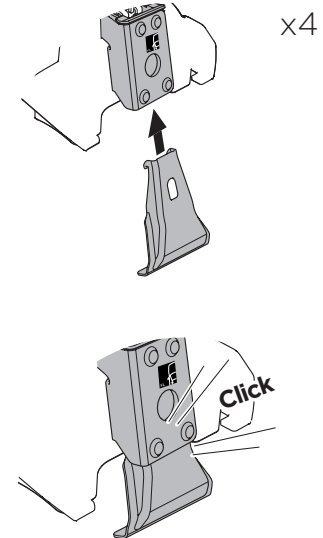

1

Kit 5055

ALFA ROMEO Giulia, 4-dr Sedan, 16-

ISO 11154-E

1 **1 KIT** + **2 FOOT PACK** **2**

2

3

THULE WingBar Evo	THULE WingBar Edge	THULE WingBar	THULE SquareBar	Evo X (scale)	Edge X (scale)
ALFA ROMEO Giulia, 4-dr Sedan, 16-				34,5	J
THULE ProBar	THULE SlideBar				X (mm/inch)
ALFA ROMEO Giulia, 4-dr Sedan, 16-				996 mm / 39 1/4"	

THULE WingBar Evo	THULE WingBar Edge	THULE WingBar	THULE SquareBar	Evo Y (scale)	Edge Y (scale)
ALFA ROMEO Giulia, 4-dr Sedan, 16-				30,5	R
THULE ProBar	THULE SlideBar				Y (mm/inch)
ALFA ROMEO Giulia, 4-dr Sedan, 16-				956 mm / 37 5/8"	

	W (mm/inch)	Z (mm/inch)
ALFA ROMEO Giulia, 4-dr Sedan, 16-	780 mm / 30 3/4"	235 mm / 9 1/4"