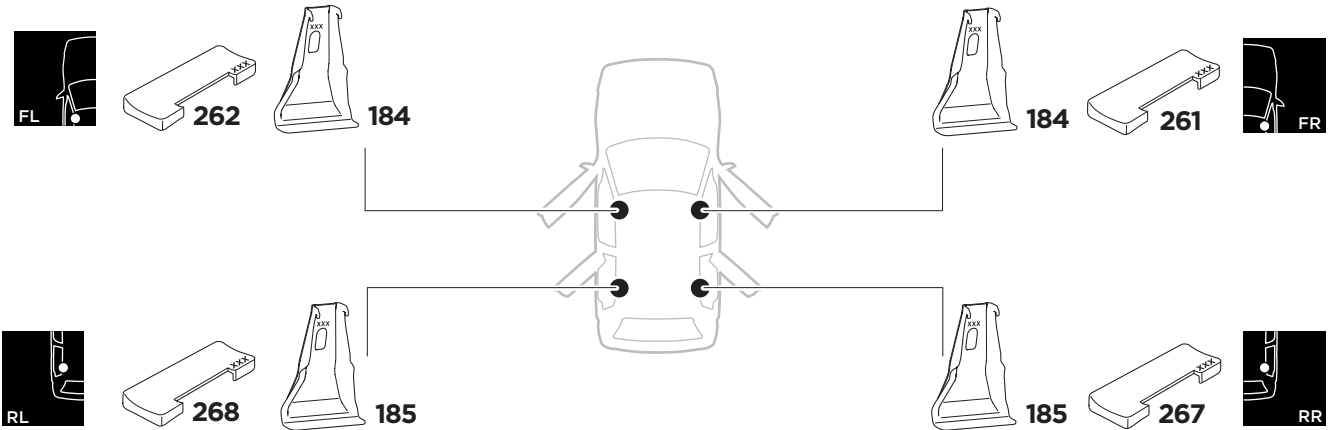

1

Kit 5055

ALFA ROMEO Giulia, 4-dr Sedan, 16-

ISO 11154-E

1 **1 KIT** + **2 FOOT PACK** **2**

2

3

THULE WingBar Evo	THULE WingBar Edge	THULE WingBar	THULE SquareBar	Evo X (scale)	Edge X (scale)
ALFA ROMEO Giulia, 4-dr Sedan, 16-				34,5	J
THULE ProBar	THULE SlideBar				X (mm/inch)
ALFA ROMEO Giulia, 4-dr Sedan, 16-				996 mm / 39 1/4"	

THULE WingBar Evo	THULE WingBar Edge	THULE WingBar	THULE SquareBar	Evo Y (scale)	Edge Y (scale)
ALFA ROMEO Giulia, 4-dr Sedan, 16-				30,5	R
THULE ProBar	THULE SlideBar				Y (mm/inch)
ALFA ROMEO Giulia, 4-dr Sedan, 16-				956 mm / 37 5/8"	

	W (mm/inch)	Z (mm/inch)
ALFA ROMEO Giulia, 4-dr Sedan, 16-	780 mm / 30 3/4"	235 mm / 9 1/4"