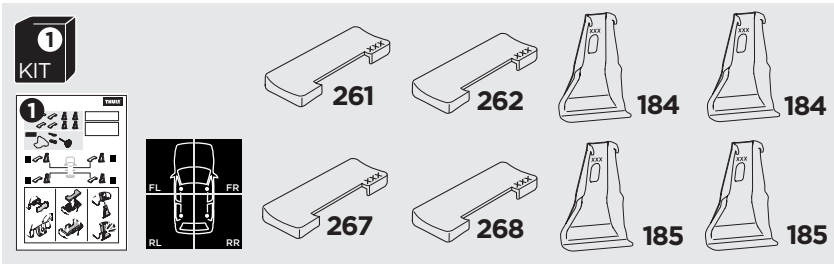

1

Kit 5055

ALFA ROMEO Giulia, 4-dr Sedan, 16-

ISO 11154-E

1 **1 KIT** + **2 FOOT PACK** **2**

2

3

THULE WingBar Evo	THULE WingBar Edge	THULE WingBar	THULE SquareBar	Evo X (scale)	Edge X (scale)
ALFA ROMEO Giulia, 4-dr Sedan, 16-				34,5	J
THULE ProBar	THULE SlideBar				X (mm/inch)
ALFA ROMEO Giulia, 4-dr Sedan, 16-				996 mm / 39 1/4"	

THULE WingBar Evo	THULE WingBar Edge	THULE WingBar	THULE SquareBar	Evo Y (scale)	Edge Y (scale)
ALFA ROMEO Giulia, 4-dr Sedan, 16-				30,5	R
THULE ProBar	THULE SlideBar				Y (mm/inch)
ALFA ROMEO Giulia, 4-dr Sedan, 16-				956 mm / 37 5/8"	

	W (mm/inch)	Z (mm/inch)
ALFA ROMEO Giulia, 4-dr Sedan, 16-	780 mm / 30 3/4"	235 mm / 9 1/4"