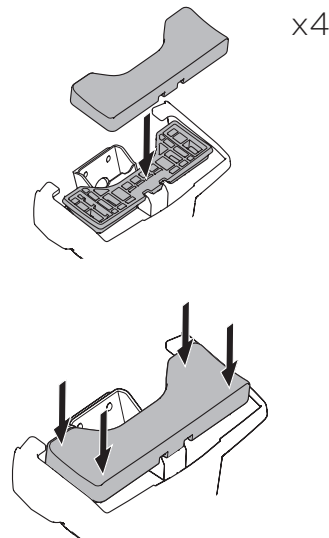

1

Kit 5055

ALFA ROMEO Giulia, 4-dr Sedan, 16-

ISO 11154-E

1 **1 KIT** + **2 FOOT PACK** **2**

2

3

THULE WingBar Evo	THULE WingBar Edge	THULE WingBar	THULE SquareBar	Evo X (scale)	Edge X (scale)
ALFA ROMEO Giulia, 4-dr Sedan, 16-				34,5	J
THULE ProBar	THULE SlideBar				X (mm/inch)
ALFA ROMEO Giulia, 4-dr Sedan, 16-				996 mm / 39 1/4"	

THULE WingBar Evo	THULE WingBar Edge	THULE WingBar	THULE SquareBar	Evo Y (scale)	Edge Y (scale)
ALFA ROMEO Giulia, 4-dr Sedan, 16-				30,5	R
THULE ProBar	THULE SlideBar				Y (mm/inch)
ALFA ROMEO Giulia, 4-dr Sedan, 16-				956 mm / 37 5/8"	

	W (mm/inch)	Z (mm/inch)
ALFA ROMEO Giulia, 4-dr Sedan, 16-	780 mm / 30 3/4"	235 mm / 9 1/4"