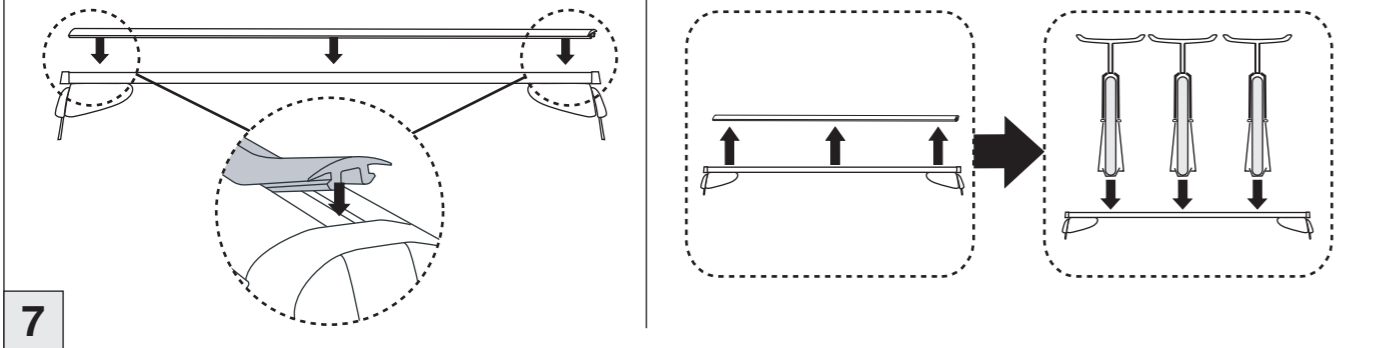

Atera® SIGNO

Opel Vectra Limousine 04/2002–
Opel Meriva 2003–

Opel Corsa (3+5-türig/3+5 doors)
Opel Astra Limousine

09/2006–
12/2009–

6

nur bei / only for Part-No.: 045 123

7

8

Atera® SIGNO

Opel Vectra Limousine 04/2002–
Opel Meriva 2003–
Opel Corsa (3+5-türig/3+5 doors) 09/2006–
Opel Astra Limousine 12/2009–

Part-No. : 044 123
Part-No. : 045 123

Atera®
MADE IN GERMANY

Atera GmbH
Im Herrach 1
D-88299 Leutkirch
Telefon 0 75 61 - 9 83 44-0
Telefax 0 75 61 - 9 83 44-76
E-Mail: info@atera.de