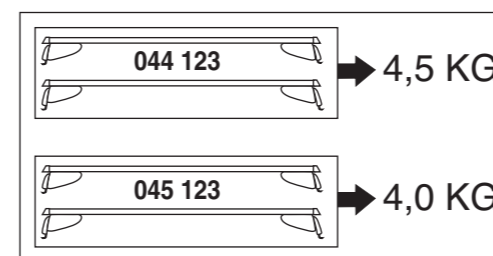

Atera® SIGNO

Opel Vectra Limousine 04/2002–
Opel Meriva 2003–
Opel Corsa (3+5-türig/3+5 doors) 09/2006–
Opel Astra Limousine 12/2009–

Part-No. : 044 123
Part-No. : 045 123

Atera®
MADE IN GERMANY

Atera GmbH
Im Herrach 1
D-88299 Leutkirch
Telefon 0 75 61 - 9 83 44-0
Telefax 0 75 61 - 9 83 44-76
E-Mail: info@atera.de