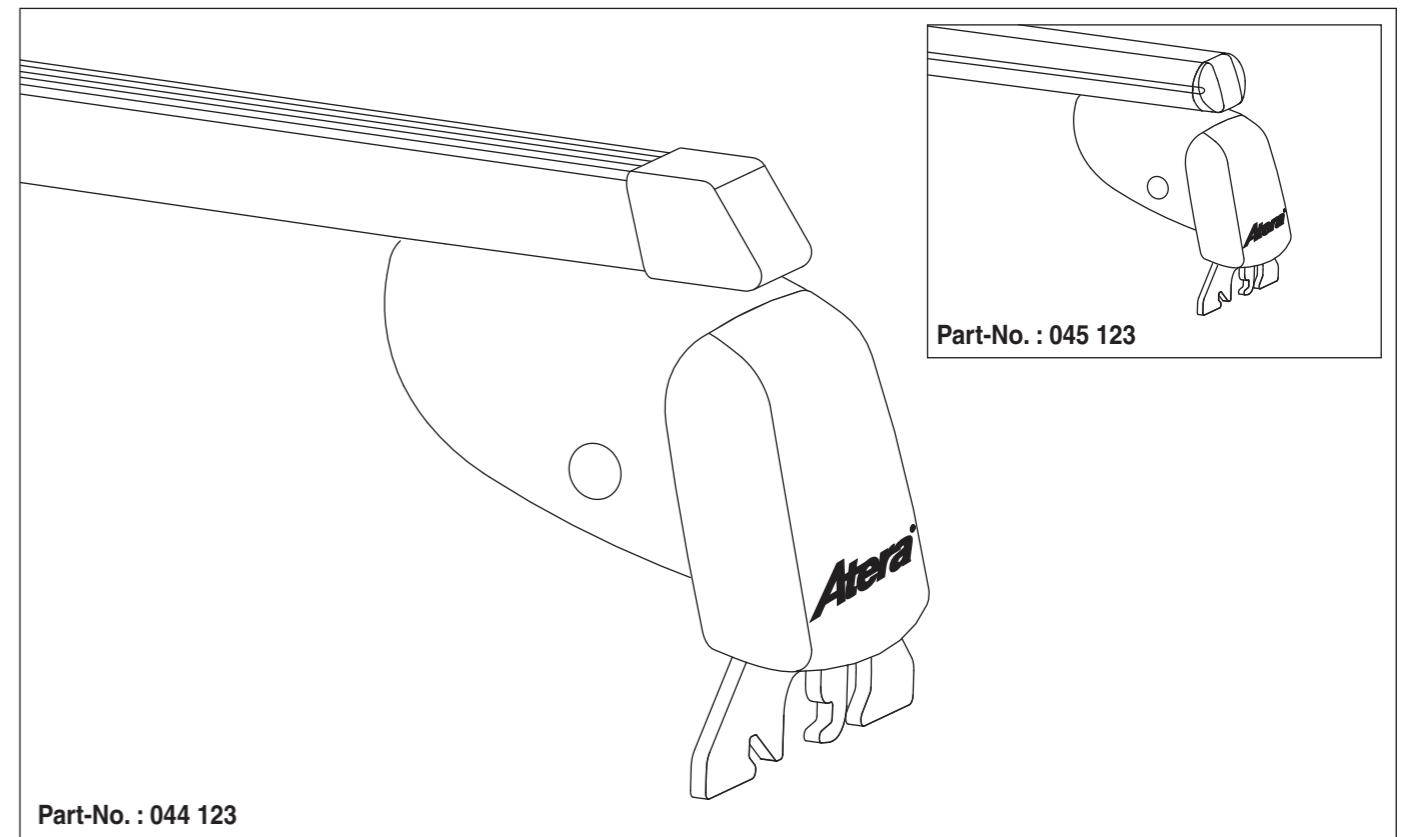

Atera® SIGNO

Opel Vectra Limousine 04/2002–
Opel Meriva 2003–
Opel Corsa (3+5-türig/3+5 doors) 09/2006–
Opel Astra Limousine 12/2009–

Part-No. : 044 123
Part-No. : 045 123

Atera®
MADE IN GERMANY

Atera GmbH
Im Herrach 1
D-88299 Leutkirch
Telefon 0 75 61 - 9 83 44-0
Telefax 0 75 61 - 9 83 44-76
E-Mail: info@atera.de