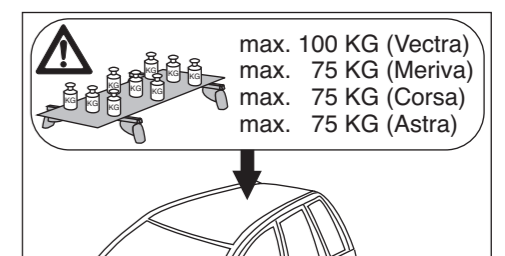

Atera® SIGNO

Opel Vectra Limousine 04/2002–
Opel Meriva 2003–
Opel Corsa (3+5-türig/3+5 doors) 09/2006–
Opel Astra Limousine 12/2009–

Part-No. : 044 123
Part-No. : 045 123

Atera®
MADE IN GERMANY

Atera GmbH
Im Herrach 1
D-88299 Leutkirch
Telefon 0 75 61 - 9 83 44-0
Telefax 0 75 61 - 9 83 44-76
E-Mail: info@atera.de