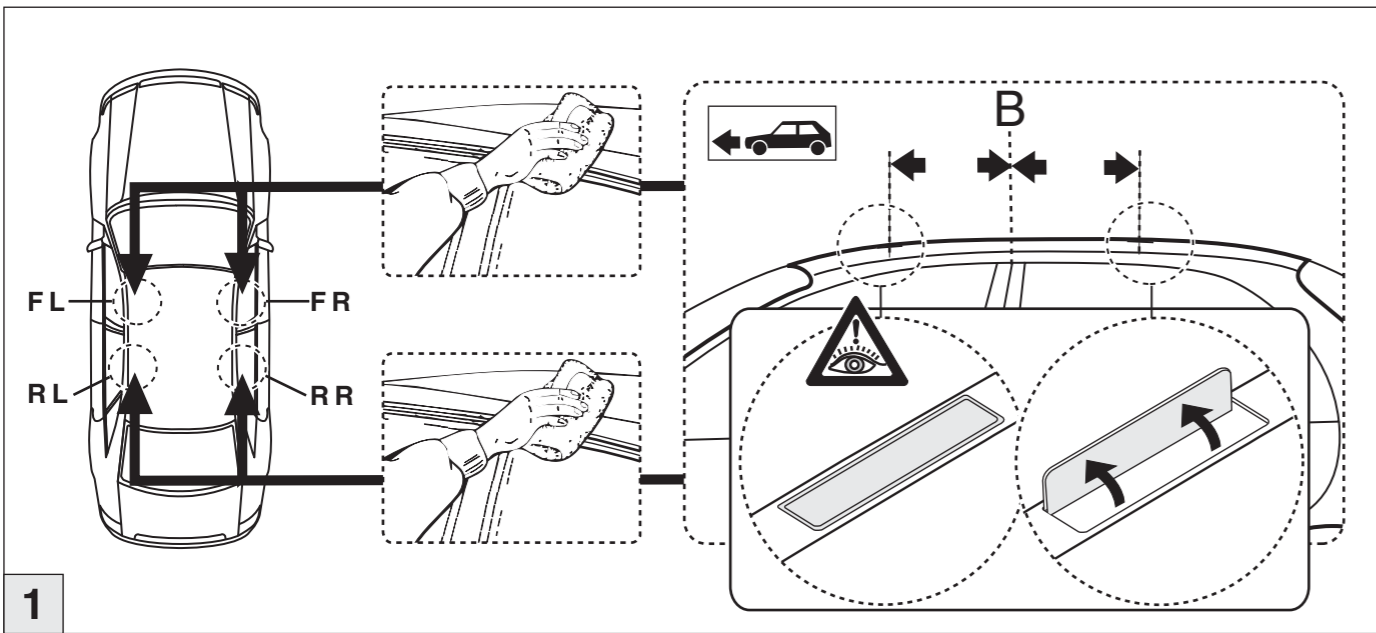

Atera® SIGNO

Opel Vectra Limousine 04/2002–
Opel Meriva 2003–

Opel Corsa (3-türig/3+5 doors)
Opel Astra Limousine

09/2006–
12/2009–

1

Atera® SIGNO

Opel Vectra Limousine 04/2002–
Opel Meriva 2003–

Opel Corsa (3+5-türig/3+5 doors)
Opel Astra Limousine

09/2006–
12/2009–