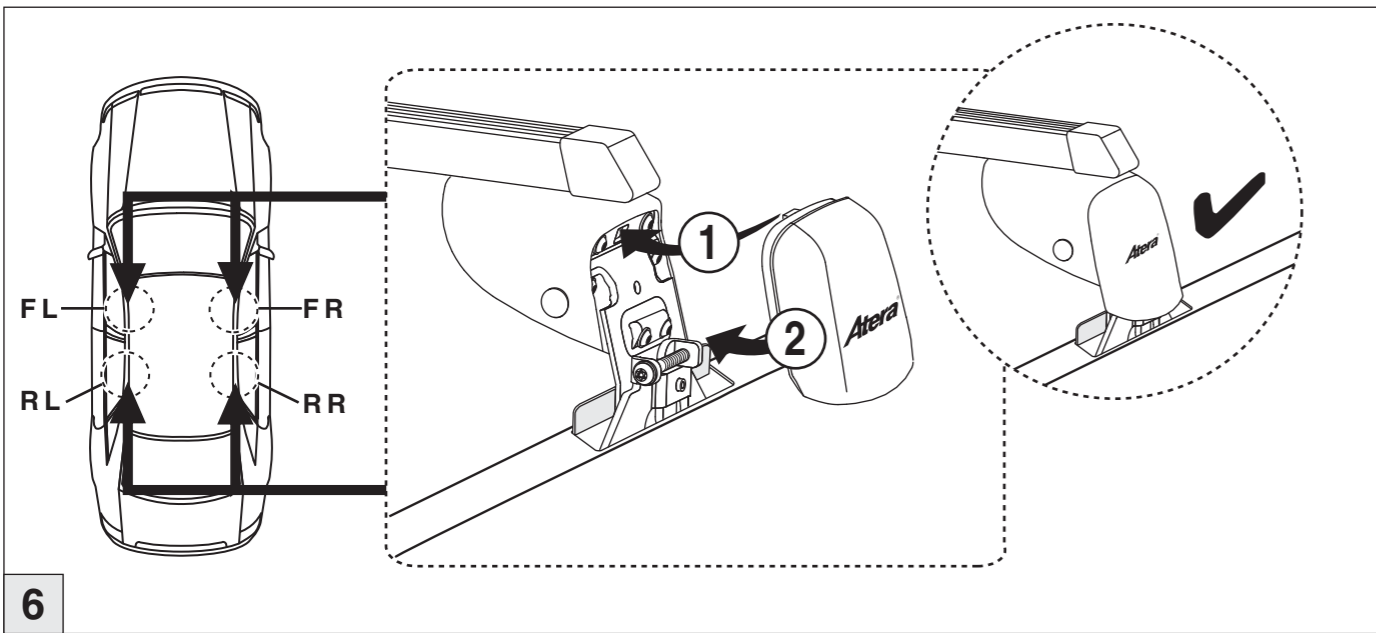

Atera® SIGNO

Opel Vectra Limousine 04/2002–
Opel Meriva 2003–

Opel Corsa (3+5-türig/3+5 doors)
Opel Astra Limousine

09/2006–
12/2009–

6

nur bei / only for Part-No.: 045 123