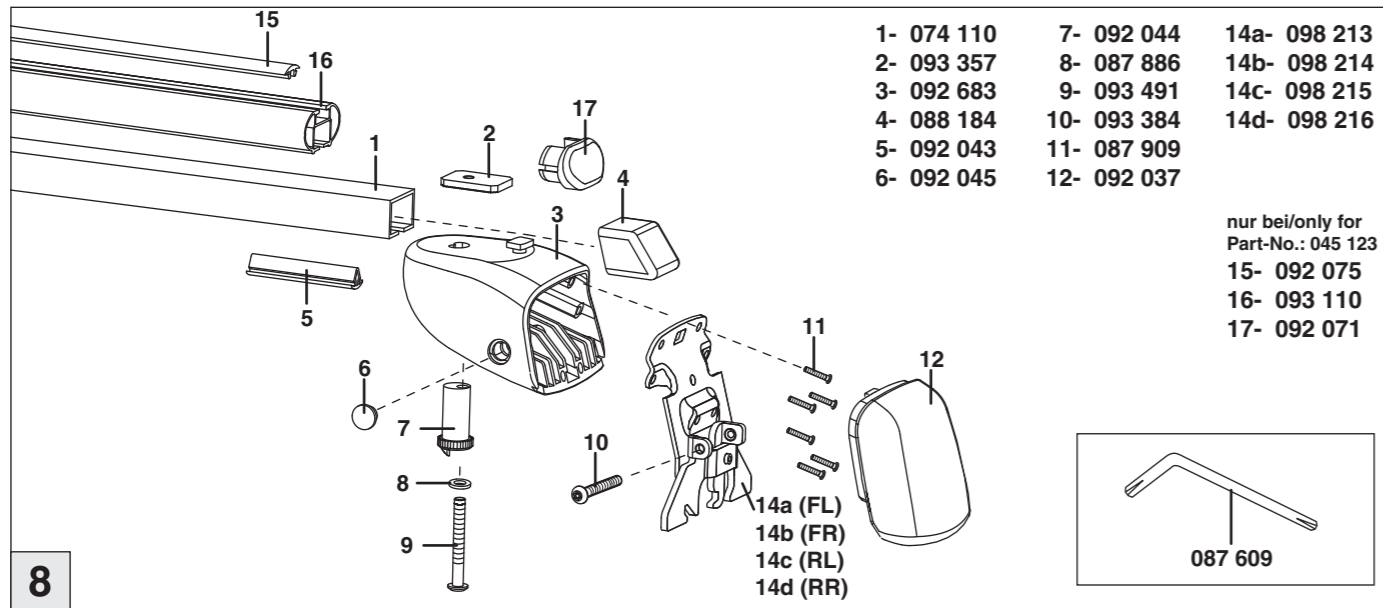

Atera® SIGNO

Opel Vectra Limousine 04/2002–
Opel Meriva 2003–

Opel Corsa (3+5-türig/3+5 doors)
Opel Astra Limousine

09/2006–
12/2009–

6

nur bei / only for Part-No.: 045 123

7

8

Atera® SIGNO

Opel Vectra Limousine 04/2002–
Opel Meriva 2003–
Opel Corsa (3+5-türig/3+5 doors) 09/2006–
Opel Astra Limousine 12/2009–

Part-No. : 044 123
Part-No. : 045 123

Atera®
MADE IN GERMANY

Atera GmbH
Im Herrach 1
D-88299 Leutkirch
Telefon 0 75 61 - 9 83 44-0
Telefax 0 75 61 - 9 83 44-76
E-Mail: info@atera.de