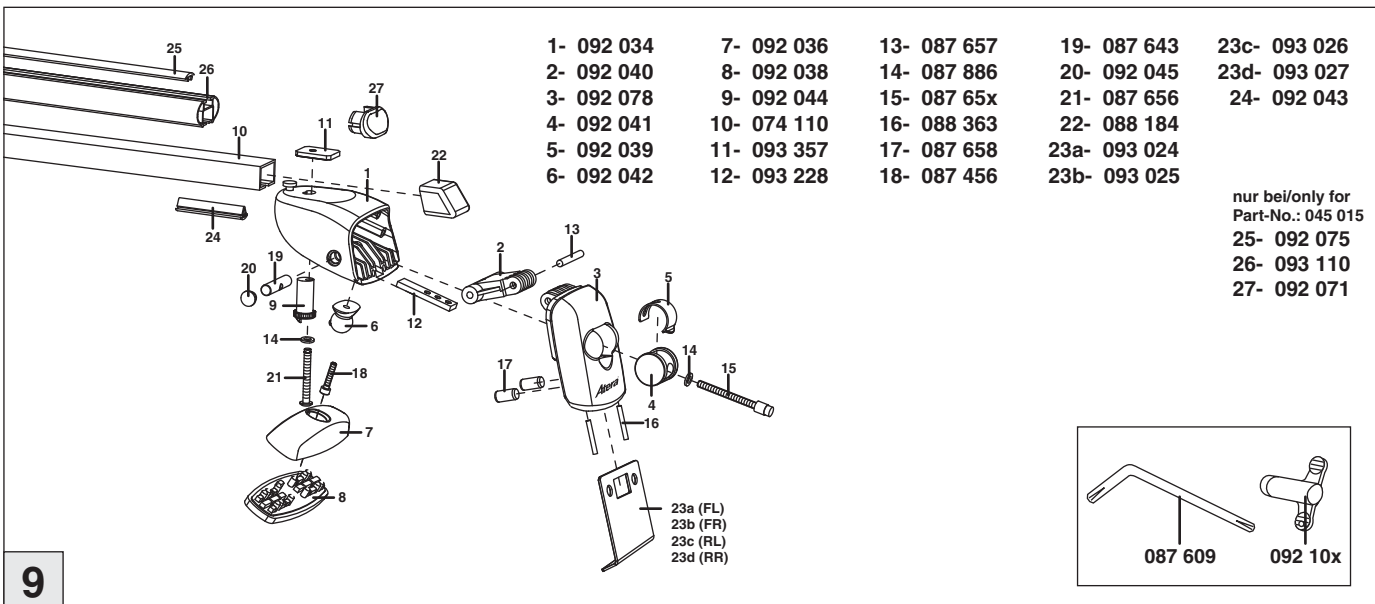

# Atera SIGNO

Mercedes Benz  
C-Coupe (W203 SC) 2001-06/2011

7

nur bei / only for Part-No.: 045 015

8

9

# Atera SIGNO

Mercedes Benz  
C-Coupe (W203 SC) 2001-06/2011

Part-No. : 044 015  
Part-No. : 045 015

**Atera**  
MADE IN GERMANY

Atera GmbH  
Im Herrach 1  
D-88299 Leutkirch  
Internet: www.atera.de