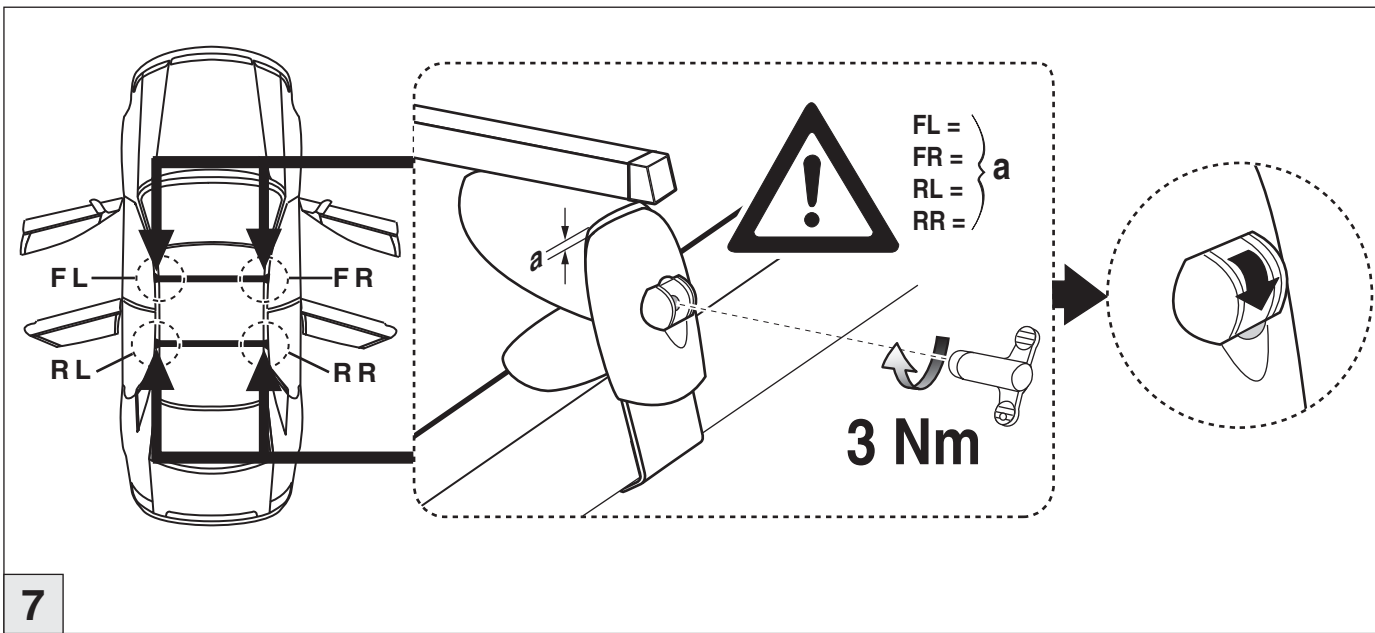

# Atera SIGNO

Mercedes Benz  
C-Coupe (W203 SC) 2001-06/2011

7

nur bei / only for Part-No.: 045 015

8

9

# Atera SIGNO

Mercedes Benz  
C-Coupe (W203 SC) 2001-06/2011

Part-No. : 044 015  
Part-No. : 045 015

**Atera**  
MADE IN GERMANY

Atera GmbH  
Im Herrach 1  
D-88299 Leutkirch  
Internet: www.atera.de