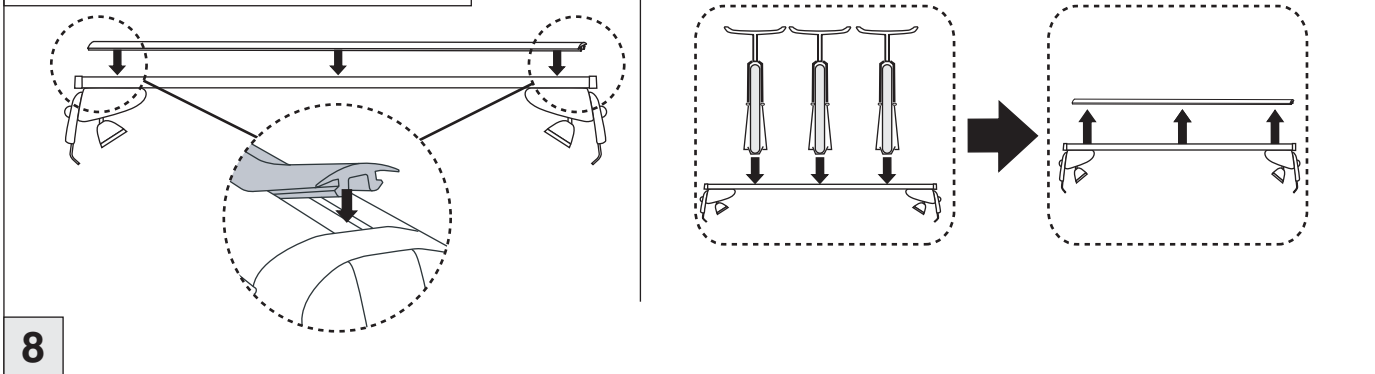

# Atera SIGNO

Mercedes Benz  
C-Coupe (W203 SC) 2001-06/2011

7

nur bei / only for Part-No.: 045 015

8

9