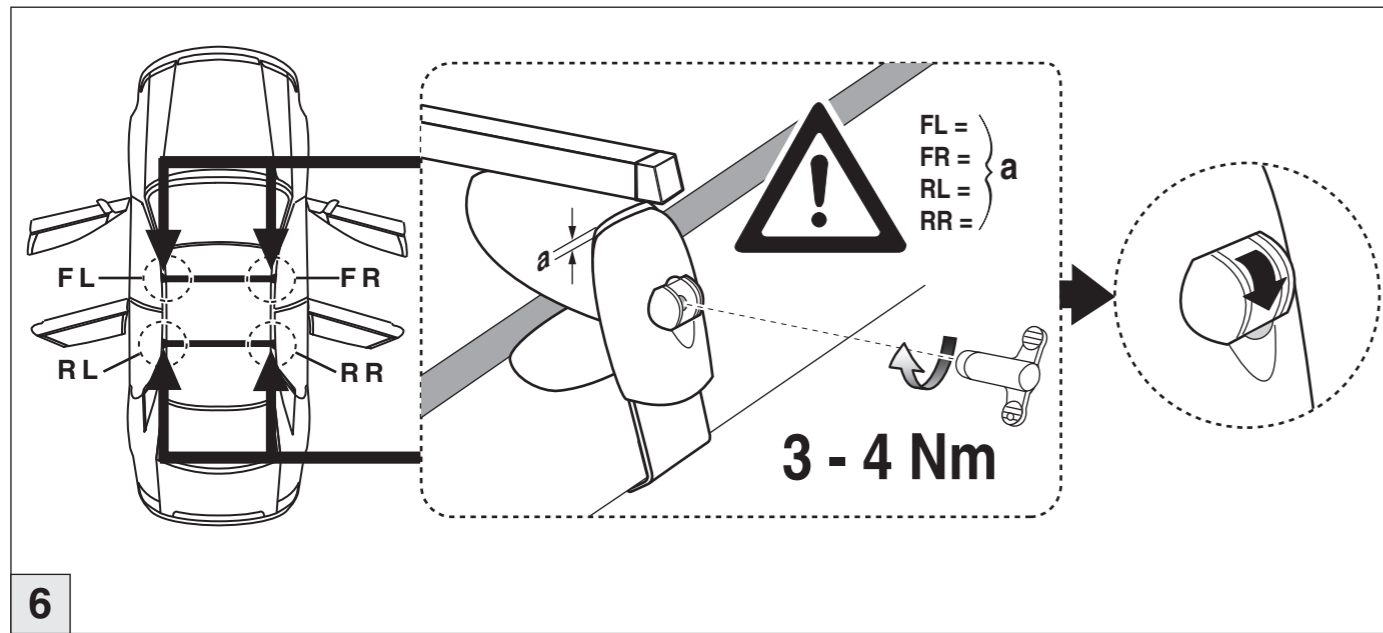

Atera SIGNO

Toyota
Aygo (5-türig/doors/portes)

07/2005-

6

nur bei / only for Part-No.: 045 074

7

8

Atera
MADE IN GERMANY

Atera GmbH
Im Herrach 1
D-88299 Leutkirch
Servicetelefon: 0180-50 000 89
(14 ct/Min. aus dem dt. Festnetz)
E-Mail: info@atera.de

Atera SIGNO

Toyota
Aygo 07/2005-
5-türig/doors/portes

Part-No. : 044 074
Part-No. : 045 074