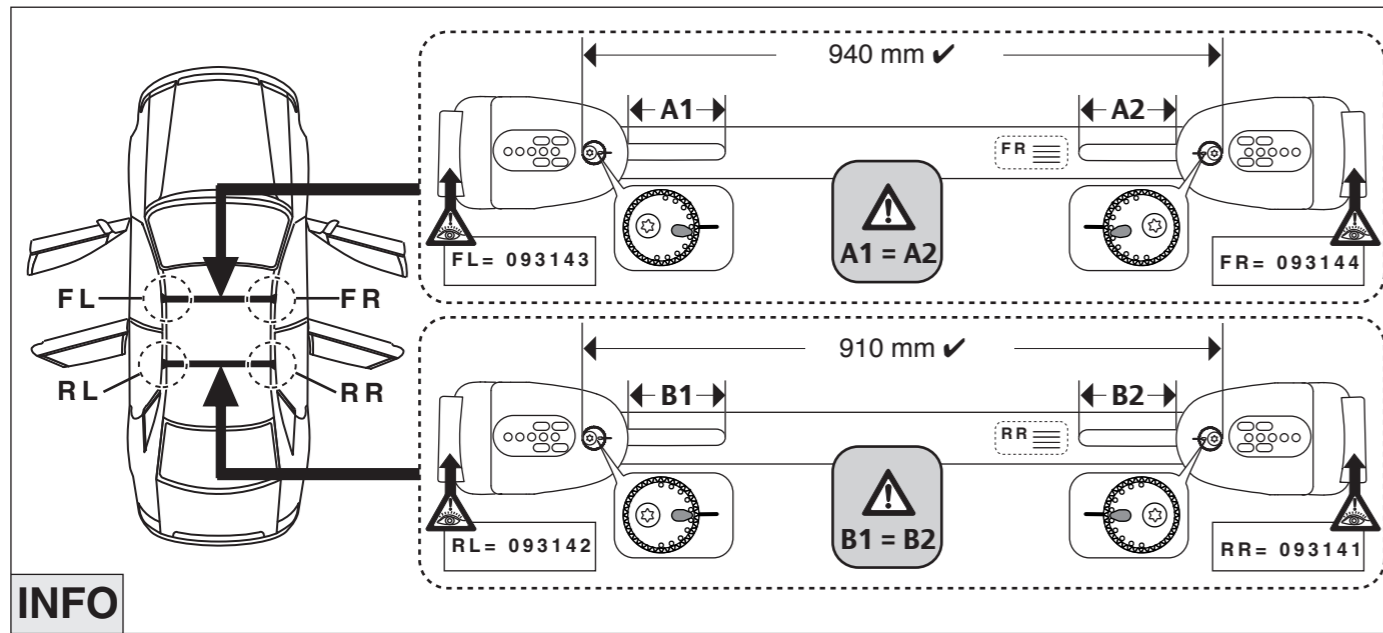

Atera SIGNO

Toyota
Aygo (5-türig/doors/portes)

07/2005-

6

nur bei / only for Part-No.: 045 074

7

8

Atera
MADE IN GERMANY

Atera GmbH
Im Herrach 1
D-88299 Leutkirch
Servicetelefon: 0180-50 000 89
(14 ct/Min. aus dem dt. Festnetz)
E-Mail: info@atera.de

Atera SIGNO

Toyota
Aygo 07/2005-
5-türig/doors/portes

Part-No. : 044 074
Part-No. : 045 074

Atera SIGNO

Toyota
Aygo (5-türig/doors/portes)

07/2005-

INFO

Atera SIGNO

Toyota
Aygo (5-türig/doors/portes)

07/2005-