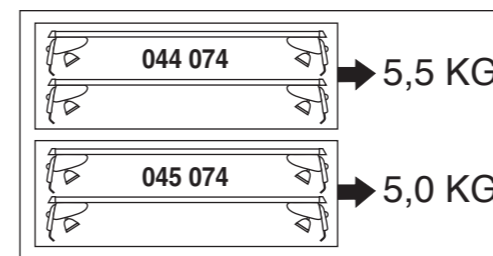

Atera SIGNO

Toyota
Aygo (5-türig/doors/portes)

07/2005-

6

nur bei / only for Part-No.: 045 074

7

8

Atera
MADE IN GERMANY

Atera GmbH
Im Herrach 1
D-88299 Leutkirch
Servicetelefon: 0180-50 000 89
(14 ct/Min. aus dem dt. Festnetz)
E-Mail: info@atera.de

Atera SIGNO

Toyota
Aygo 07/2005-
5-türig/doors/portes

Part-No. : 044 074
Part-No. : 045 074