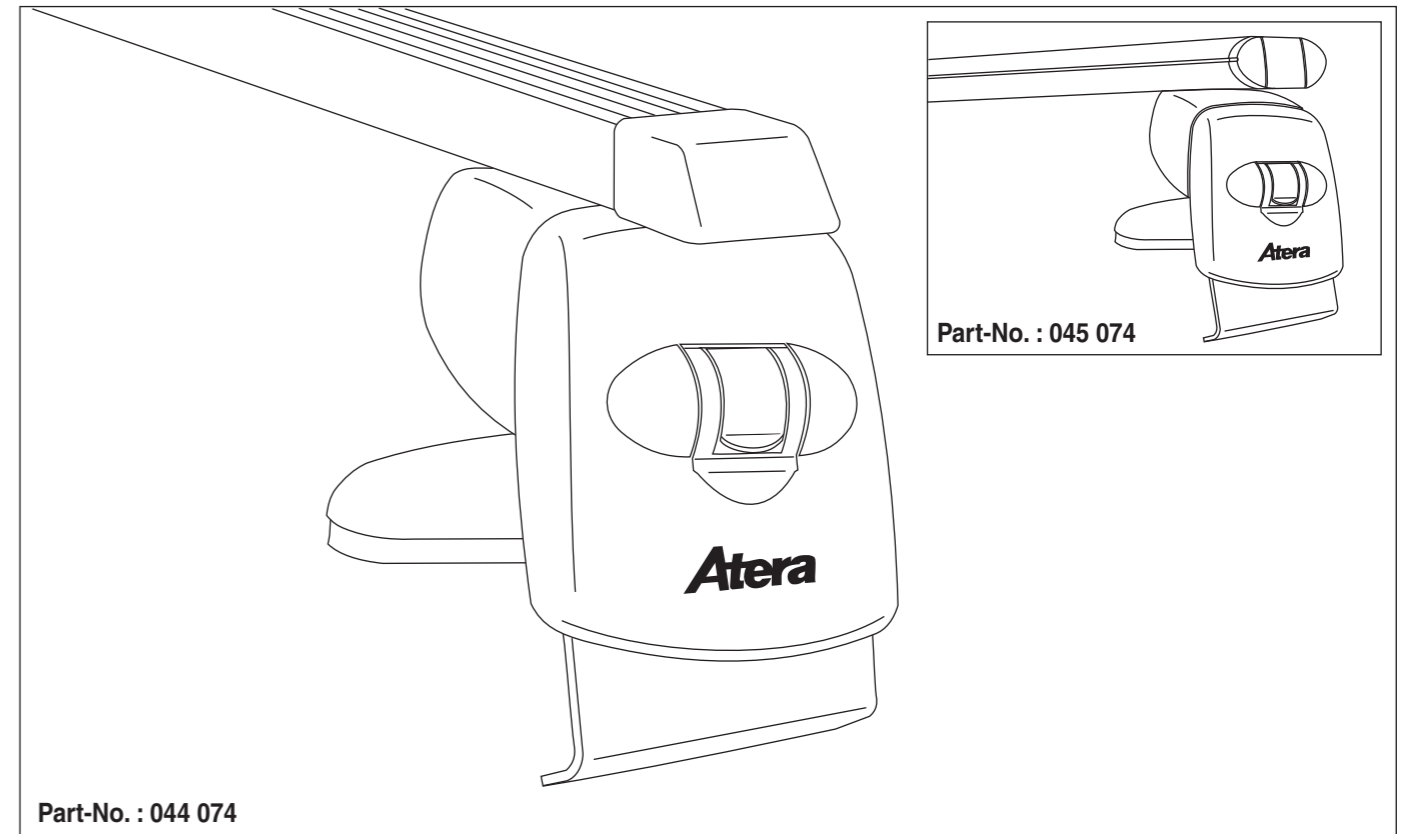

Atera SIGNO

Toyota
Aygo (5-türig/doors/portes)

07/2005-

6

nur bei / only for Part-No.: 045 074

7

8

Atera
MADE IN GERMANY

Atera GmbH
Im Herrach 1
D-88299 Leutkirch
Servicetelefon: 0180-50 000 89
(14 ct/Min. aus dem dt. Festnetz)
E-Mail: info@atera.de

Atera SIGNO

Toyota
Aygo 07/2005-
5-türig/doors/portes

Part-No. : 044 074
Part-No. : 045 074

Atera SIGNO

Toyota
Aygo (5-türig/doors/portes)

07/2005-

INFO

Atera SIGNO

Toyota
Aygo (5-türig/doors/portes)

07/2005-