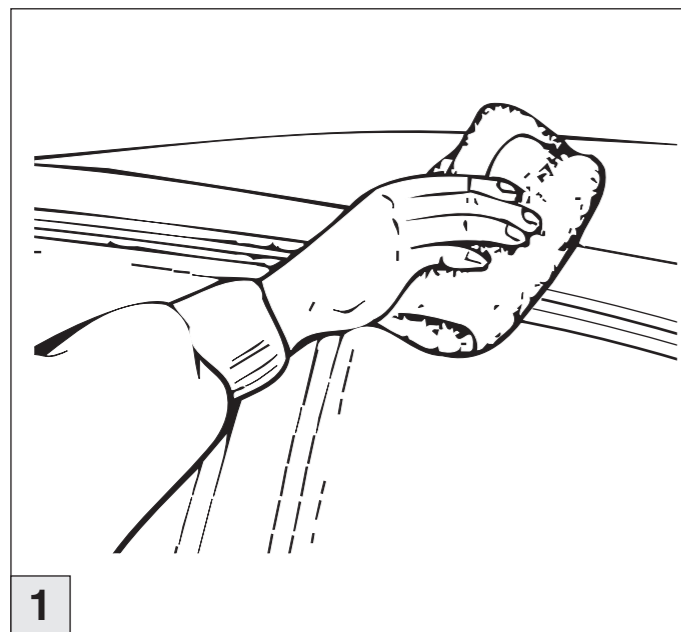

Atera SIGNO

Toyota
Aygo (5-türig/doors/portes)

07/2005-

INFO

Atera SIGNO

Toyota
Aygo (5-türig/doors/portes)

07/2005-