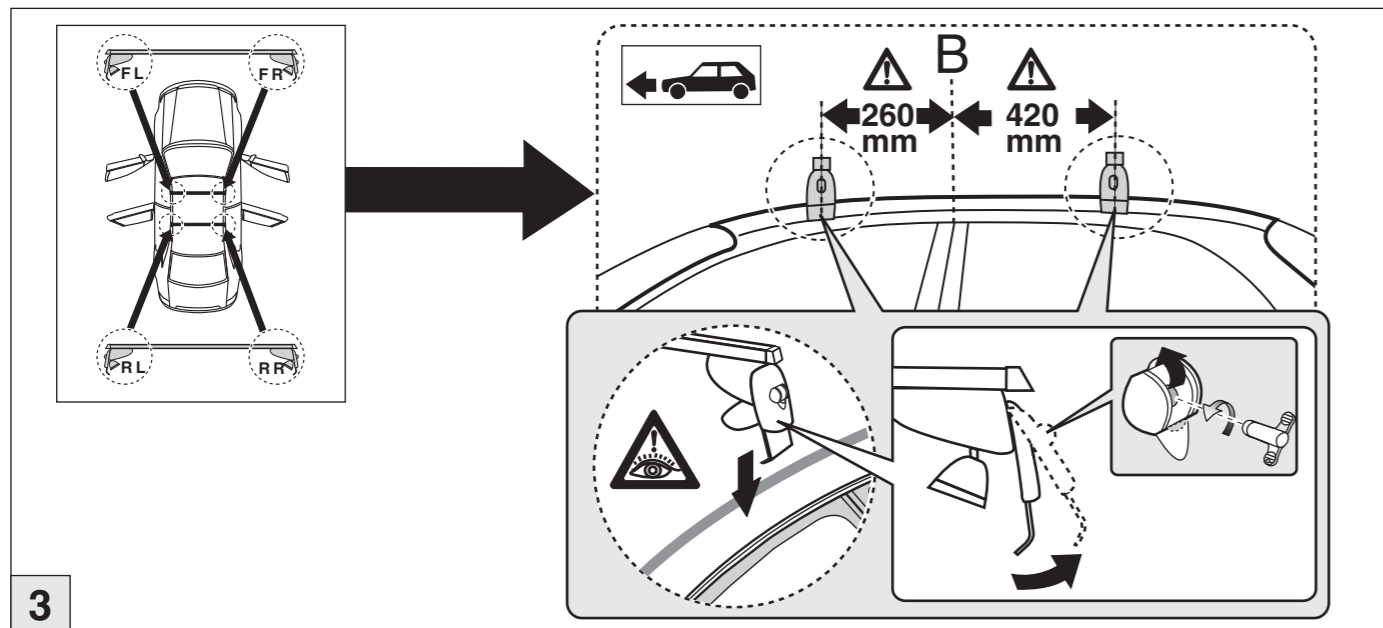

Atera SIGNO

Toyota
Aygo (5-türig/doors/portes)

07/2005-

INFO

Atera SIGNO

Toyota
Aygo (5-türig/doors/portes)

07/2005-