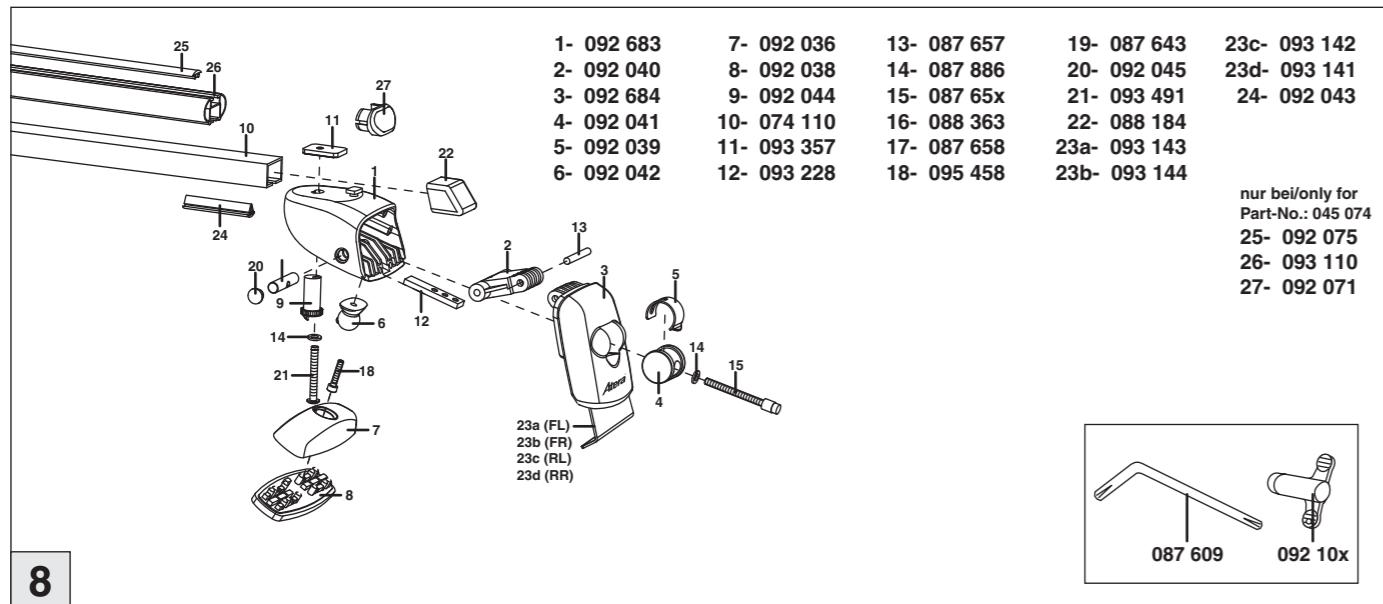

Atera SIGNO

Toyota
Aygo (5-türig/doors/portes)

07/2005-

6

nur bei / only for Part-No.: 045 074

7

8

Atera
MADE IN GERMANY

Atera GmbH
Im Herrach 1
D-88299 Leutkirch
Servicetelefon: 0180-50 000 89
(14 ct/Min. aus dem dt. Festnetz)
E-Mail: info@atera.de

Atera SIGNO

Toyota
Aygo 07/2005-
5-türig/doors/portes

Part-No. : 044 074
Part-No. : 045 074

Atera SIGNO

Toyota
Aygo (5-türig/doors/portes)

07/2005-

INFO

Atera SIGNO

Toyota
Aygo (5-türig/doors/portes)

07/2005-