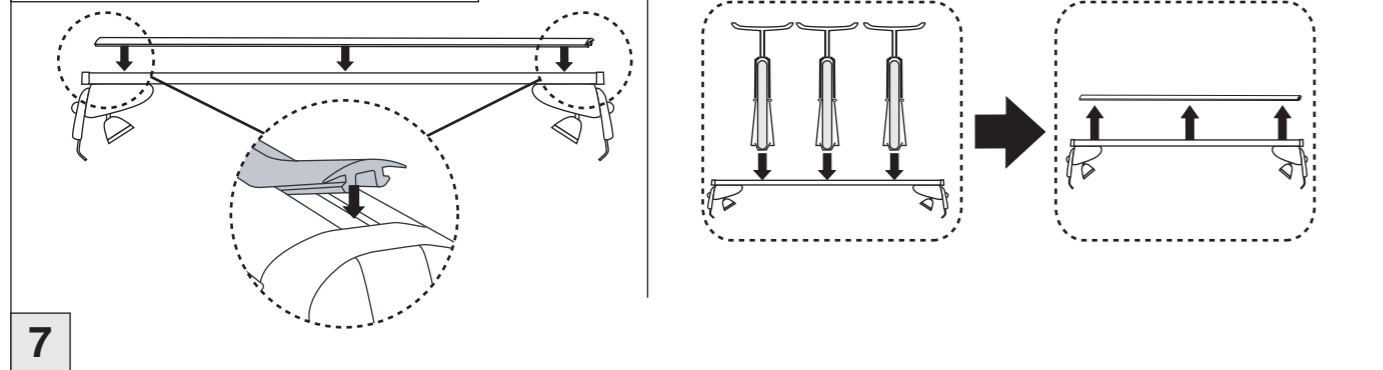

Atera SIGNO

Toyota
Aygo (5-türig/doors/portes)

07/2005-

6

nur bei / only for Part-No.: 045 074

7

8

Atera
MADE IN GERMANY

Atera GmbH
Im Herrach 1
D-88299 Leutkirch
Servicetelefon: 0180-50 000 89
(14 ct/Min. aus dem dt. Festnetz)
E-Mail: info@atera.de

Atera SIGNO

Toyota
Aygo 07/2005-
5-türig/doors/portes

Part-No. : 044 074
Part-No. : 045 074