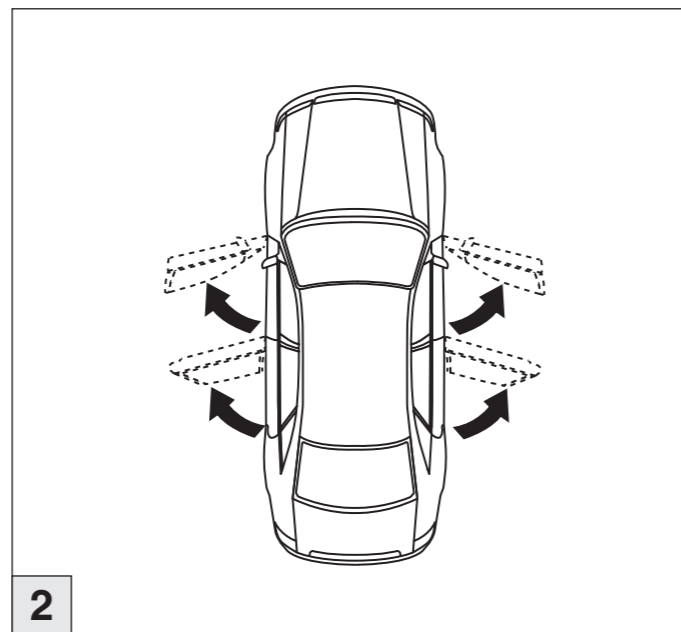

Atera SIGNO

Toyota
Aygo (5-türig/doors/portes)

07/2005-

INFO

Atera SIGNO

Toyota
Aygo (5-türig/doors/portes)

07/2005-