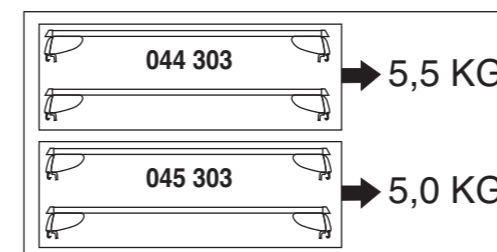

Atera SIGNO

Nissan
Note 10/2013-

6

nur bei / only for Part-No.: 045 303

7

8

Atera SIGNO

Nissan
Note 10/2013-

Art.-Nr. / Part-No. : 044 303
045 303

Art.-Nr. /
Part-No. : 045 303

Art.-Nr. / Part-No. : 044 303

Atera
MADE IN GERMANY
Atera GmbH
Im Herrach 1
D-88299 Leutkirch
Internet: www.atera.de

Atera SIGNO

Nissan
Note 10/2013-