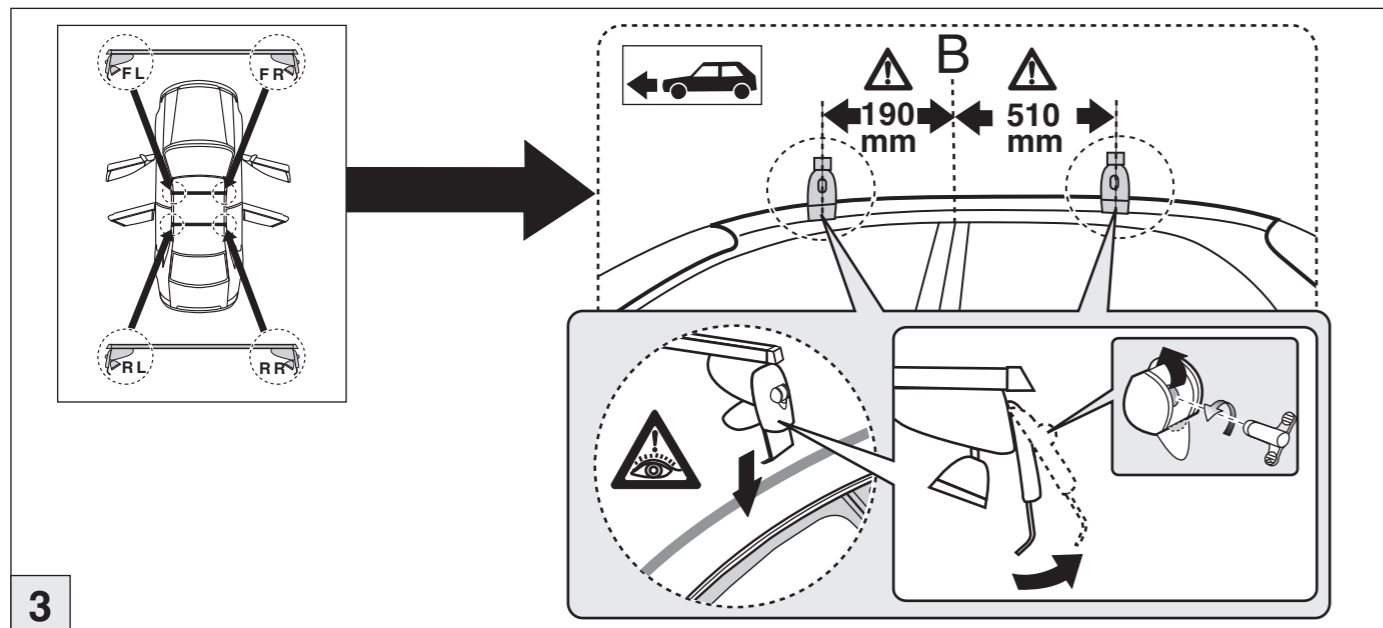

Atera SIGNO

Nissan
Note 10/2013-

INFO

Atera SIGNO

Nissan
Note 10/2013-