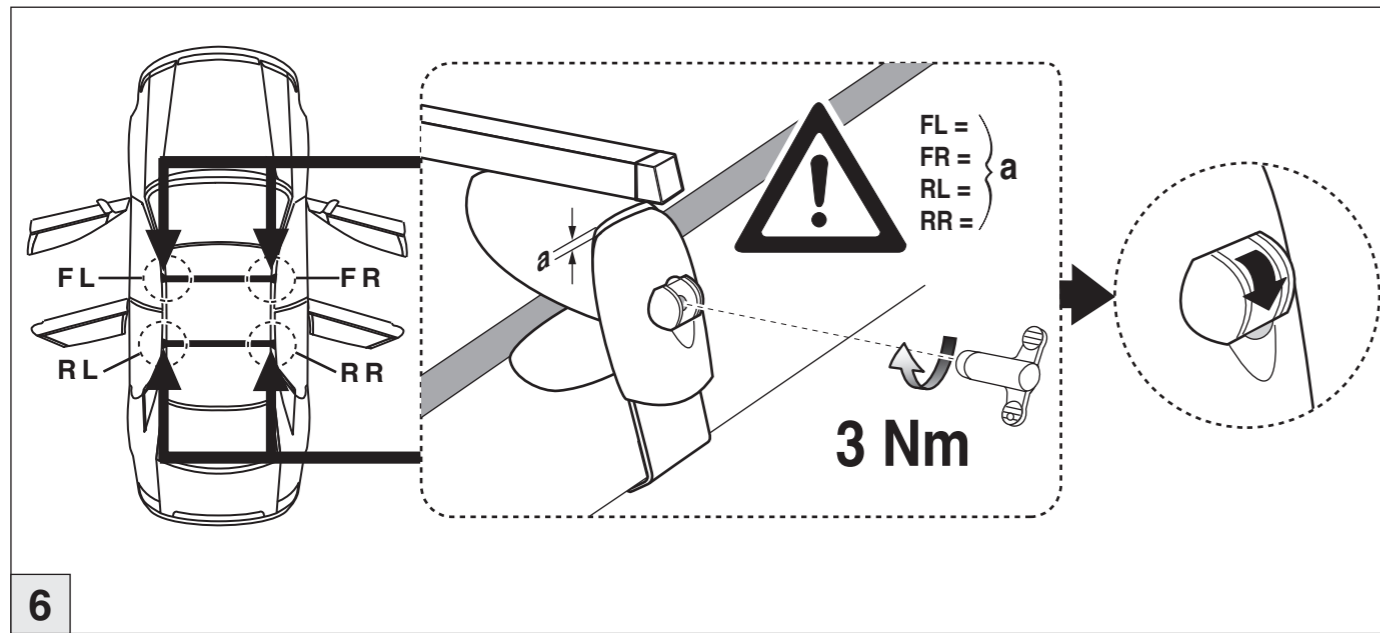

Atera SIGNO

Nissan
Note 10/2013-

6

nur bei / only for Part-No.: 045 303

7

8

Atera SIGNO

Nissan
Note 10/2013-

Art.-Nr. / Part-No. : 044 303
045 303

Art.-Nr. /
Part-No. : 045 303

Art.-Nr. / Part-No. : 044 303

Atera
MADE IN GERMANY
Atera GmbH
Im Herrach 1
D-88299 Leutkirch
Internet: www.atera.de

Atera SIGNO

Nissan
Note 10/2013-