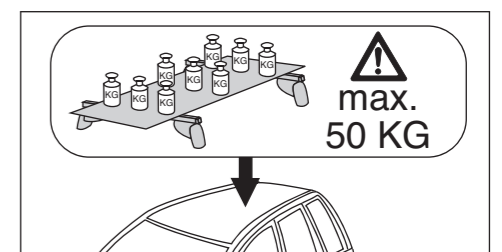

Atera
MADE IN GERMANY
Atera GmbH
Im Herrach 1
D-88299 Leutkirch
Internet: www.atera.de