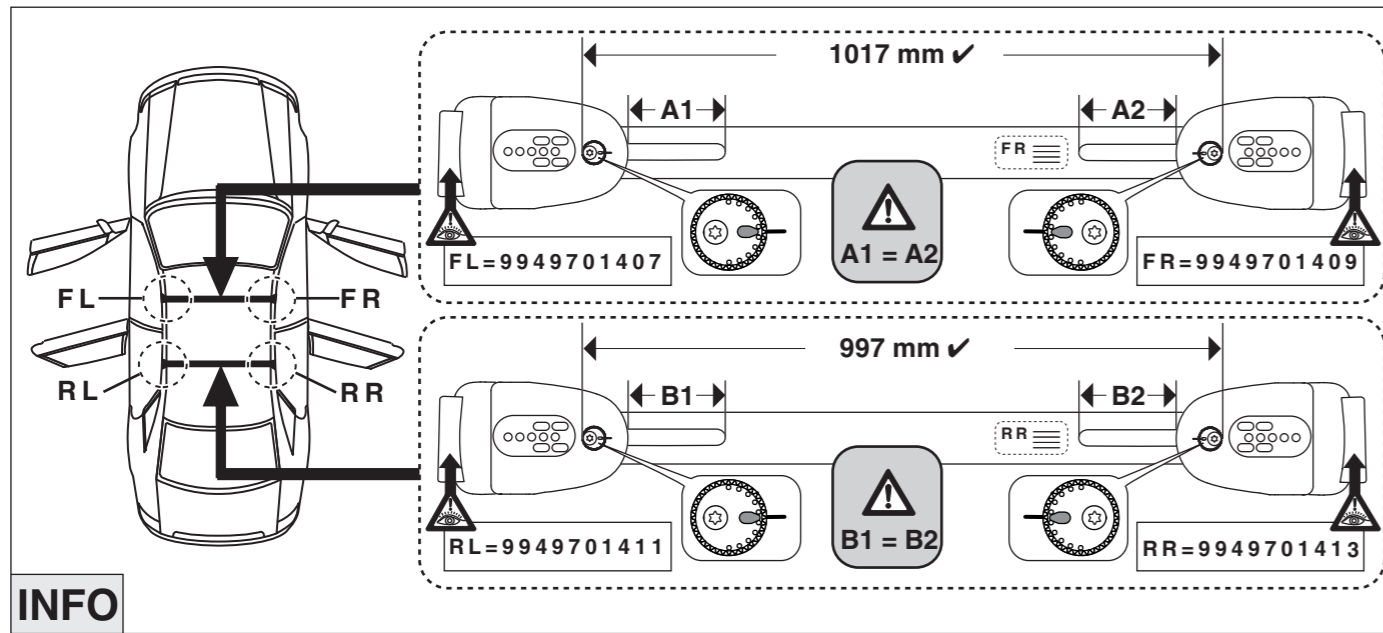

Atera SIGNO

Nissan
Note 10/2013-

6

nur bei / only for Part-No.: 045 303

7

8

Atera SIGNO

Nissan
Note 10/2013-

Art.-Nr. / Part-No. : 044 303
045 303

Art.-Nr. /
Part-No. : 045 303

Art.-Nr. / Part-No. : 044 303

Atera
MADE IN GERMANY
Atera GmbH
Im Herrach 1
D-88299 Leutkirch
Internet: www.atera.de

Atera SIGNO

Nissan
Note 10/2013-

INFO

Atera SIGNO

Nissan
Note 10/2013-