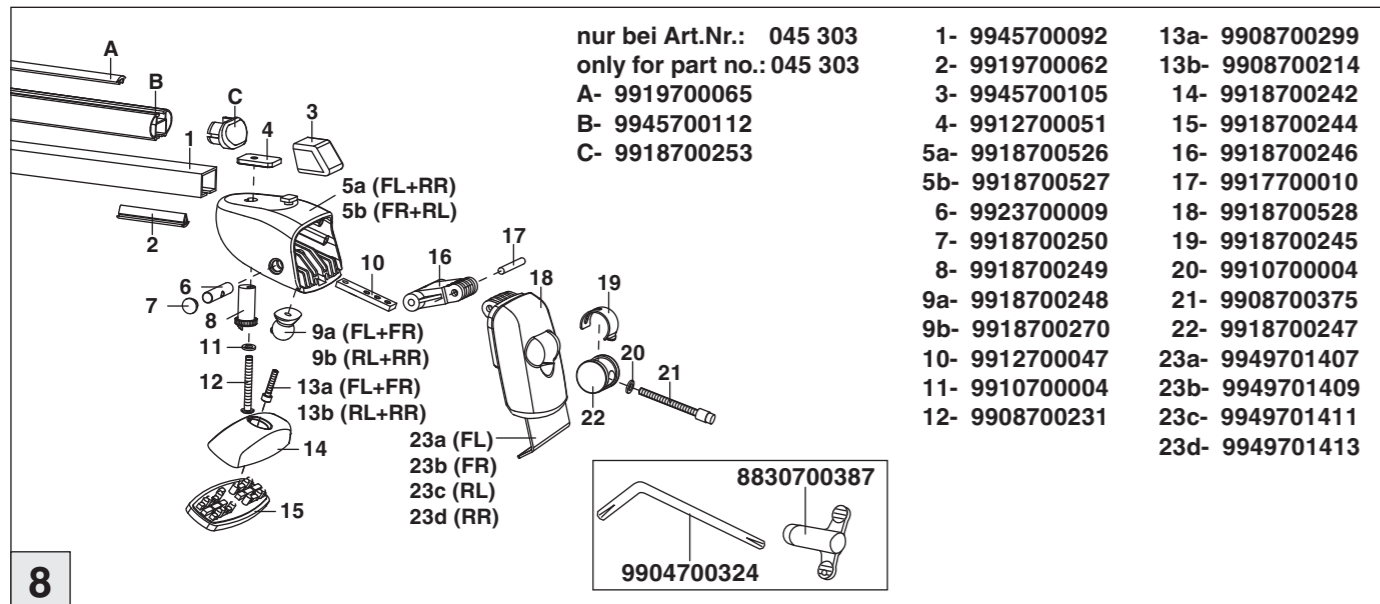

Atera SIGNO

Nissan
Note 10/2013-

6

nur bei / only for Part-No.: 045 303

7

8

Atera SIGNO

Nissan
Note 10/2013-

Art.-Nr. / Part-No. : 044 303
045 303

Art.-Nr. /
Part-No. : 045 303

Art.-Nr. / Part-No. : 044 303

Atera
MADE IN GERMANY
Atera GmbH
Im Herrach 1
D-88299 Leutkirch
Internet: www.atera.de

Atera SIGNO

Nissan
Note 10/2013-

INFO

Atera SIGNO

Nissan
Note 10/2013-