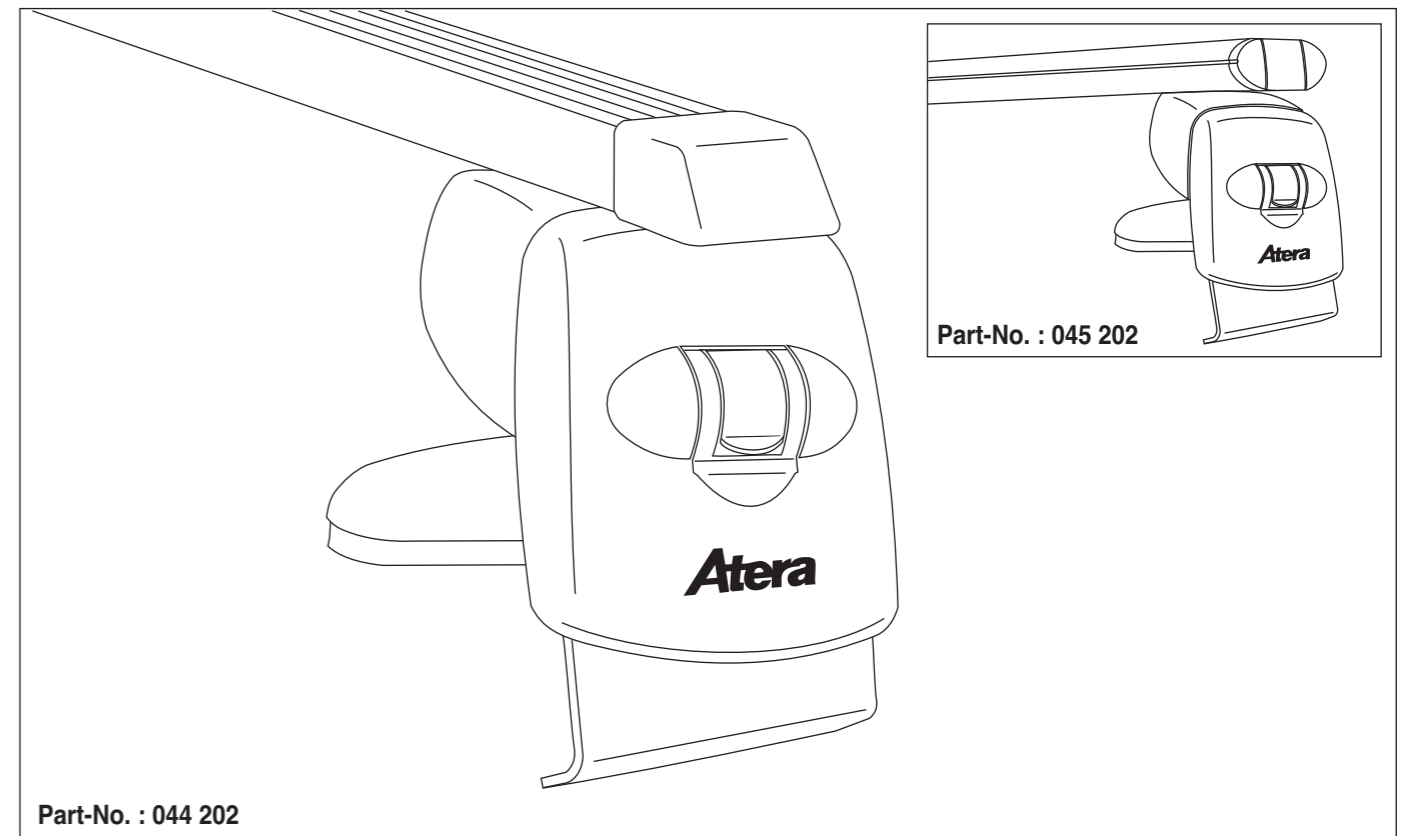

Atera SIGNO

Ford Mondeo Turnier 06/2007–01/2015
(ohne Reling/without rail/sans barres)

6

nur bei / only for Part-No.: 045 202

7

8

Atera SIGNO

Ford
Mondeo Turnier 06/2007–01/2015
(ohne Reling/without rail/sans barres de toit)

Part-No. : 044 202
Part-No. : 045 202

Atera
MADE IN GERMANY

Atera GmbH
Im Herrach 1
D-88299 Leutkirch
Internet: www.atera.de

Atera SIGNO

Ford Mondeo Turnier 06/2007–01/2015
(ohne Reling/without rail/sans barres)

Atera SIGNO

Ford Mondeo Turnier 06/2007–01/2015
(ohne Reling/without rail/sans barres)

INFO