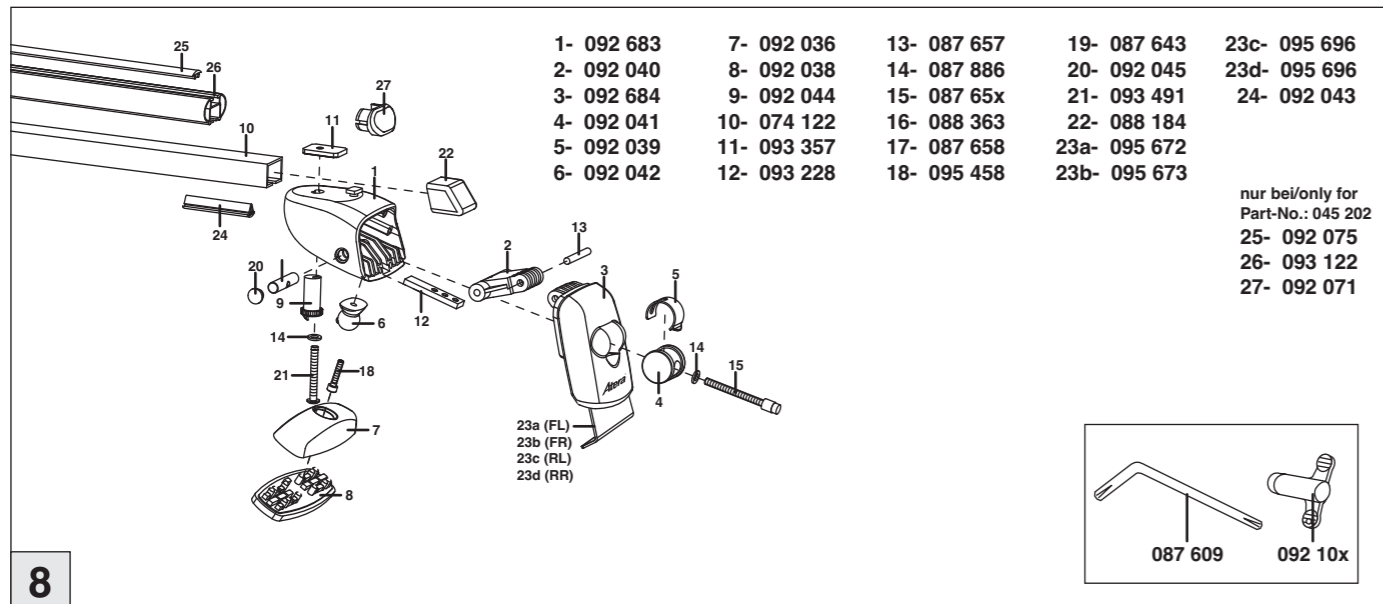

Atera SIGNO

Ford Mondeo Turnier 06/2007–01/2015
(ohne Reling/without rail/sans barres)

6

nur bei / only for Part-No.: 045 202

7

8

Atera SIGNO

Ford
Mondeo Turnier 06/2007–01/2015
(ohne Reling/without rail/sans barres de toit)

Part-No. : 044 202
Part-No. : 045 202

Atera
MADE IN GERMANY

Atera GmbH
Im Herrach 1
D-88299 Leutkirch
Internet: www.atera.de

Atera SIGNO

Ford Mondeo Turnier 06/2007–01/2015
(ohne Reling/without rail/sans barres)

Atera SIGNO

Ford Mondeo Turnier 06/2007–01/2015
(ohne Reling/without rail/sans barres)

INFO