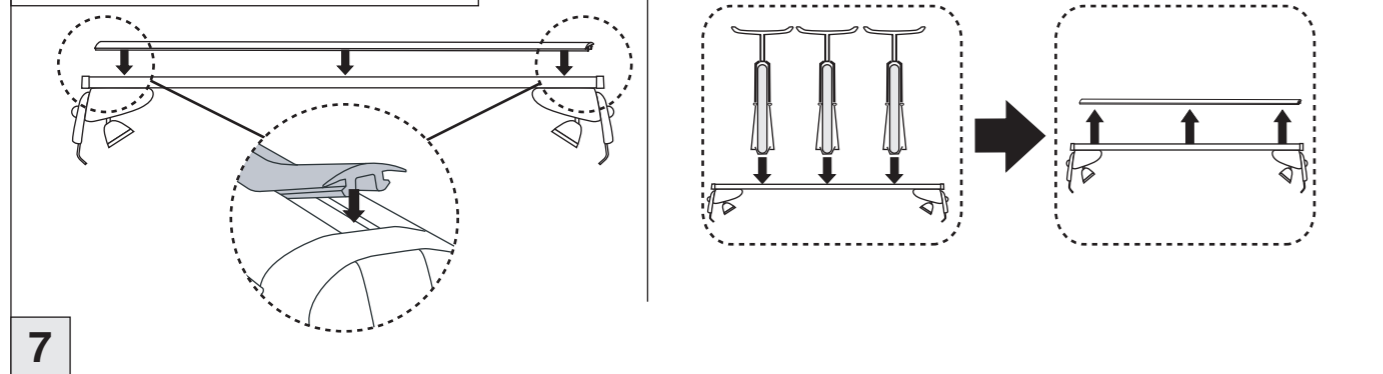

Atera SIGNO

Ford Mondeo Turnier 06/2007–01/2015
(ohne Reling/without rail/sans barres)

6

nur bei / only for Part-No.: 045 202

7

8

Atera SIGNO

Ford
Mondeo Turnier 06/2007–01/2015
(ohne Reling/without rail/sans barres de toit)