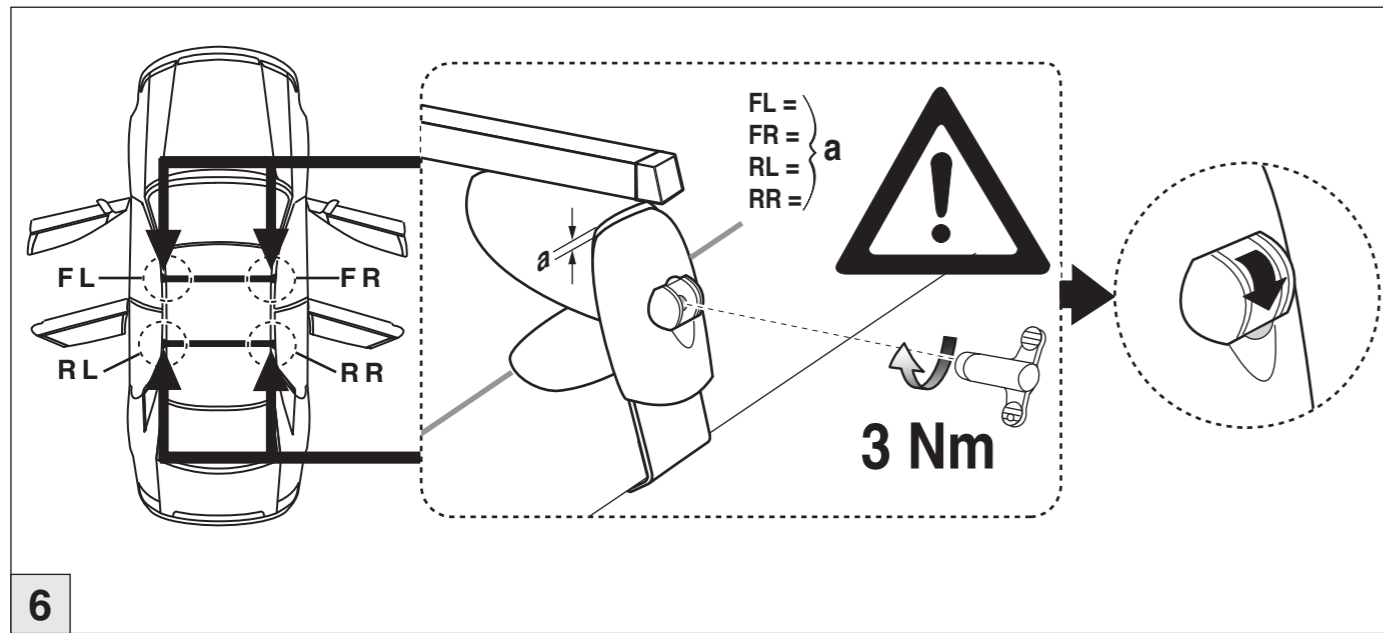

Atera SIGNO

Ford Mondeo Turnier 06/2007–01/2015
(ohne Reling/without rail/sans barres)

6

nur bei / only for Part-No.: 045 202

7

8

Atera SIGNO

Ford
Mondeo Turnier 06/2007–01/2015
(ohne Reling/without rail/sans barres de toit)

Part-No. : 044 202
Part-No. : 045 202

Atera
MADE IN GERMANY

Atera GmbH
Im Herrach 1
D-88299 Leutkirch
Internet: www.atera.de

Atera SIGNO

Ford Mondeo Turnier 06/2007–01/2015
(ohne Reling/without rail/sans barres)