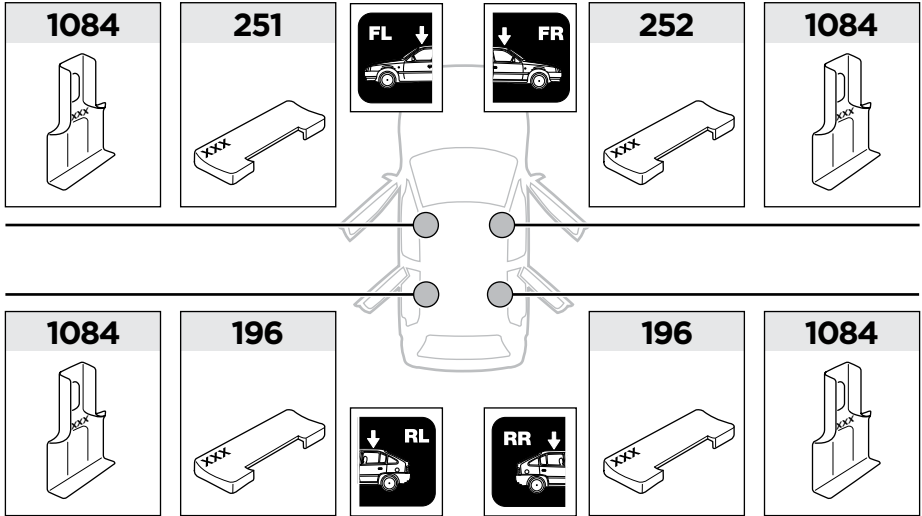

ISO 11154-E

x1

x1

1

	X (scale)	X (mm)	X (inch)
RENAULT Fluence , 4-dr Sedan, 09-	37	1021	40 ¹ / ₄
RENAULT Megane III , 5-dr Estate, 09- (Without railing)	36,5	1016	40
RENAULT Megane III , 5-dr Hatchback, 09-	36	1011	39 ³ / ₄

	Y (scale)	Y (mm)	Y (inch)
RENAULT Fluence , 4-dr Sedan, 09-	33	981	38 ⁵ / ₈
RENAULT Megane III , 5-dr Estate, 09- (Without railing)	32,5	976	38 ³ / ₈
RENAULT Megane III , 5-dr Hatchback, 09-	32,5	976	38 ³ / ₈

2

RENAULT Fluence, 4-dr Sedan, 09-

RENAULT Megane III, 5-dr Estate, 09- (Without railing)

RENAULT Megane III, 5-dr Hatchback, 09-

3

	W (mm)	Z (mm)	W (inch)	Z (inch)
RENAULT Fluence , 4-dr Sedan, 09-	110	735	4 ³/₈	28 ⁷/₈
RENAULT Megane III , 5-dr Estate, 09- (Without railing)	115	730	4 ¹/₂	28 ³/₄
RENAULT Megane III , 5-dr Hatchback, 09-	120	760	4 ³/₄	29 ⁷/₈