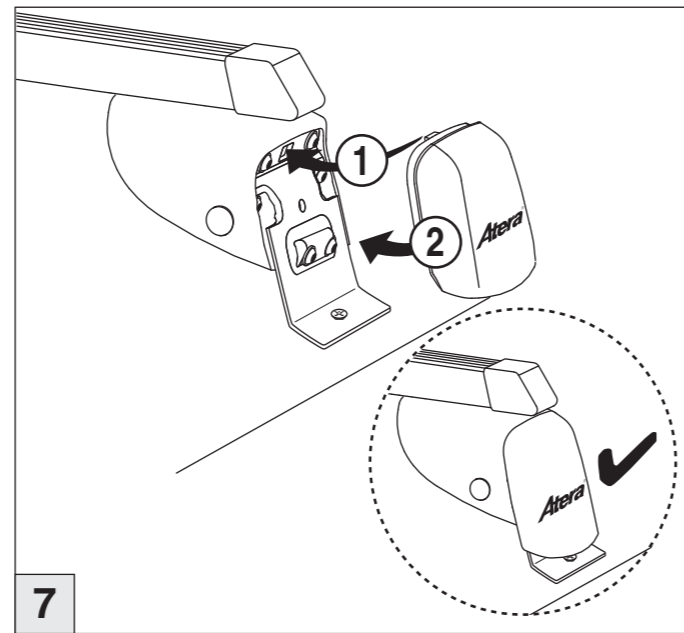

# Atera<sup>®</sup> SIGNO

Dacia Logan Express 03/2009–

Dacia Logan Kombi 2006–  
(ohne Reling/without rail)

# Atera<sup>®</sup> SIGNO

Dacia

Logan Kombi 2006–  
(ohne Reling/without rail)

Logan Express 03/2009–

Part-No. : 044 159  
Part-No. : 045 159

nur bei / only for Part-No.: 045 159

8

9