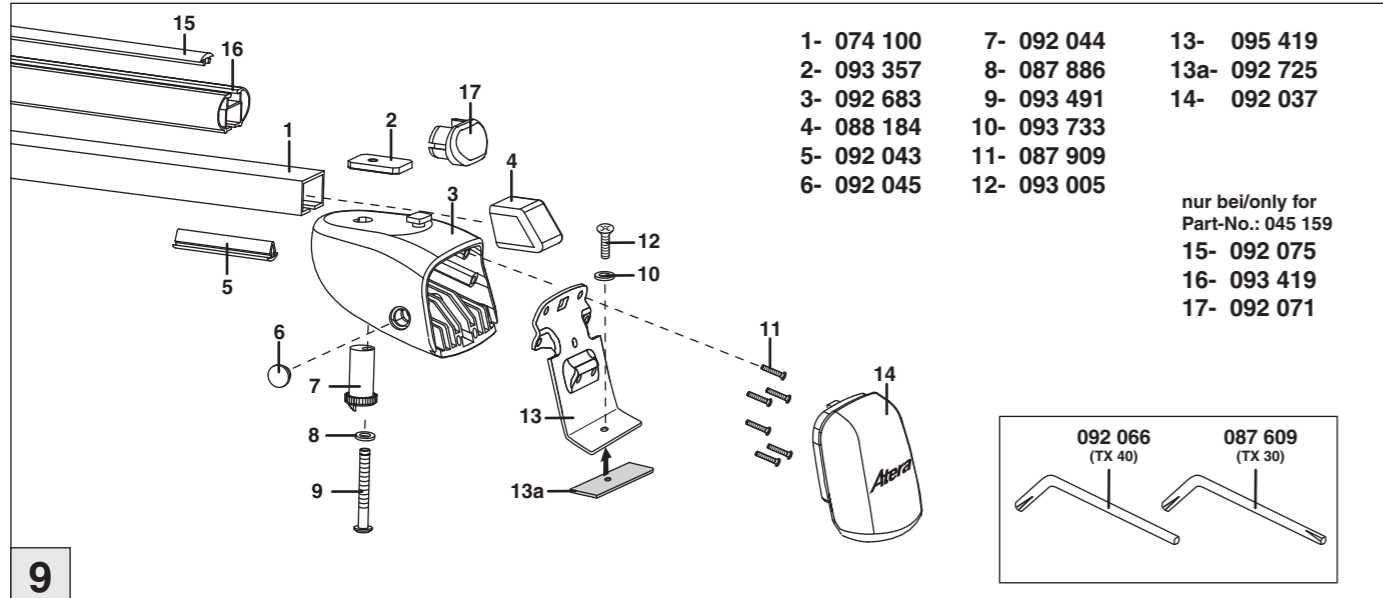

# Atera<sup>®</sup> SIGNO

Dacia

Logan Kombi 2006–  
(ohne Reling/without rail)

Logan Express 03/2009–

Part-No. : 044 159  
Part-No. : 045 159

nur bei / only for Part-No.: 045 159

8

9