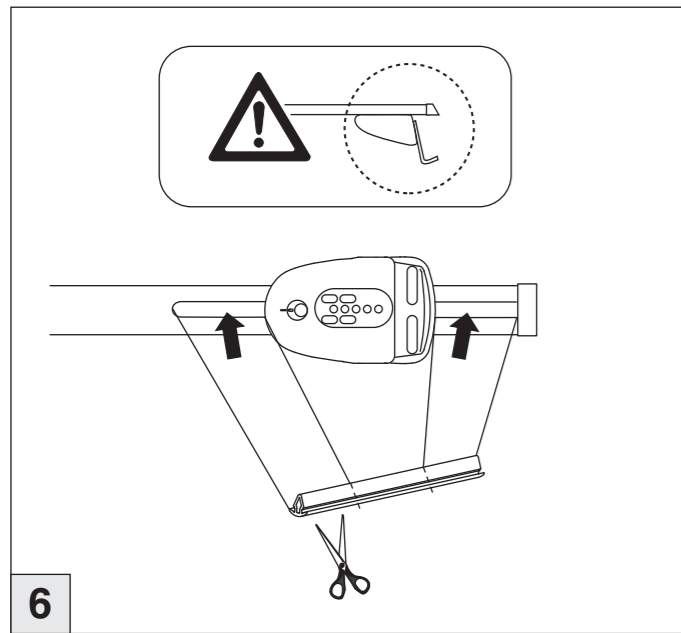

# Atera<sup>®</sup> SIGNO

Dacia Logan Express 03/2009–

Dacia Logan Kombi 2006–  
(ohne Reling/without rail)

# Atera<sup>®</sup> SIGNO

Dacia

Logan Kombi 2006–  
(ohne Reling/without rail)

Logan Express 03/2009–

Part-No. : 044 159  
Part-No. : 045 159

nur bei / only for Part-No.: 045 159

8

9