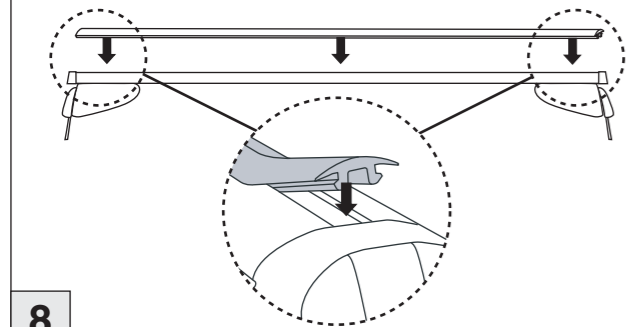

# Atera<sup>®</sup> SIGNO

Dacia

Logan Kombi 2006–  
(ohne Reling/without rail)

Logan Express 03/2009–

Part-No. : 044 159  
Part-No. : 045 159

nur bei / only for Part-No.: 045 159

8

9