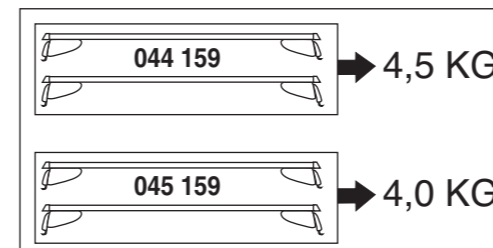

# Atera<sup>®</sup> SIGNO

Dacia

Logan Kombi 2006–  
(ohne Reling/without rail)

Logan Express 03/2009–

Part-No. : 044 159  
Part-No. : 045 159

nur bei / only for Part-No.: 045 159

8

9