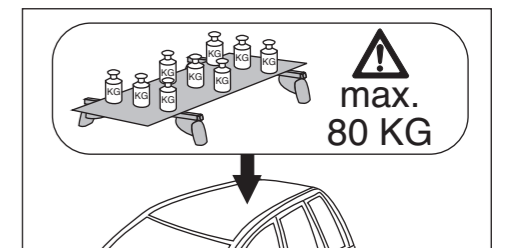

# Atera<sup>®</sup> SIGNO

Dacia

Logan Kombi 2006–  
(ohne Reling/without rail)

Logan Express 03/2009–

Part-No. : 044 159  
Part-No. : 045 159

nur bei / only for Part-No.: 045 159

8

9