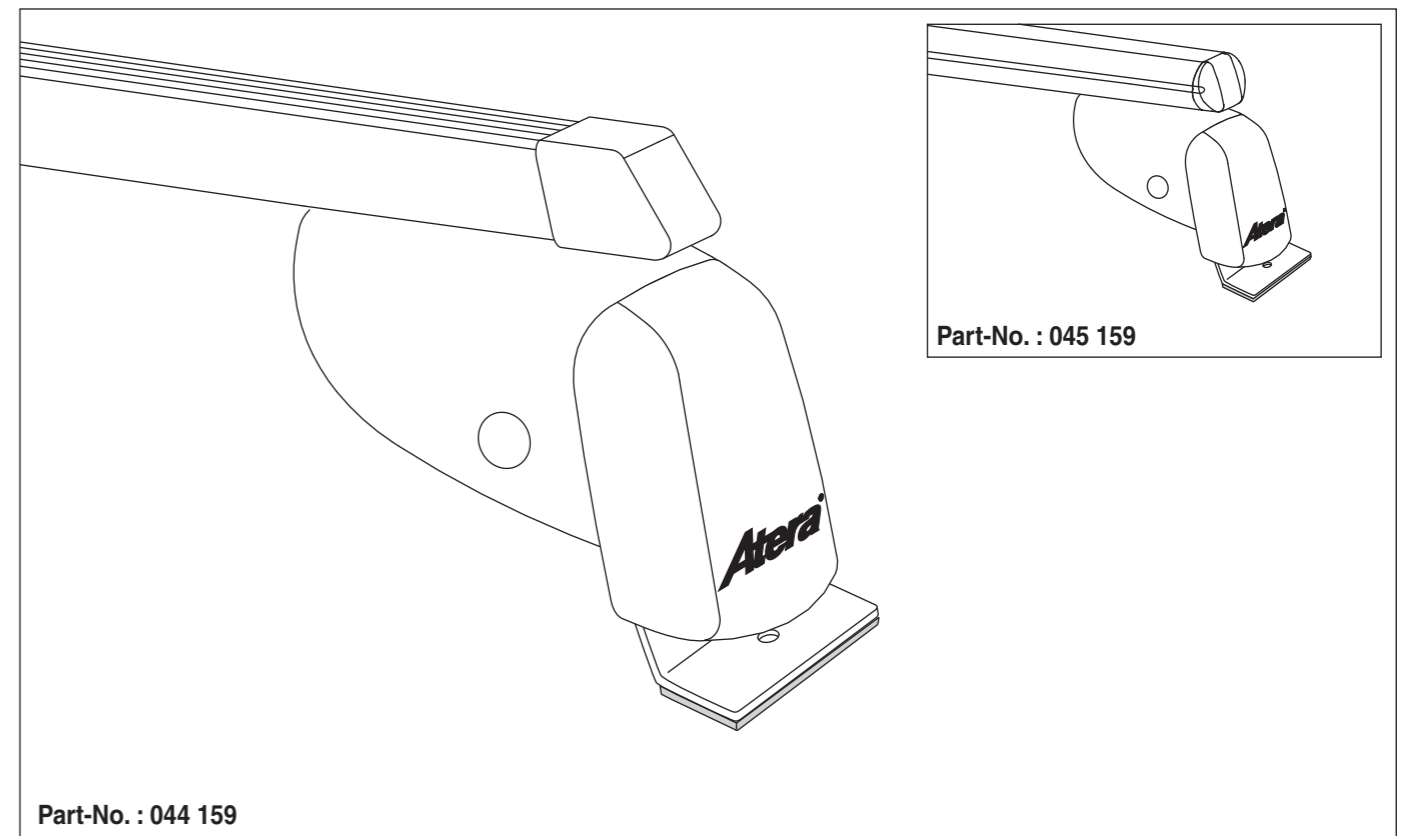

# Atera<sup>®</sup> SIGNO

Dacia

Logan Kombi 2006–  
(ohne Reling/without rail)

Logan Express 03/2009–

Part-No. : 044 159  
Part-No. : 045 159

nur bei / only for Part-No.: 045 159

8

9