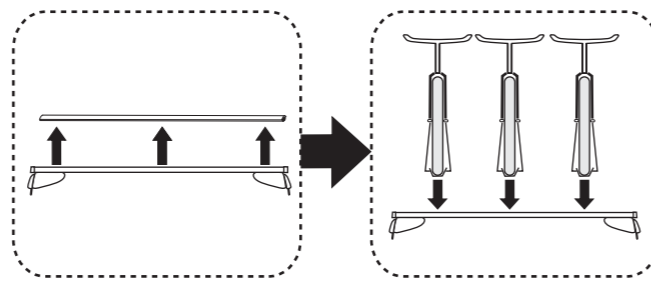

# Atera<sup>®</sup> SIGNO

Dacia

Logan Kombi 2006–  
(ohne Reling/without rail)

Logan Express 03/2009–

Part-No. : 044 159  
Part-No. : 045 159

nur bei / only for Part-No.: 045 159

8

9