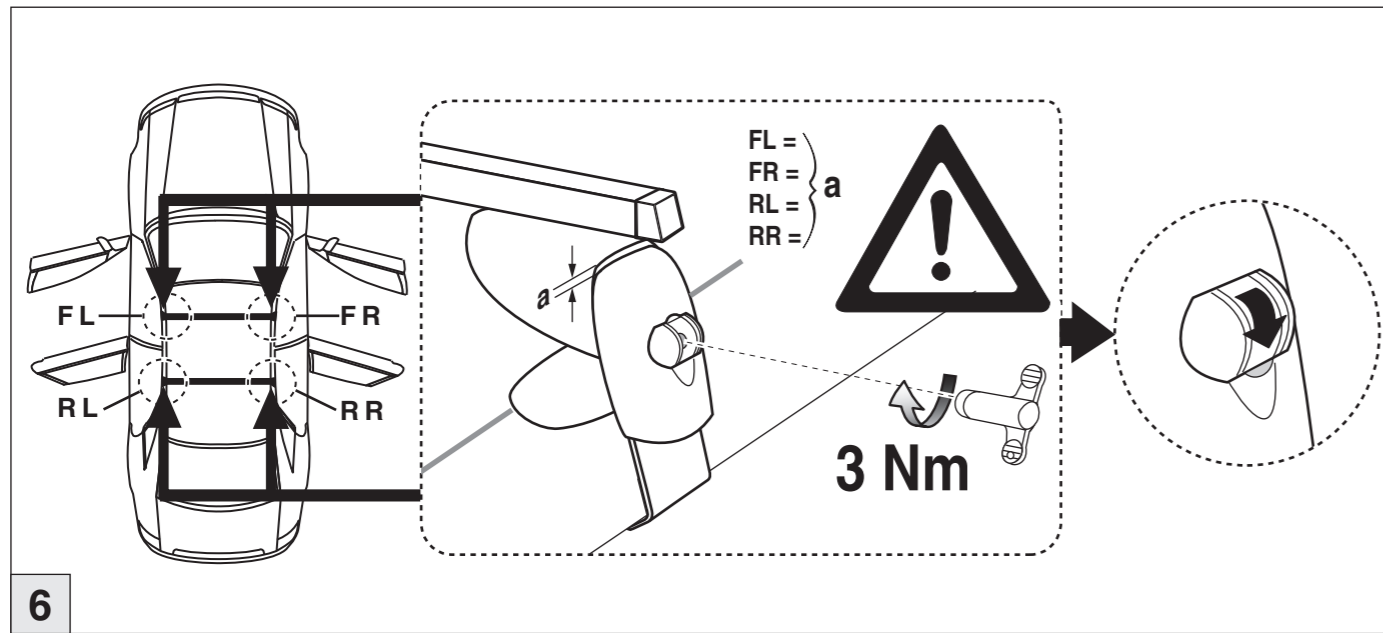

Atera SIGNO

Renault Megane 12/2008-02/2016
5-türig/doors/portes

6

nur bei / only for Part-No.: 045 222

7

8

Atera SIGNO

Renault
Megane 12/2008 - 02/2016
(5-türig/doors/portes)

Part-No. : 044 222
Part-No. : 045 222

Atera
MADE IN GERMANY

Atera GmbH
Im Herrach 1
D-88299 Leutkirch
Internet: www.atera.de

Atera SIGNO

Renault Megane 12/2008-02/2016
5-türig/doors/portes

INFO

1

2