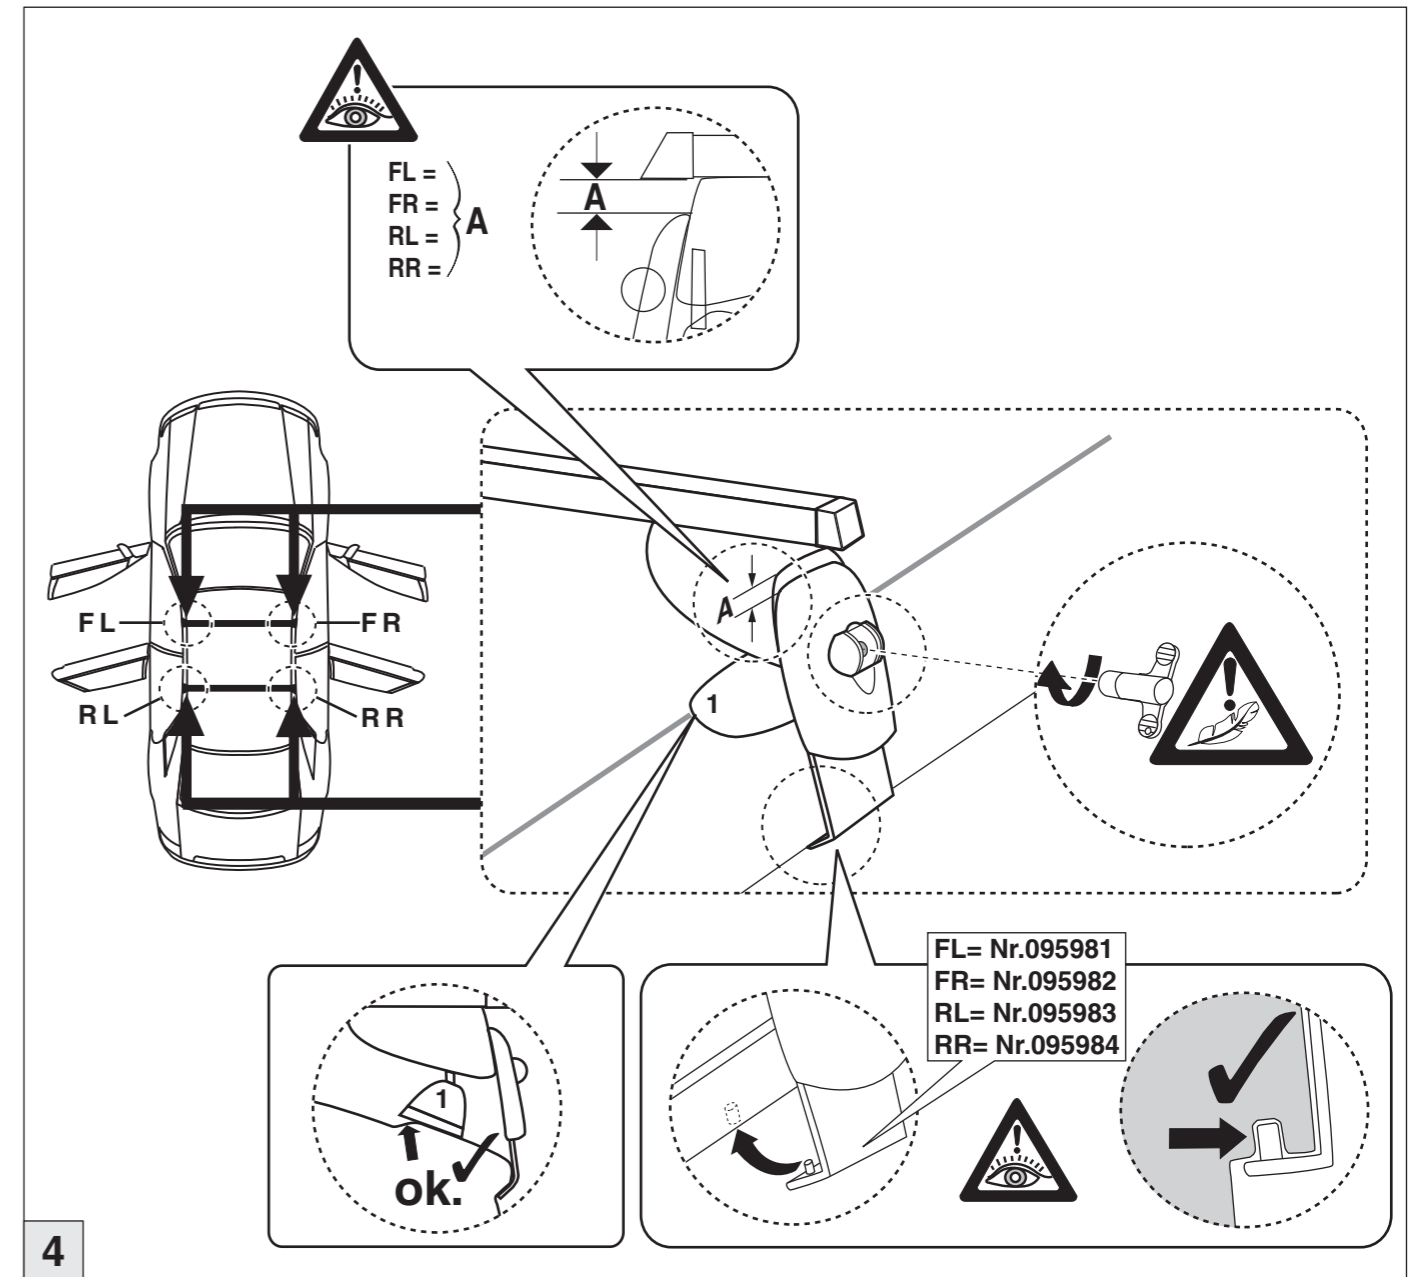

Atera SIGNO

Renault Megane 12/2008-02/2016
5-türig/doors/portes