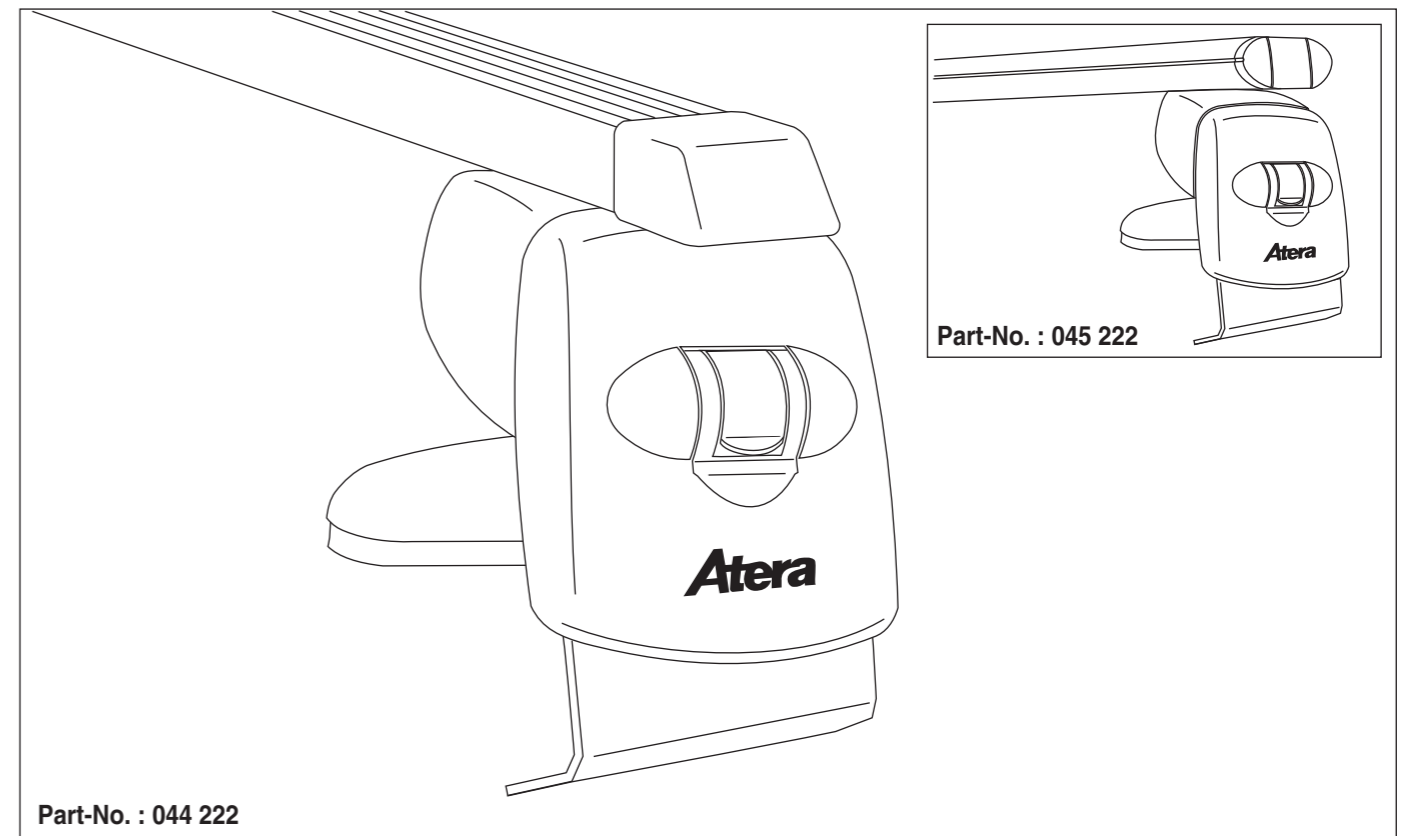

Atera SIGNO

Renault Megane 12/2008-02/2016
5-türig/doors/portes

6

nur bei / only for Part-No.: 045 222

7

8

Atera SIGNO

Renault
Megane 12/2008 - 02/2016
(5-türig/doors/portes)

Part-No. : 044 222
Part-No. : 045 222

Atera
MADE IN GERMANY

Atera GmbH
Im Herrach 1
D-88299 Leutkirch
Internet: www.atera.de

Atera SIGNO

Renault Megane 12/2008-02/2016
5-türig/doors/portes

INFO

1

2

3

Atera SIGNO

Renault Megane 12/2008-02/2016
5-türig/doors/portes

4

5