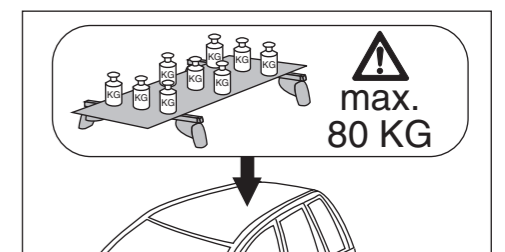

Atera SIGNO

Renault Megane 12/2008-02/2016
5-türig/doors/portes

6

nur bei / only for Part-No.: 045 222

7

8

Atera SIGNO

Renault
Megane 12/2008 - 02/2016
(5-türig/doors/portes)

Part-No. : 044 222
Part-No. : 045 222

Atera
MADE IN GERMANY

Atera GmbH
Im Herrach 1
D-88299 Leutkirch
Internet: www.atera.de

Atera SIGNO

Renault Megane 12/2008-02/2016
5-türig/doors/portes

INFO

1

2