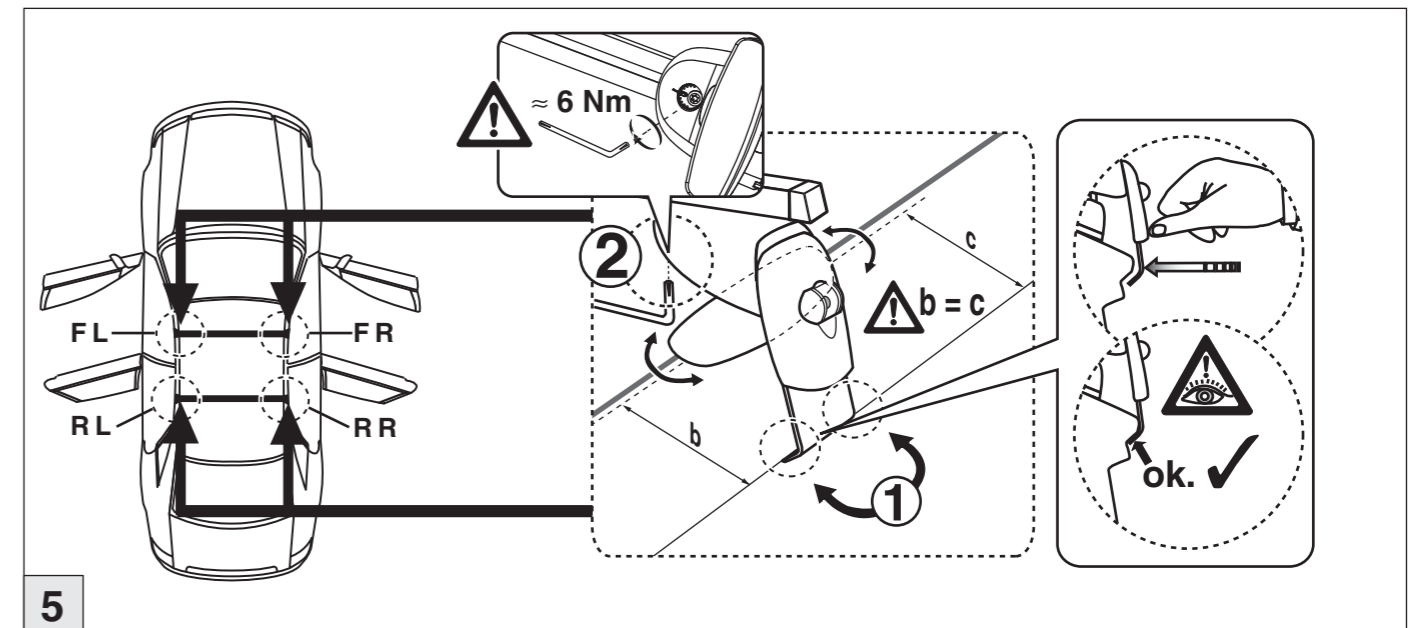

Atera SIGNO

Renault Megane 12/2008-02/2016
5-türig/doors/portes

INFO

1

2

3

Atera SIGNO

Renault Megane 12/2008-02/2016
5-türig/doors/portes

4

5