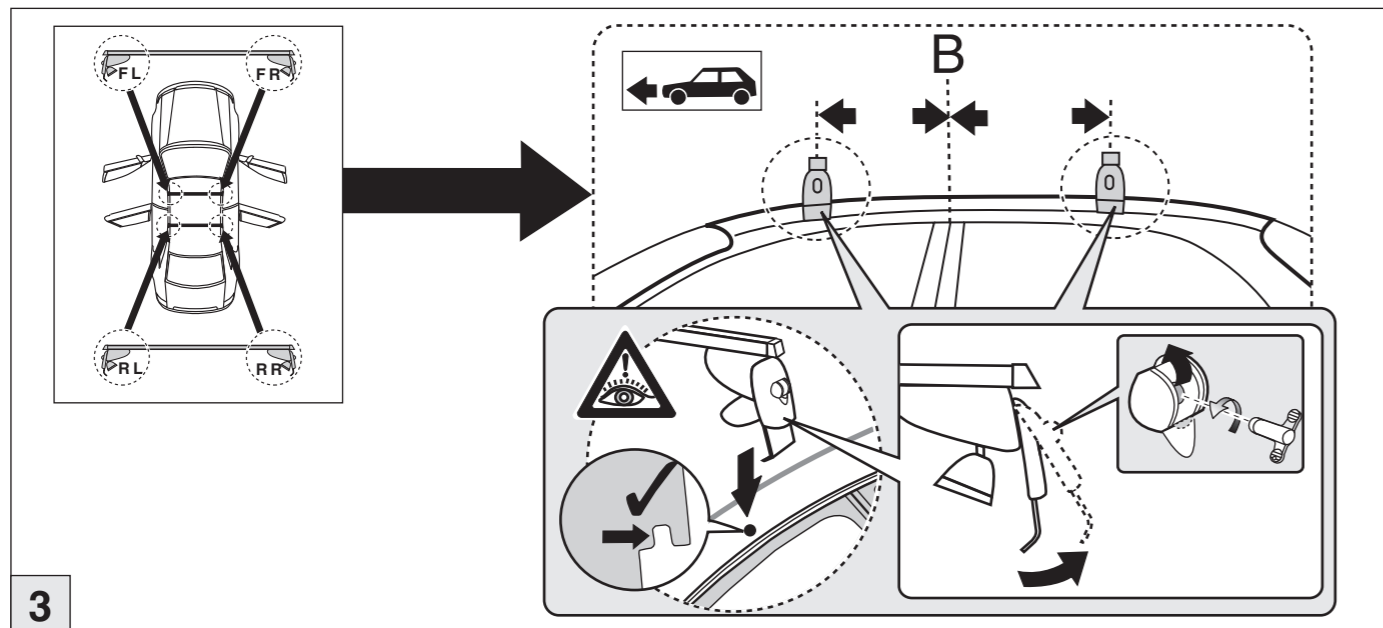

Part-No. : 044 222
Part-No. : 045 222

Atera
MADE IN GERMANY

Atera GmbH
Im Herrach 1
D-88299 Leutkirch
Internet: www.atera.de

Atera SIGNO

Renault Megane 12/2008-02/2016
5-türig/doors/portes

INFO

1

2