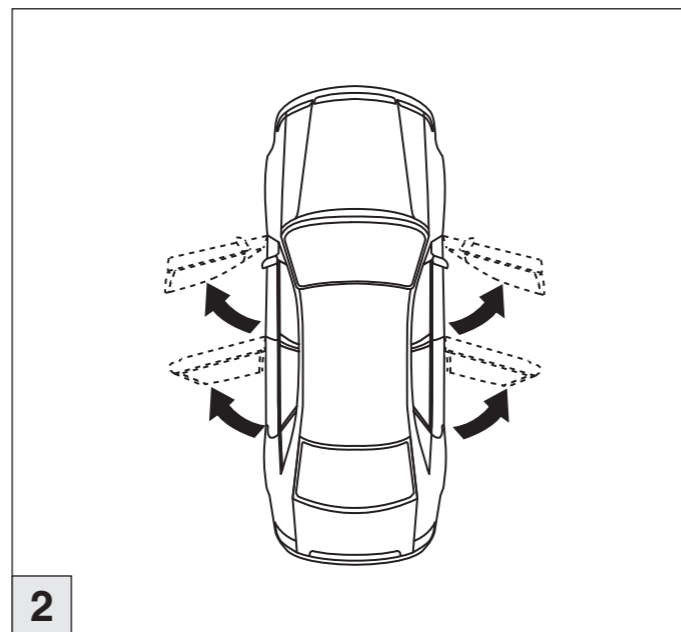

Part-No. : 044 222
Part-No. : 045 222

Atera
MADE IN GERMANY

Atera GmbH
Im Herrach 1
D-88299 Leutkirch
Internet: www.atera.de

Atera SIGNO

Renault Megane 12/2008-02/2016
5-türig/doors/portes

INFO

1

2