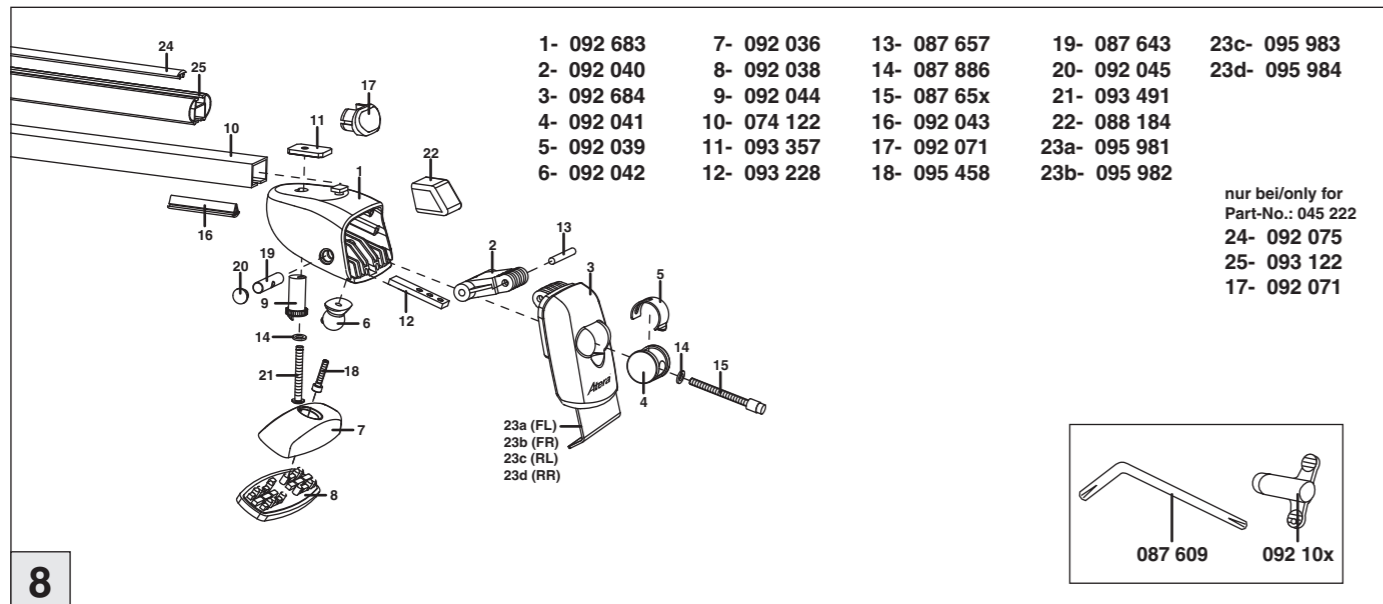

Atera SIGNO

Renault Megane 12/2008-02/2016
5-türig/doors/portes

6

nur bei / only for Part-No.: 045 222

7

8

Atera SIGNO

Renault
Megane 12/2008 - 02/2016
(5-türig/doors/portes)

Part-No. : 044 222
Part-No. : 045 222

Atera
MADE IN GERMANY

Atera GmbH
Im Herrach 1
D-88299 Leutkirch
Internet: www.atera.de

Atera SIGNO

Renault Megane 12/2008-02/2016
5-türig/doors/portes

INFO

1

2

3

Atera SIGNO

Renault Megane 12/2008-02/2016
5-türig/doors/portes

4

5