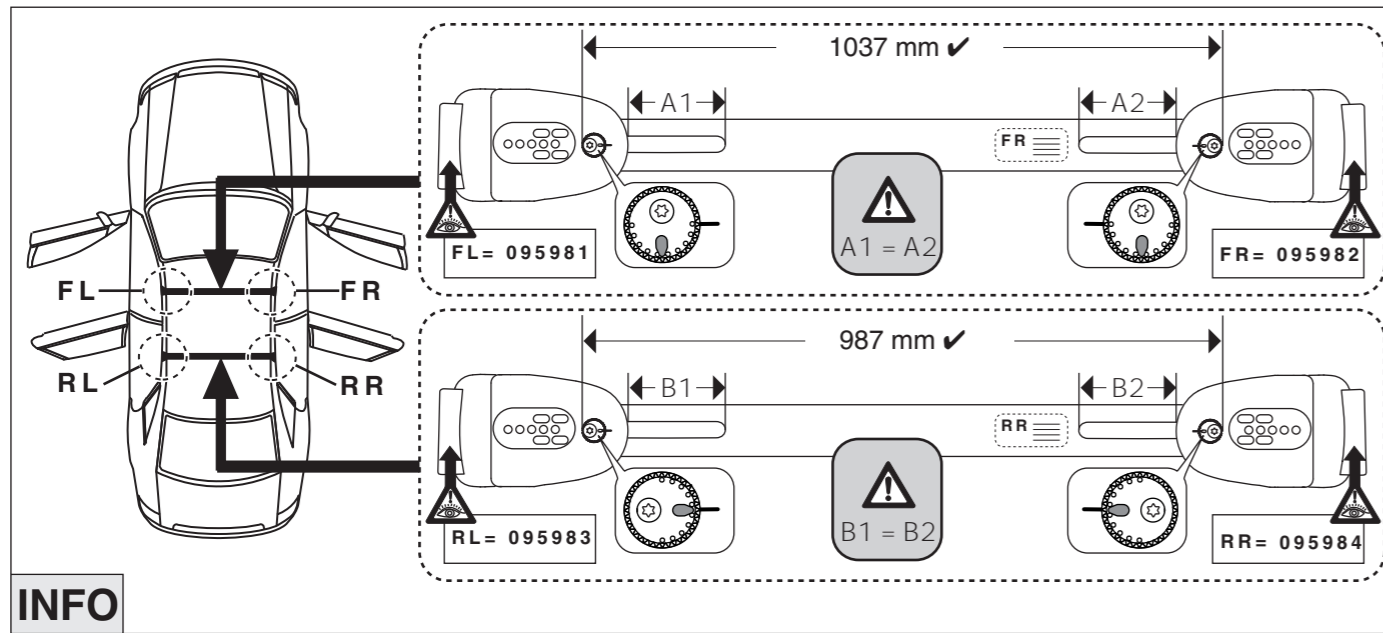

Atera SIGNO

Renault Megane 12/2008-02/2016
5-türig/doors/portes

6

nur bei / only for Part-No.: 045 222

7

8

Atera SIGNO

Renault
Megane 12/2008 - 02/2016
(5-türig/doors/portes)

Part-No. : 044 222
Part-No. : 045 222

Atera
MADE IN GERMANY

Atera GmbH
Im Herrach 1
D-88299 Leutkirch
Internet: www.atera.de

Atera SIGNO

Renault Megane 12/2008-02/2016
5-türig/doors/portes

INFO

1

2

3

Atera SIGNO

Renault Megane 12/2008-02/2016
5-türig/doors/portes

4

5