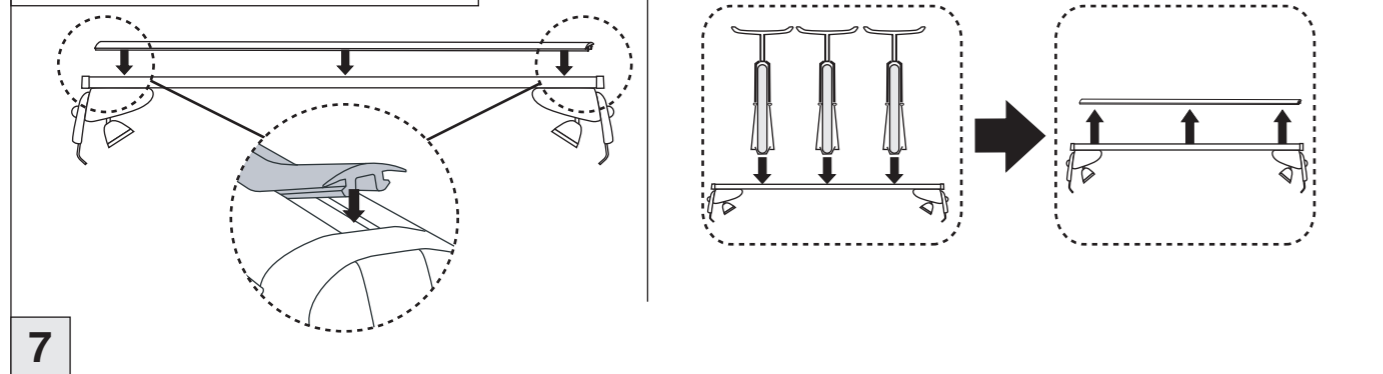

Atera SIGNO

Renault Megane 12/2008-02/2016
5-türig/doors/portes

6

nur bei / only for Part-No.: 045 222

7

8

Atera SIGNO

Renault
Megane 12/2008 - 02/2016
(5-türig/doors/portes)

Part-No. : 044 222
Part-No. : 045 222

Atera
MADE IN GERMANY

Atera GmbH
Im Herrach 1
D-88299 Leutkirch
Internet: www.atera.de

Atera SIGNO

Renault Megane 12/2008-02/2016
5-türig/doors/portes

INFO

1

2