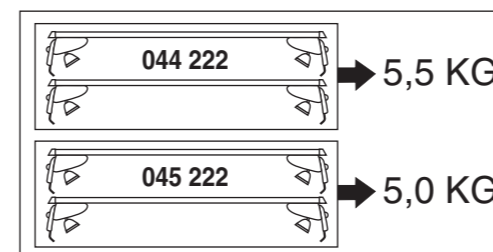

Atera SIGNO

Renault Megane 12/2008-02/2016
5-türig/doors/portes

6

nur bei / only for Part-No.: 045 222

7

8

Atera SIGNO

Renault
Megane 12/2008 - 02/2016
(5-türig/doors/portes)

Part-No. : 044 222
Part-No. : 045 222

Atera
MADE IN GERMANY

Atera GmbH
Im Herrach 1
D-88299 Leutkirch
Internet: www.atera.de

Atera SIGNO

Renault Megane 12/2008-02/2016
5-türig/doors/portes

INFO

1

2