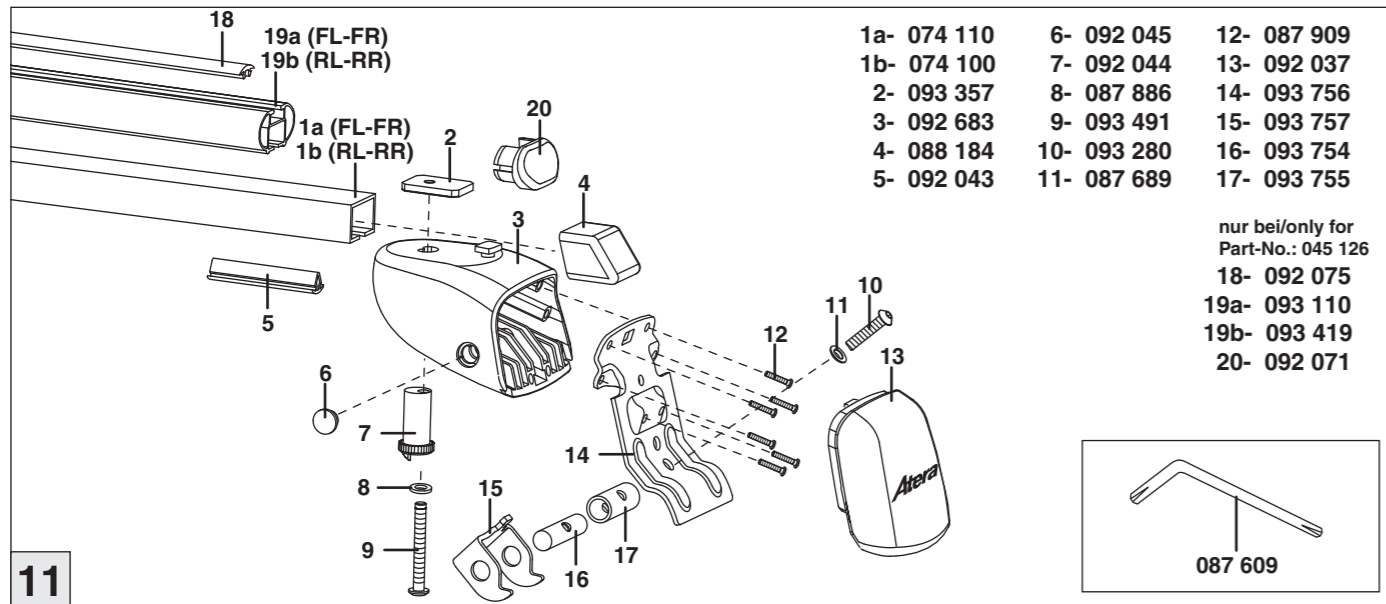

Atera® SIGNO

Opel Signum Reling 2004–
Opel Vectra Reling 2004–

2004–
2004–

Opel Astra Reling
Opel Zafira Reling

2004–
07/2005

8

9

nur bei / only for Part-No.: 045 126

10

11

Atera® SIGNO

Opel
Signum Reling 2004–
Vectra Reling 2004–
Astra Reling 09/2004–01/2007
Zafira Reling 07/2005–01/2007

Part-No. : 044 126
Part-No. : 045 126

Atera®
MADE IN GERMANY

Atera GmbH
Postfach 2240
D-88192 Ravensburg
Telefon 07 51 - 76 04-0
Telefax 07 51 - 76 04-76
E-Mail: info@atera.de