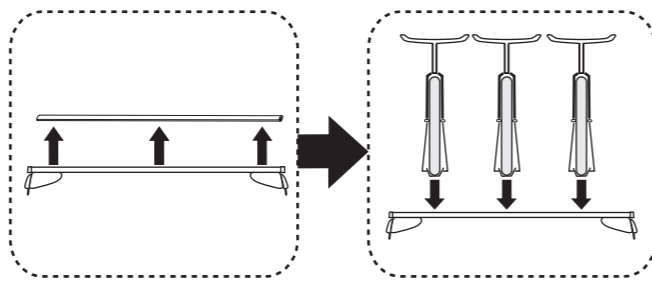

Atera® SIGNO

Opel Signum Reling 2004–
Opel Vectra Reling 2004–

2004–
2004–

Opel Astra Reling
Opel Zafira Reling

2004–
07/2005

8

9

nur bei / only for Part-No.: 045 126