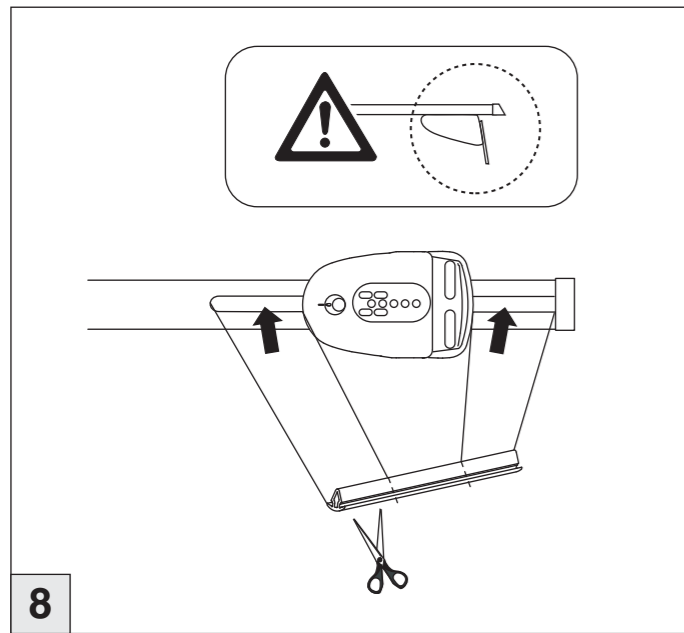

Atera® SIGNO

Opel Signum Reling 2004–
Opel Vectra Reling 2004–

2004–
2004–

Opel Astra Reling
Opel Zafira Reling

2004–
07/2005

8

9

nur bei / only for Part-No.: 045 126