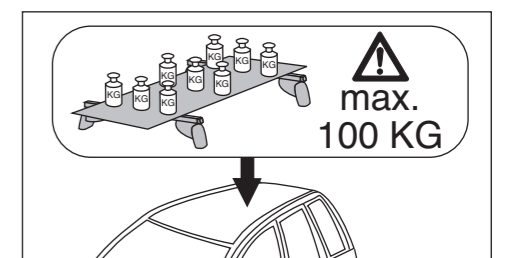

10

11

Atera® SIGNO

Opel
Signum Reling 2004–
Vectra Reling 2004–
Astra Reling 09/2004–01/2007
Zafira Reling 07/2005–01/2007

Part-No. : 044 126
Part-No. : 045 126

Atera®
MADE IN GERMANY

Atera GmbH
Postfach 2240
D-88192 Ravensburg
Telefon 07 51 - 76 04-0
Telefax 07 51 - 76 04-76
E-Mail: info@atera.de