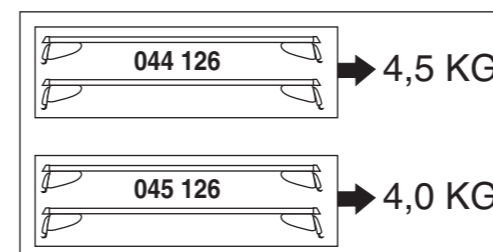

10

11

Atera® SIGNO

Opel
Signum Reling 2004–
Vectra Reling 2004–
Astra Reling 09/2004–01/2007
Zafira Reling 07/2005–01/2007

Part-No. : 044 126
Part-No. : 045 126

Atera®
MADE IN GERMANY

Atera GmbH
Postfach 2240
D-88192 Ravensburg
Telefon 07 51 - 76 04-0
Telefax 07 51 - 76 04-76
E-Mail: info@atera.de