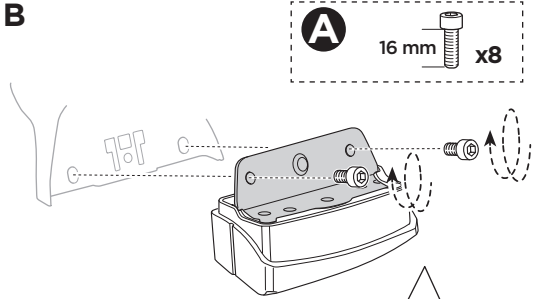

This kit is only for vehicles with fixpoint mounting.

ISO 11154-E

183119

C.20160115
509-3119-03

Bring your life
thule.com

2**A****B**

- EN** Only a few turns
DE Nur wenige Umdrehungen
FR Quelques tours uniquement
NL Slechts enkele slagen
IT Solo qualche giro
ES Sólo algunas vueltas
PT Noções básicas
SV Endast några varv
DK Kun nogle få omgange
NE Bare noen få omdreinger
FI Vain muutama kierros
ET Ainult mõni pööre
LV Tikai dažī apgriezieni
LT Tik keli pasukimai
PL Wystarczy kilka obrotów
RU Только несколько оборотов