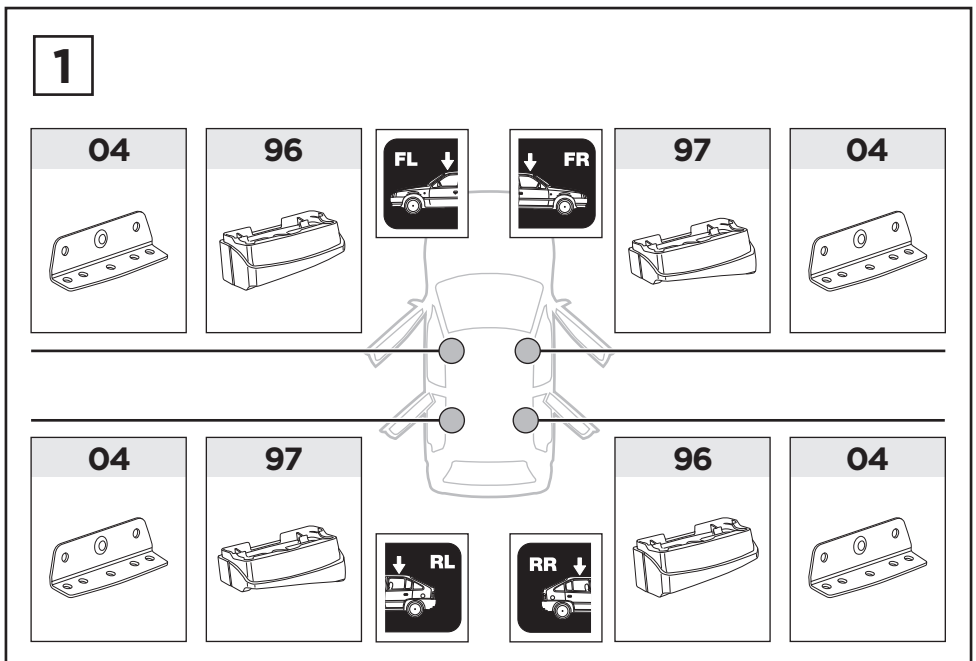

This kit is only for vehicles with fixpoint mounting.

ISO 11154-E

183119

C.20160115
509-3119-03

Bring your life
thule.com

2**A****B**

- EN** Only a few turns
DE Nur wenige Umdrehungen
FR Quelques tours uniquement
NL Slechts enkele slagen
IT Solo qualche giro
ES Sólo algunas vueltas
PT Noções básicas
SV Endast några varv
DK Kun nogle få omgange
NE Bare noen få omdreinger
FI Vain muutama kierros
ET Ainult mõni pööre
LV Tikai dažī apgriezieni
LT Tik keli pasukimai
PL Wystarczy kilka obrotów
RU Только несколько оборотов