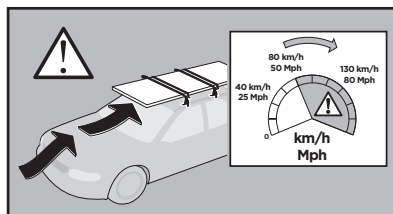

This kit is only for vehicles with fixpoint mounting.

ISO 11154-E

183119

C.20160115
509-3119-03

Bring your life
thule.com

2**A****B**

- EN** Only a few turns
DE Nur wenige Umdrehungen
FR Quelques tours uniquement
NL Slechts enkele slagen
IT Solo qualche giro
ES Sólo algunas vueltas
PT Noções básicas
SV Endast några varv
DK Kun nogle få omgange
NE Bare noen få omdreinger
FI Vain muutama kierros
ET Ainult mõni pööre
LV Tikai dažī apgriezieni
LT Tik keli pasukimai
PL Wystarczy kilka obrotów
RU Только несколько оборотов