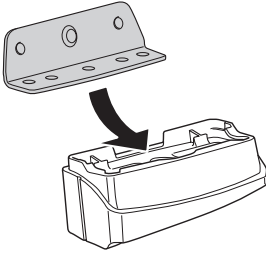

This kit is only for vehicles with fixpoint mounting.

ISO 11154-E

183119

C.20160115
509-3119-03

Bring your life
thule.com

2**A****B**

- EN** Only a few turns
DE Nur wenige Umdrehungen
FR Quelques tours uniquement
NL Slechts enkele slagen
IT Solo qualche giro
ES Sólo algunas vueltas
PT Noções básicas
SV Endast några varv
DK Kun nogle få omgange
NE Bare noen få omdreinger
FI Vain muutama kierros
ET Ainult mõni pööre
LV Tikai dažī apgriezieni
LT Tik keli pasukimai
PL Wystarczy kilka obrotów
RU Только несколько оборотов