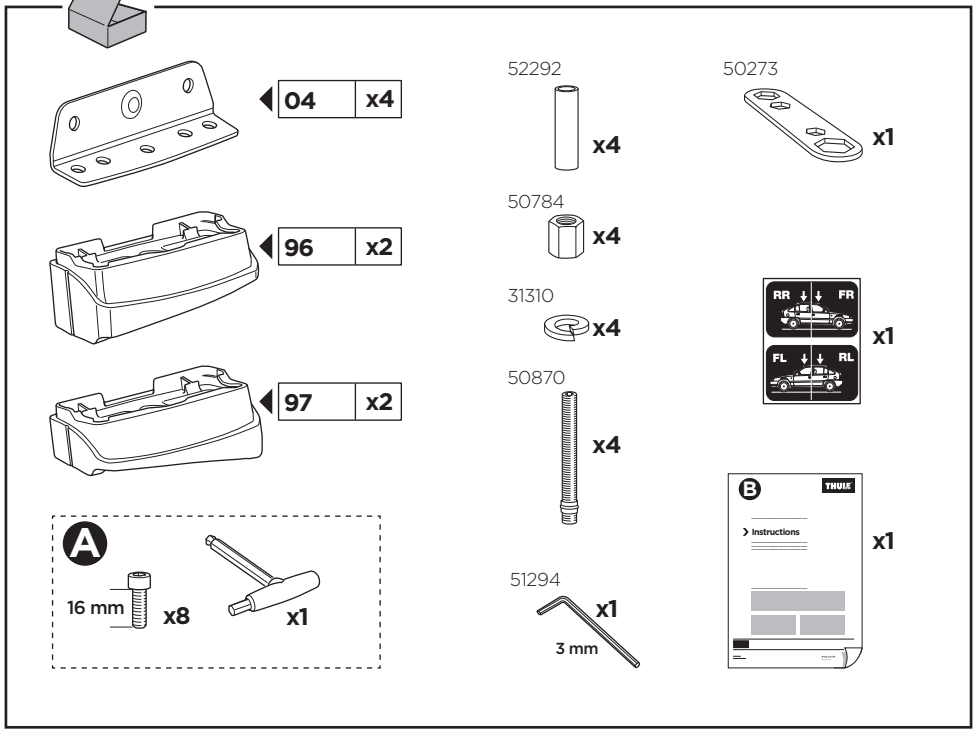

This kit is only for vehicles with fixpoint mounting.

ISO 11154-E

183119

C.20160115
509-3119-03

Bring your life
thule.com

2**A****B**

- EN** Only a few turns
DE Nur wenige Umdrehungen
FR Quelques tours uniquement
NL Slechts enkele slagen
IT Solo qualche giro
ES Sólo algunas vueltas
PT Noções básicas
SV Endast några varv
DK Kun nogle få omgange
NE Bare noen få omdreinger
FI Vain muutama kierros
ET Ainult mõni pööre
LV Tikai dažī apgriezieni
LT Tik keli pasukimai
PL Wystarczy kilka obrotów
RU Только несколько оборотов