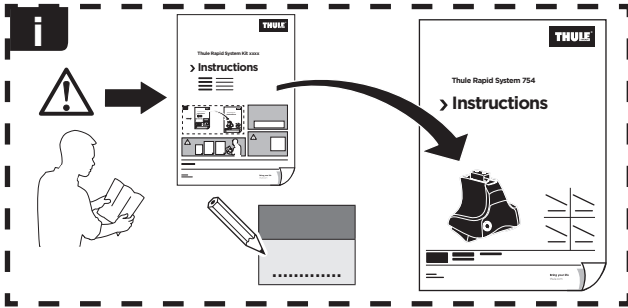

Thule Rapid System Kit 1385

> Instructions

TOYOTA Rav 4 (Mk.III.), 5-dr SUV, 05-09, 10-
TOYOTA Vanguard, 5-dr SUV, 07-

ISO 11154-E

07 x2

15 x2

679 x2

833 x2

x1

x1

1

	X (scale)	X (mm)	X (inch)
TOYOTA Rav 4 (Mk.III.), 5-dr SUV, 05-09, 10-	40,5	1056	41 1/2
TOYOTA Vanguard, 5-dr SUV, 07-	40,5	1056	41 1/2

	Y (scale)	Y (mm)	Y (inch)
TOYOTA Rav 4 (Mk.III.), 5-dr SUV, 05-09, 10-	36	1011	39 3/4
TOYOTA Vanguard, 5-dr SUV, 07-	36	1011	39 3/4