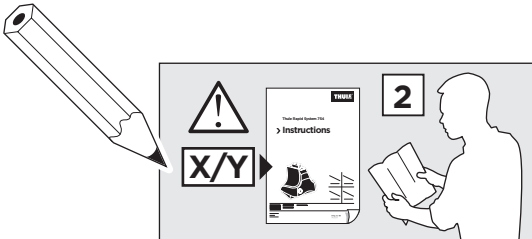

Thule Rapid System Kit 1385

> Instructions

TOYOTA Rav 4 (Mk.III.), 5-dr SUV, 05-09, 10-
TOYOTA Vanguard, 5-dr SUV, 07-

ISO 11154-E

07 x2

15 x2

679 x2

833 x2

x1

x1

1

	X (scale)	X (mm)	X (inch)
TOYOTA Rav 4 (Mk.III.), 5-dr SUV, 05-09, 10-	40,5	1056	41 1/2
TOYOTA Vanguard, 5-dr SUV, 07-	40,5	1056	41 1/2

	Y (scale)	Y (mm)	Y (inch)
TOYOTA Rav 4 (Mk.III.), 5-dr SUV, 05-09, 10-	36	1011	39 3/4
TOYOTA Vanguard, 5-dr SUV, 07-	36	1011	39 3/4