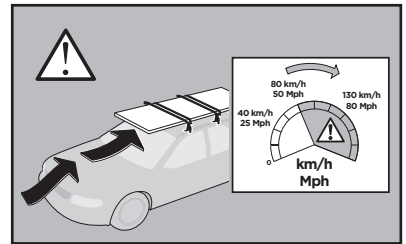

Thule Rapid System Kit 1385

> Instructions

TOYOTA Rav 4 (Mk.III.), 5-dr SUV, 05-09, 10-
TOYOTA Vanguard, 5-dr SUV, 07-

ISO 11154-E

07 x2

15 x2

679 x2

833 x2

x1

x1

1

	X (scale)	X (mm)	X (inch)
TOYOTA Rav 4 (Mk.III.), 5-dr SUV, 05-09, 10-	40,5	1056	41 1/2
TOYOTA Vanguard, 5-dr SUV, 07-	40,5	1056	41 1/2

	Y (scale)	Y (mm)	Y (inch)
TOYOTA Rav 4 (Mk.III.), 5-dr SUV, 05-09, 10-	36	1011	39 3/4
TOYOTA Vanguard, 5-dr SUV, 07-	36	1011	39 3/4