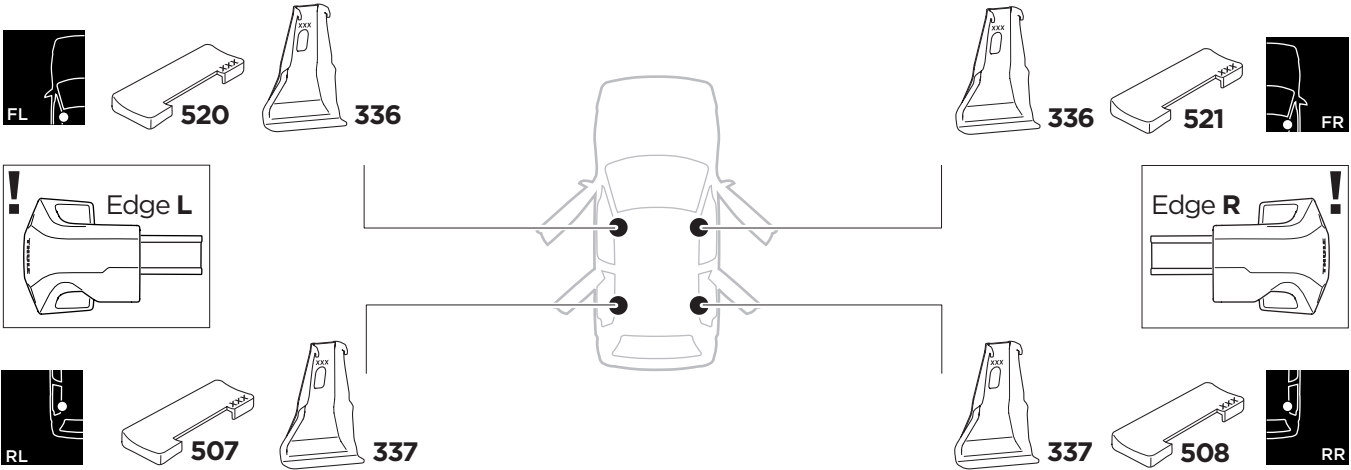

1

Kit 145159

JAGUAR E-Pace, 5-dr SUV, 18-

ISO 11154-E

THULE WingBar Evo	THULE WingBar Edge	THULE WingBar	THULE SquareBar	Evo X (scale)	Edge X (scale)
JAGUAR E-Pace, 5-dr SUV, 18-				49	Q

THULE ProBar	THULE SlideBar	X (mm/inch)		
JAGUAR E-Pace, 5-dr SUV, 18-		1141 mm / 44 7/8"		

THULE WingBar Evo	THULE WingBar Edge	THULE WingBar	THULE SquareBar	Evo Y (scale)	Edge Y (scale)
JAGUAR E-Pace, 5-dr SUV, 18-				41	O

THULE ProBar	THULE SlideBar	Y (mm/inch)		
JAGUAR E-Pace, 5-dr SUV, 18-		1061 mm / 41 3/4"		

	W (mm/inch)	Z (mm/inch)
JAGUAR E-Pace, 5-dr SUV, 18-	730 mm / 28 3/4"	270 mm / 10 5/8"