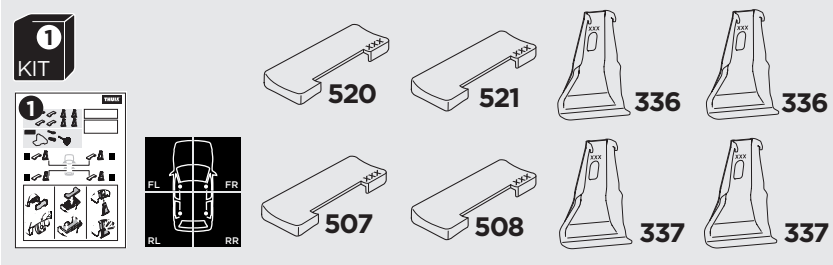

1

Kit 145159

JAGUAR E-Pace, 5-dr SUV, 18-

ISO 11154-E

THULE WingBar Evo	THULE WingBar Edge	THULE WingBar	THULE SquareBar	Evo X (scale)	Edge X (scale)
JAGUAR E-Pace, 5-dr SUV, 18-				49	Q

THULE ProBar	THULE SlideBar	X (mm/inch)		
JAGUAR E-Pace, 5-dr SUV, 18-		1141 mm / 44 7/8"		

THULE WingBar Evo	THULE WingBar Edge	THULE WingBar	THULE SquareBar	Evo Y (scale)	Edge Y (scale)
JAGUAR E-Pace, 5-dr SUV, 18-				41	O

THULE ProBar	THULE SlideBar	Y (mm/inch)		
JAGUAR E-Pace, 5-dr SUV, 18-		1061 mm / 41 3/4"		

	W (mm/inch)	Z (mm/inch)
JAGUAR E-Pace, 5-dr SUV, 18-	730 mm / 28 3/4"	270 mm / 10 5/8"