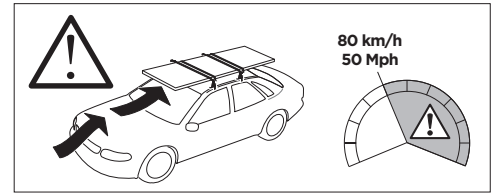

1

Kit 145159

JAGUAR E-Pace, 5-dr SUV, 18-

ISO 11154-E

THULE WingBar Evo	THULE WingBar Edge	THULE WingBar	THULE SquareBar	Evo X (scale)	Edge X (scale)
JAGUAR E-Pace, 5-dr SUV, 18-				49	Q

THULE ProBar	THULE SlideBar	X (mm/inch)		
JAGUAR E-Pace, 5-dr SUV, 18-		1141 mm / 44 7/8"		

THULE WingBar Evo	THULE WingBar Edge	THULE WingBar	THULE SquareBar	Evo Y (scale)	Edge Y (scale)
JAGUAR E-Pace, 5-dr SUV, 18-				41	O

THULE ProBar	THULE SlideBar	Y (mm/inch)		
JAGUAR E-Pace, 5-dr SUV, 18-		1061 mm / 41 3/4"		

	W (mm/inch)	Z (mm/inch)
JAGUAR E-Pace, 5-dr SUV, 18-	730 mm / 28 3/4"	270 mm / 10 5/8"