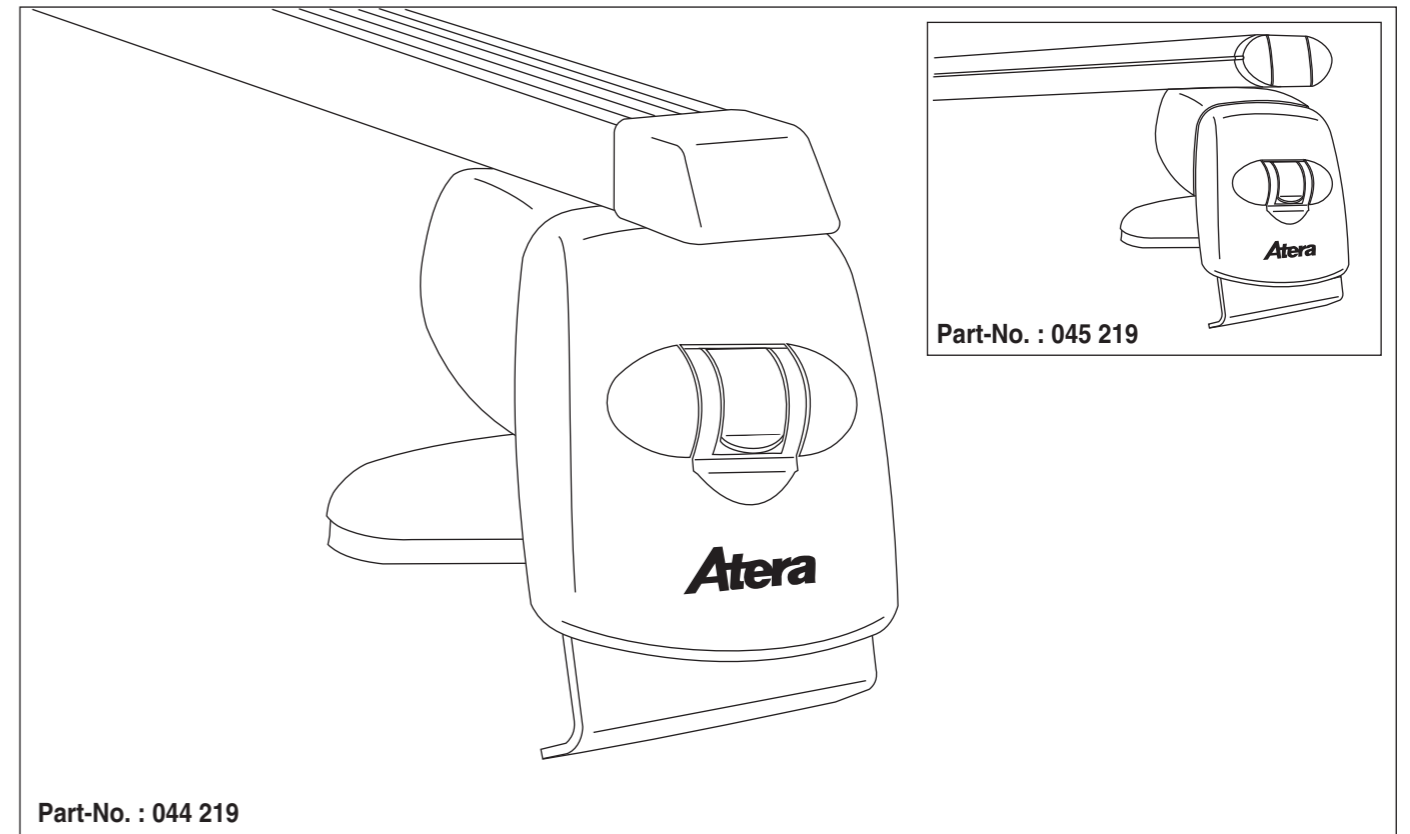

# Atera SIGNO

Opel Insignia 11/2008 – 06/2017  
(4/5-türig • 4/5 doors • 4/5 portes)

6

nur bei / only for Part-No.: 045 219

7

8

# Atera SIGNO

Opel  
Insignia 11/2008 – 06/2017  
(4/5-türig • 4/5 doors • 4/5 portes)

Art.-Nr. / Part-No. : 044 219  
Art.-Nr. / Part-No. : 045 219

Part-No. : 044 219

**Atera**  
MADE IN GERMANY

Atera GmbH  
Im Herrach 1  
D-88299 Leutkirch  
Internet: www.atera.de

# Atera SIGNO

Opel Insignia 11/2008 – 06/2017  
(4/5-türig • 4/5 doors • 4/5 portes)

INFO

# Atera SIGNO

Opel Insignia 11/2008 – 06/2017  
(4/5-türig • 4/5 doors • 4/5 portes)