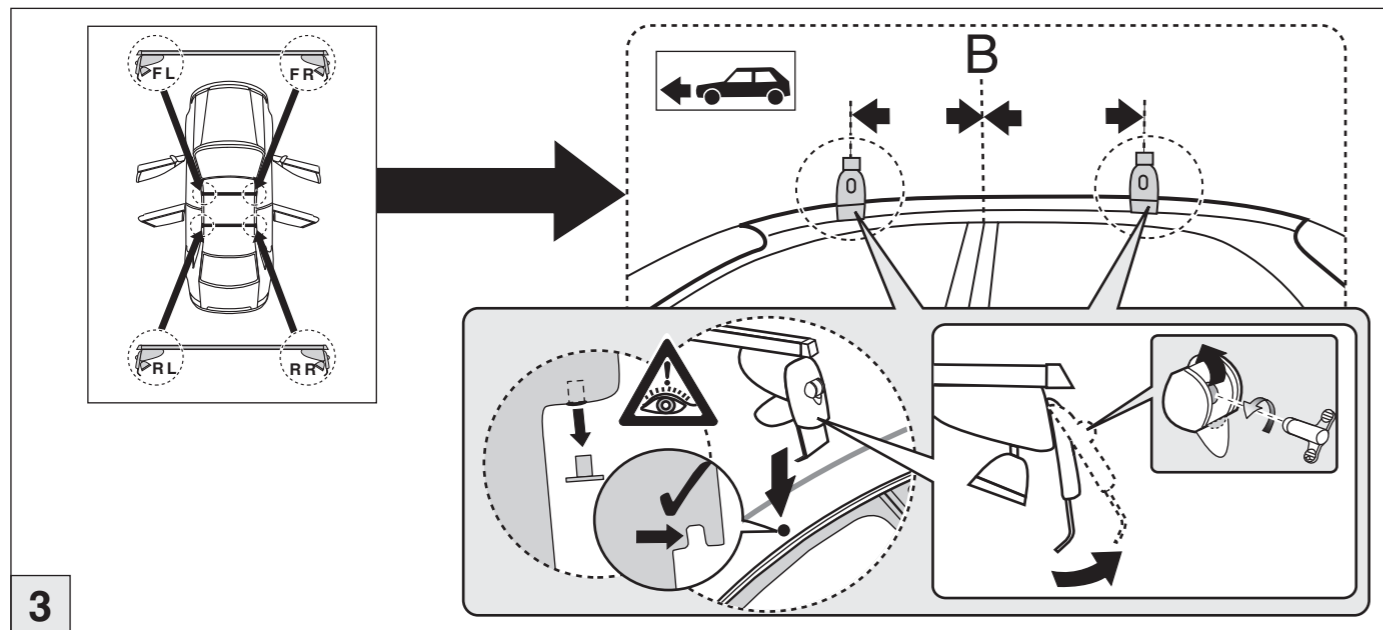

Atera SIGNO

Opel Insignia 11/2008 – 06/2017
(4/5-türig • 4/5 doors • 4/5 portes)

INFO

Atera SIGNO

Opel Insignia 11/2008 – 06/2017
(4/5-türig • 4/5 doors • 4/5 portes)