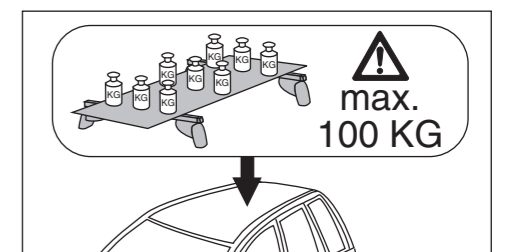

# Atera SIGNO

Opel  
Insignia 11/2008 – 06/2017  
(4/5-türig • 4/5 doors • 4/5 portes)

Art.-Nr. / Part-No. : 044 219  
Art.-Nr. / Part-No. : 045 219

Part-No. : 044 219

**Atera**  
MADE IN GERMANY

Atera GmbH  
Im Herrach 1  
D-88299 Leutkirch  
Internet: www.atera.de