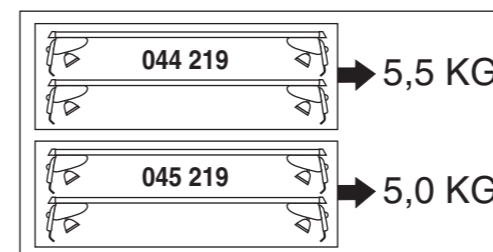

# Atera SIGNO

Opel  
Insignia 11/2008 – 06/2017  
(4/5-türig • 4/5 doors • 4/5 portes)

Art.-Nr. / Part-No. : 044 219  
Art.-Nr. / Part-No. : 045 219

Part-No. : 044 219

**Atera**  
MADE IN GERMANY

Atera GmbH  
Im Herrach 1  
D-88299 Leutkirch  
Internet: www.atera.de