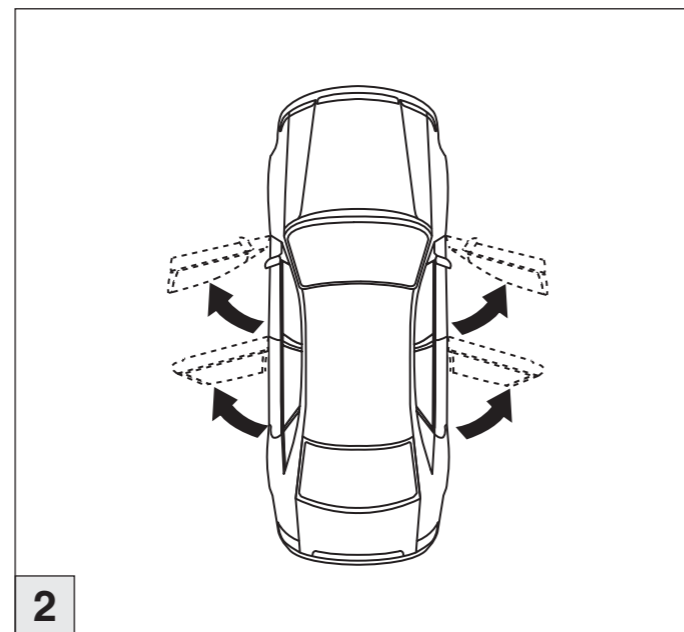

Atera SIGNO

Opel Insignia 11/2008 – 06/2017
(4/5-türig • 4/5 doors • 4/5 portes)

INFO

Atera SIGNO

Opel Insignia 11/2008 – 06/2017
(4/5-türig • 4/5 doors • 4/5 portes)