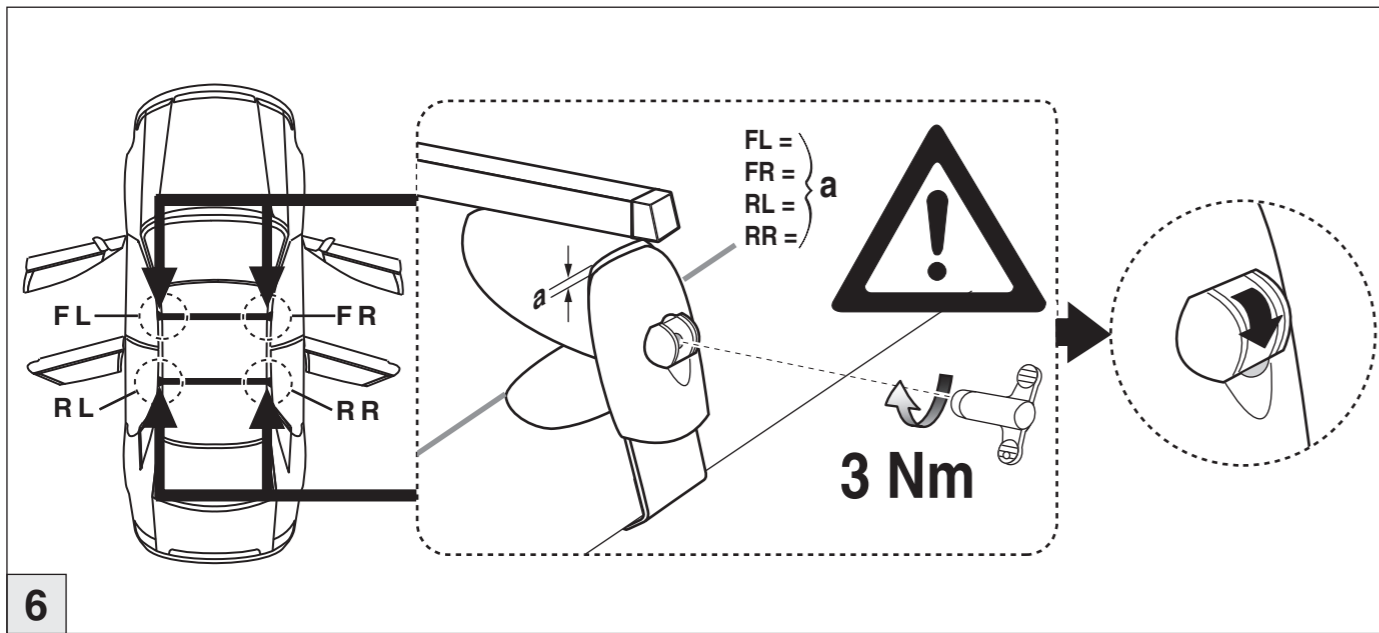

# Atera SIGNO

Opel Insignia 11/2008 – 06/2017  
(4/5-türig • 4/5 doors • 4/5 portes)

6

nur bei / only for Part-No.: 045 219

7

8

# Atera SIGNO

Opel  
Insignia 11/2008 – 06/2017  
(4/5-türig • 4/5 doors • 4/5 portes)

Art.-Nr. / Part-No. : 044 219  
Art.-Nr. / Part-No. : 045 219

Part-No. : 044 219

**Atera**  
MADE IN GERMANY

Atera GmbH  
Im Herrach 1  
D-88299 Leutkirch  
Internet: www.atera.de