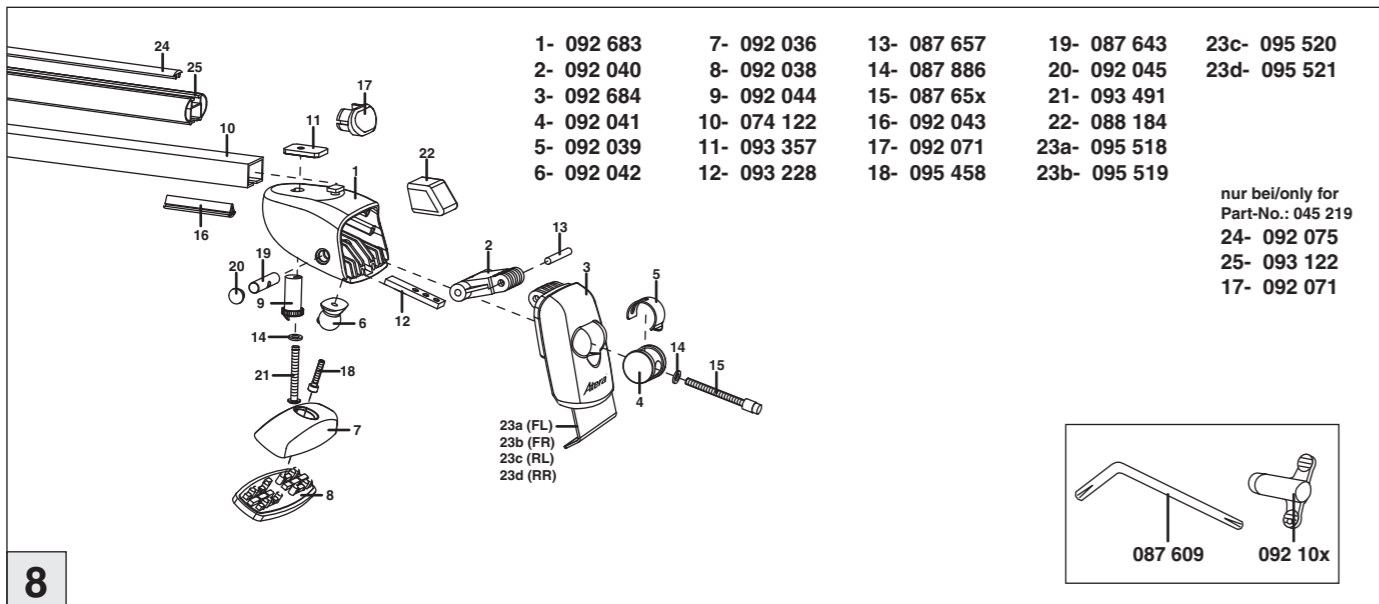

# Atera SIGNO

Opel Insignia 11/2008 – 06/2017  
(4/5-türig • 4/5 doors • 4/5 portes)

6

nur bei / only for Part-No.: 045 219

7

8

# Atera SIGNO

Opel  
Insignia 11/2008 – 06/2017  
(4/5-türig • 4/5 doors • 4/5 portes)

Art.-Nr. / Part-No. : 044 219  
Art.-Nr. / Part-No. : 045 219

Part-No. : 044 219

**Atera**  
MADE IN GERMANY

Atera GmbH  
Im Herrach 1  
D-88299 Leutkirch  
Internet: www.atera.de

# Atera SIGNO

Opel Insignia 11/2008 – 06/2017  
(4/5-türig • 4/5 doors • 4/5 portes)

INFO

# Atera SIGNO

Opel Insignia 11/2008 – 06/2017  
(4/5-türig • 4/5 doors • 4/5 portes)