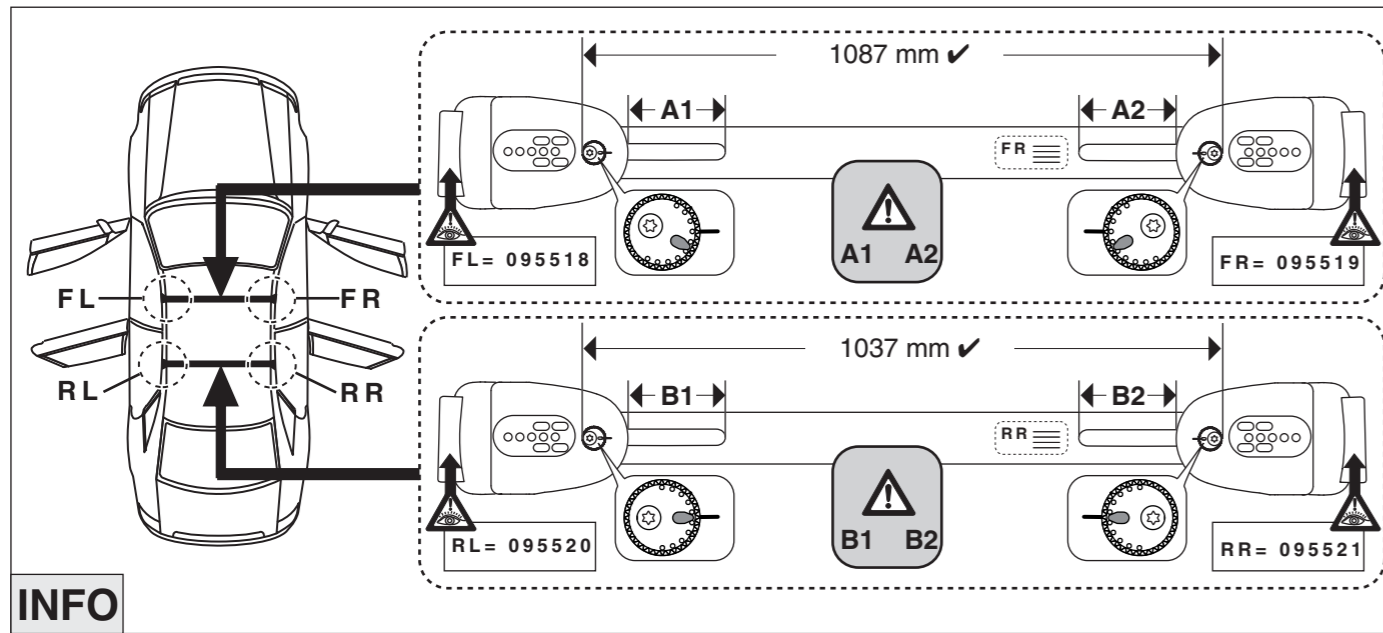

# Atera SIGNO

Opel  
Insignia 11/2008 – 06/2017  
(4/5-türig • 4/5 doors • 4/5 portes)

Art.-Nr. / Part-No. : 044 219  
Art.-Nr. / Part-No. : 045 219

Part-No. : 044 219

**Atera**  
MADE IN GERMANY

Atera GmbH  
Im Herrach 1  
D-88299 Leutkirch  
Internet: www.atera.de

# Atera SIGNO

Opel Insignia 11/2008 – 06/2017  
(4/5-türig • 4/5 doors • 4/5 portes)

INFO