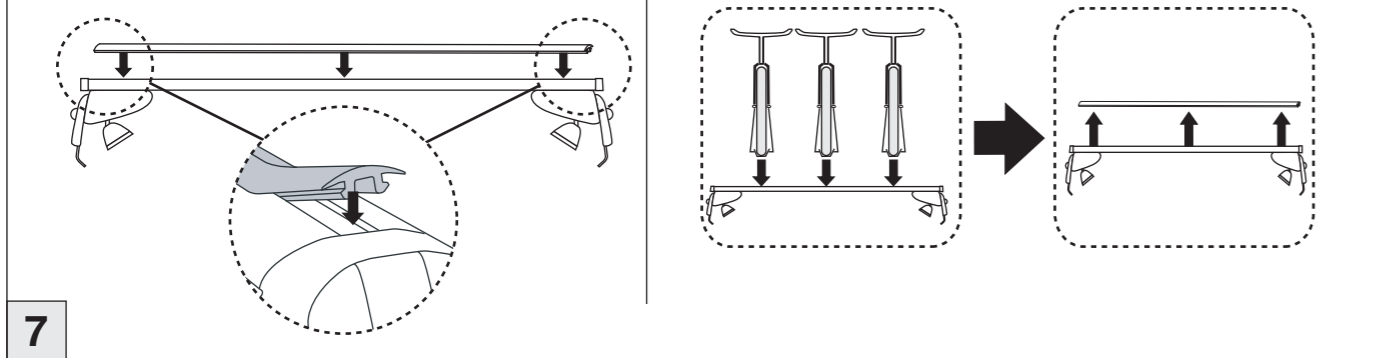

Atera SIGNO

Opel Insignia 11/2008 – 06/2017
(4/5-türig • 4/5 doors • 4/5 portes)

6

nur bei / only for Part-No.: 045 219

7

8

Atera SIGNO

Opel
Insignia 11/2008 – 06/2017
(4/5-türig • 4/5 doors • 4/5 portes)

Art.-Nr. / Part-No. : 044 219
Art.-Nr. / Part-No. : 045 219

Part-No. : 044 219

Atera
MADE IN GERMANY

Atera GmbH
Im Herrach 1
D-88299 Leutkirch
Internet: www.atera.de