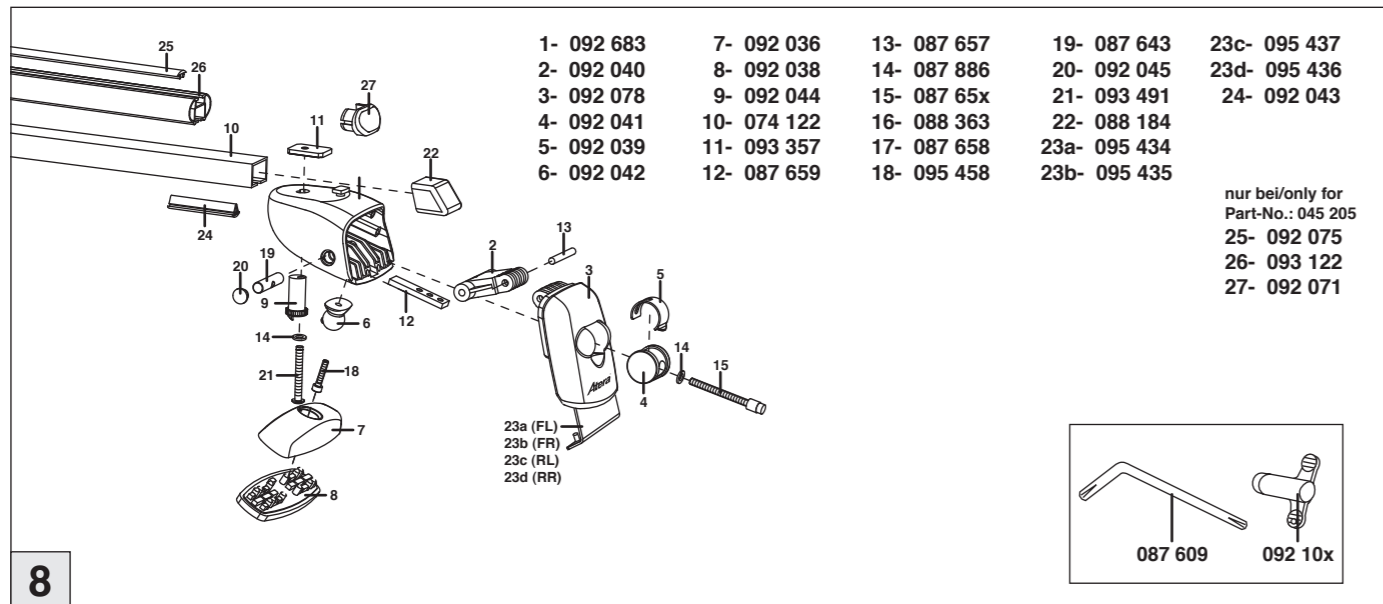

# Atera SIGNO

Audi  
A4 Limousine 12/2007-

6

nur bei / only for Part-No.: 045 205

7

8

**Atera**  
MADE IN GERMANY

Atera GmbH  
Im Herrach 1  
D-88299 Leutkirch  
Servicetelefon: 0180-50 000 89  
(14 ct/Min. aus dem dt. Festnetz)  
E-Mail: info@atera.de

# Atera SIGNO

Audi  
A4 Limousine 12/2007-

Part-No. : 044 205  
Part-No. : 045 205

Part-No. : 044 205