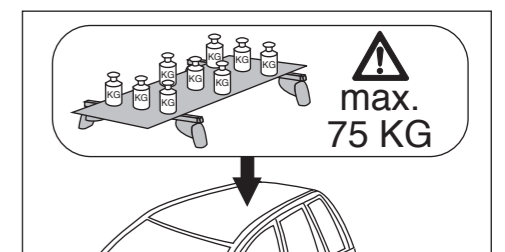

# Atera SIGNO

Audi  
A4 Limousine 12/2007-

Part-No. : 044 205  
Part-No. : 045 205

Part-No. : 044 205