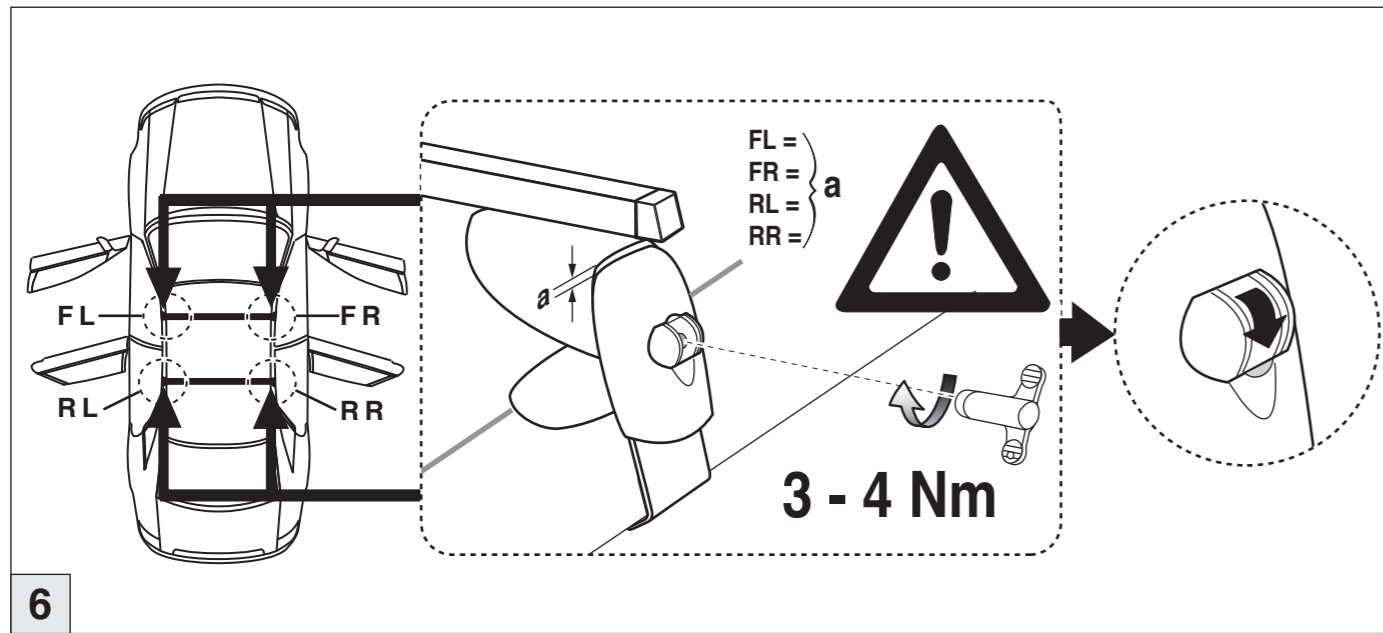

Atera SIGNO

Audi
A4 Limousine 12/2007-