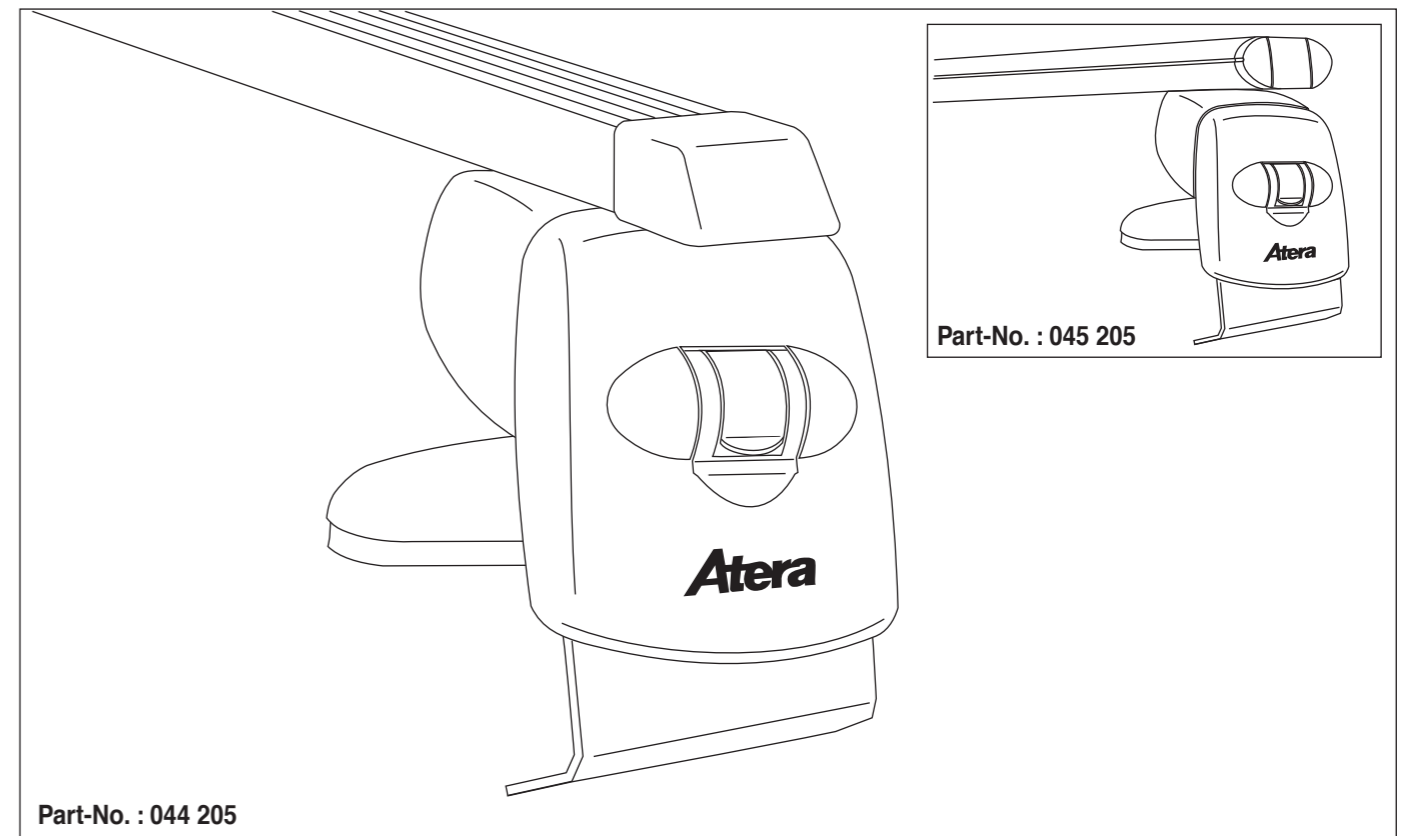

# Atera SIGNO

Audi  
A4 Limousine 12/2007-

Part-No. : 044 205  
Part-No. : 045 205

Part-No. : 044 205