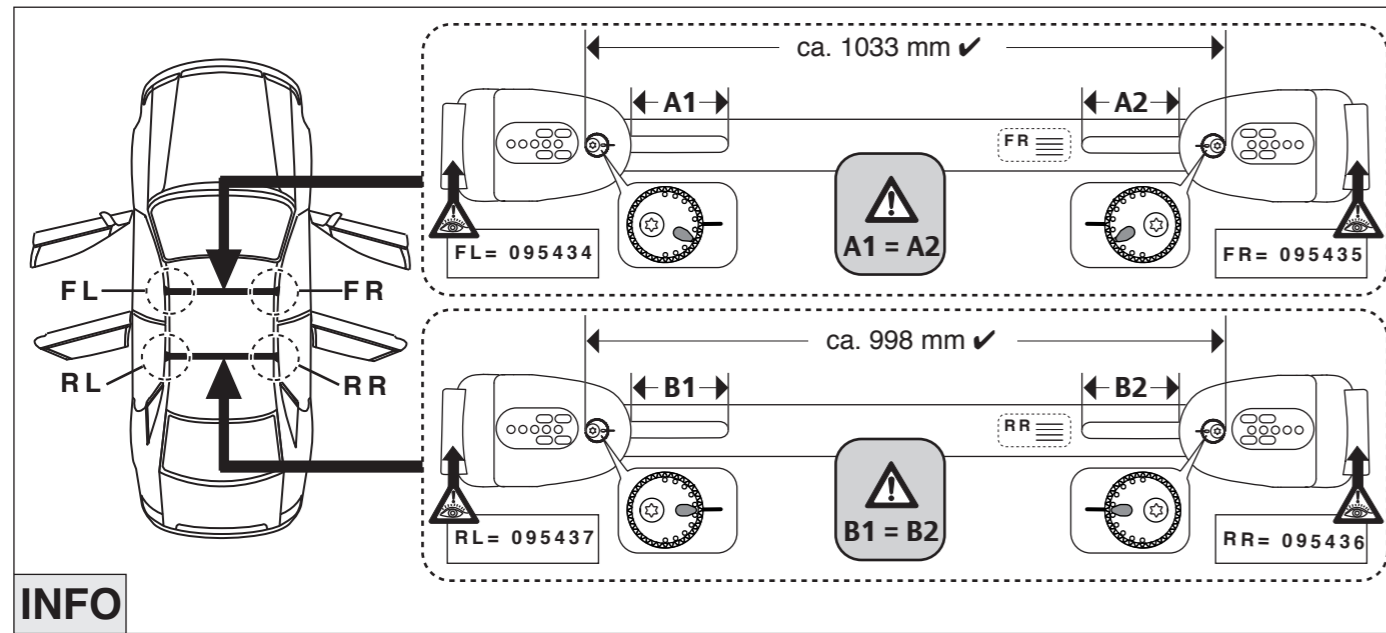

Atera SIGNO

Audi
A4 Limousine 12/2007-