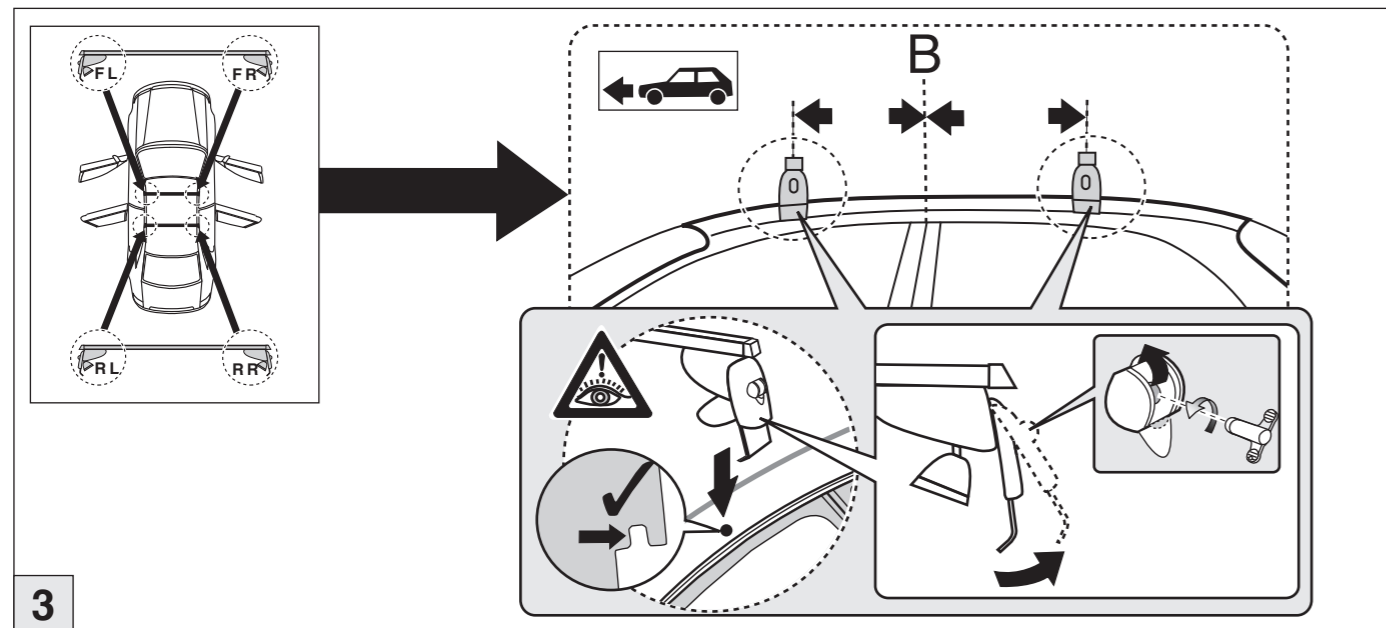

Atera SIGNO

Audi
A4 Limousine 12/2007-

INFO

Atera SIGNO

Audi
A4 Limousine 12/2007-