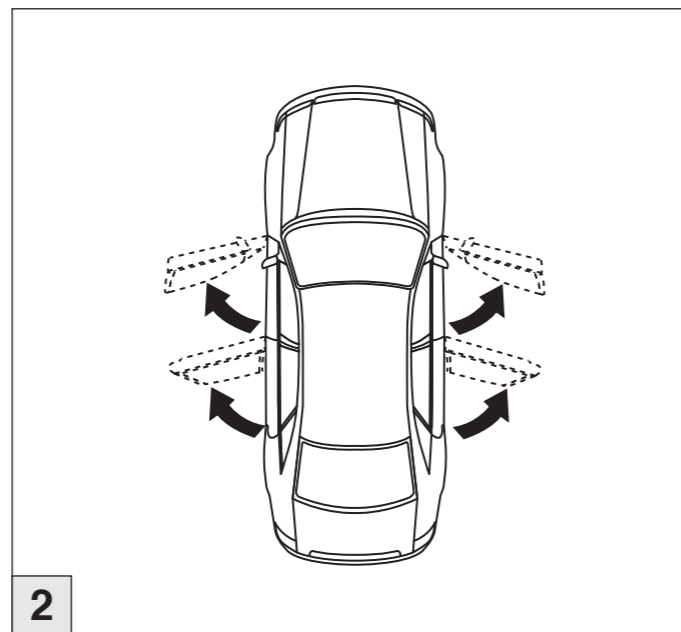

Atera SIGNO

Audi
A4 Limousine 12/2007-

INFO

Atera SIGNO

Audi
A4 Limousine 12/2007-