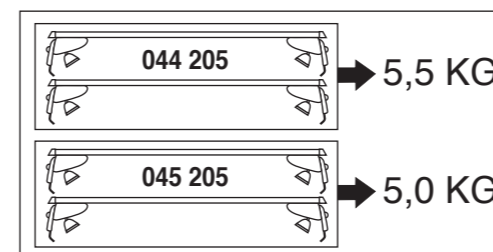

# Atera SIGNO

Audi  
A4 Limousine 12/2007-

Part-No. : 044 205  
Part-No. : 045 205

Part-No. : 044 205