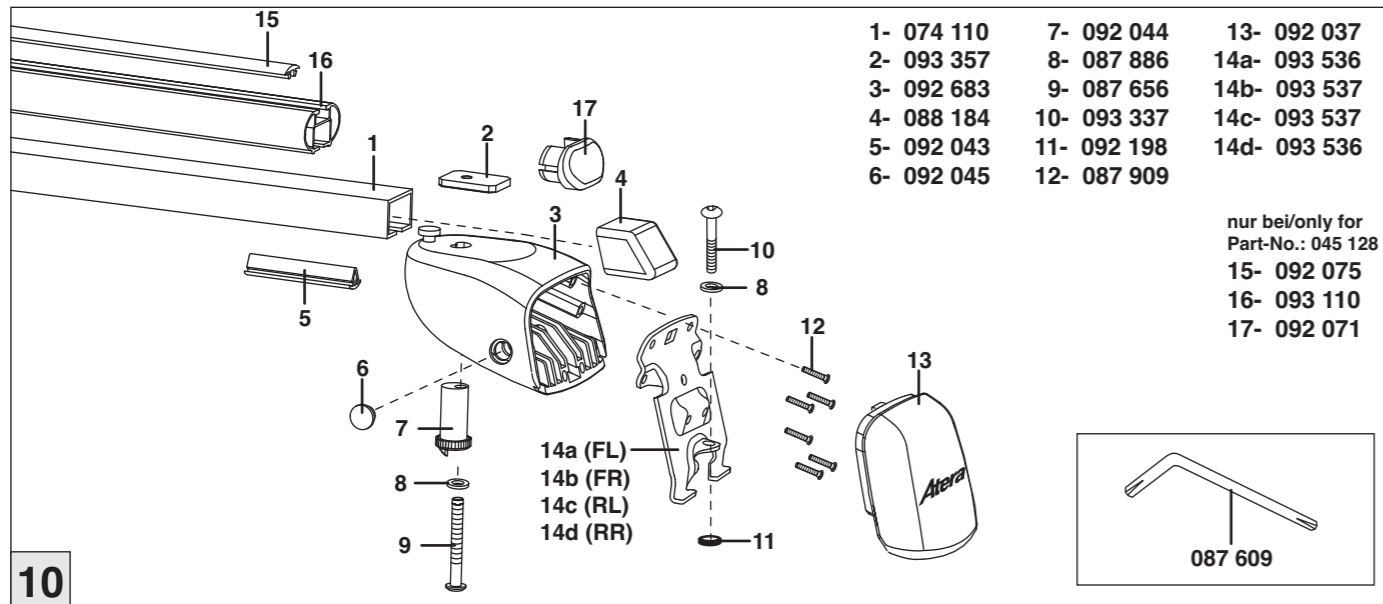

# Atera SIGNO

Renault Megane 11/2002–11/2008  
Renault Scenic 07/2003–05/2009

Renault Megane RS 04/2007–11/2013  
Renault Grand Scenic XXL 09/2006–

7

8

nur bei / only for Part-No.: 045 118

9

10