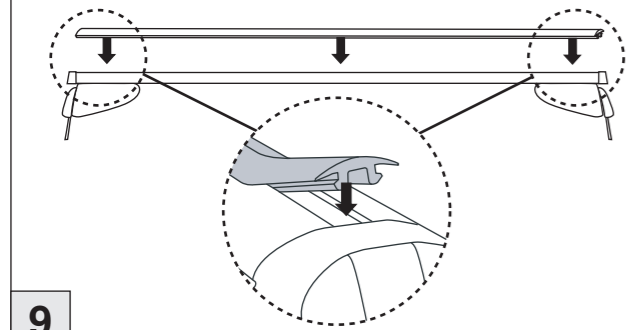

# Atera SIGNO

Renault Megane 11/2002–11/2008  
Renault Scenic 07/2003–05/2009

Renault Megane RS 04/2007–11/2013  
Renault Grand Scenic XXL 09/2006–

7

8

nur bei / only for Part-No.: 045 118

9

10