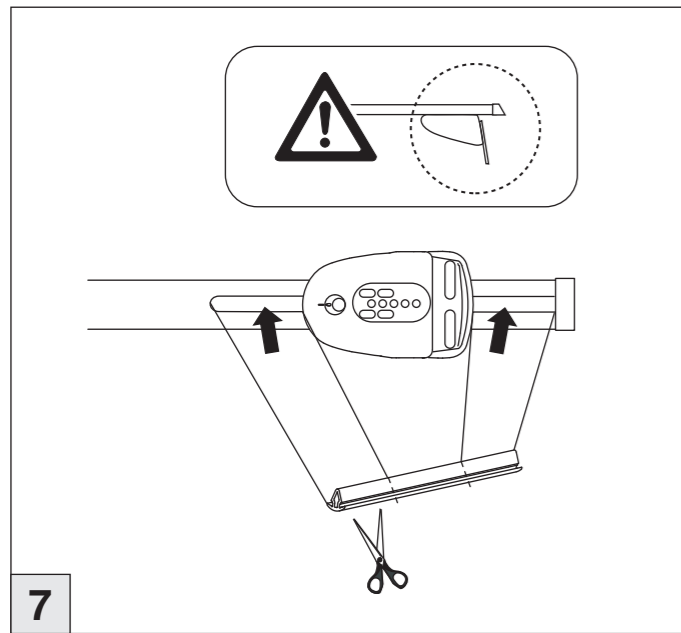

# Atera SIGNO

Renault Megane 11/2002–11/2008  
Renault Scenic 07/2003–05/2009

Renault Megane RS 04/2007–11/2013  
Renault Grand Scenic XXL 09/2006–

7

8

nur bei / only for Part-No.: 045 118

9

10