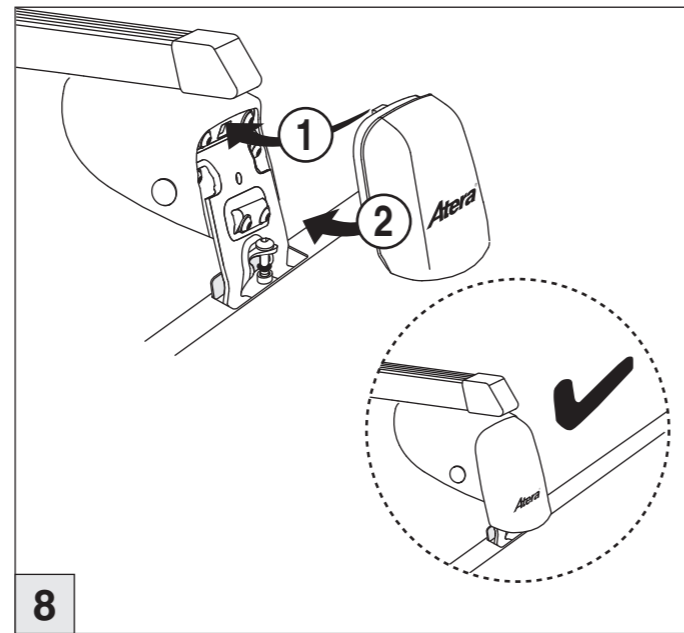

# Atera SIGNO

Renault Megane 11/2002–11/2008  
Renault Scenic 07/2003–05/2009

Renault Megane RS 04/2007–11/2013  
Renault Grand Scenic XXL 09/2006–

7

8

nur bei / only for Part-No.: 045 118

9

10