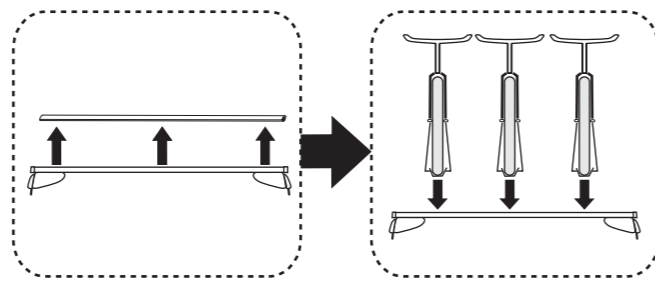

# Atera SIGNO

Renault Megane 11/2002–11/2008  
Renault Scenic 07/2003–05/2009

Renault Megane RS 04/2007–11/2013  
Renault Grand Scenic XXL 09/2006–

7

8

nur bei / only for Part-No.: 045 118

9

10