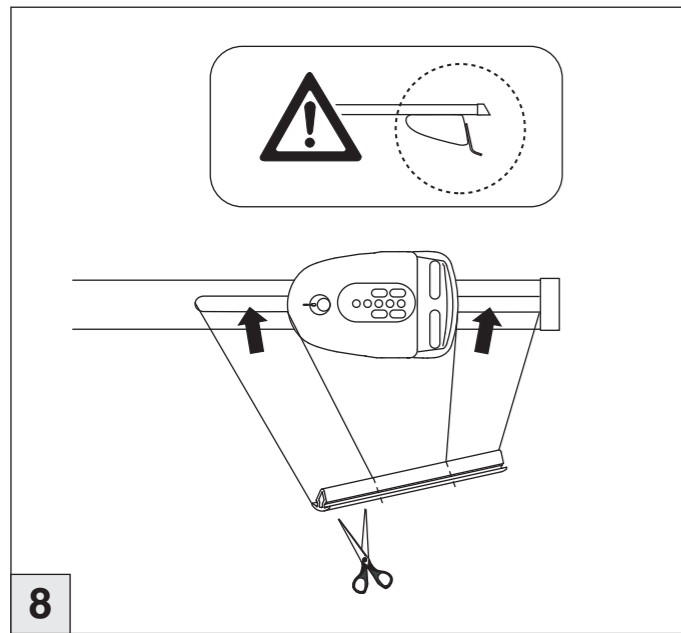

Atera SIGNO

Ford Galaxy 05/2006–06/2010
(mit C-Schiene/with C-rail)

8

9

nur bei / only for Part-No.: 045 144

10

11

Atera SIGNO

Ford
Galaxy 05/2006–06/2010
(mit C-Schiene/with C-rail)

Part-No. : 044 144
Part-No. : 045 144

Part-No. : 044 144

Atera
MADE IN GERMANY

Atera GmbH
Im Herrach 1
D-88299 Leutkirch
Telefon 0 75 61 - 9 83 44-0
Telefax 0 75 61 - 9 83 44-76
E-Mail: info@atera.de