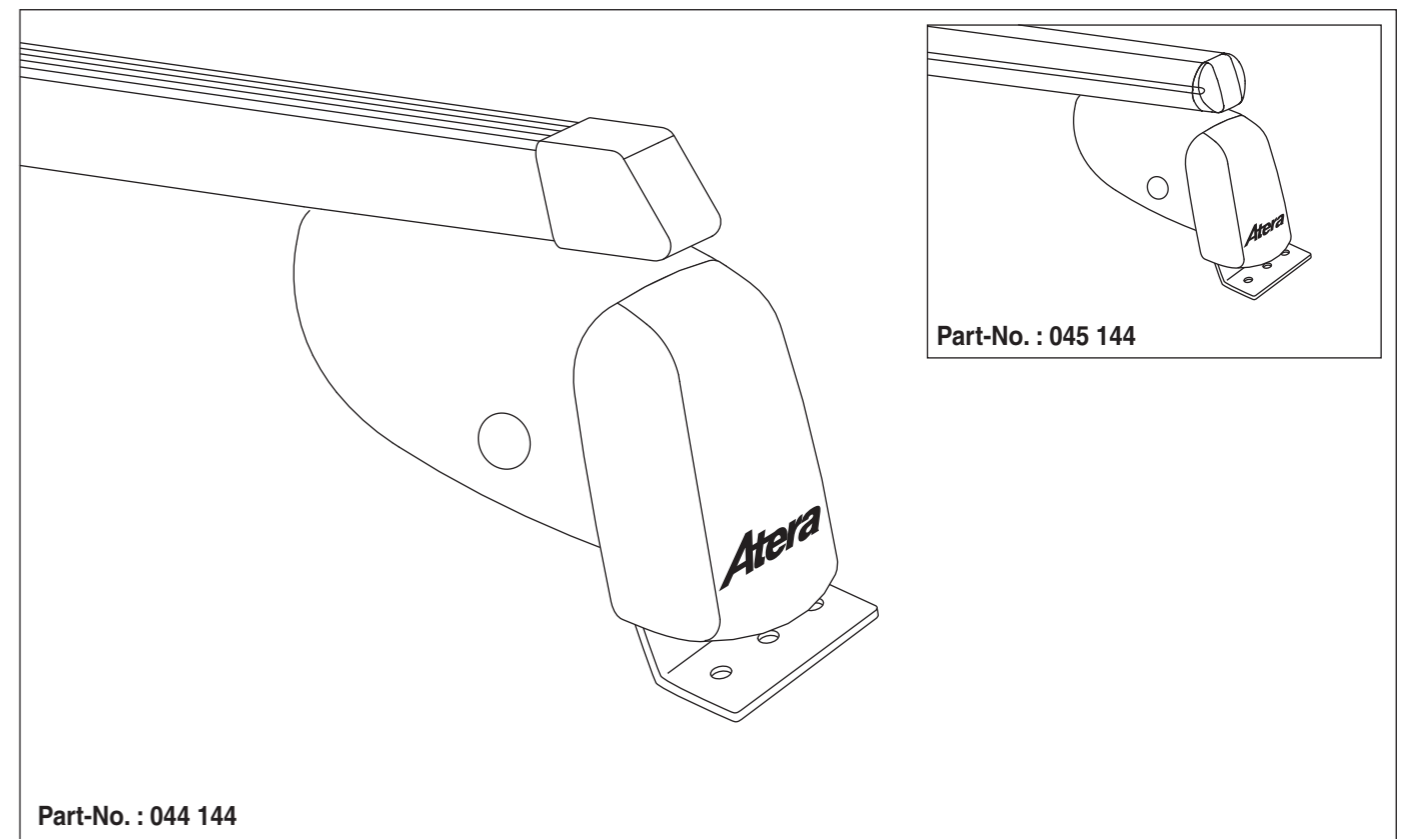

Atera SIGNO

Ford Galaxy 05/2006–06/2010
(mit C-Schiene/with C-rail)

8

9

nur bei / only for Part-No.: 045 144

10

11

Atera SIGNO

Ford
Galaxy 05/2006–06/2010
(mit C-Schiene/with C-rail)

Part-No. : 044 144
Part-No. : 045 144

Part-No. : 044 144

Atera
MADE IN GERMANY

Atera GmbH
Im Herrach 1
D-88299 Leutkirch
Telefon 0 75 61 - 9 83 44-0
Telefax 0 75 61 - 9 83 44-76
E-Mail: info@atera.de

Atera SIGNO

Ford Galaxy 05/2006–06/2010
(mit C-Schiene/with C-rail)

Atera SIGNO

Ford Galaxy 05/2006–06/2010
(mit C-Schiene/with C-rail)