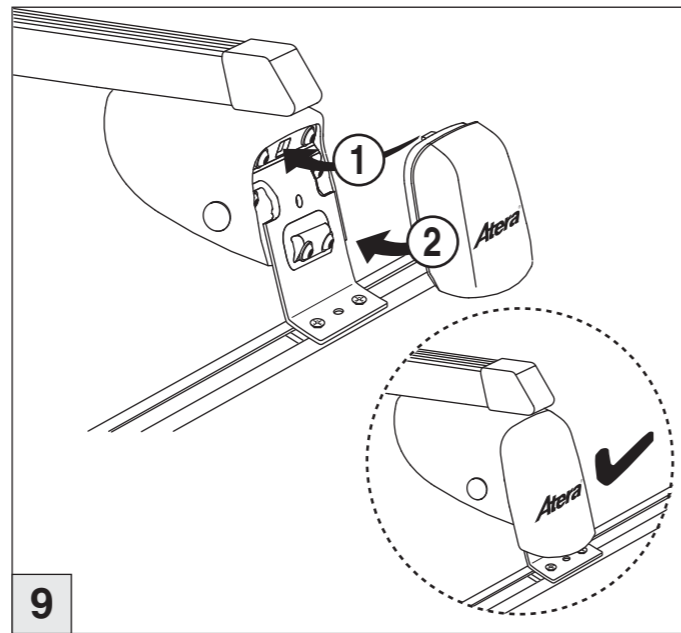

Atera SIGNO

Ford Galaxy 05/2006–06/2010
(mit C-Schiene/with C-rail)

8

9

nur bei / only for Part-No.: 045 144

10

11

Atera SIGNO

Ford
Galaxy 05/2006–06/2010
(mit C-Schiene/with C-rail)

Part-No. : 044 144
Part-No. : 045 144

Part-No. : 044 144

Atera
MADE IN GERMANY

Atera GmbH
Im Herrach 1
D-88299 Leutkirch
Telefon 0 75 61 - 9 83 44-0
Telefax 0 75 61 - 9 83 44-76
E-Mail: info@atera.de