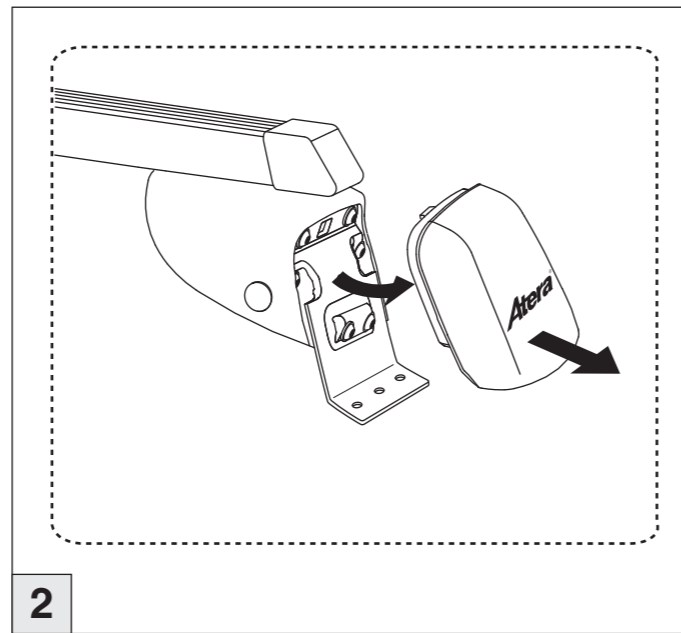

Atera SIGNO

Ford Galaxy 05/2006–06/2010
(mit C-Schiene/with C-rail)