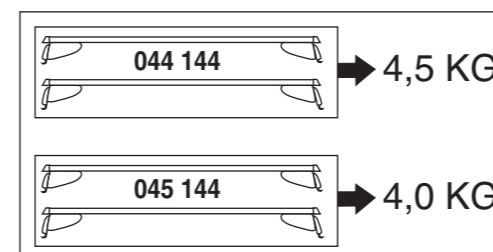

Atera SIGNO

Ford Galaxy 05/2006–06/2010
(mit C-Schiene/with C-rail)

8

9

nur bei / only for Part-No.: 045 144

10

11

Atera SIGNO

Ford
Galaxy 05/2006–06/2010
(mit C-Schiene/with C-rail)

Part-No. : 044 144
Part-No. : 045 144

Part-No. : 044 144

Atera
MADE IN GERMANY

Atera GmbH
Im Herrach 1
D-88299 Leutkirch
Telefon 0 75 61 - 9 83 44-0
Telefax 0 75 61 - 9 83 44-76
E-Mail: info@atera.de