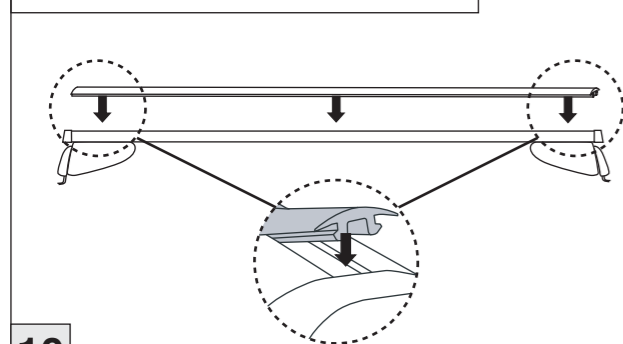

Atera SIGNO

Ford Galaxy 05/2006–06/2010
(mit C-Schiene/with C-rail)

8

9

nur bei / only for Part-No.: 045 144

10

11

Atera SIGNO

Ford
Galaxy 05/2006–06/2010
(mit C-Schiene/with C-rail)

Part-No. : 044 144
Part-No. : 045 144

Part-No. : 044 144

Atera
MADE IN GERMANY

Atera GmbH
Im Herrach 1
D-88299 Leutkirch
Telefon 0 75 61 - 9 83 44-0
Telefax 0 75 61 - 9 83 44-76
E-Mail: info@atera.de