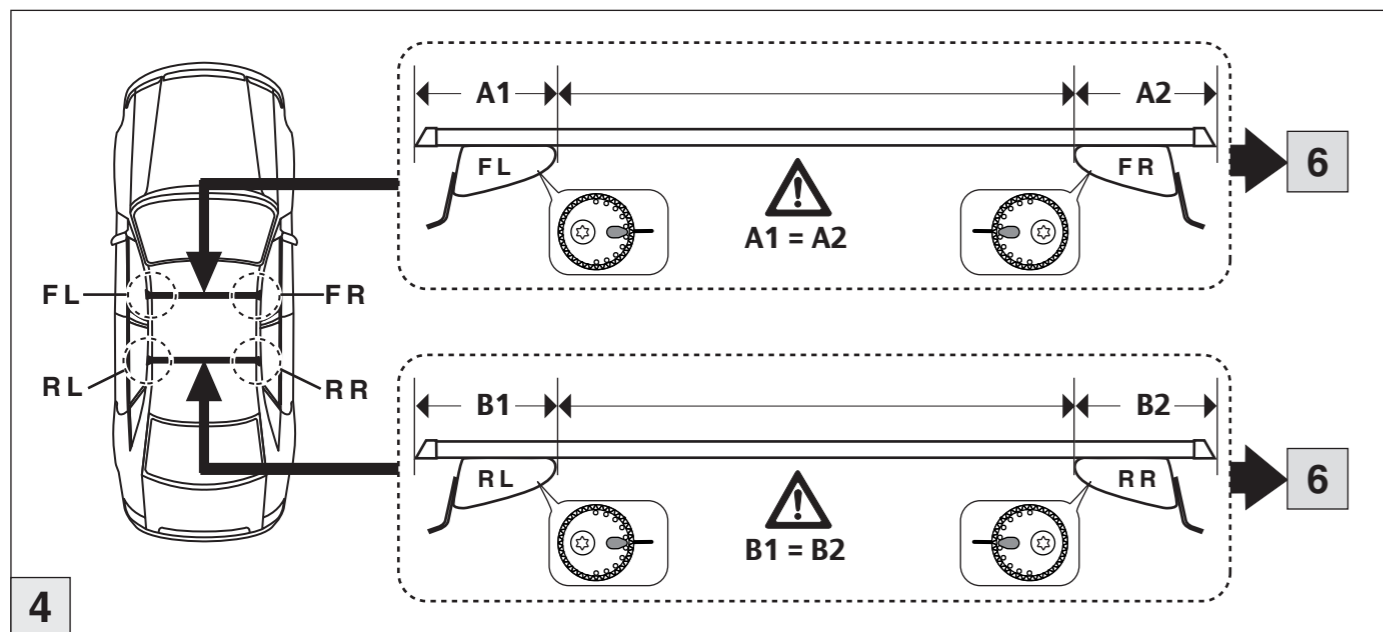

Atera SIGNO

Ford Galaxy 05/2006–06/2010
(mit C-Schiene/with C-rail)

8

9

nur bei / only for Part-No.: 045 144

10

11

Atera SIGNO

Ford
Galaxy 05/2006–06/2010
(mit C-Schiene/with C-rail)

Part-No. : 044 144
Part-No. : 045 144

Part-No. : 044 144

Atera
MADE IN GERMANY

Atera GmbH
Im Herrach 1
D-88299 Leutkirch
Telefon 0 75 61 - 9 83 44-0
Telefax 0 75 61 - 9 83 44-76
E-Mail: info@atera.de

Atera SIGNO

Ford Galaxy 05/2006–06/2010
(mit C-Schiene/with C-rail)

Atera SIGNO

Ford Galaxy 05/2006–06/2010
(mit C-Schiene/with C-rail)