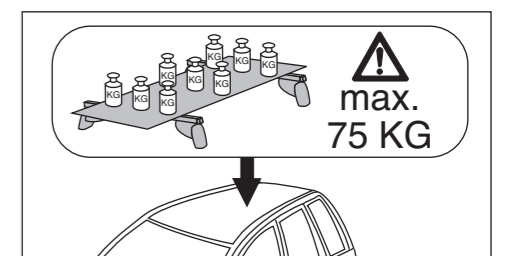

Atera SIGNO

Ford Galaxy 05/2006–06/2010
(mit C-Schiene/with C-rail)

8

9

nur bei / only for Part-No.: 045 144

10

11

Atera SIGNO

Ford
Galaxy 05/2006–06/2010
(mit C-Schiene/with C-rail)

Part-No. : 044 144
Part-No. : 045 144

Part-No. : 044 144

Atera
MADE IN GERMANY

Atera GmbH
Im Herrach 1
D-88299 Leutkirch
Telefon 0 75 61 - 9 83 44-0
Telefax 0 75 61 - 9 83 44-76
E-Mail: info@atera.de