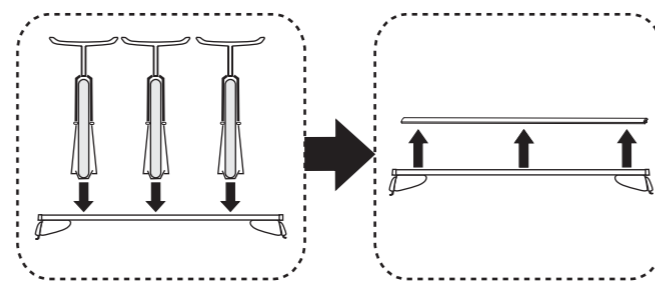

Atera SIGNO

Ford Galaxy 05/2006–06/2010
(mit C-Schiene/with C-rail)

8

9

nur bei / only for Part-No.: 045 144

10

11

Atera SIGNO

Ford
Galaxy 05/2006–06/2010
(mit C-Schiene/with C-rail)

Part-No. : 044 144
Part-No. : 045 144

Part-No. : 044 144

Atera
MADE IN GERMANY

Atera GmbH
Im Herrach 1
D-88299 Leutkirch
Telefon 0 75 61 - 9 83 44-0
Telefax 0 75 61 - 9 83 44-76
E-Mail: info@atera.de