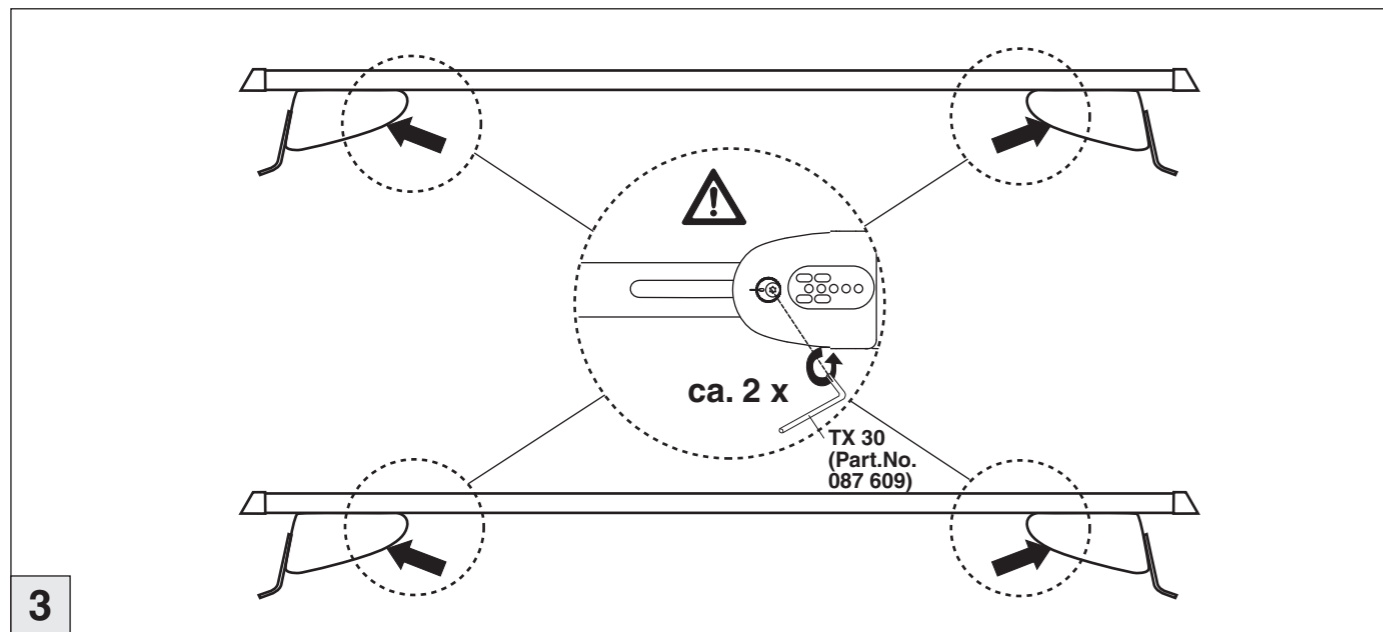

Atera SIGNO

Ford Galaxy 05/2006–06/2010
(mit C-Schiene/with C-rail)

8

9

nur bei / only for Part-No.: 045 144

10

11

Atera SIGNO

Ford
Galaxy 05/2006–06/2010
(mit C-Schiene/with C-rail)

Part-No. : 044 144
Part-No. : 045 144

Part-No. : 044 144

Atera
MADE IN GERMANY

Atera GmbH
Im Herrach 1
D-88299 Leutkirch
Telefon 0 75 61 - 9 83 44-0
Telefax 0 75 61 - 9 83 44-76
E-Mail: info@atera.de

Atera SIGNO

Ford Galaxy 05/2006–06/2010
(mit C-Schiene/with C-rail)

Atera SIGNO

Ford Galaxy 05/2006–06/2010
(mit C-Schiene/with C-rail)