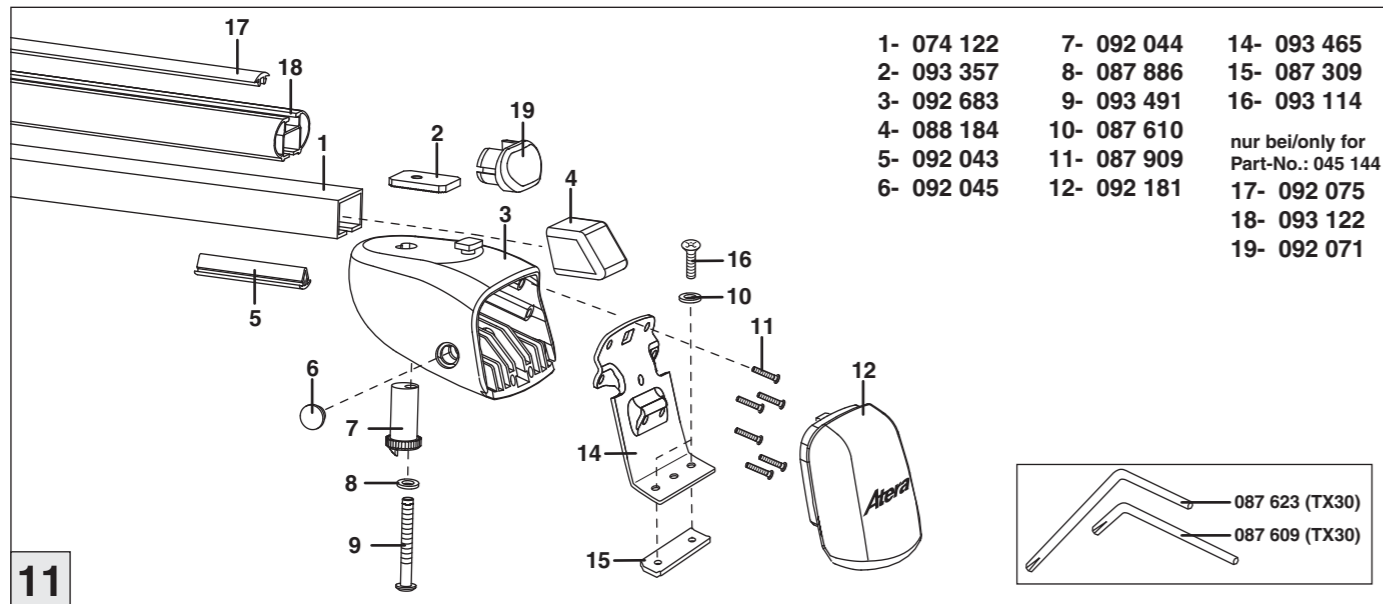

Atera SIGNO

Ford Galaxy 05/2006–06/2010
(mit C-Schiene/with C-rail)

8

9

nur bei / only for Part-No.: 045 144

10

11

Atera SIGNO

Ford
Galaxy 05/2006–06/2010
(mit C-Schiene/with C-rail)

Part-No. : 044 144
Part-No. : 045 144

Part-No. : 044 144

Atera
MADE IN GERMANY

Atera GmbH
Im Herrach 1
D-88299 Leutkirch
Telefon 0 75 61 - 9 83 44-0
Telefax 0 75 61 - 9 83 44-76
E-Mail: info@atera.de