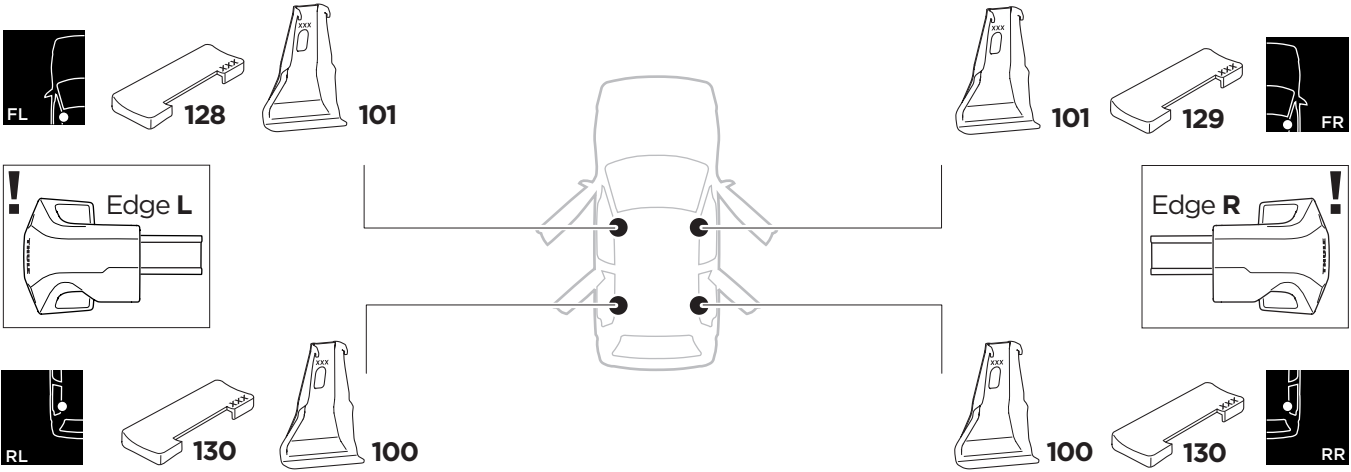

## Kit 145024

AUDI A1, 5-dr Hatchback, 12-18

ISO 11154-E

|                                       |                    |               |                     |                          |                       |
|---------------------------------------|--------------------|---------------|---------------------|--------------------------|-----------------------|
| THULE WingBar Evo                     | THULE WingBar Edge | THULE WingBar | THULE SquareBar Evo | <b>Evo X (scale)</b>     | <b>Edge X (scale)</b> |
| <b>AUDI A1, 5-dr Hatchback, 12-18</b> |                    |               |                     | <b>35</b>                | <b>I</b>              |
| THULE ProBar Evo                      | THULE SlideBar Evo |               |                     |                          | <b>X (mm/inch)</b>    |
| <b>AUDI A1, 5-dr Hatchback, 12-18</b> |                    |               |                     | <b>1001 mm / 39 3/8"</b> |                       |

|                                       |                         |                        |
|---------------------------------------|-------------------------|------------------------|
|                                       | <b>W (mm/inch)</b>      | <b>Z (mm/inch)</b>     |
| <b>AUDI A1, 5-dr Hatchback, 12-18</b> | <b>700 mm / 27 1/2"</b> | <b>200 mm / 7 7/8"</b> |