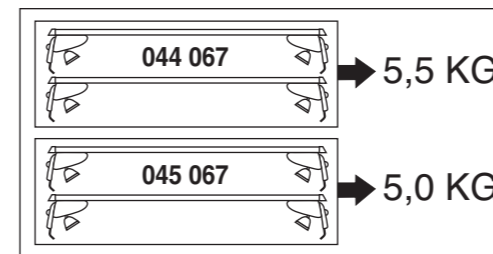

# Atera SIGNO

Seat Altea  
Seat Toledo

2004–  
1/2005–

Part-No. : 044 067  
Part-No. : 045 067