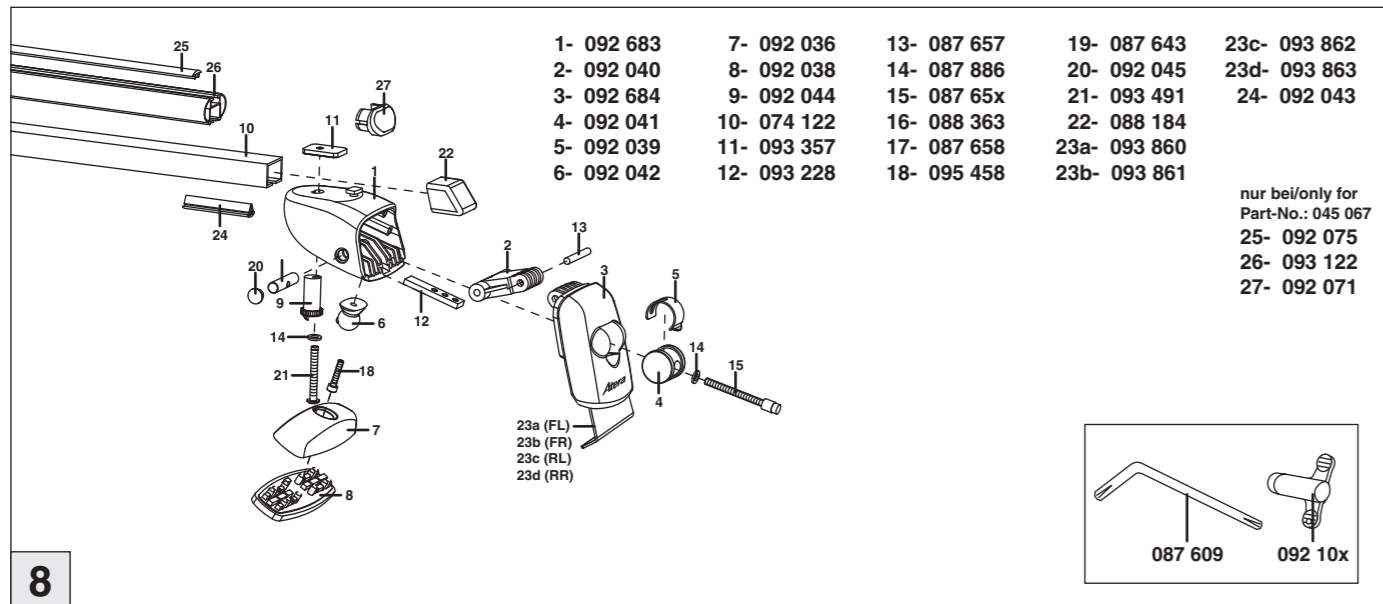

# Atera SIGNO

Seat Altea 2004–  
Seat Toledo 01/2005–

6

nur bei / only for Part-No.: 045 067

7

8

**Atera**  
MADE IN GERMANY

Atera GmbH  
Im Herrach 1  
D-88299 Leutkirch  
Telefon 0 75 61 - 9 83 44-0  
Telefax 0 75 61 - 9 83 44-76  
E-Mail: info@atera.de

# Atera SIGNO

Seat Altea  
Seat Toledo

2004–  
1/2005–

Part-No. : 044 067  
Part-No. : 045 067