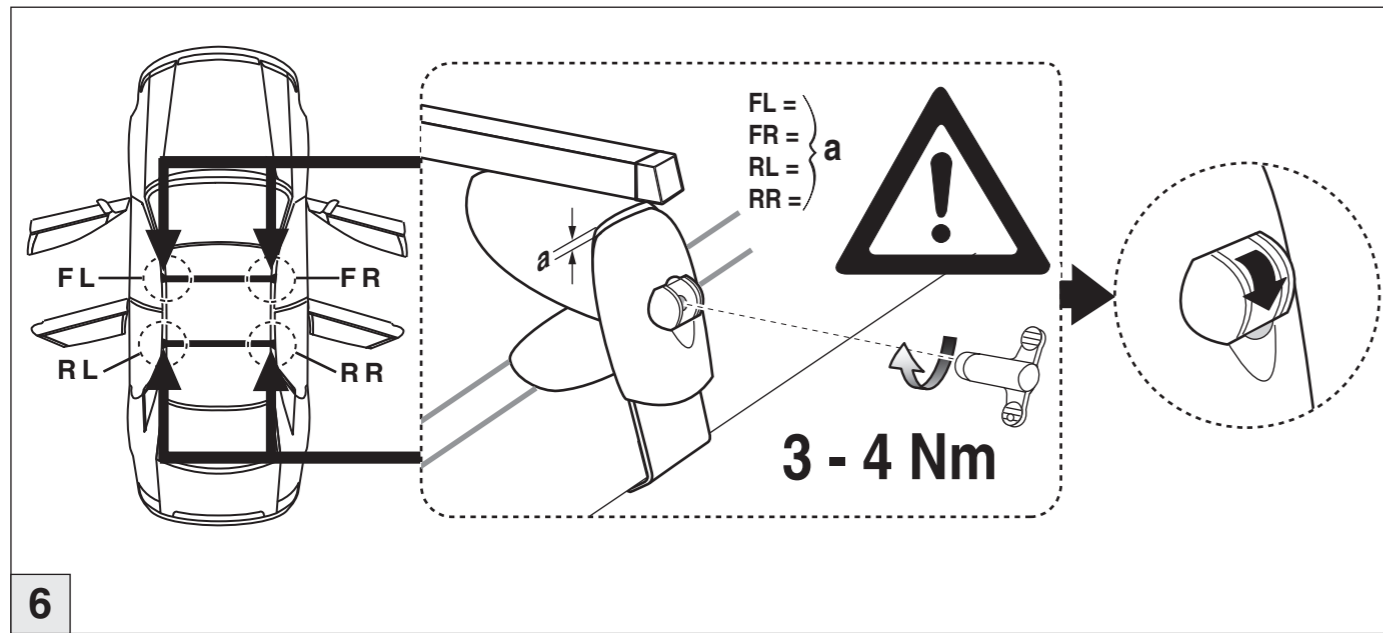

# Atera SIGNO

Seat Altea 2004–  
Seat Toledo 01/2005–

6

nur bei / only for Part-No.: 045 067

7

8

**Atera**  
MADE IN GERMANY

Atera GmbH  
Im Herrach 1  
D-88299 Leutkirch  
Telefon 0 75 61 - 9 83 44-0  
Telefax 0 75 61 - 9 83 44-76  
E-Mail: info@atera.de

# Atera SIGNO

Seat Altea  
Seat Toledo

2004–  
1/2005–

Part-No. : 044 067  
Part-No. : 045 067