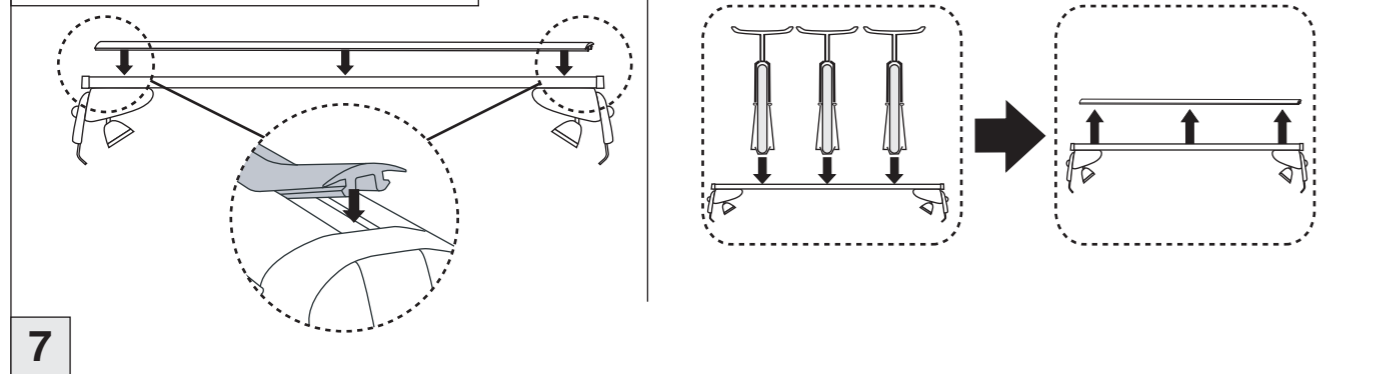

6

nur bei / only for Part-No.: 045 067

7