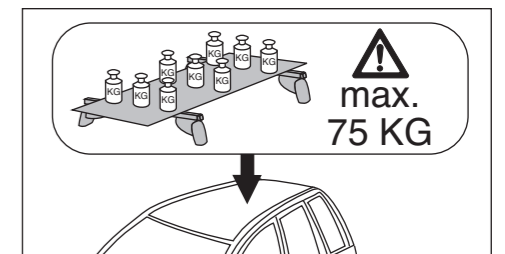

Atera SIGNO

Seat Altea
Seat Toledo

2004–
1/2005–

Part-No. : 044 067
Part-No. : 045 067