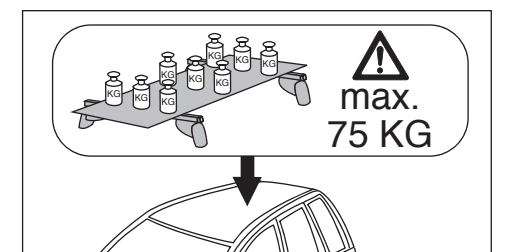

Atera SIGNO

Skoda
Oktavia Limousine 06/2004-02/2013

Part-No. : 044 056
Part-No. : 045 056

Atera
MADE IN GERMANY

Atera GmbH
Im Herrach 1
D-88299 Leutkirch
Servicetelefon: 0180-50 000 89
(14 ct/Min. aus dem dt. Festnetz)
E-Mail: info@atera.de