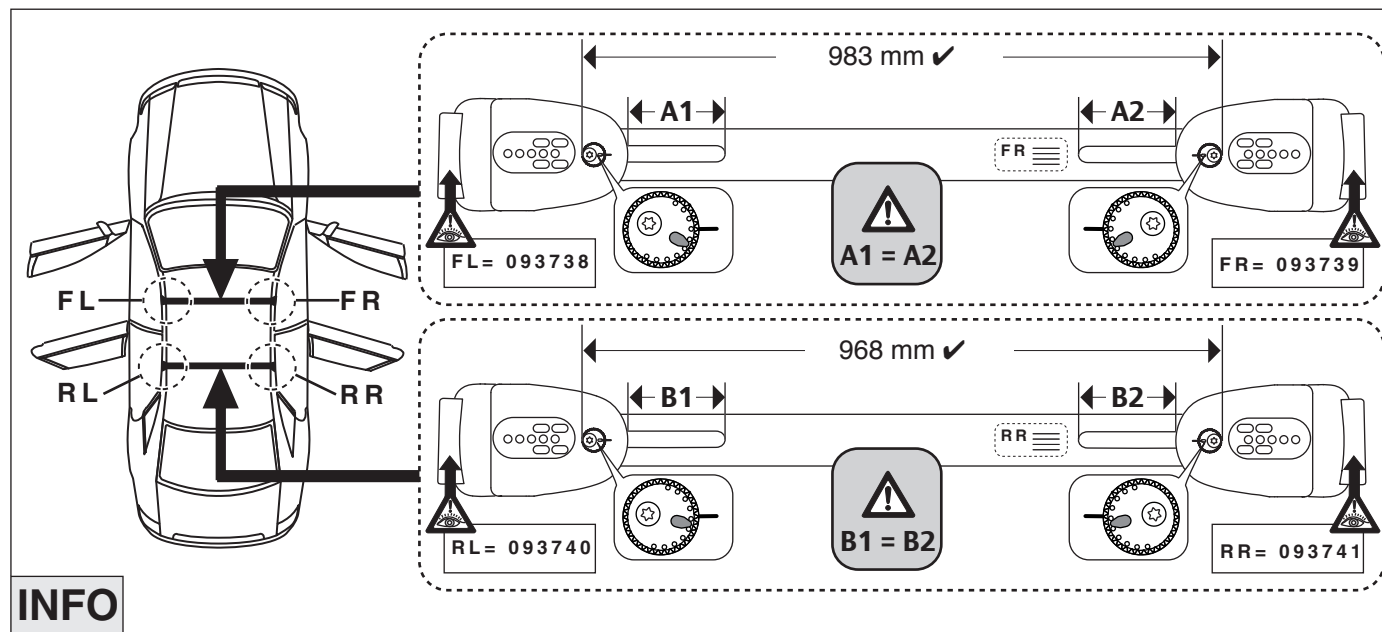

Atera SIGNO

Skoda
Oktavia Lim. 06/2004–02/2013