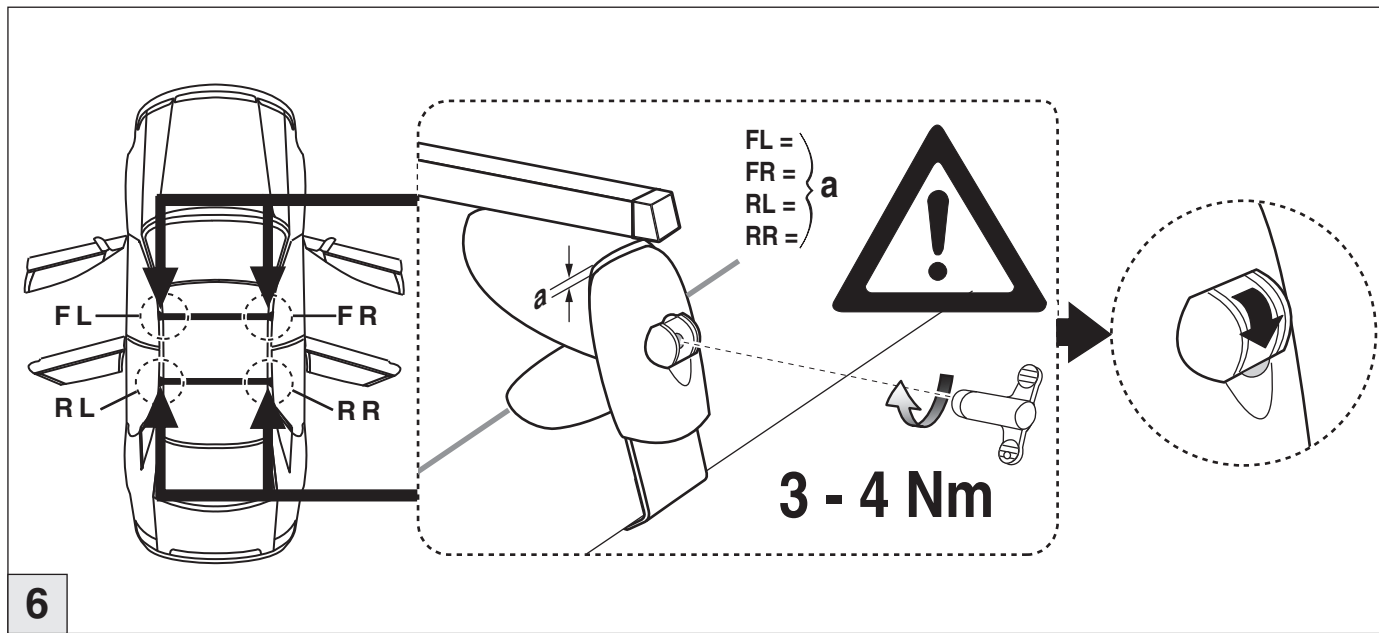

Atera SIGNO

Skoda
Oktavia Lim. 06/2004-02/2013

6

nur bei / only for Part-No.: 045 056