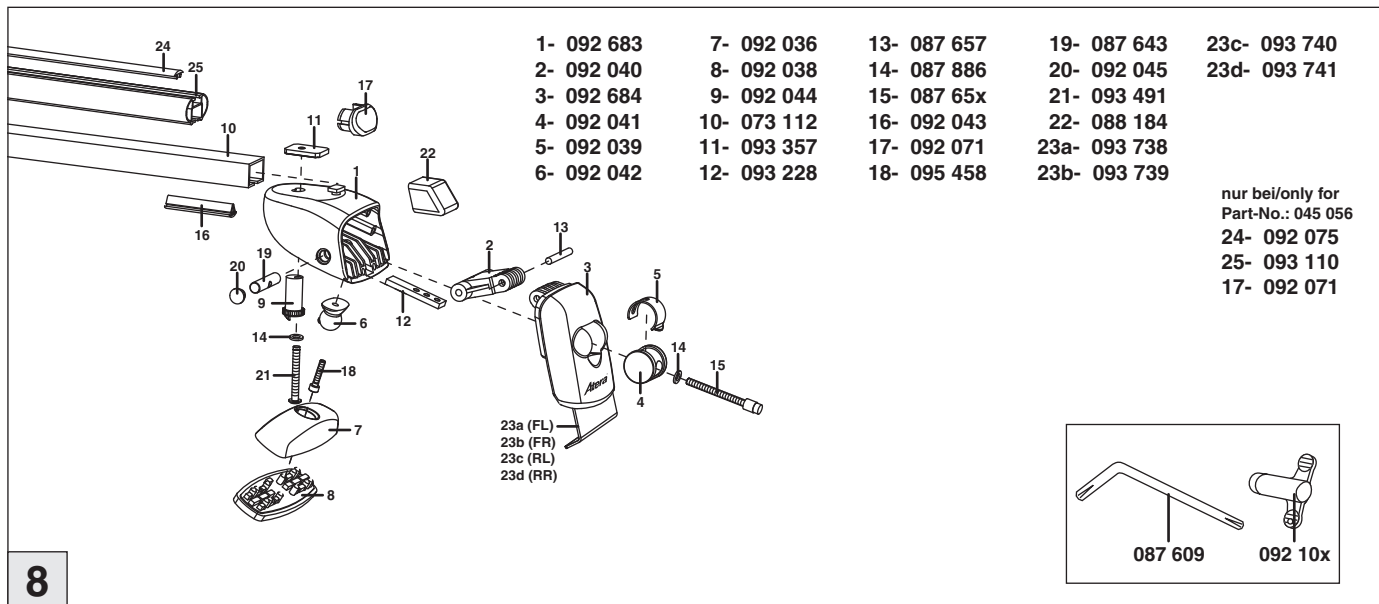

# Atera SIGNO

Skoda  
Oktavia Lim. 06/2004-02/2013

6

nur bei / only for Part-No.: 045 056

7

8

# Atera SIGNO

Skoda  
Oktavia Limousine 06/2004-02/2013

Part-No. : 044 056  
Part-No. : 045 056

**Atera**  
MADE IN GERMANY

Atera GmbH  
Im Herrach 1  
D-88299 Leutkirch  
Servicetelefon: 0180-50 000 89  
(14 ct/Min. aus dem dt. Festnetz)  
E-Mail: info@atera.de