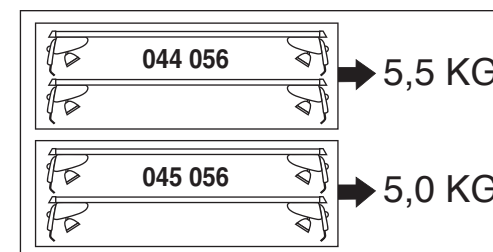

# Atera SIGNO

Skoda  
Oktavia Limousine 06/2004-02/2013

Part-No. : 044 056  
Part-No. : 045 056

**Atera**  
MADE IN GERMANY

Atera GmbH  
Im Herrach 1  
D-88299 Leutkirch  
Servicetelefon: 0180-50 000 89  
(14 ct/Min. aus dem dt. Festnetz)  
E-Mail: info@atera.de