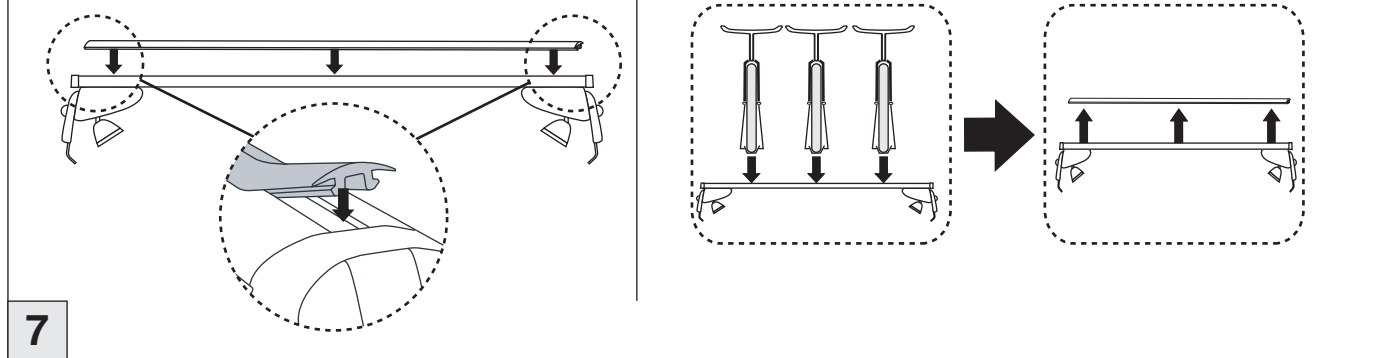

# Atera SIGNO

Skoda  
Oktavia Lim. 06/2004-02/2013

6

nur bei / only for Part-No.: 045 056

7

8