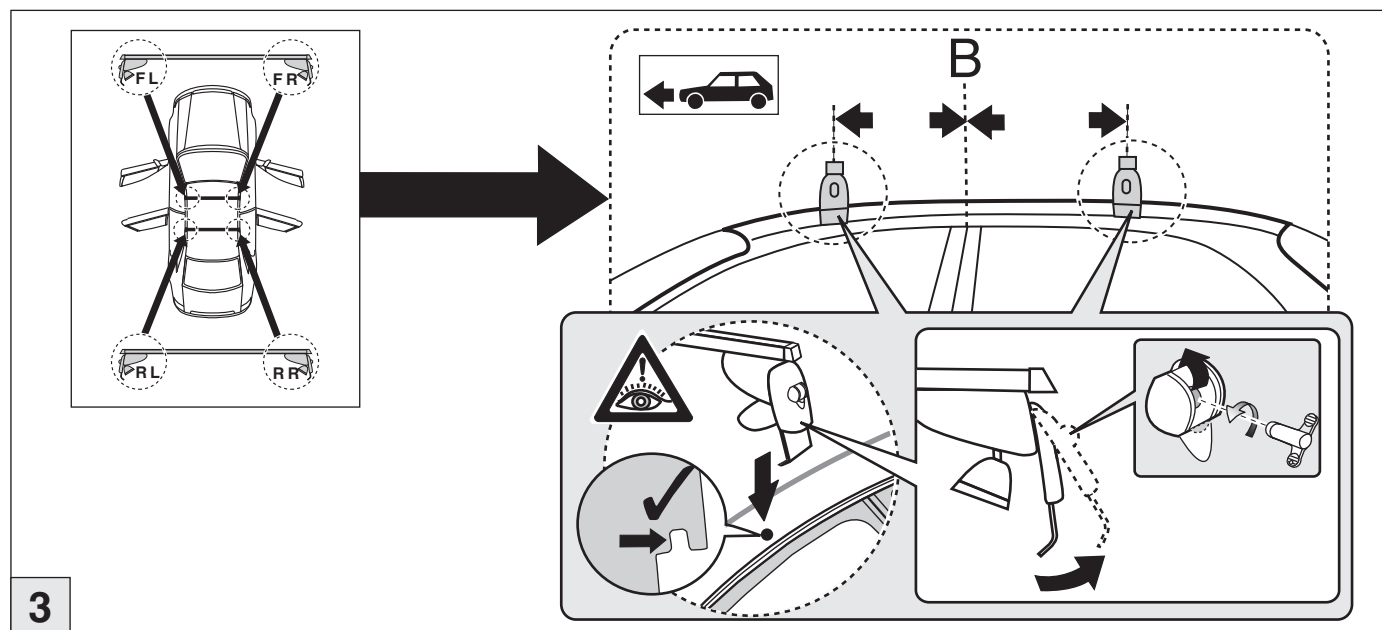

Atera SIGNO

Skoda
Oktavia Lim. 06/2004–02/2013

INFO

Atera SIGNO

Skoda
Oktavia Lim. 06/2004–02/2013