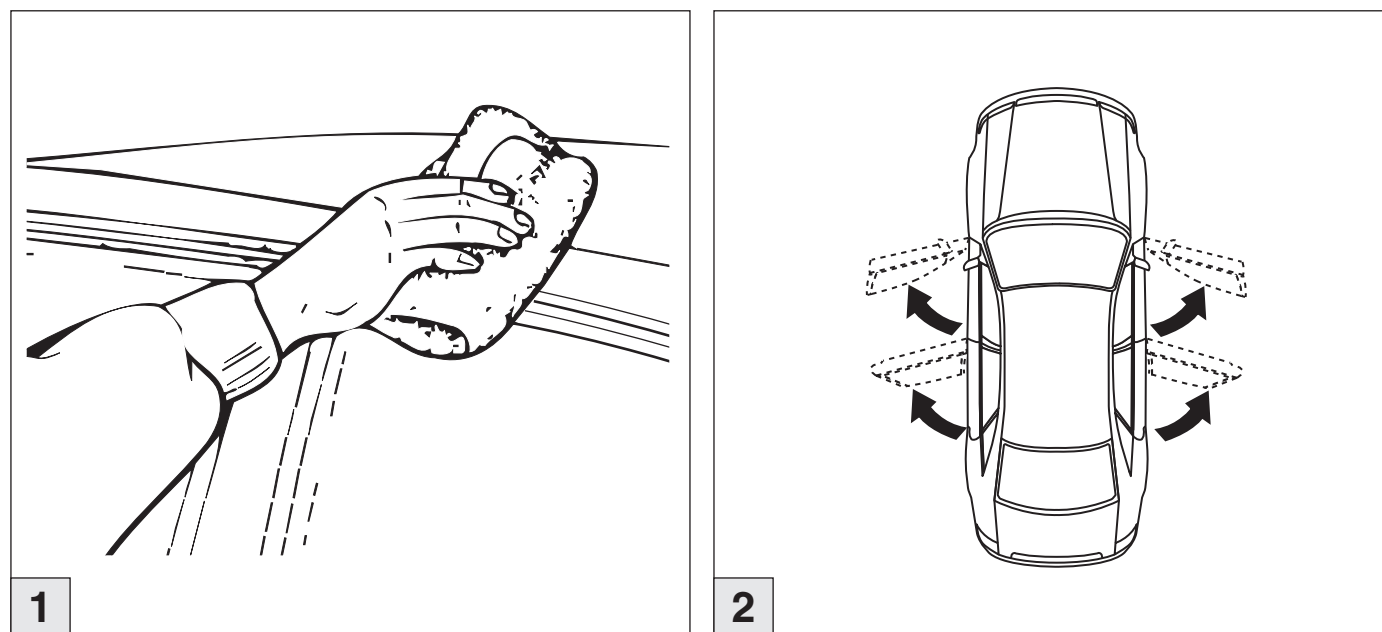

Atera SIGNO

Skoda
Oktavia Lim. 06/2004–02/2013

INFO

Atera SIGNO

Skoda
Oktavia Lim. 06/2004–02/2013