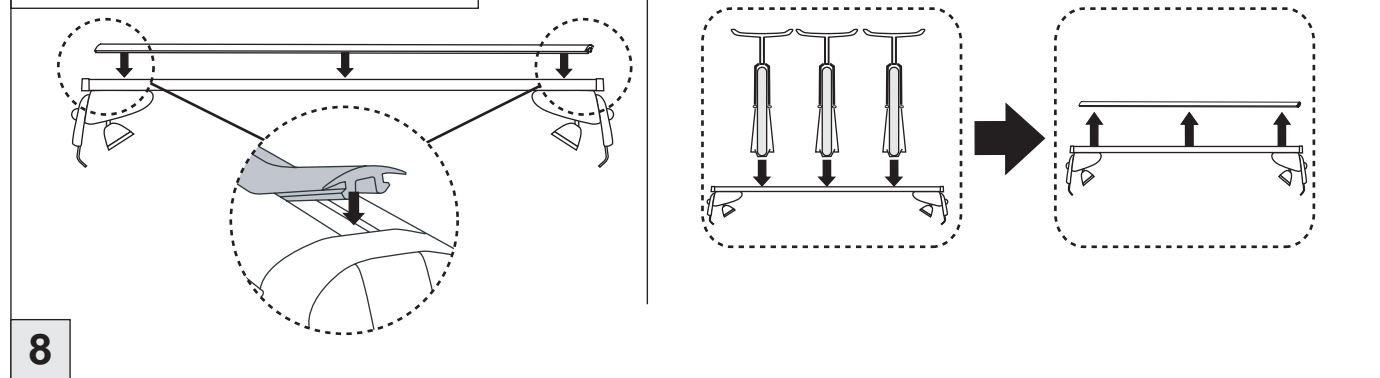

7

nur bei / only for Part-No.: 045 096

8