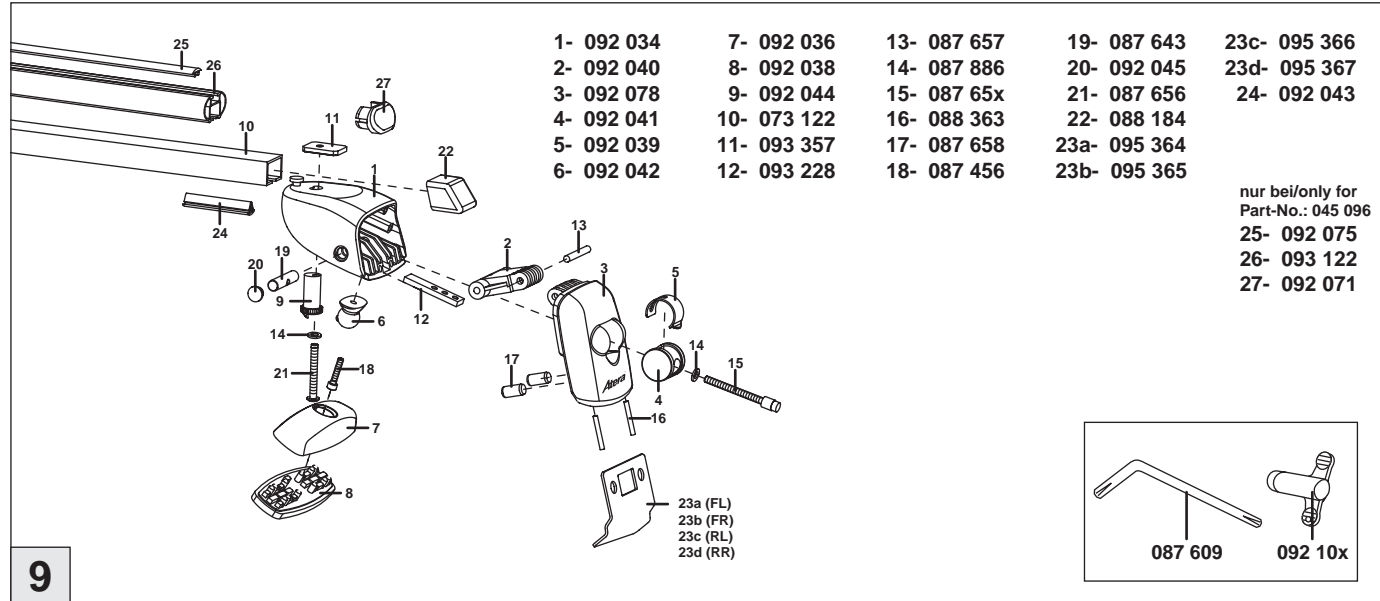

Atera® SIGNO

Skoda Oktavia Kombi 01/2005–
(o. Reling/without rail/sans barres)

7

nur bei / only for Part-No.: 045 096

8

9

Atera®
MADE IN GERMANY
Atera GmbH
Postfach 2240
D-88192 Ravensburg
Telefon 07 51 - 76 04-0
Telefax 07 51 - 76 04-76
E-Mail: info@atera.de

Atera® SIGNO

Skoda
Oktavia Kombi 01/2005–
(ohne Reling/without rail/sans barres de toit)
Part-No. : 044 096
Part-No. : 045 096

Atera® SIGNO

Skoda Octavia Kombi 01/2005–
(o. Reling/without rail/sans barres)