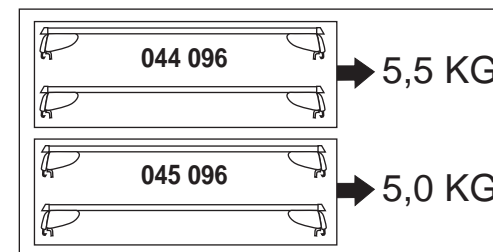

Atera® SIGNO

Skoda Oktavia Kombi 01/2005–
(o. Reling/without rail/sans barres)

7

nur bei / only for Part-No.: 045 096

8

9

Atera®
MADE IN GERMANY
Atera GmbH
Postfach 2240
D-88192 Ravensburg
Telefon 07 51 - 76 04-0
Telefax 07 51 - 76 04-76
E-Mail: info@atera.de

Atera® SIGNO

Skoda
Oktavia Kombi 01/2005–
(ohne Reling/without rail/sans barres de toit)
Part-No. : 044 096
Part-No. : 045 096