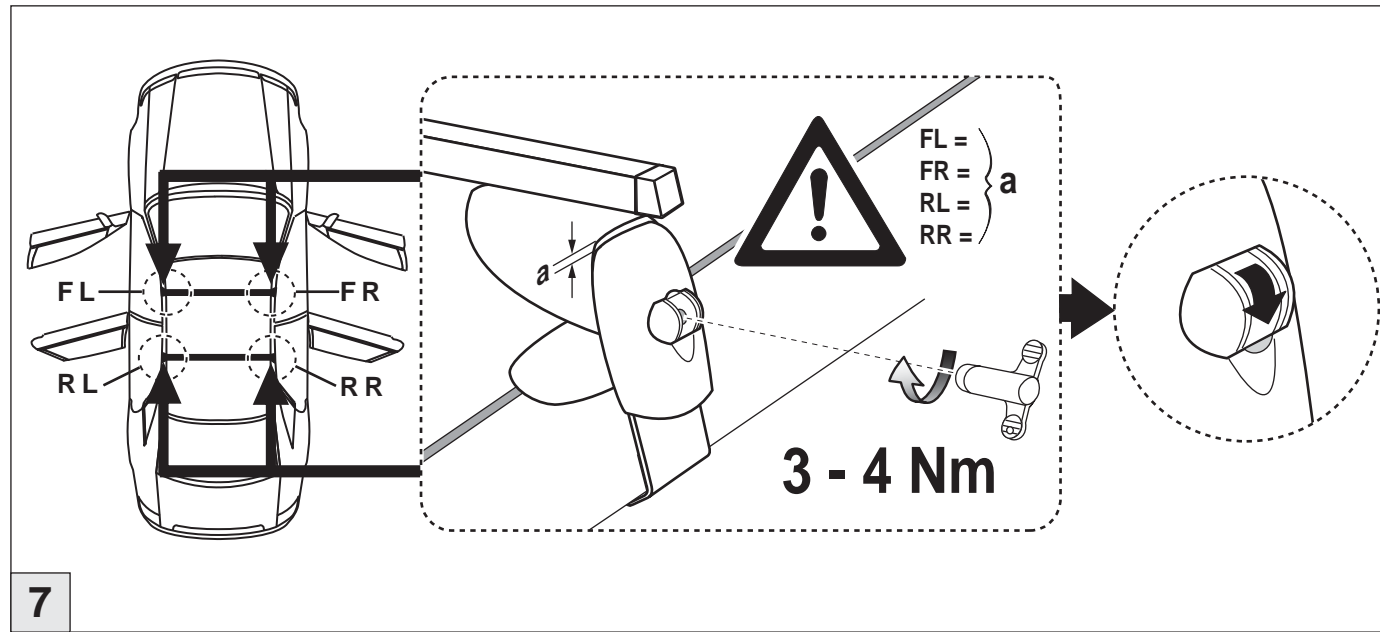

Atera® SIGNO

Skoda Oktavia Kombi 01/2005–
(o. Reling/without rail/sans barres)

7

nur bei / only for Part-No.: 045 096

8

9

Atera®
MADE IN GERMANY
Atera GmbH
Postfach 2240
D-88192 Ravensburg
Telefon 07 51 - 76 04-0
Telefax 07 51 - 76 04-76
E-Mail: info@atera.de

Atera® SIGNO

Skoda
Oktavia Kombi 01/2005–
(ohne Reling/without rail/sans barres de toit)
Part-No. : 044 096
Part-No. : 045 096

Atera® SIGNO

Skoda Octavia Kombi 01/2005–
(o. Reling/without rail/sans barres)