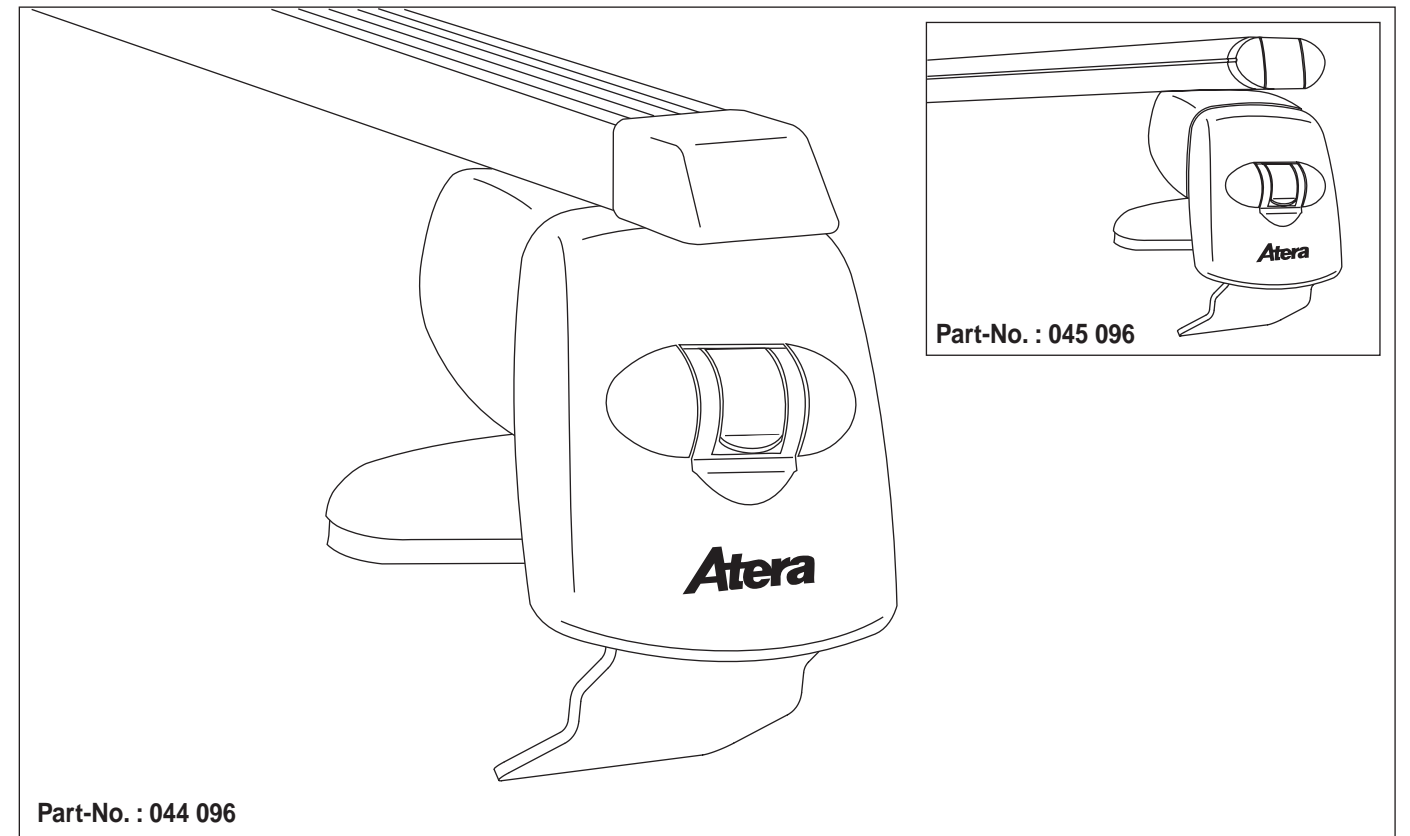

Atera® SIGNO

Skoda Oktavia Kombi 01/2005–
(o. Reling/without rail/sans barres)

7

nur bei / only for Part-No.: 045 096

8

9

Atera®
MADE IN GERMANY
Atera GmbH
Postfach 2240
D-88192 Ravensburg
Telefon 07 51 - 76 04-0
Telefax 07 51 - 76 04-76
E-Mail: info@atera.de

Atera® SIGNO

Skoda
Oktavia Kombi 01/2005–
(ohne Reling/without rail/sans barres de toit)
Part-No. : 044 096
Part-No. : 045 096

Atera® SIGNO

Skoda Octavia Kombi 01/2005–
(o. Reling/without rail/sans barres)

Atera® SIGNO

Skoda Octavia Kombi 01/2005–
(o. Reling/without rail/sans barres)