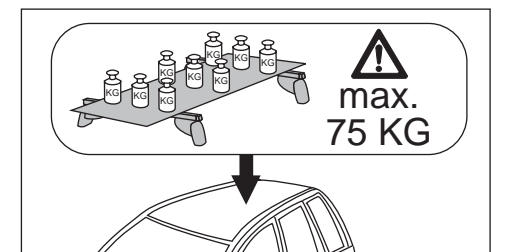

Atera® SIGNO

Skoda Oktavia Kombi 01/2005–
(o. Reling/without rail/sans barres)

7

nur bei / only for Part-No.: 045 096

8

9

Atera®
MADE IN GERMANY
Atera GmbH
Postfach 2240
D-88192 Ravensburg
Telefon 07 51 - 76 04-0
Telefax 07 51 - 76 04-76
E-Mail: info@atera.de

Atera® SIGNO

Skoda
Oktavia Kombi 01/2005–
(ohne Reling/without rail/sans barres de toit)
Part-No. : 044 096
Part-No. : 045 096