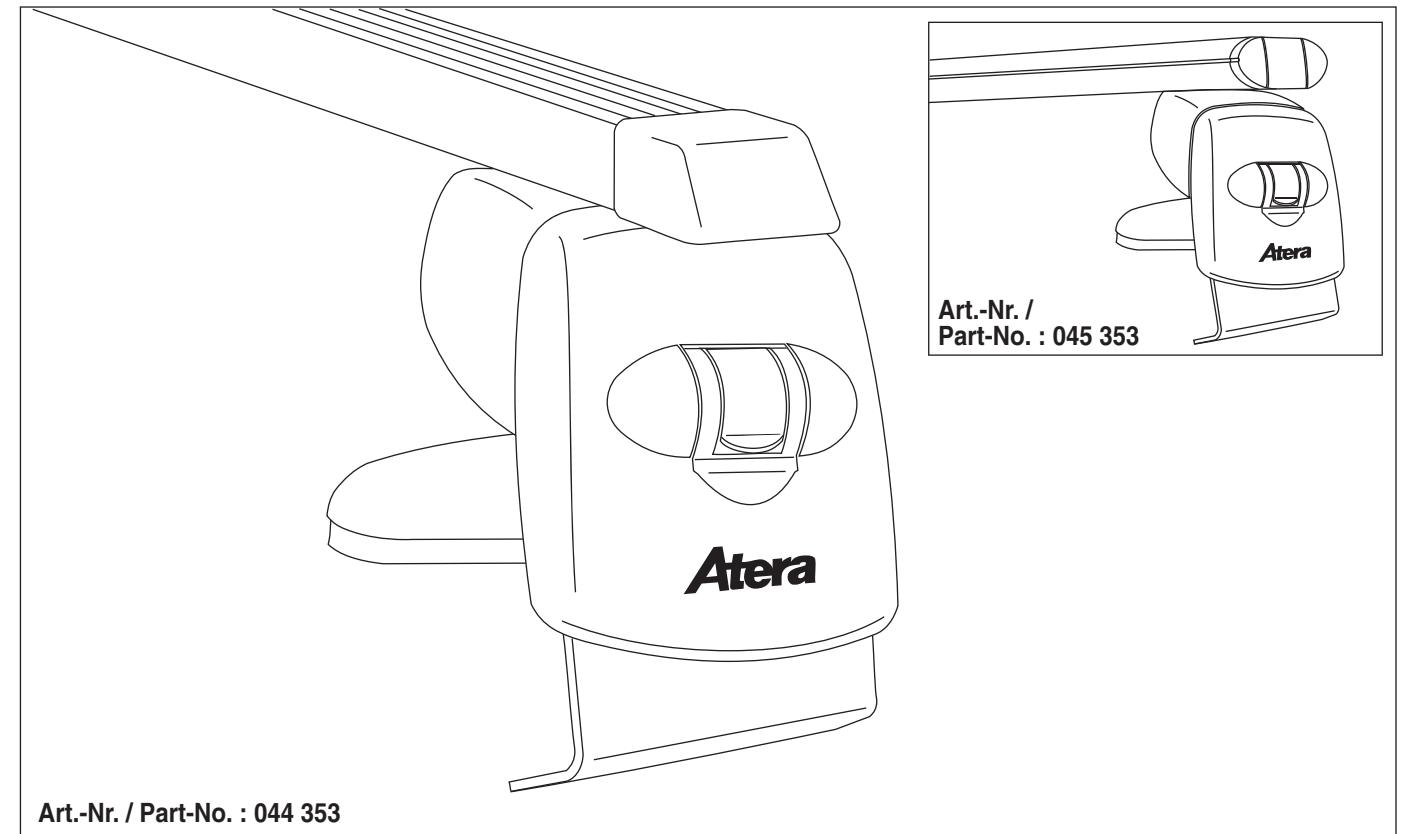

# Atera SIGNO

Seat  
Ibiza (5-türig/doors/portes) 06/2017-

6

nur bei / only for Part-No.: 045 353

7

8

# Atera SIGNO

Seat  
Ibiza 06/2017-  
(5-türig/doors/portes)  
Art.-Nr. / Part-No. : 044 353  
Art.-Nr. / Part-No. : 045 353

Art.-Nr. / Part-No. : 044 353

**Atera**  
MADE IN GERMANY

Atera GmbH  
Im Herrach 1  
D-88299 Leutkirch  
Internet: www.atera.de

# Atera SIGNO

Seat  
Ibiza (5-türig/doors/portes) 06/2017-

INFO

# Atera SIGNO

Seat  
Ibiza (5-türig/doors/portes) 06/2017-