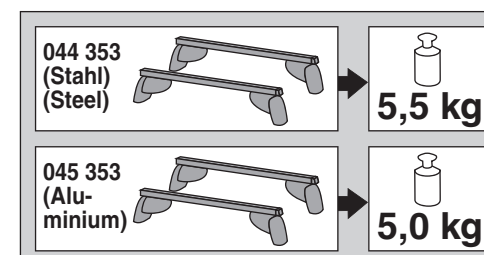

# Atera SIGNO

Seat  
Ibiza 06/2017-  
(5-türig/doors/portes)  
Art.-Nr. / Part-No. : 044 353  
Art.-Nr. / Part-No. : 045 353

Art.-Nr. / Part-No. : 044 353

**Atera**  
MADE IN GERMANY

Atera GmbH  
Im Herrach 1  
D-88299 Leutkirch  
Internet: www.atera.de