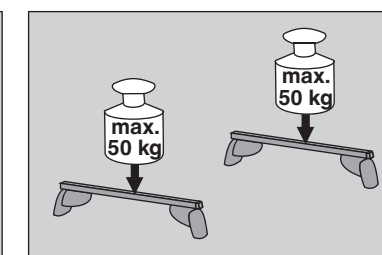

# Atera SIGNO

Seat  
Ibiza 06/2017-  
(5-türig/doors/portes)  
Art.-Nr. / Part-No. : 044 353  
Art.-Nr. / Part-No. : 045 353

Art.-Nr. / Part-No. : 044 353

**Atera**  
MADE IN GERMANY

Atera GmbH  
Im Herrach 1  
D-88299 Leutkirch  
Internet: www.atera.de