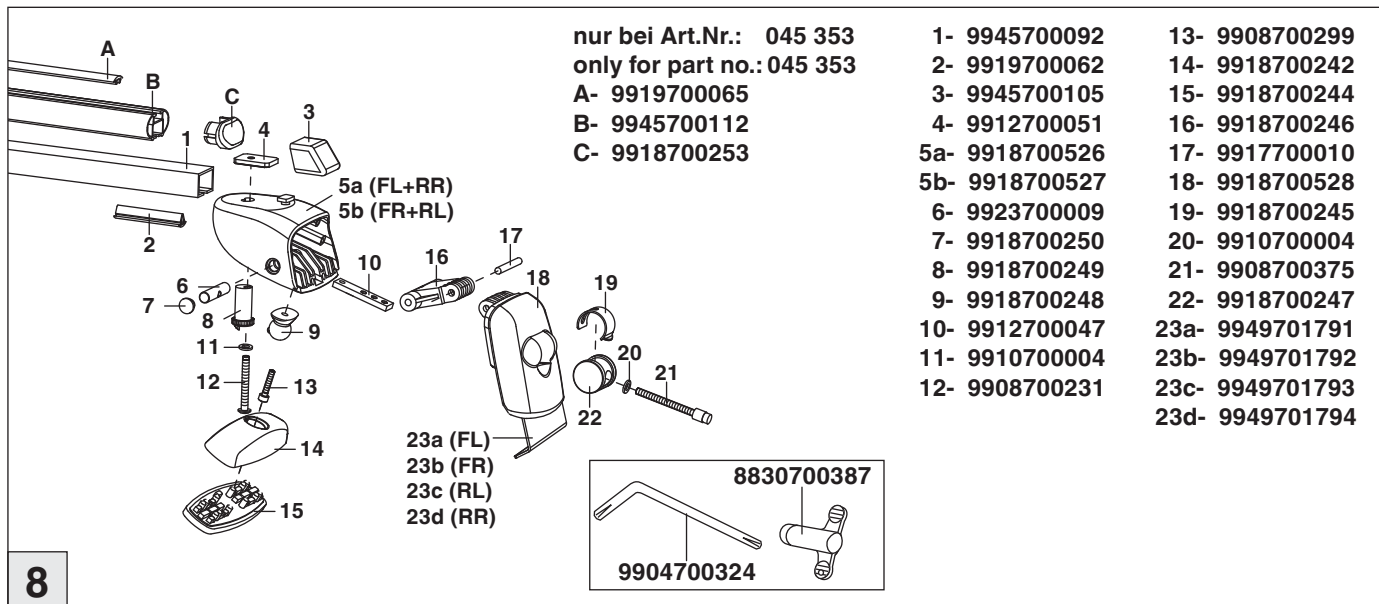

# Atera SIGNO

Seat  
Ibiza (5-türig/doors/portes) 06/2017-

6

nur bei / only for Part-No.: 045 353

7

8

# Atera SIGNO

Seat  
Ibiza 06/2017-  
(5-türig/doors/portes)  
Art.-Nr. / Part-No. : 044 353  
Art.-Nr. / Part-No. : 045 353

Art.-Nr. / Part-No. : 044 353

**Atera**  
MADE IN GERMANY

Atera GmbH  
Im Herrach 1  
D-88299 Leutkirch  
Internet: www.atera.de