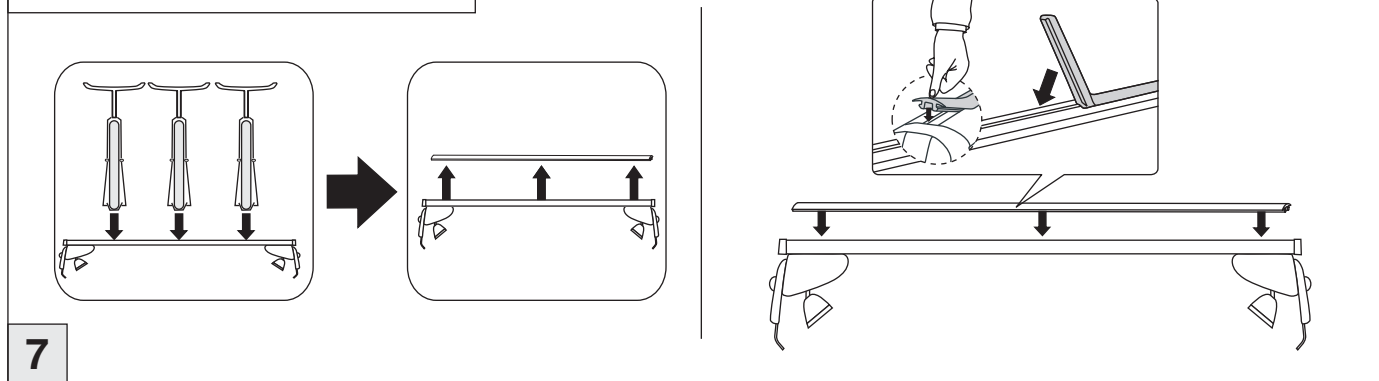

Atera SIGNO

Seat
Ibiza (5-türig/doors/portes) 06/2017-

6

nur bei / only for Part-No.: 045 353

7

8

Atera SIGNO

Seat
Ibiza 06/2017-
(5-türig/doors/portes)
Art.-Nr. / Part-No. : 044 353
Art.-Nr. / Part-No. : 045 353

Art.-Nr. / Part-No. : 044 353

Atera
MADE IN GERMANY

Atera GmbH
Im Herrach 1
D-88299 Leutkirch
Internet: www.atera.de

© ATERA GmbH
Ref.-Nr.: 044 353_096454435300_992570050200
Ref.-Nr.: 045 353_096454535300_992570050200
Stand/State: 05/09/2017 – Rev 00 Ver 00