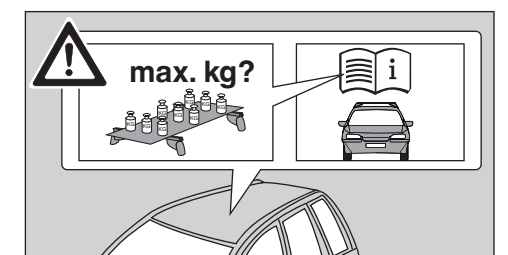

Atera
MADE IN GERMANY

Atera GmbH
Im Herrach 1
D-88299 Leutkirch
Internet: www.atera.de

© ATERA GmbH
Ref.-Nr.: 044 353_096454435300_992570050200
Ref.-Nr.: 045 353_096454535300_992570050200
Stand/State: 05/09/2017 – Rev 00 Ver 00