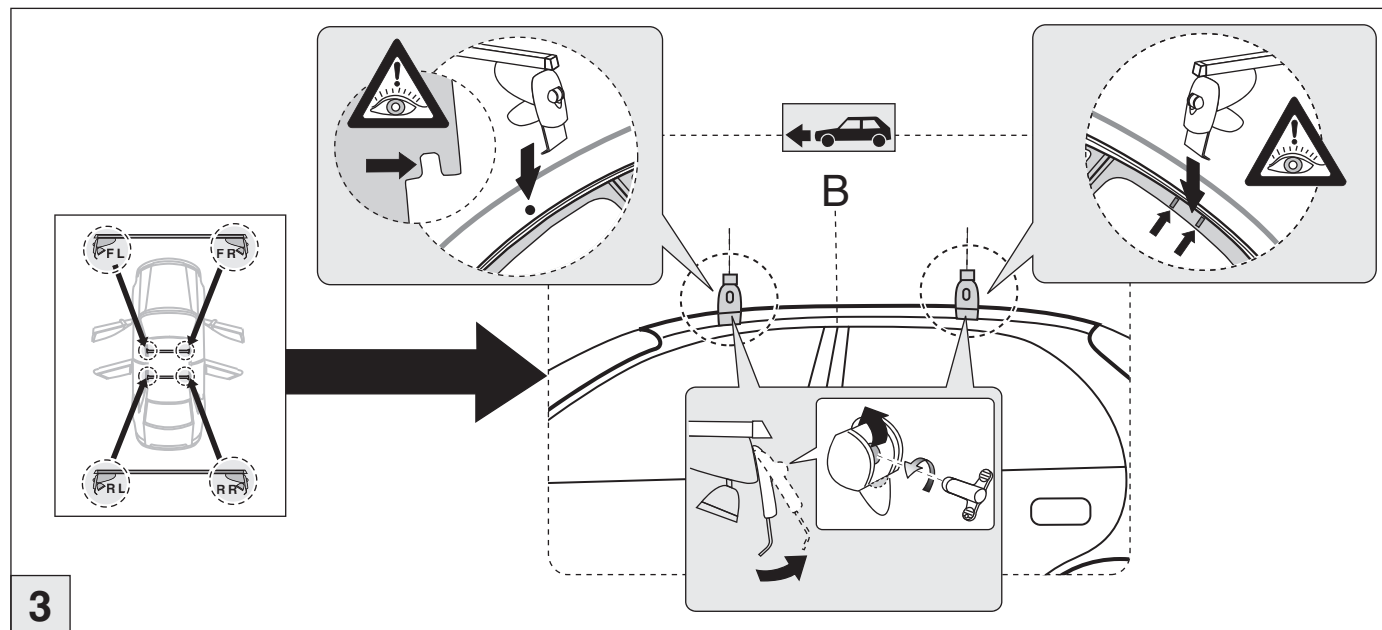

Atera SIGNO

Seat
Ibiza (5-türig/doors/portes) 06/2017-

INFO

Atera SIGNO

Seat
Ibiza (5-türig/doors/portes) 06/2017-