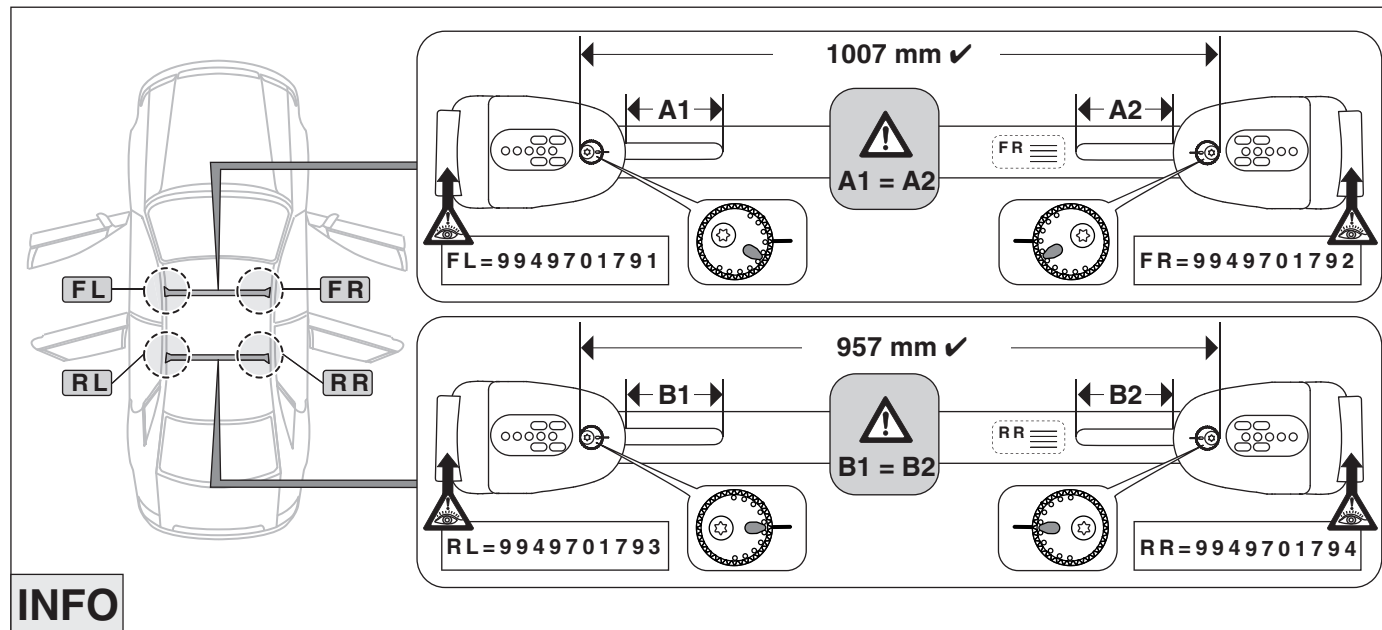

Atera SIGNO

Seat
Ibiza (5-türig/doors/portes) 06/2017-