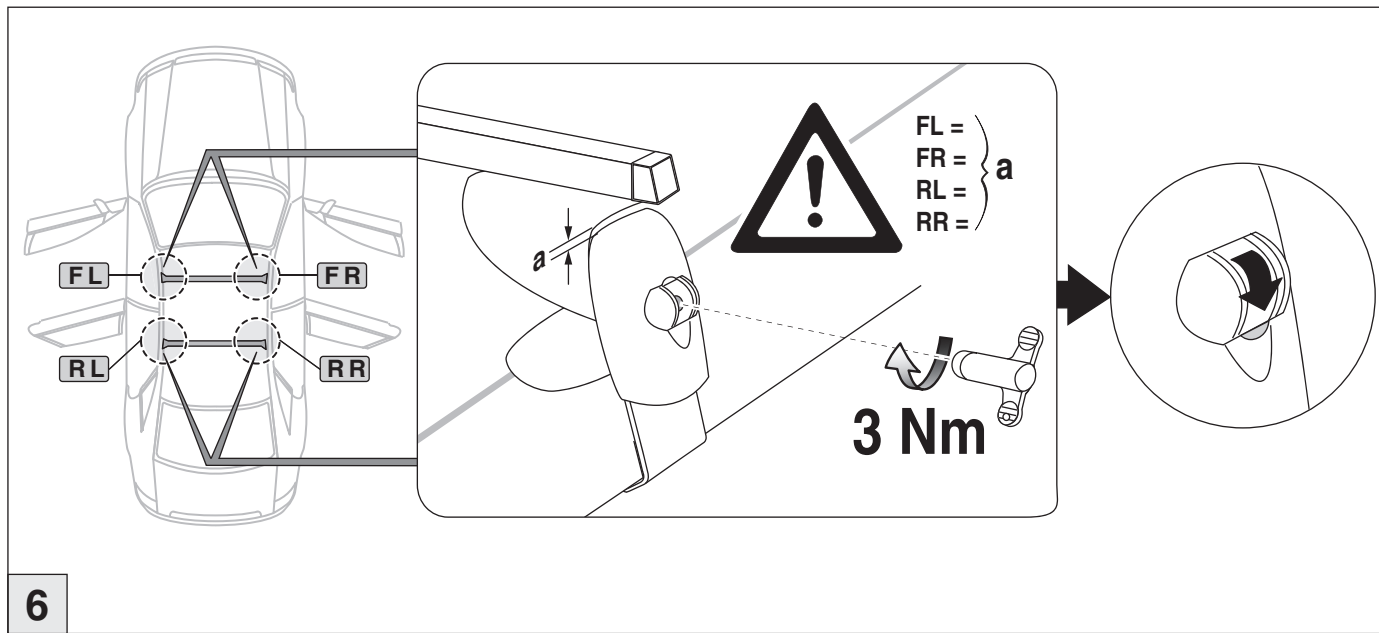

Atera SIGNO

Seat
Ibiza (5-türig/doors/portes) 06/2017-

6

nur bei / only for Part-No.: 045 353