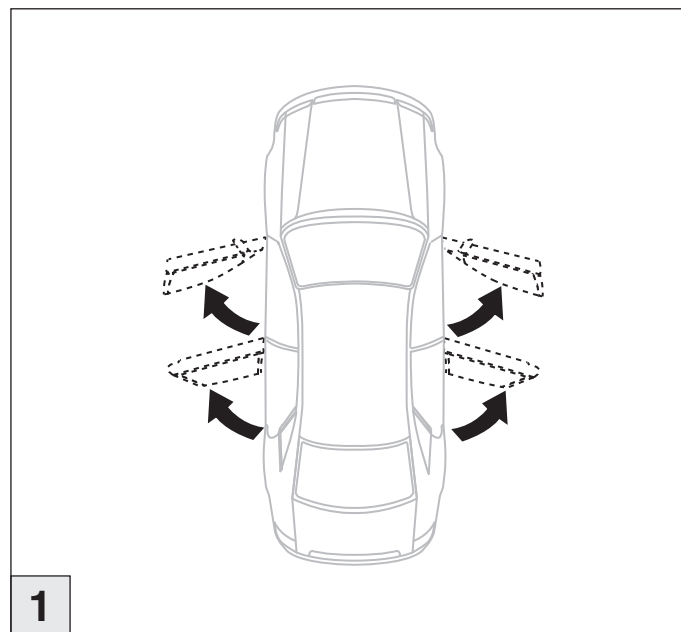

Atera SIGNO

Seat
Ibiza (5-türig/doors/portes) 06/2017-

INFO

Atera SIGNO

Seat
Ibiza (5-türig/doors/portes) 06/2017-