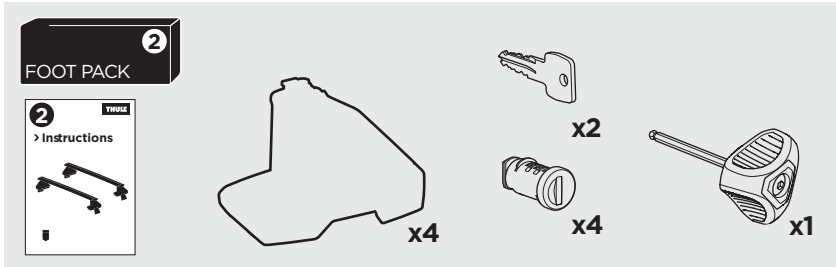

## Kit 5196

AUDI A5 Sportback, 5-dr Hatchback, 17-

ISO 11154-E

**1** **1 KIT** + **2 FOOT PACK** **2**

**2**

**3**

|   |                    |               |                 |                      |                       |
|---|--------------------|---------------|-----------------|----------------------|-----------------------|
| THULE WingBar Evo                             | THULE WingBar Edge | THULE WingBar | THULE SquareBar | <b>Evo X (scale)</b> | <b>Edge X (scale)</b> |
| <b>AUDI A5 Sportback, 5-dr Hatchback, 17-</b> |                    |               |                 | <b>42</b>            | <b>M</b>              |

|   |                |                          |  |  |
|---|----------------|--------------------------|--|--|
| THULE ProBar                                  | THULE SlideBar | <b>X (mm/inch)</b>       |  |  |
| <b>AUDI A5 Sportback, 5-dr Hatchback, 17-</b> |                | <b>1071 mm / 42 1/8"</b> |  |  |

|   |                         |                        |
|---|-------------------------|------------------------|
|   | <b>W (mm/inch)</b>      | <b>Z (mm/inch)</b>     |
| <b>AUDI A5 Sportback, 5-dr Hatchback, 17-</b> | <b>715 mm / 28 1/8"</b> | <b>155 mm / 6 1/8"</b> |