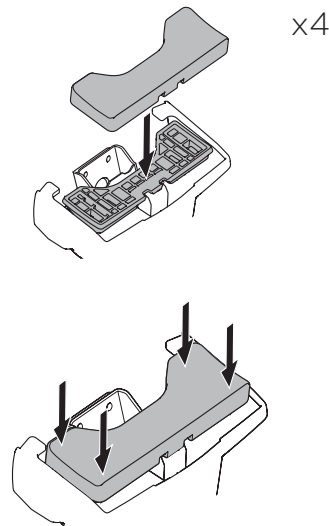

## Kit 5196

AUDI A5 Sportback, 5-dr Hatchback, 17-

ISO 11154-E

**1** **1 KIT** + **2 FOOT PACK** **2**

**2**

**3**

|   |                    |               |                 |                      |                       |
|---|--------------------|---------------|-----------------|----------------------|-----------------------|
| THULE WingBar Evo                             | THULE WingBar Edge | THULE WingBar | THULE SquareBar | <b>Evo X (scale)</b> | <b>Edge X (scale)</b> |
| <b>AUDI A5 Sportback, 5-dr Hatchback, 17-</b> |                    |               |                 | <b>42</b>            | <b>M</b>              |

|   |                |                          |  |  |
|---|----------------|--------------------------|--|--|
| THULE ProBar                                  | THULE SlideBar | <b>X (mm/inch)</b>       |  |  |
| <b>AUDI A5 Sportback, 5-dr Hatchback, 17-</b> |                | <b>1071 mm / 42 1/8"</b> |  |  |