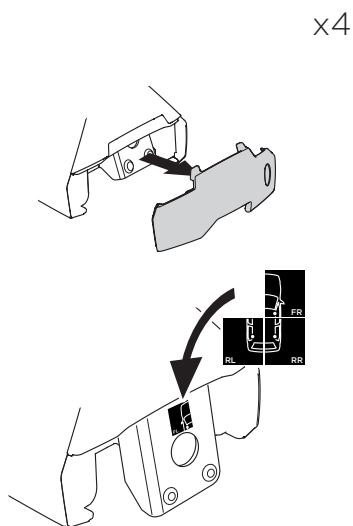

## Kit 5196

AUDI A5 Sportback, 5-dr Hatchback, 17-

ISO 11154-E

**1** **1 KIT** + **2 FOOT PACK** **2**

**2**

**3**

|   |                    |               |                 |                      |                       |
|---|--------------------|---------------|-----------------|----------------------|-----------------------|
| THULE WingBar Evo                             | THULE WingBar Edge | THULE WingBar | THULE SquareBar | <b>Evo X (scale)</b> | <b>Edge X (scale)</b> |
| <b>AUDI A5 Sportback, 5-dr Hatchback, 17-</b> |                    |               |                 | <b>42</b>            | <b>M</b>              |

|   |                |                          |  |  |
|---|----------------|--------------------------|--|--|
| THULE ProBar                                  | THULE SlideBar | <b>X (mm/inch)</b>       |  |  |
| <b>AUDI A5 Sportback, 5-dr Hatchback, 17-</b> |                | <b>1071 mm / 42 1/8"</b> |  |  |

|   |                         |                        |
|---|-------------------------|------------------------|
|   | <b>W (mm/inch)</b>      | <b>Z (mm/inch)</b>     |
| <b>AUDI A5 Sportback, 5-dr Hatchback, 17-</b> | <b>715 mm / 28 1/8"</b> | <b>155 mm / 6 1/8"</b> |