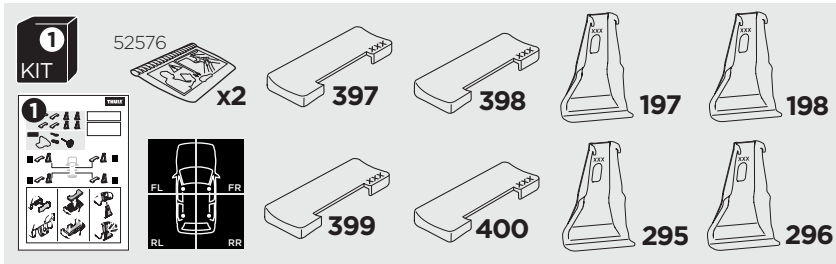

# 1

## Kit 5196

AUDI A5 Sportback, 5-dr Hatchback, 17-

ISO 11154-E

**1** **1 KIT** + **2 FOOT PACK** **2**

**2**

**3**

|   |                    |               |                 |                      |                       |
|---|--------------------|---------------|-----------------|----------------------|-----------------------|
| THULE WingBar Evo                             | THULE WingBar Edge | THULE WingBar | THULE SquareBar | <b>Evo X (scale)</b> | <b>Edge X (scale)</b> |
| <b>AUDI A5 Sportback, 5-dr Hatchback, 17-</b> |                    |               |                 | <b>42</b>            | <b>M</b>              |

|   |                |                          |  |  |
|---|----------------|--------------------------|--|--|
| THULE ProBar                                  | THULE SlideBar | <b>X (mm/inch)</b>       |  |  |
| <b>AUDI A5 Sportback, 5-dr Hatchback, 17-</b> |                | <b>1071 mm / 42 1/8"</b> |  |  |

|   |                         |                        |
|---|-------------------------|------------------------|
|   | <b>W (mm/inch)</b>      | <b>Z (mm/inch)</b>     |
| <b>AUDI A5 Sportback, 5-dr Hatchback, 17-</b> | <b>715 mm / 28 1/8"</b> | <b>155 mm / 6 1/8"</b> |