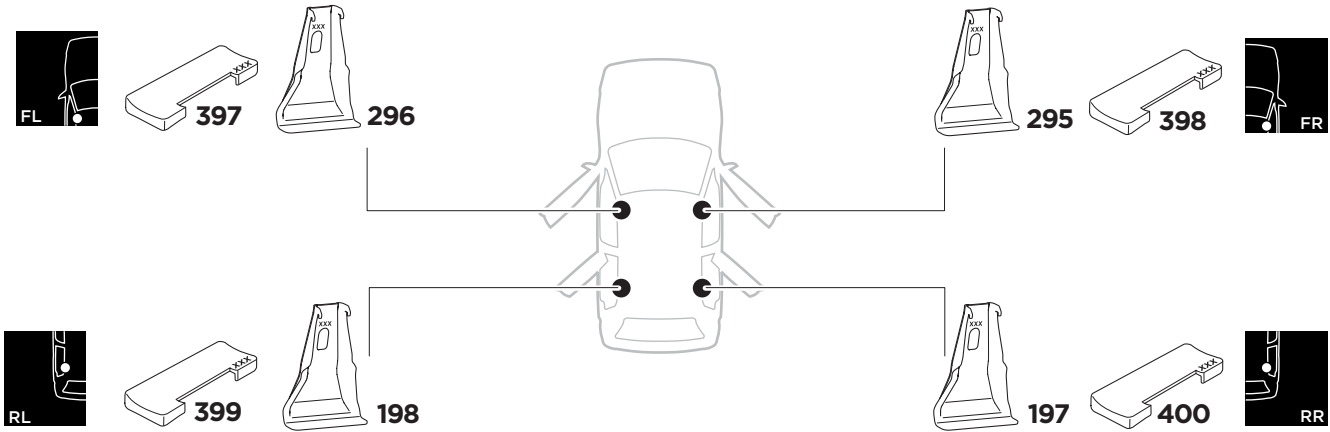

## Kit 5196

AUDI A5 Sportback, 5-dr Hatchback, 17-

ISO 11154-E

**1** **1 KIT** + **2 FOOT PACK** **2**

**2**

**3**

|   |                    |               |                 |                      |                       |
|---|--------------------|---------------|-----------------|----------------------|-----------------------|
| THULE WingBar Evo                             | THULE WingBar Edge | THULE WingBar | THULE SquareBar | <b>Evo X (scale)</b> | <b>Edge X (scale)</b> |
| <b>AUDI A5 Sportback, 5-dr Hatchback, 17-</b> |                    |               |                 | <b>42</b>            | <b>M</b>              |

|   |                |                          |  |  |
|---|----------------|--------------------------|--|--|
| THULE ProBar                                  | THULE SlideBar | <b>X (mm/inch)</b>       |  |  |
| <b>AUDI A5 Sportback, 5-dr Hatchback, 17-</b> |                | <b>1071 mm / 42 1/8"</b> |  |  |

|   |                |                          |  |  |
|---|----------------|--------------------------|--|--|
| THULE ProBar                                  | THULE SlideBar | <b>Y (mm/inch)</b>       |  |  |
| <b>AUDI A5 Sportback, 5-dr Hatchback, 17-</b> |                | <b>1046 mm / 41 1/8"</b> |  |  |

|   |                         |                        |
|---|-------------------------|------------------------|
|   | <b>W (mm/inch)</b>      | <b>Z (mm/inch)</b>     |
| <b>AUDI A5 Sportback, 5-dr Hatchback, 17-</b> | <b>715 mm / 28 1/8"</b> | <b>155 mm / 6 1/8"</b> |