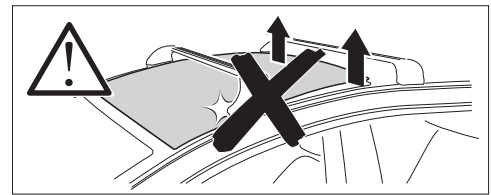

## Kit 5196

AUDI A5 Sportback, 5-dr Hatchback, 17-

ISO 11154-E

**1** **1 KIT** + **2 FOOT PACK** **2**

**2**

**3**

|   |                    |               |                 |                      |                       |
|---|--------------------|---------------|-----------------|----------------------|-----------------------|
| THULE WingBar Evo                             | THULE WingBar Edge | THULE WingBar | THULE SquareBar | <b>Evo X (scale)</b> | <b>Edge X (scale)</b> |
| <b>AUDI A5 Sportback, 5-dr Hatchback, 17-</b> |                    |               |                 | <b>42</b>            | <b>M</b>              |