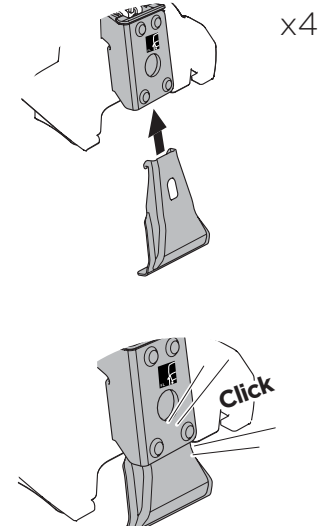

## Kit 5196

AUDI A5 Sportback, 5-dr Hatchback, 17-

ISO 11154-E

**1** **1 KIT** + **2 FOOT PACK** **2**

**2**

**3**

|   |                    |               |                 |                      |                       |
|---|--------------------|---------------|-----------------|----------------------|-----------------------|
| THULE WingBar Evo                             | THULE WingBar Edge | THULE WingBar | THULE SquareBar | <b>Evo X (scale)</b> | <b>Edge X (scale)</b> |
| <b>AUDI A5 Sportback, 5-dr Hatchback, 17-</b> |                    |               |                 | <b>42</b>            | <b>M</b>              |