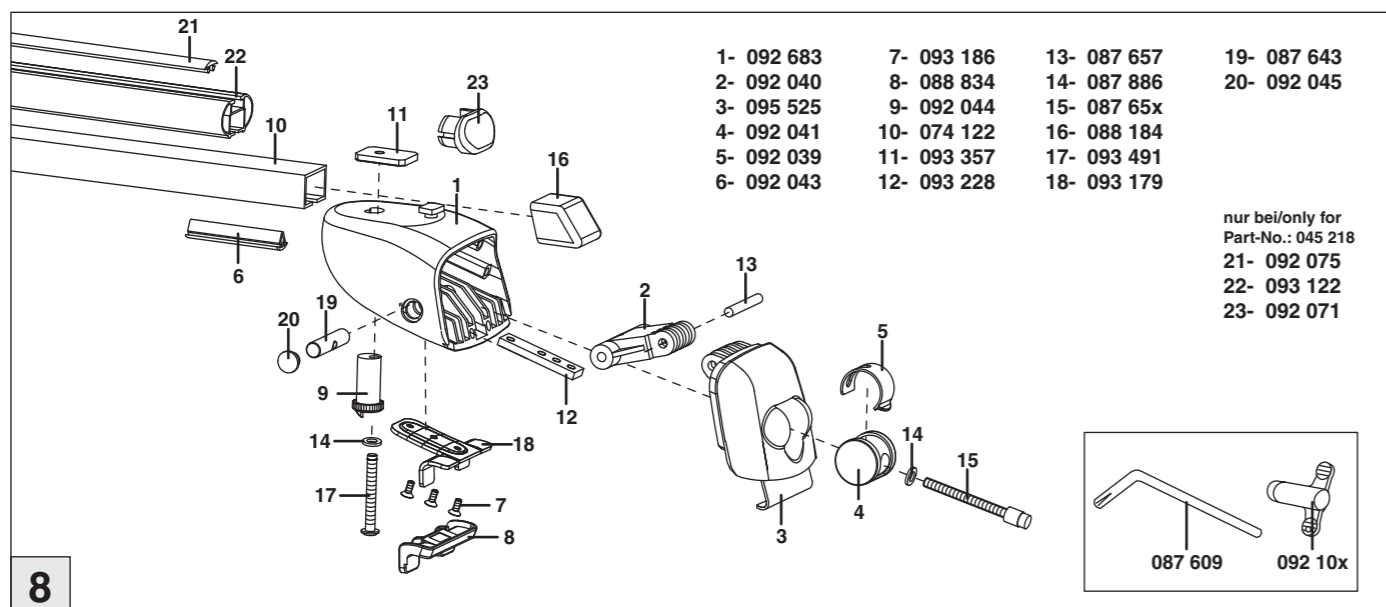

Part-No. : 044 218
Part-No. : 045 218

nur bei / only for Part-No.: 045 218

Atera
MADE IN GERMANY

Atera GmbH
Im Herrach 1
D-88299 Leutkirch
Internet: www.atera.de