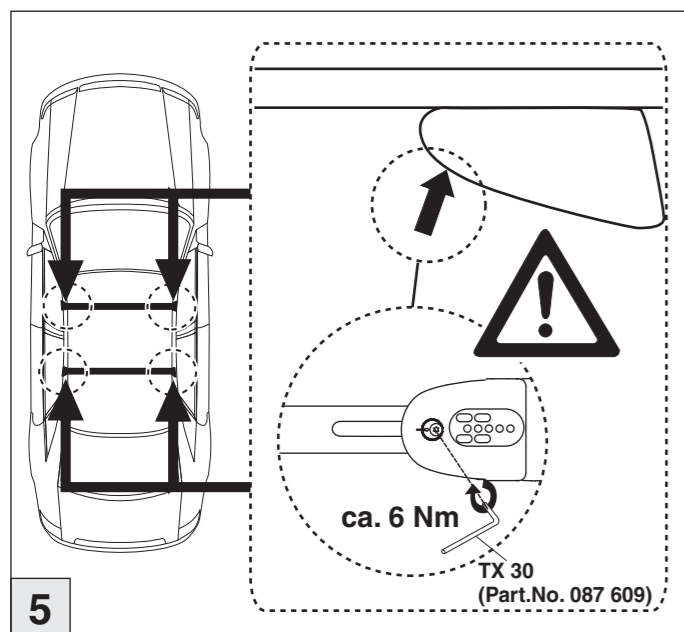

Part-No. : 044 218
Part-No. : 045 218

nur bei / only for Part-No.: 045 218

Atera
MADE IN GERMANY

Atera GmbH
Im Herrach 1
D-88299 Leutkirch
Internet: www.atera.de