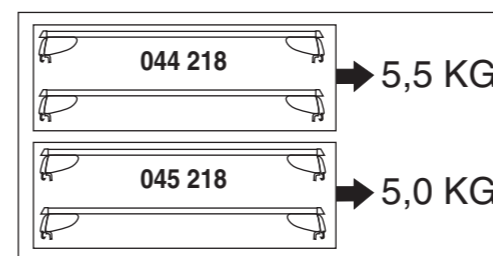

Part-No. : 044 218
Part-No. : 045 218

nur bei / only for Part-No.: 045 218

Atera
MADE IN GERMANY

Atera GmbH
Im Herrach 1
D-88299 Leutkirch
Internet: www.atera.de