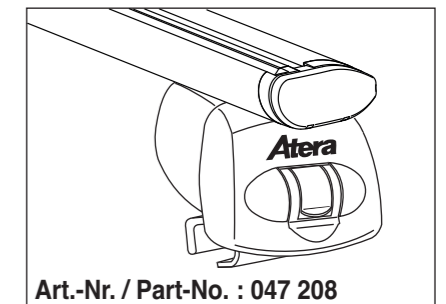

Art.-Nr. / Part-No. : 044 208  
Art.-Nr. / Part-No. : 045 208 (Alu)  
Art.-Nr. / Part-No. : 047 208 (Alu Aero)

Art.-Nr. / Part-No. : 044 208

Art.-Nr. / Part-No. : 045 208

Art.-Nr. / Part-No. : 047 208

**Atera**  
MADE IN GERMANY  
Atera GmbH  
Im Herrach 1  
D-88299 Leutkirch  
Internet: www.atera.de