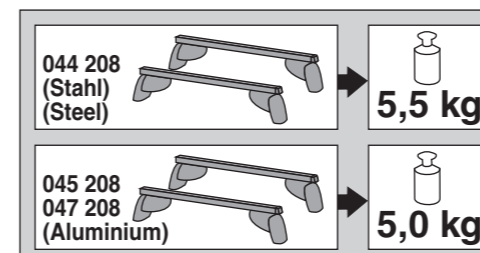

Art.-Nr. / Part-No. : 044 208  
Art.-Nr. / Part-No. : 045 208 (Alu)  
Art.-Nr. / Part-No. : 047 208 (Alu Aero)

Art.-Nr. / Part-No. : 044 208

Art.-Nr. / Part-No. : 045 208

Art.-Nr. / Part-No. : 047 208

**Atera**  
MADE IN GERMANY  
Atera GmbH  
Im Herrach 1  
D-88299 Leutkirch  
Internet: www.atera.de