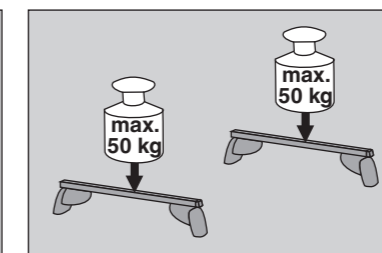

Art.-Nr. / Part-No. : 044 208  
Art.-Nr. / Part-No. : 045 208 (Alu)  
Art.-Nr. / Part-No. : 047 208 (Alu Aero)

Art.-Nr. / Part-No. : 044 208

Art.-Nr. / Part-No. : 045 208

Art.-Nr. / Part-No. : 047 208

**Atera**  
MADE IN GERMANY  
Atera GmbH  
Im Herrach 1  
D-88299 Leutkirch  
Internet: www.atera.de