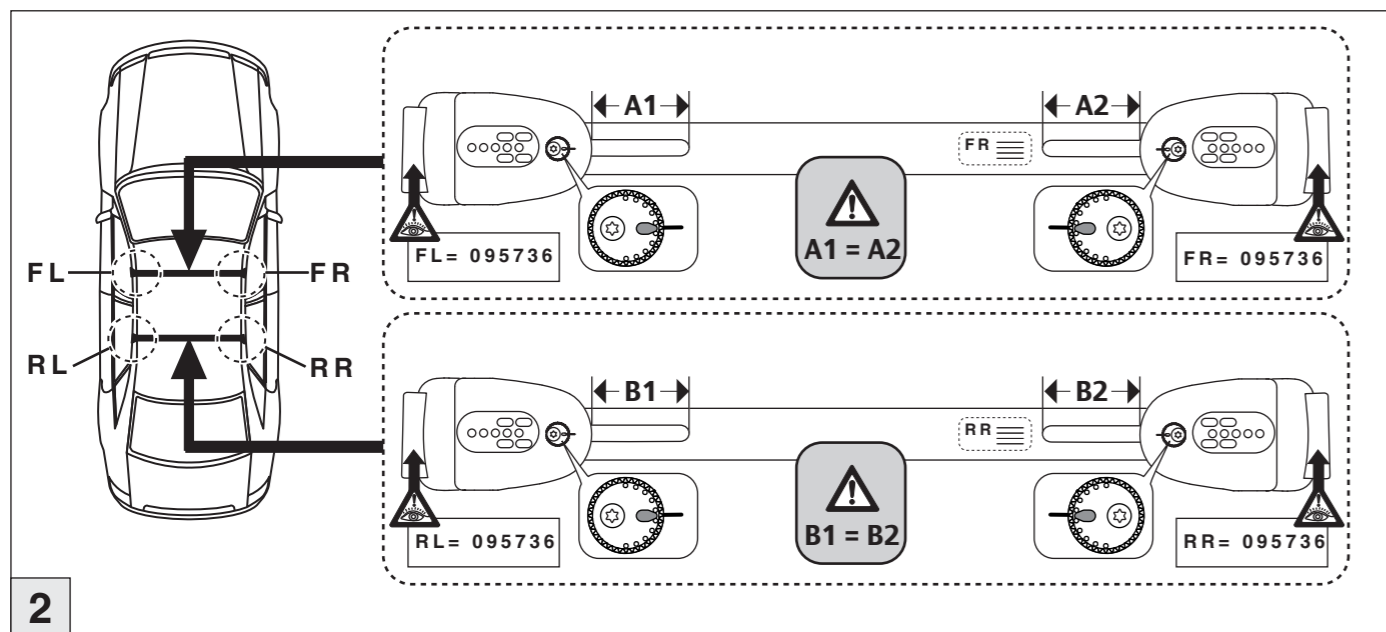

Atera SIGNO