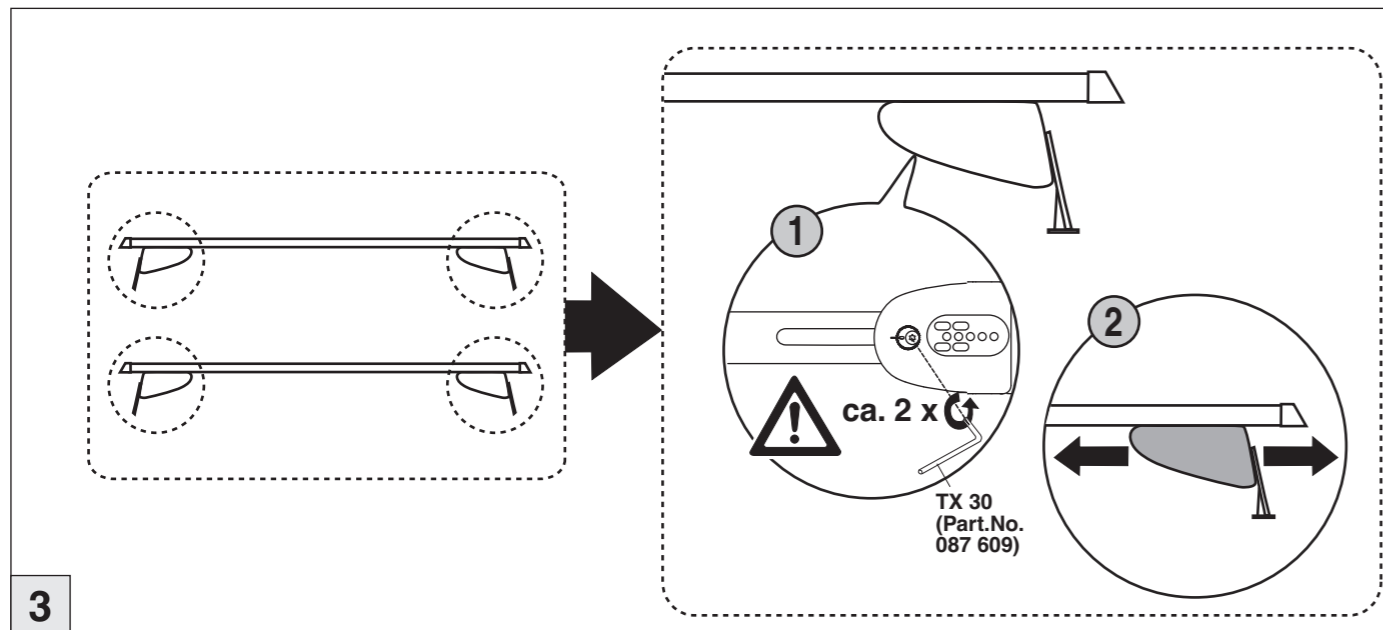

Mazda
CX5 04/2012-

Part-No. : 044 185
Part-No. : 045 185

Part-No. : 044 185

Atera
MADE IN GERMANY

Atera GmbH
Im Herrach 1
D-88299 Leutkirch
Internet: www.atera.de

Atera SIGNO

Mazda
CX5 04/2012-

Atera SIGNO