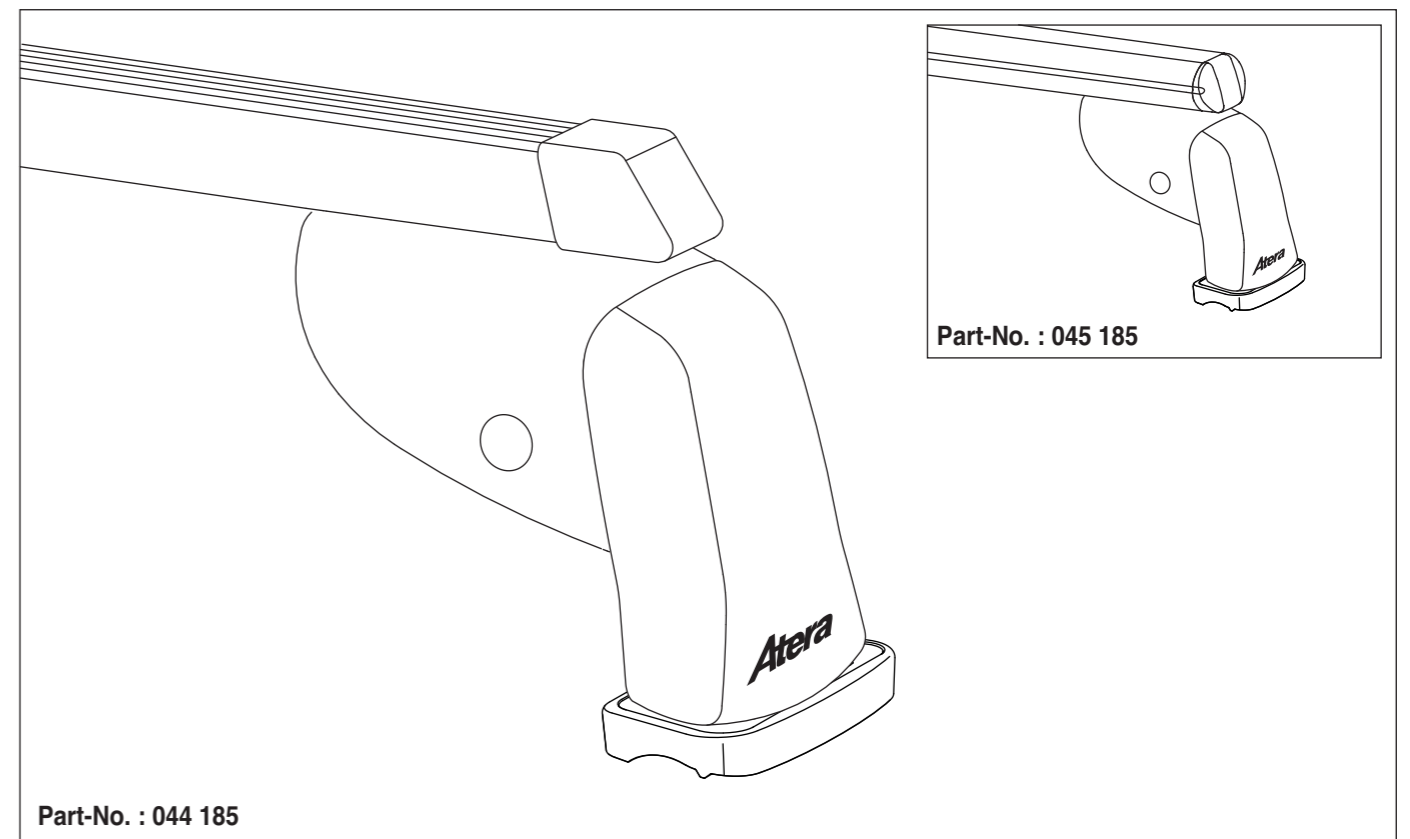

Atera SIGNO

Mazda
CX5 04/2012-

Part-No. : 044 185
Part-No. : 045 185

Part-No. : 044 185