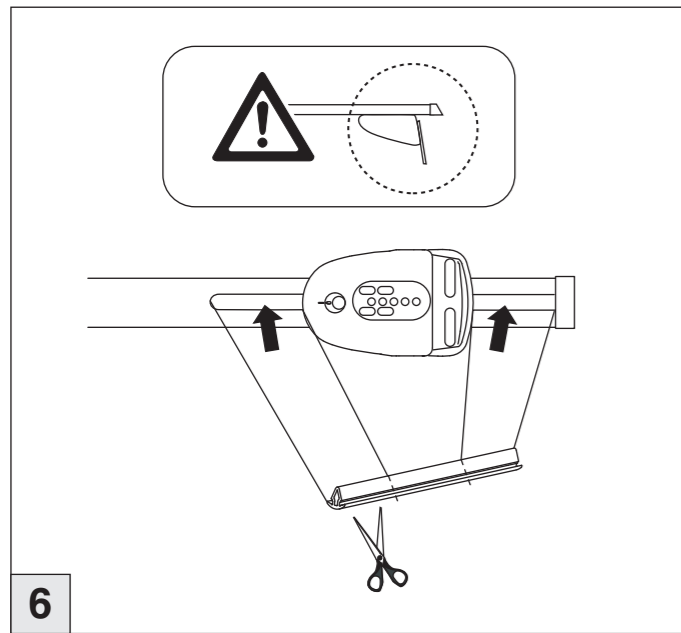

Atera SIGNO

Mazda
CX5 04/2012-

6

7

nur bei / only for Part-No.: 045 185

8

9

Atera SIGNO