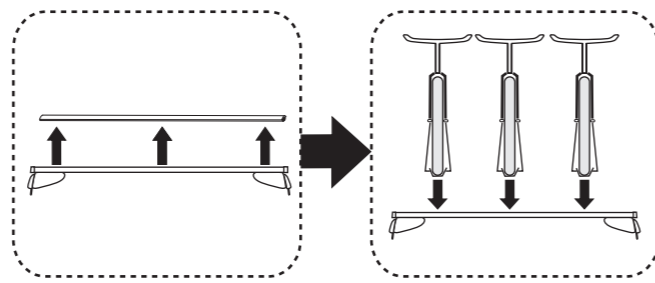

Atera SIGNO

Mazda
CX5 04/2012-

6

7

nur bei / only for Part-No.: 045 185

8

9

Atera SIGNO