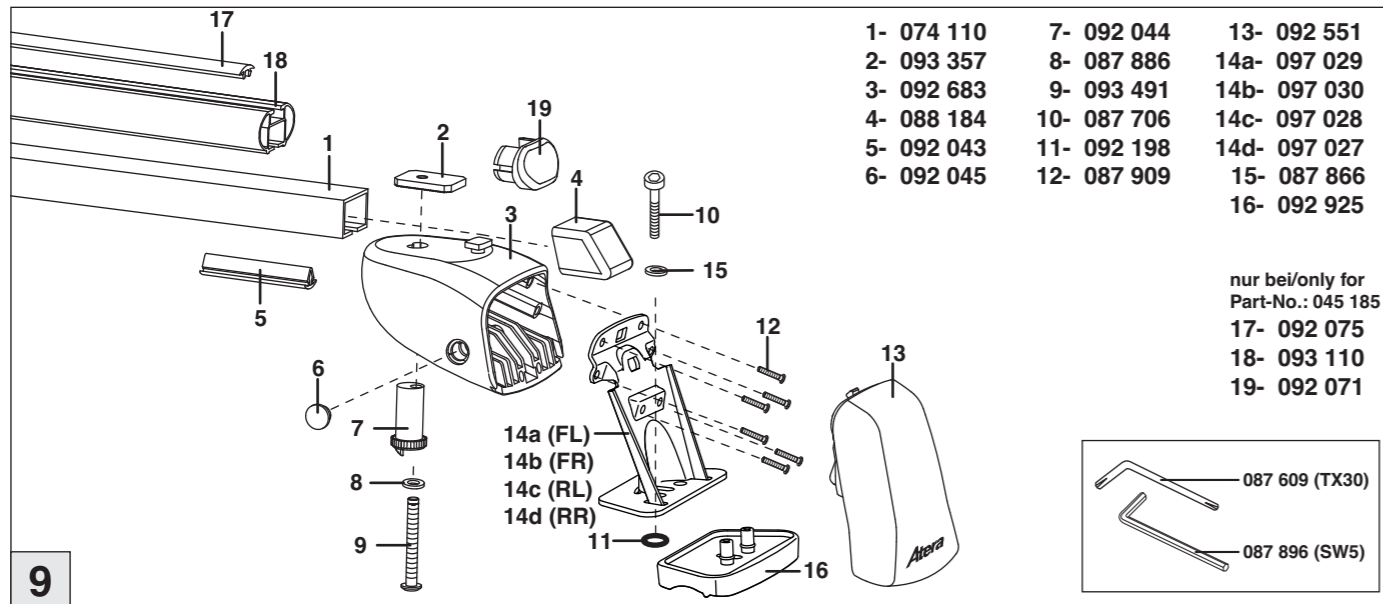

Atera SIGNO

Mazda
CX5 04/2012-

6

7

nur bei / only for Part-No.: 045 185

8

9

Atera SIGNO

Mazda
CX5 04/2012-

Part-No. : 044 185
Part-No. : 045 185

Part-No. : 044 185

Atera
MADE IN GERMANY

Atera GmbH
Im Herrach 1
D-88299 Leutkirch
Internet: www.atera.de

Atera SIGNO

Mazda
CX5 04/2012-

Atera SIGNO