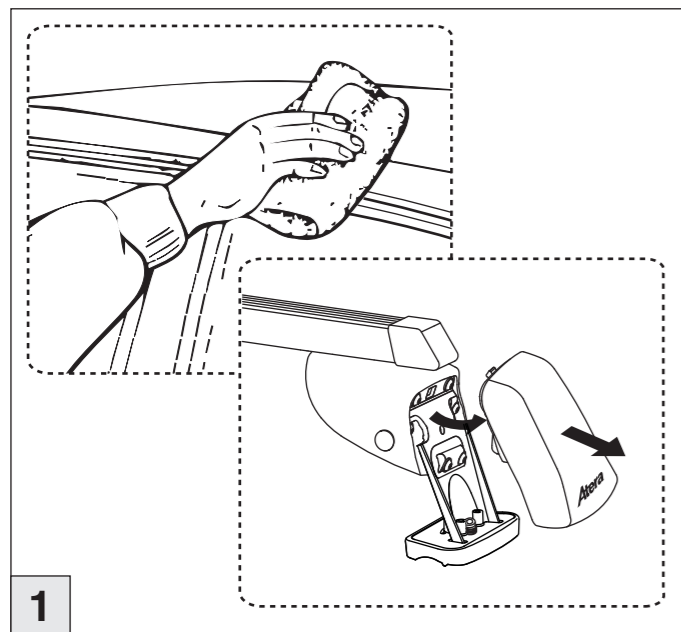

Mazda
CX5 04/2012-

Part-No. : 044 185
Part-No. : 045 185

Part-No. : 044 185

Atera
MADE IN GERMANY

Atera GmbH
Im Herrach 1
D-88299 Leutkirch
Internet: www.atera.de

Atera SIGNO

Mazda
CX5 04/2012-

Atera SIGNO