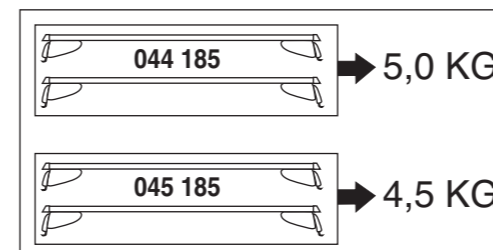

Atera
MADE IN GERMANY

Atera GmbH
Im Herrach 1
D-88299 Leutkirch
Internet: www.atera.de