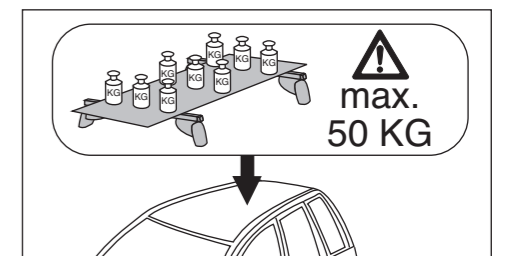

Atera
MADE IN GERMANY

Atera GmbH
Im Herrach 1
D-88299 Leutkirch
Internet: www.atera.de