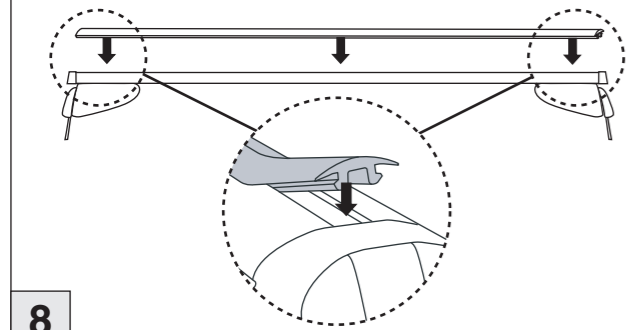

Atera SIGNO

Mazda
CX5 04/2012-

6

7

nur bei / only for Part-No.: 045 185

8

9

Atera SIGNO