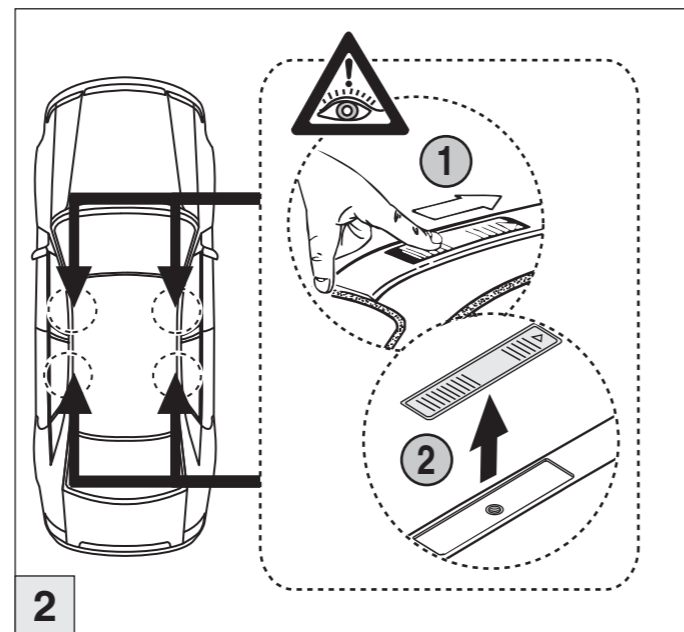

Mazda
CX5 04/2012-

Part-No. : 044 185
Part-No. : 045 185

Part-No. : 044 185

Atera
MADE IN GERMANY

Atera GmbH
Im Herrach 1
D-88299 Leutkirch
Internet: www.atera.de

Atera SIGNO

Mazda
CX5 04/2012-

Atera SIGNO