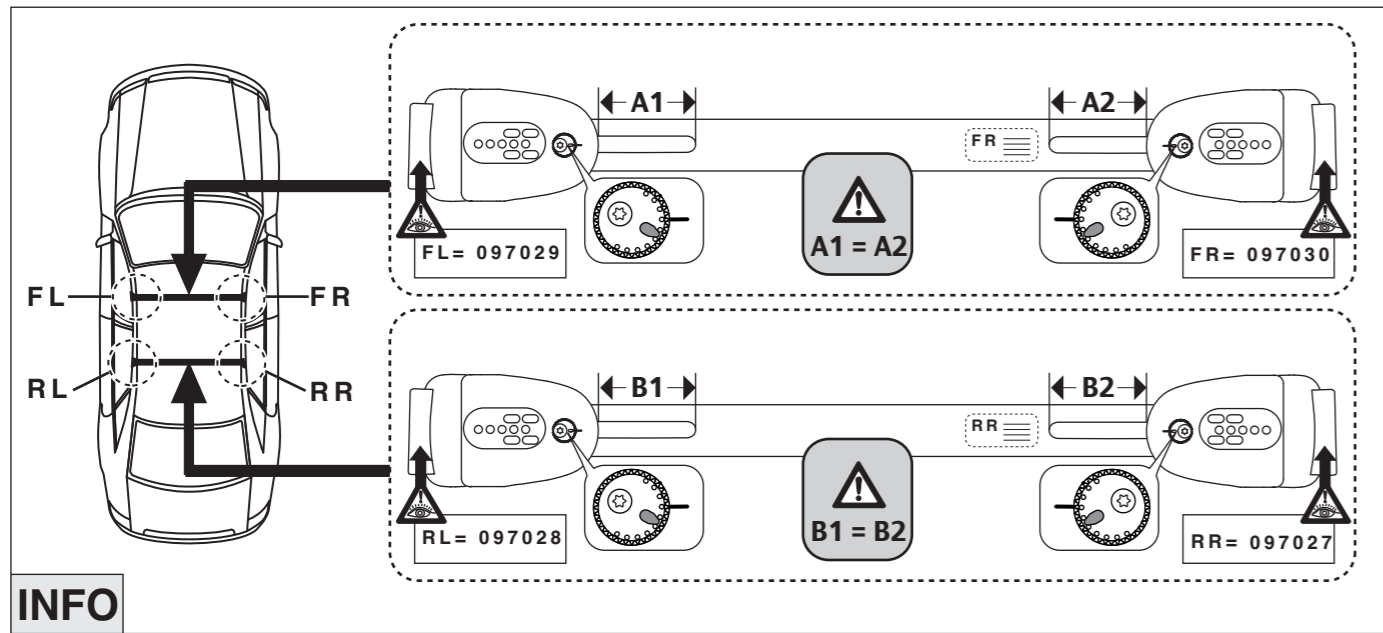

Mazda
CX5 04/2012-

Part-No. : 044 185
Part-No. : 045 185

Part-No. : 044 185

Atera
MADE IN GERMANY

Atera GmbH
Im Herrach 1
D-88299 Leutkirch
Internet: www.atera.de

Atera SIGNO

Mazda
CX5 04/2012-

Atera SIGNO