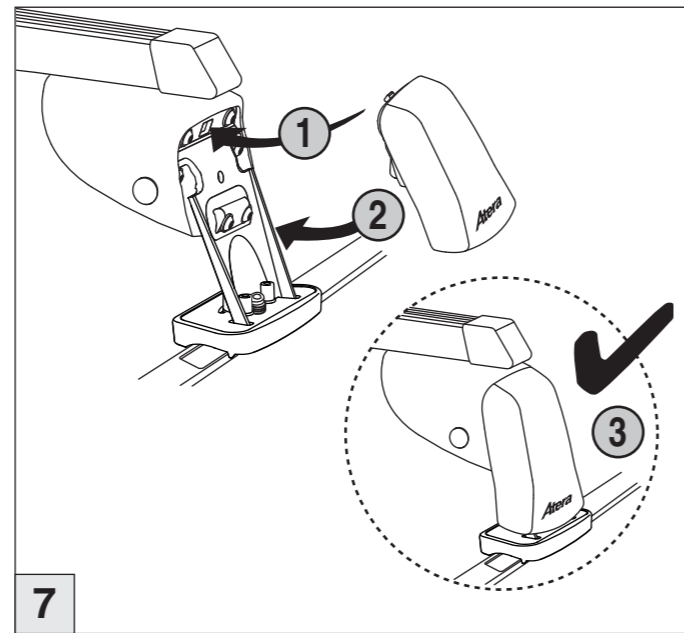

Atera SIGNO

Mazda
CX5 04/2012-

6

7

nur bei / only for Part-No.: 045 185

8

9

Atera SIGNO