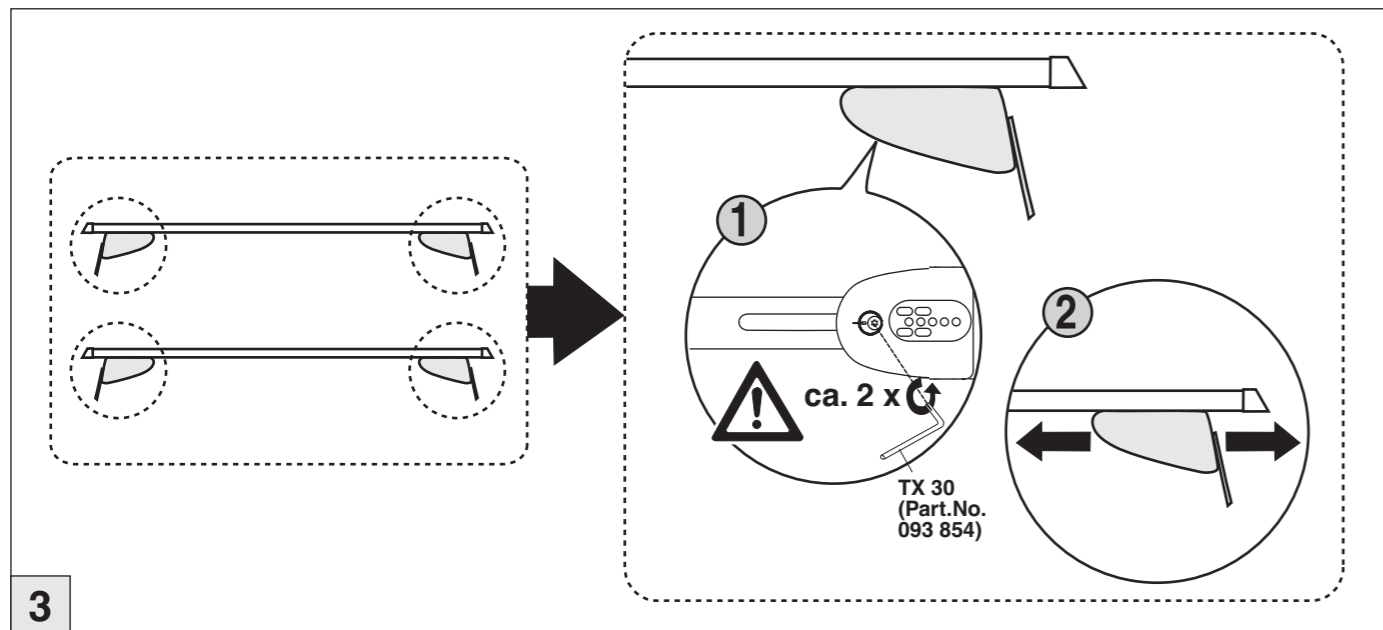

Mercedes Benz
B-Klasse (W246)

11/2011-

Part-No. : 044 187
Part-No. : 045 187

Part-No. : 044 187

Atera
MADE IN GERMANY

Atera GmbH
Im Herrach 1
D-88299 Leutkirch
Internet: www.atera.de

Atera SIGNO

Mercedes Benz
B-Klasse (W246) 11/2011-