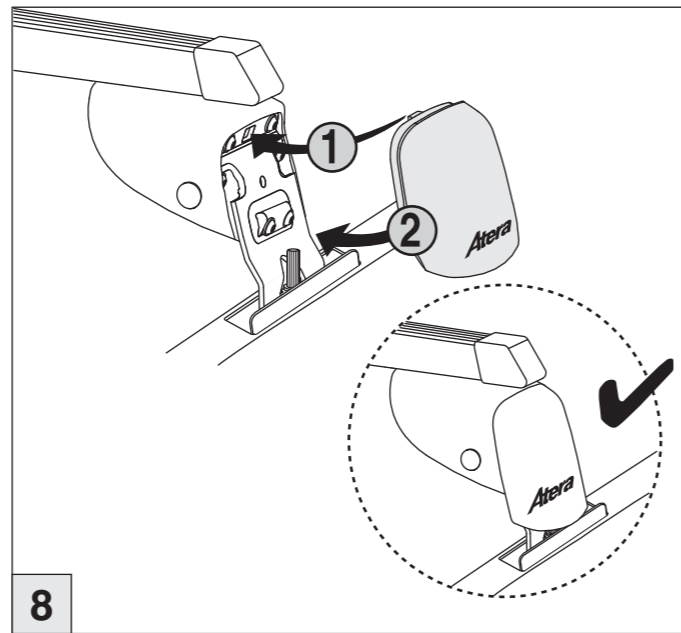

Atera SIGNO

Mercedes Benz
B-Klasse (W246) 11/2011-

7

8

nur bei / only for Part-No.: 045 187

9

10

Atera SIGNO

Mercedes Benz
B-Klasse (W246)

11/2011-

Part-No. : 044 187
Part-No. : 045 187

Part-No. : 044 187

Atera
MADE IN GERMANY

Atera GmbH
Im Herrach 1
D-88299 Leutkirch
Internet: www.atera.de

Atera SIGNO

Mercedes Benz
B-Klasse (W246) 11/2011-