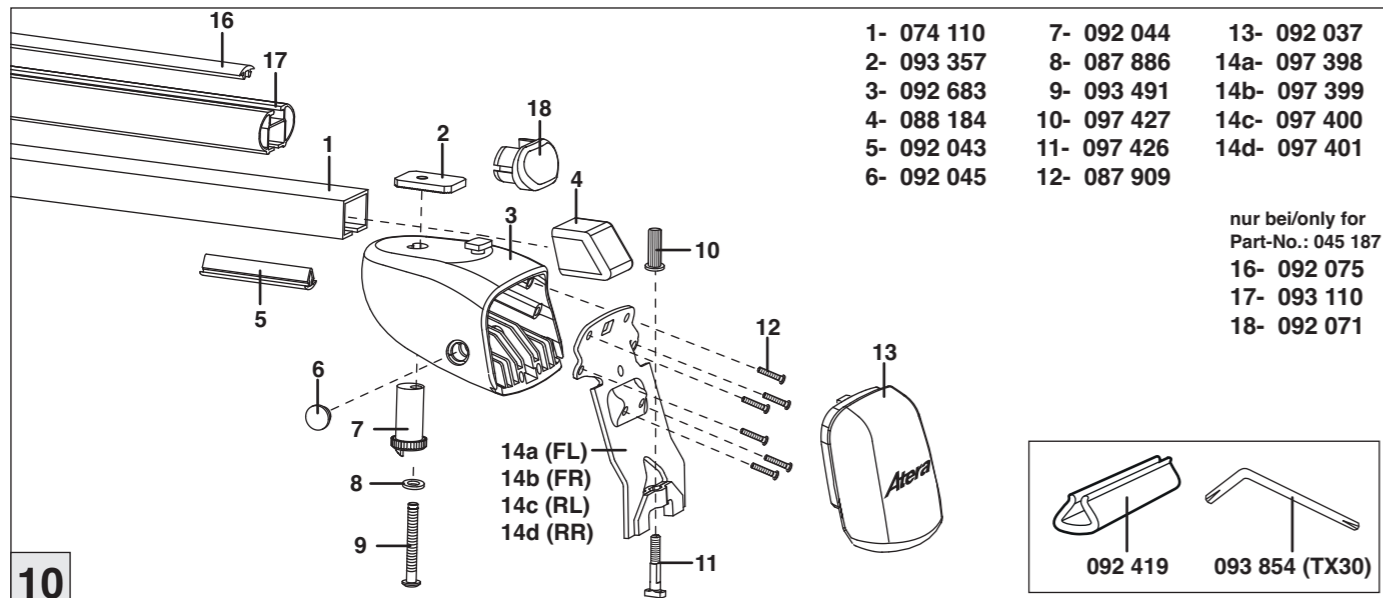

Atera SIGNO

Mercedes Benz
B-Klasse (W246) 11/2011-

7

8

nur bei / only for Part-No.: 045 187

9

10

Atera SIGNO

Mercedes Benz
B-Klasse (W246)

11/2011-

Part-No. : 044 187
Part-No. : 045 187

Part-No. : 044 187

Atera
MADE IN GERMANY

Atera GmbH
Im Herrach 1
D-88299 Leutkirch
Internet: www.atera.de

Atera SIGNO

Mercedes Benz
B-Klasse (W246) 11/2011-