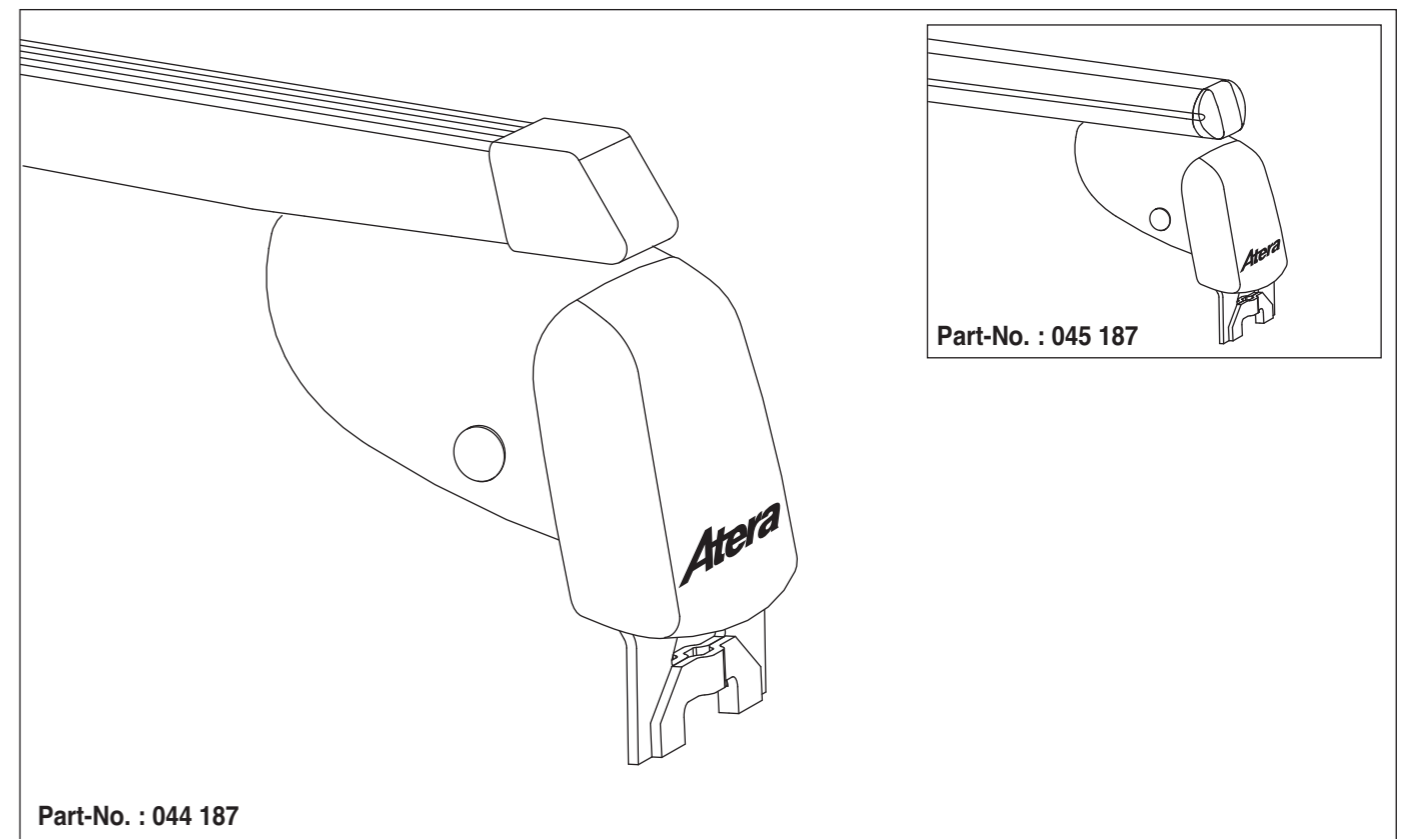

Atera SIGNO

Mercedes Benz
B-Klasse (W246) 11/2011-

7

8

nur bei / only for Part-No.: 045 187

9

10

Atera SIGNO

Mercedes Benz
B-Klasse (W246)

11/2011-

Part-No. : 044 187
Part-No. : 045 187

Part-No. : 044 187

Atera
MADE IN GERMANY

Atera GmbH
Im Herrach 1
D-88299 Leutkirch
Internet: www.atera.de

Atera SIGNO

Mercedes Benz
B-Klasse (W246) 11/2011-