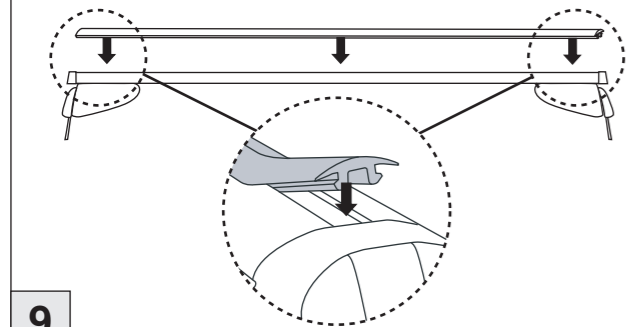

Atera SIGNO

Mercedes Benz
B-Klasse (W246) 11/2011-

7

8

nur bei / only for Part-No.: 045 187

9

10

Atera SIGNO