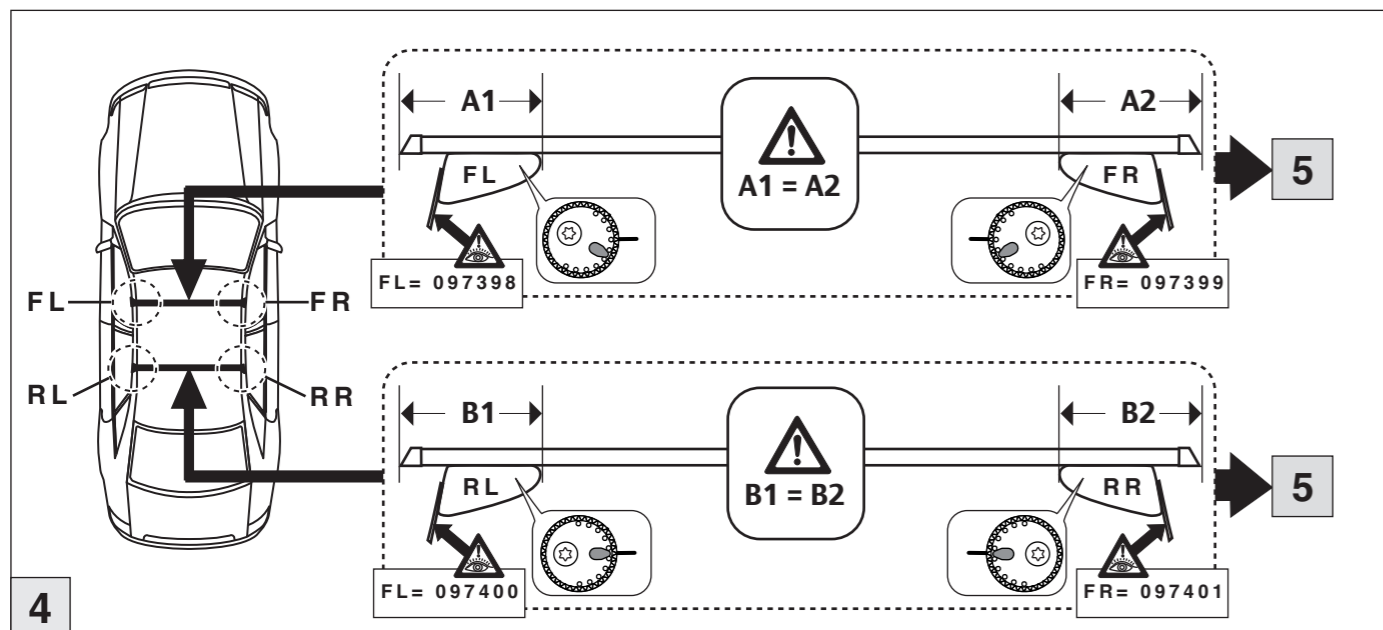

Mercedes Benz
B-Klasse (W246)

11/2011-

Part-No. : 044 187
Part-No. : 045 187

Part-No. : 044 187

Atera
MADE IN GERMANY

Atera GmbH
Im Herrach 1
D-88299 Leutkirch
Internet: www.atera.de

Atera SIGNO

Mercedes Benz
B-Klasse (W246) 11/2011-