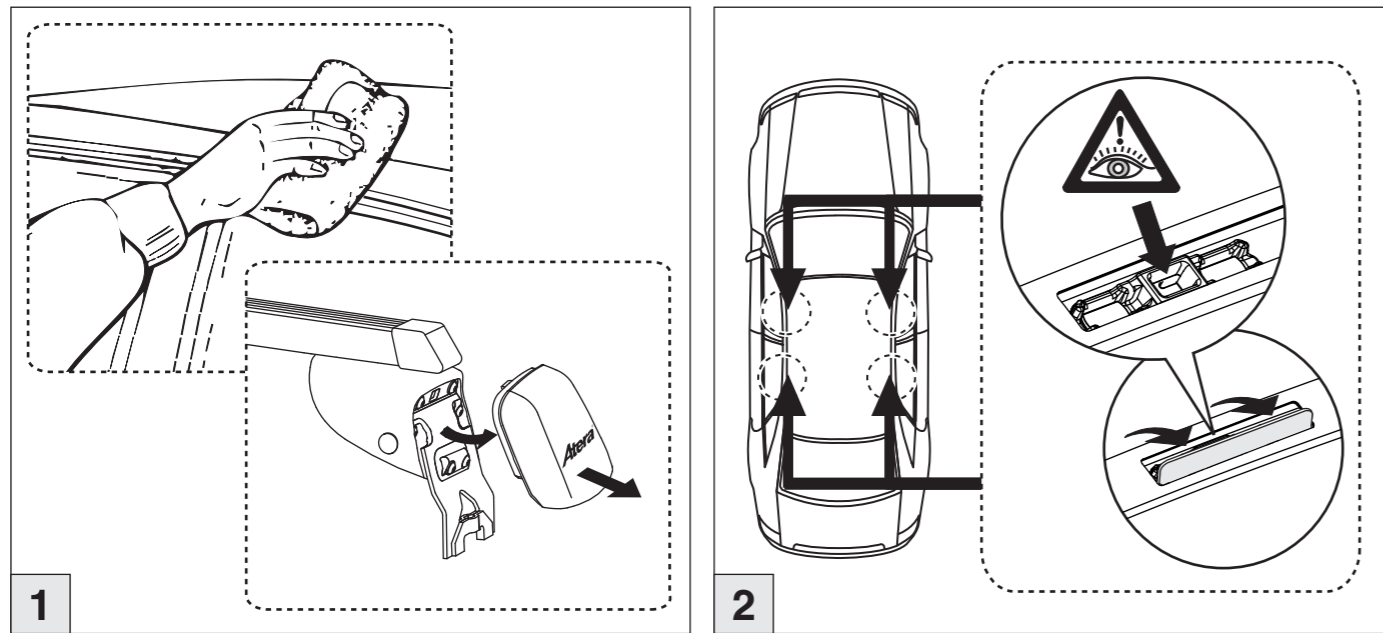

Mercedes Benz
B-Klasse (W246)

11/2011-

Part-No. : 044 187
Part-No. : 045 187

Part-No. : 044 187

Atera
MADE IN GERMANY

Atera GmbH
Im Herrach 1
D-88299 Leutkirch
Internet: www.atera.de

Atera SIGNO

Mercedes Benz
B-Klasse (W246) 11/2011-