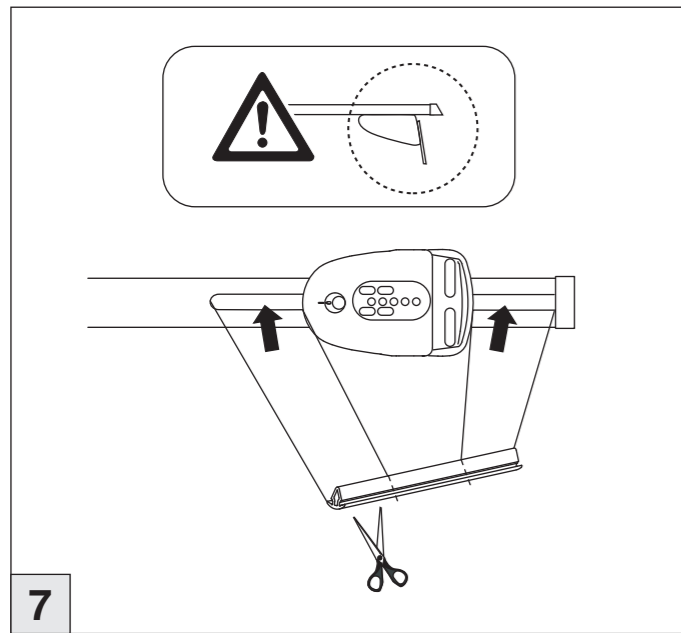

Atera SIGNO

Mercedes Benz
B-Klasse (W246) 11/2011-

7

8

nur bei / only for Part-No.: 045 187

9

10

Atera SIGNO