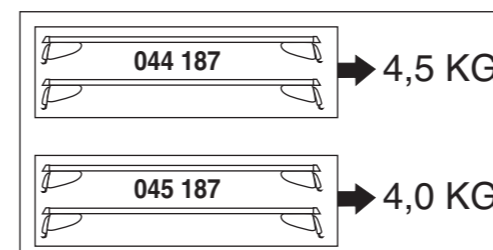

Atera SIGNO

Mercedes Benz
B-Klasse (W246) 11/2011-

7

8

nur bei / only for Part-No.: 045 187

9

10

Atera SIGNO

Mercedes Benz
B-Klasse (W246)

11/2011-

Part-No. : 044 187
Part-No. : 045 187

Part-No. : 044 187

Atera
MADE IN GERMANY

Atera GmbH
Im Herrach 1
D-88299 Leutkirch
Internet: www.atera.de

Atera SIGNO

Mercedes Benz
B-Klasse (W246) 11/2011-