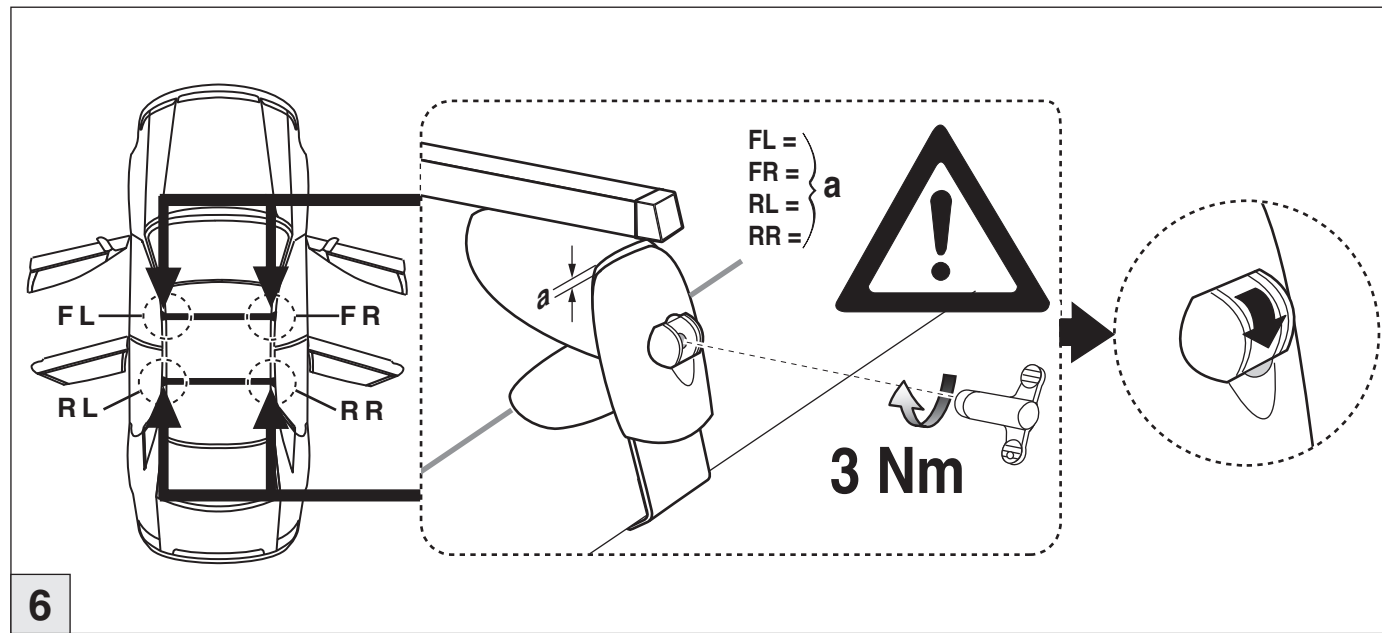

Atera SIGNO

Audi
A1 Sportback 03/2012-

6

nur bei / only for Part-No.: 045 267