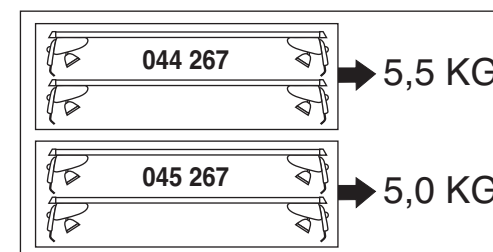

# Atera SIGNO

Audi  
A1 Sportback 03/2012-

Part-No. : 044 267  
Part-No. : 045 267

Part-No. : 044 267

Part-No. : 045 267

**Atera**  
MADE IN GERMANY  
Atera GmbH  
Im Herrach 1  
D-88299 Leutkirch  
Internet: www.atera.de