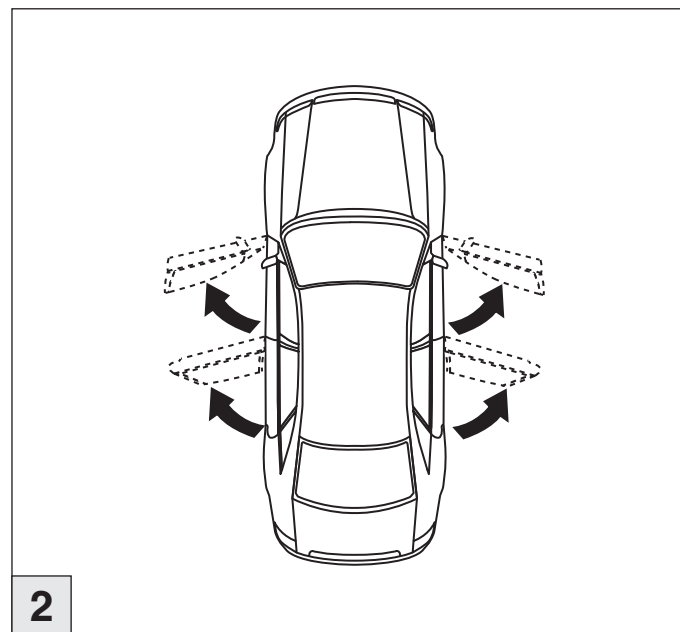

Atera SIGNO

Audi
A1 Sportback 03/2012–

INFO

Atera SIGNO

Audi
A1 Sportback 03/2012–