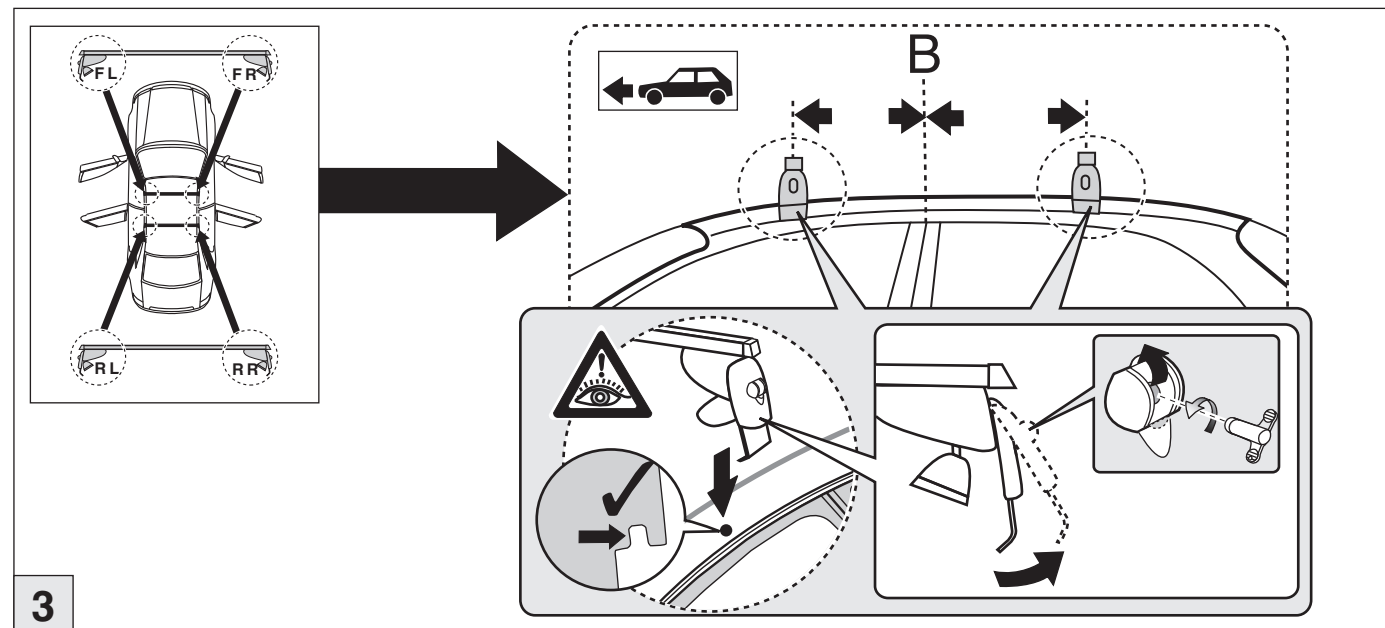

Atera SIGNO

Audi
A1 Sportback 03/2012–

INFO

Atera SIGNO

Audi
A1 Sportback 03/2012–