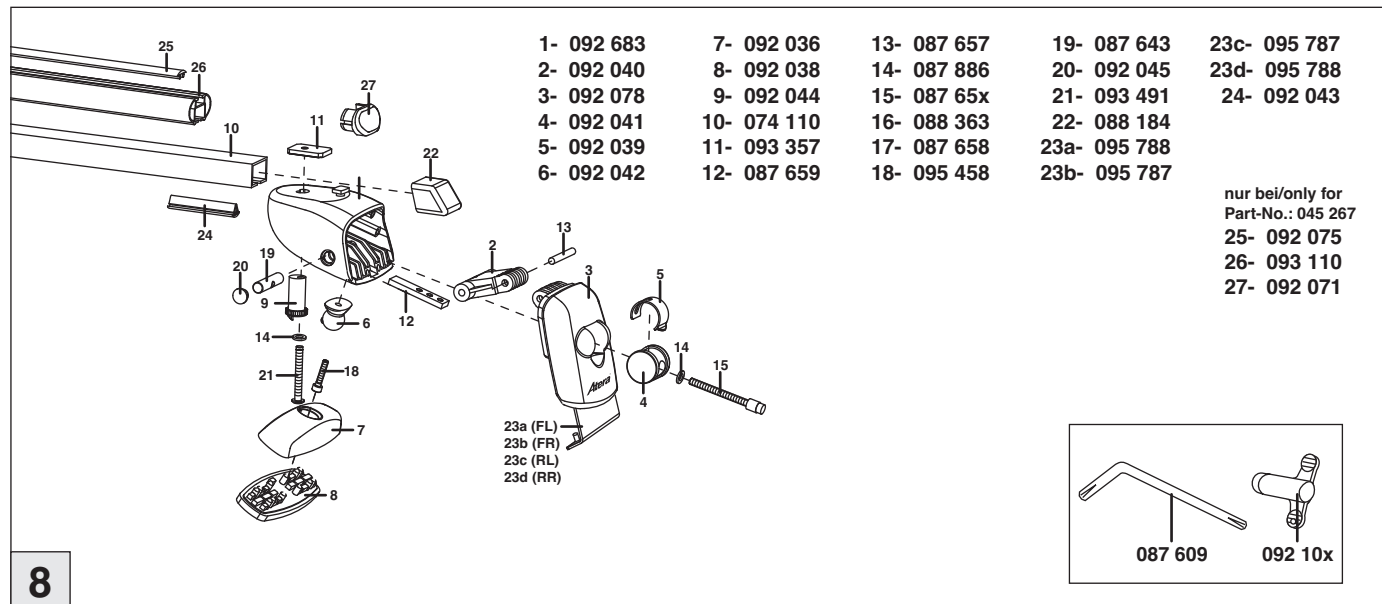

Atera SIGNO

Audi
A1 Sportback 03/2012-

6

nur bei / only for Part-No.: 045 267

7

8

Atera SIGNO

Audi
A1 Sportback 03/2012-

Part-No. : 044 267
Part-No. : 045 267

Part-No. : 044 267

Part-No. : 045 267

Atera
MADE IN GERMANY
Atera GmbH
Im Herrach 1
D-88299 Leutkirch
Internet: www.atera.de