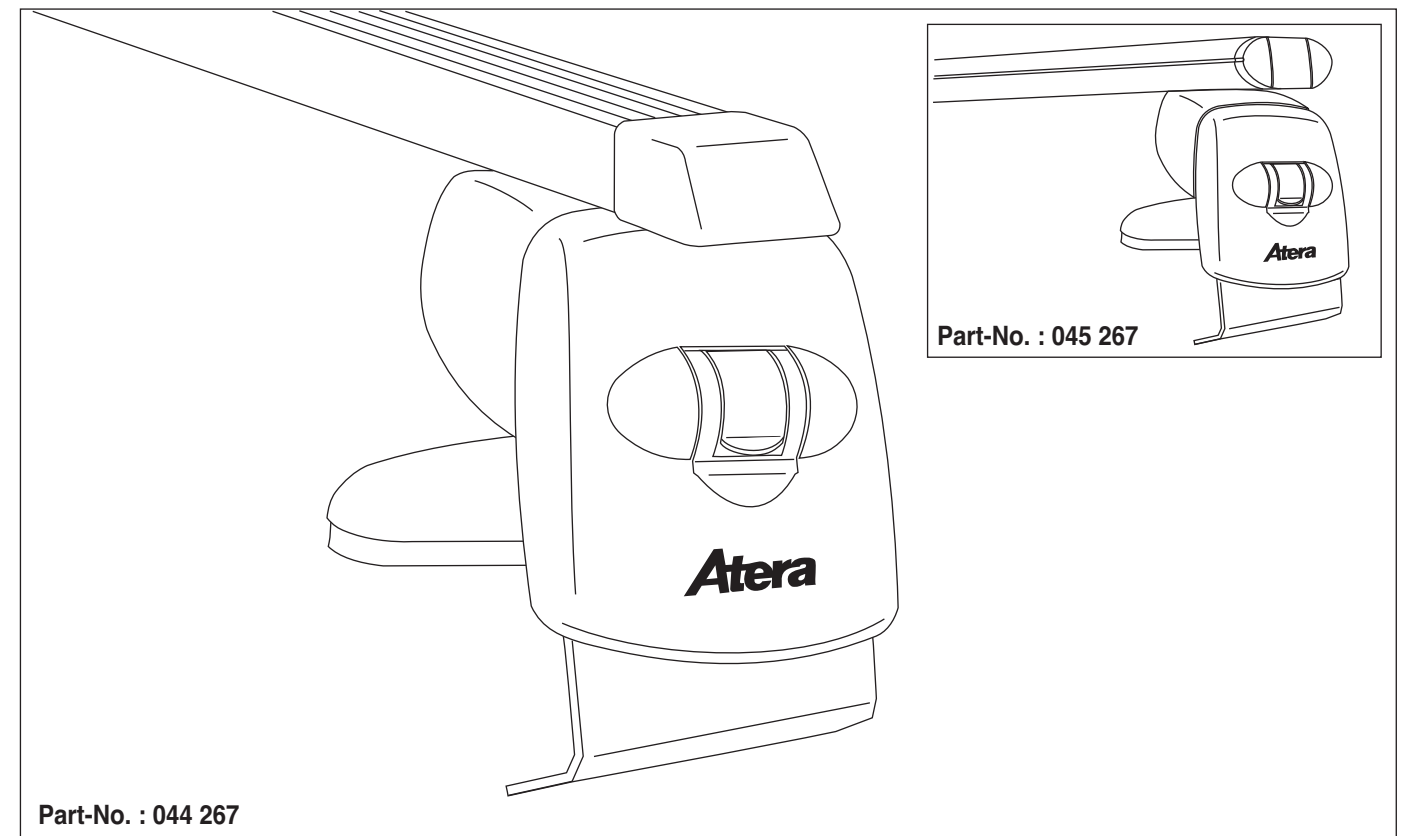

# Atera SIGNO

Audi  
A1 Sportback 03/2012-

Part-No. : 044 267  
Part-No. : 045 267

Part-No. : 044 267

Part-No. : 045 267

**Atera**  
MADE IN GERMANY  
Atera GmbH  
Im Herrach 1  
D-88299 Leutkirch  
Internet: www.atera.de