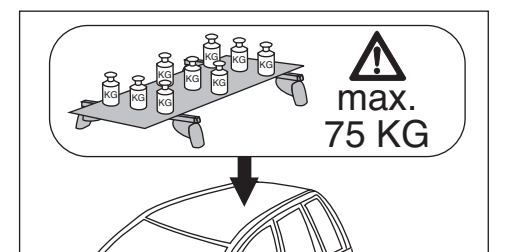

# Atera SIGNO

Audi  
A1 Sportback 03/2012-

Part-No. : 044 267  
Part-No. : 045 267

Part-No. : 044 267

Part-No. : 045 267

**Atera**  
MADE IN GERMANY  
Atera GmbH  
Im Herrach 1  
D-88299 Leutkirch  
Internet: www.atera.de