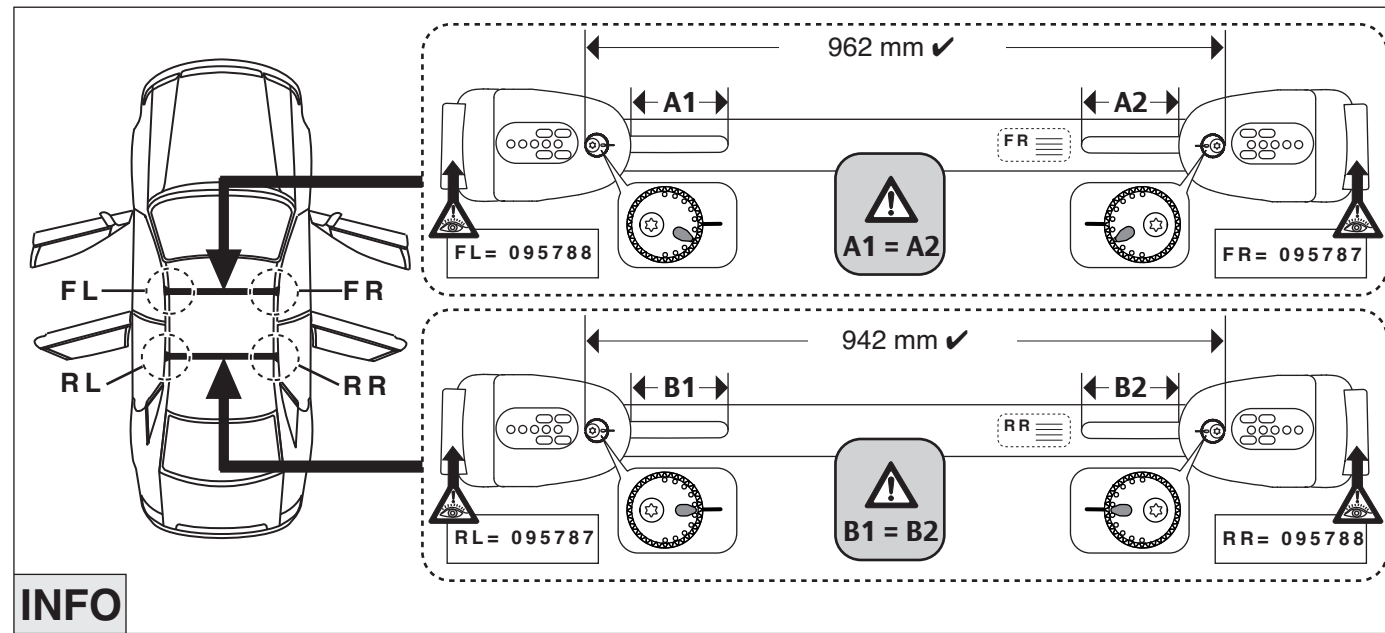

Atera SIGNO

Audi
A1 Sportback 03/2012–