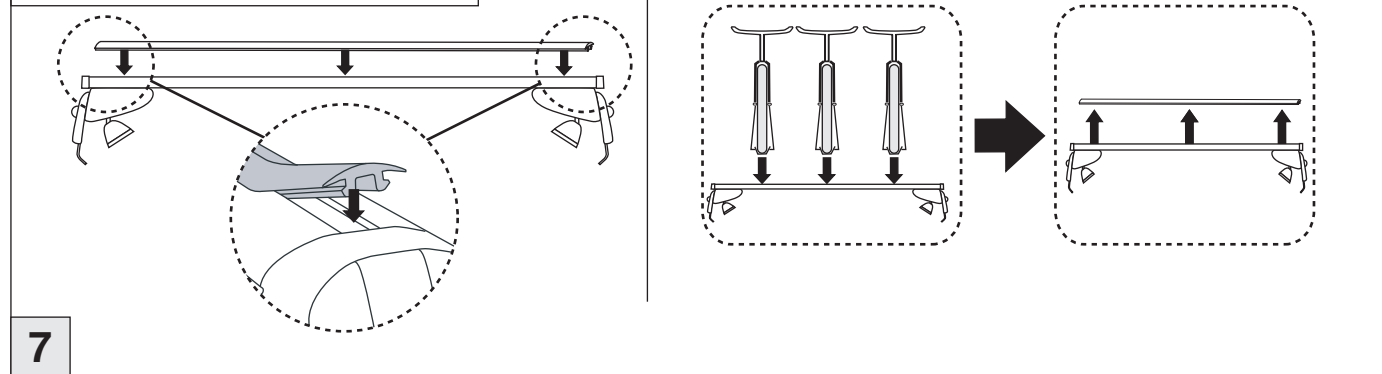

Atera SIGNO

Audi
A1 Sportback 03/2012-

6

nur bei / only for Part-No.: 045 267

7

8

Atera SIGNO

Audi
A1 Sportback 03/2012-

Part-No. : 044 267
Part-No. : 045 267

Part-No. : 044 267

Part-No. : 045 267

Atera
MADE IN GERMANY
Atera GmbH
Im Herrach 1
D-88299 Leutkirch
Internet: www.atera.de